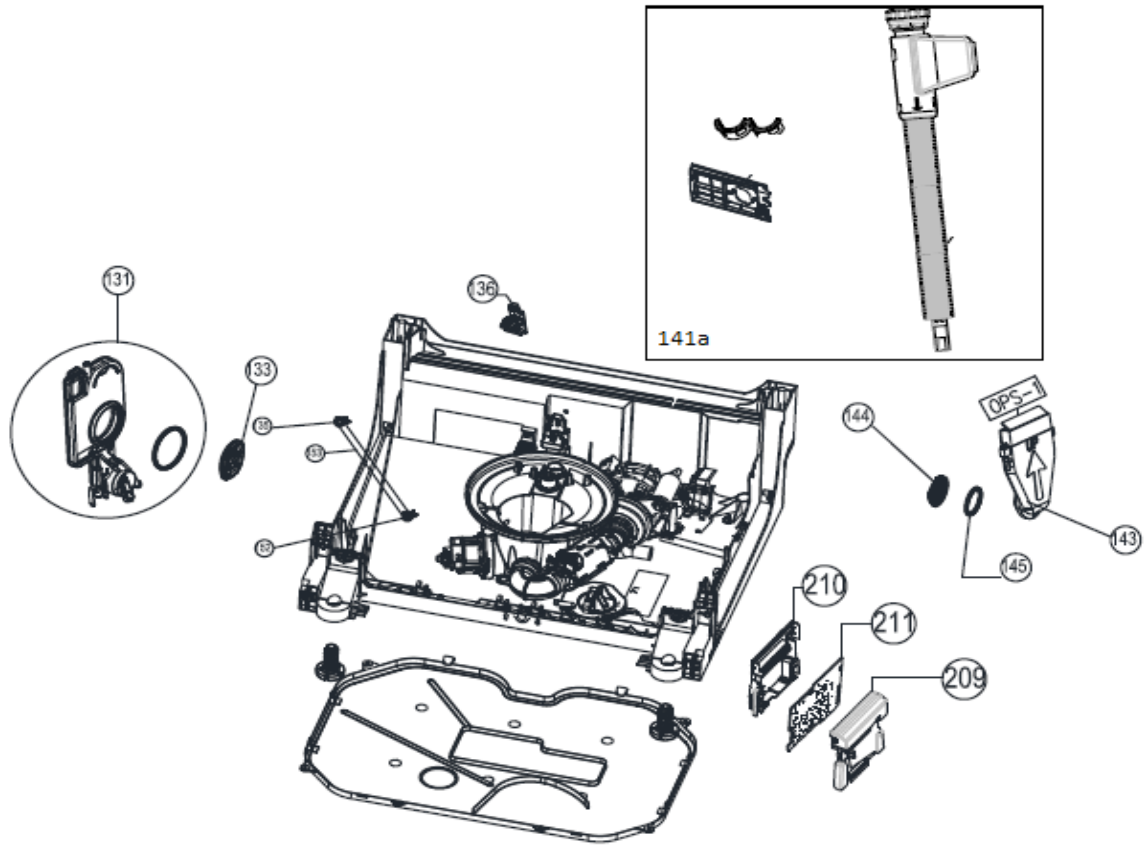

Inbouw Witgoed - Vaatwassers

Typenummer

VVW6035AW

Revisie Datum

25-8-2020