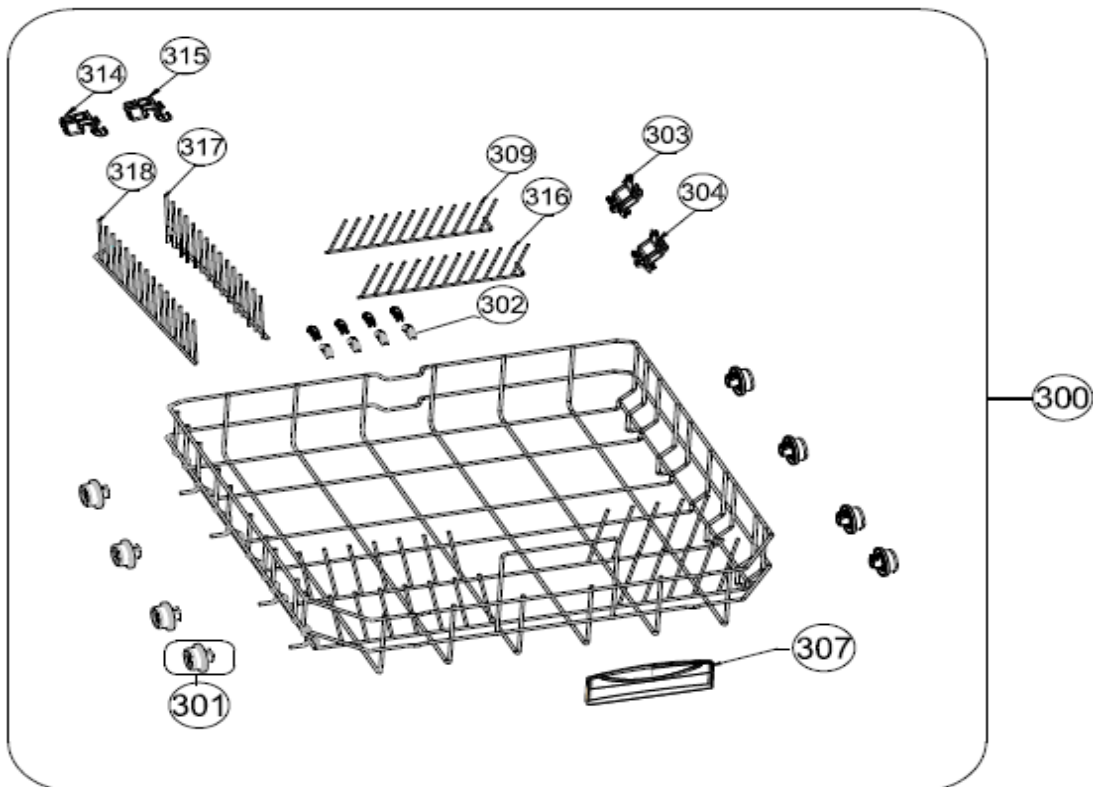

INVENTUM

maakt 't moment

Inbouw Witgoed - Vaatwassers

Typenummer

VVW6035AW

Revisie Datum

25-8-2020

INVENTUM