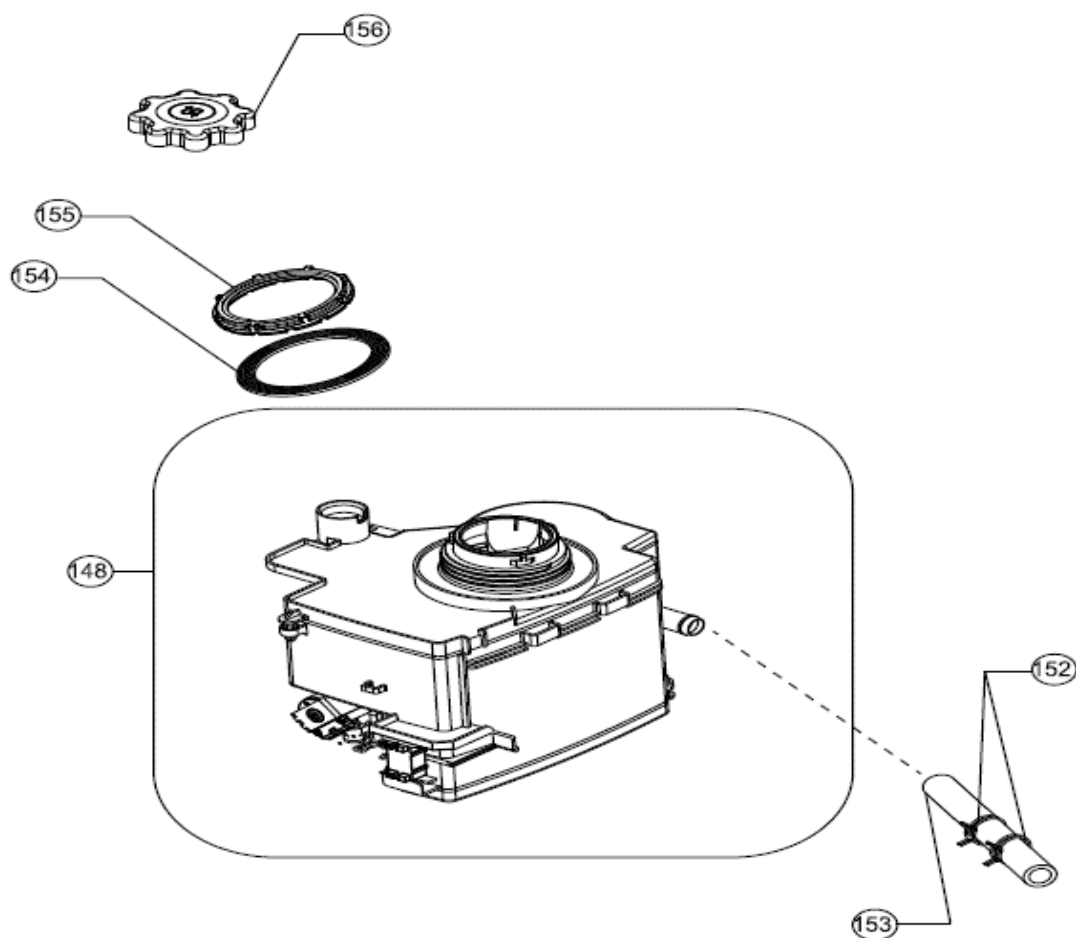

Inbouw Witgoed - Vaatwassers

Typenummer VVW6035AW

INVENTUM

maakt 't moment

Inbouw Witgoed - Vaatwassers

Typenummer

VVW6035AW

Inbouw Witgoed - Vaatwassers