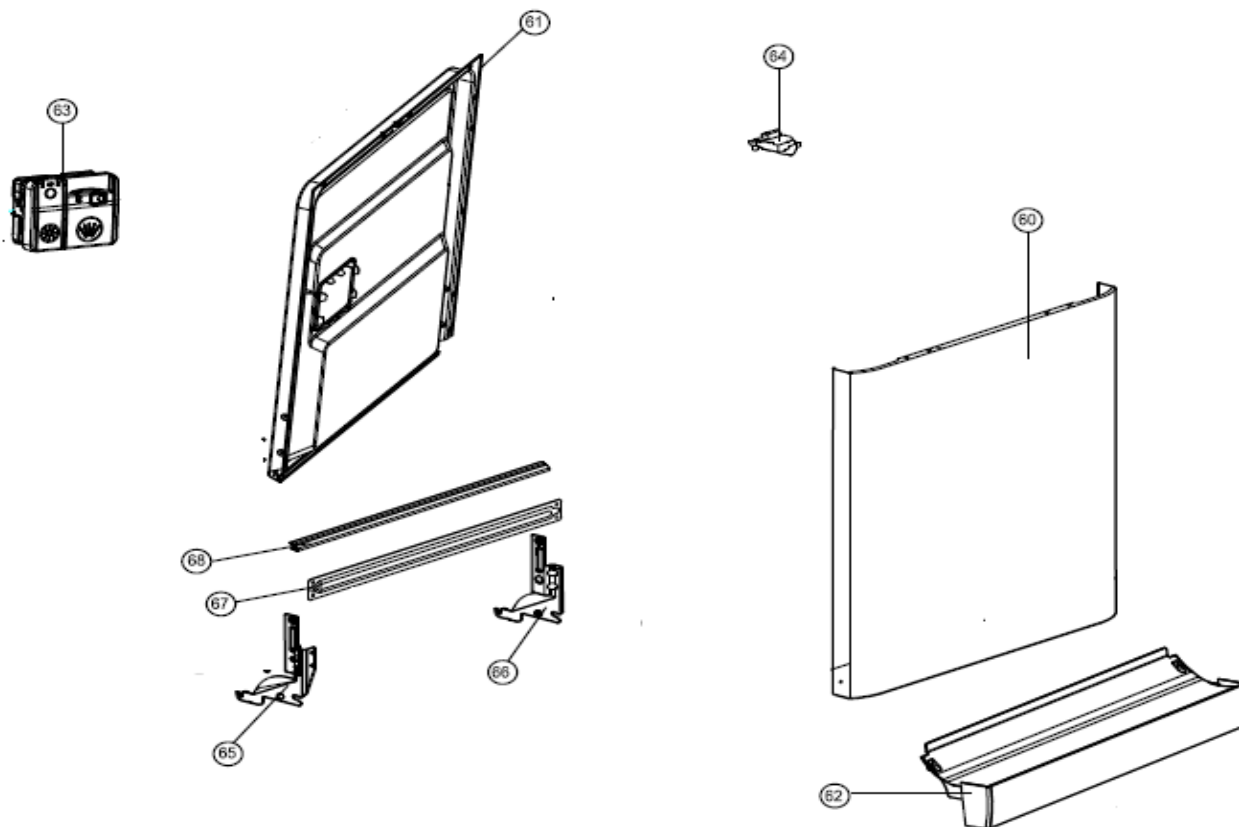

INVENTUM

maakt 't moment

Inbouw Witgoed - Vaatwassers

Typenummer

VVW6035AW

Revisie Datum

25-8-2020