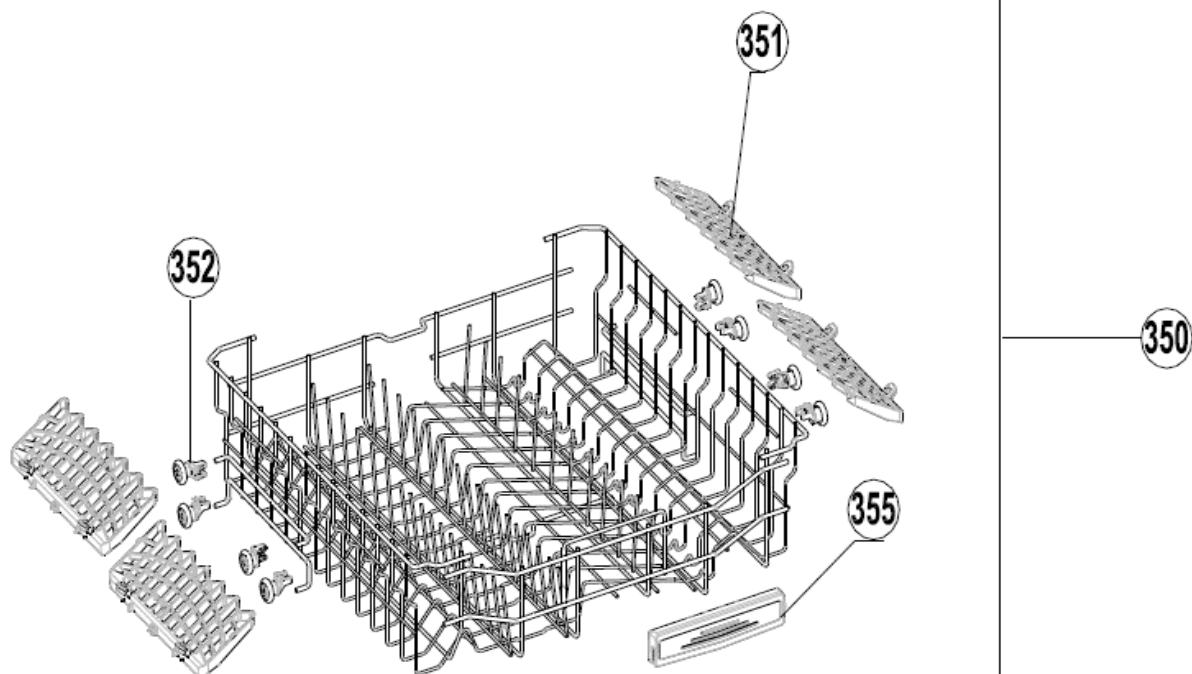

INVENTUM

maakt 't moment

Inbouw Witgoed - Vaatwassers

Typenummer

VVW6035AW

Revisie Datum

25-8-2020