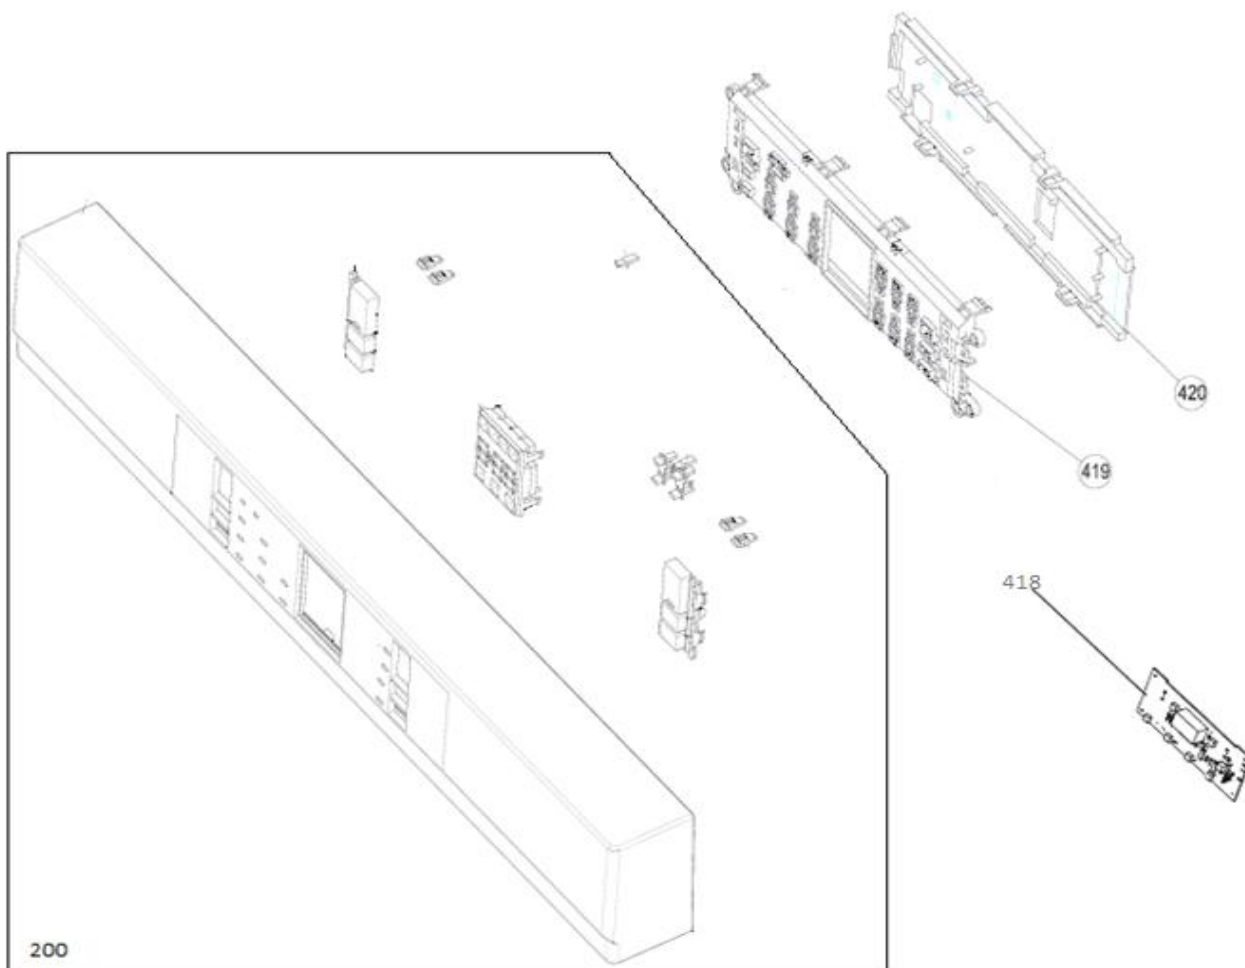

Inbouw Witgoed - Vaatwassers

Typenummer

VVW6035AW

Revisie Datum

25-8-2020