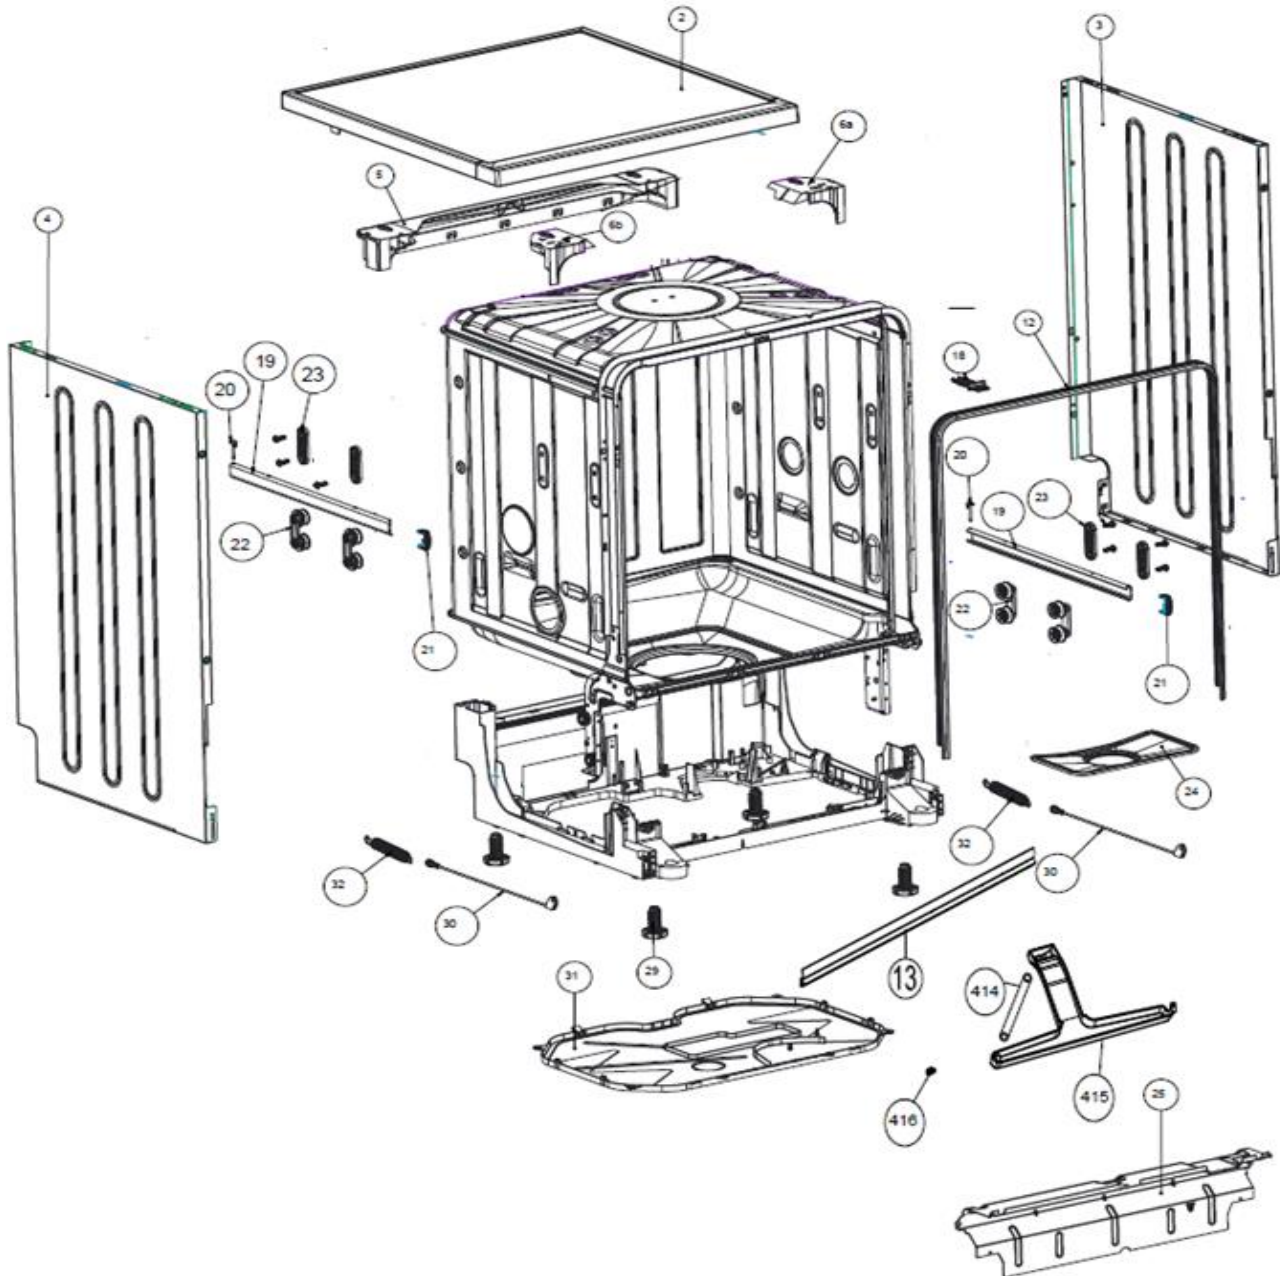

VVW6035AW

Revisie Datum

25-8-2020

INVENTUM

maakt 't moment

Inbouw Witgoed - Vaatwassers

Typenummer

VVW6035AW