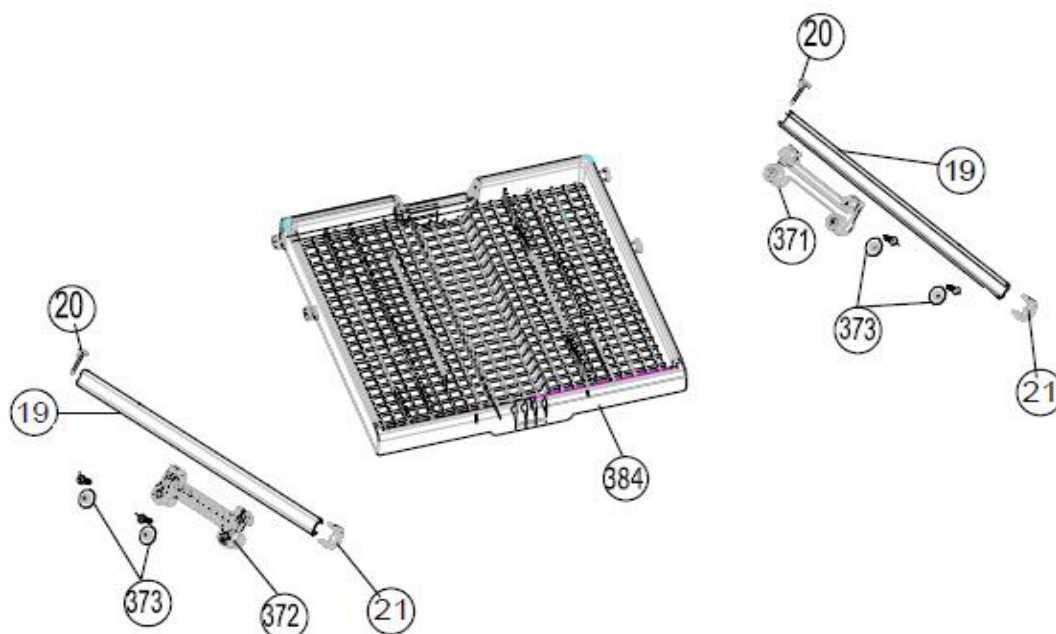

Inbouw Witgoed - Vaatwassers

Typenummer

VVW6035AW

Revisie Datum

25-8-2020