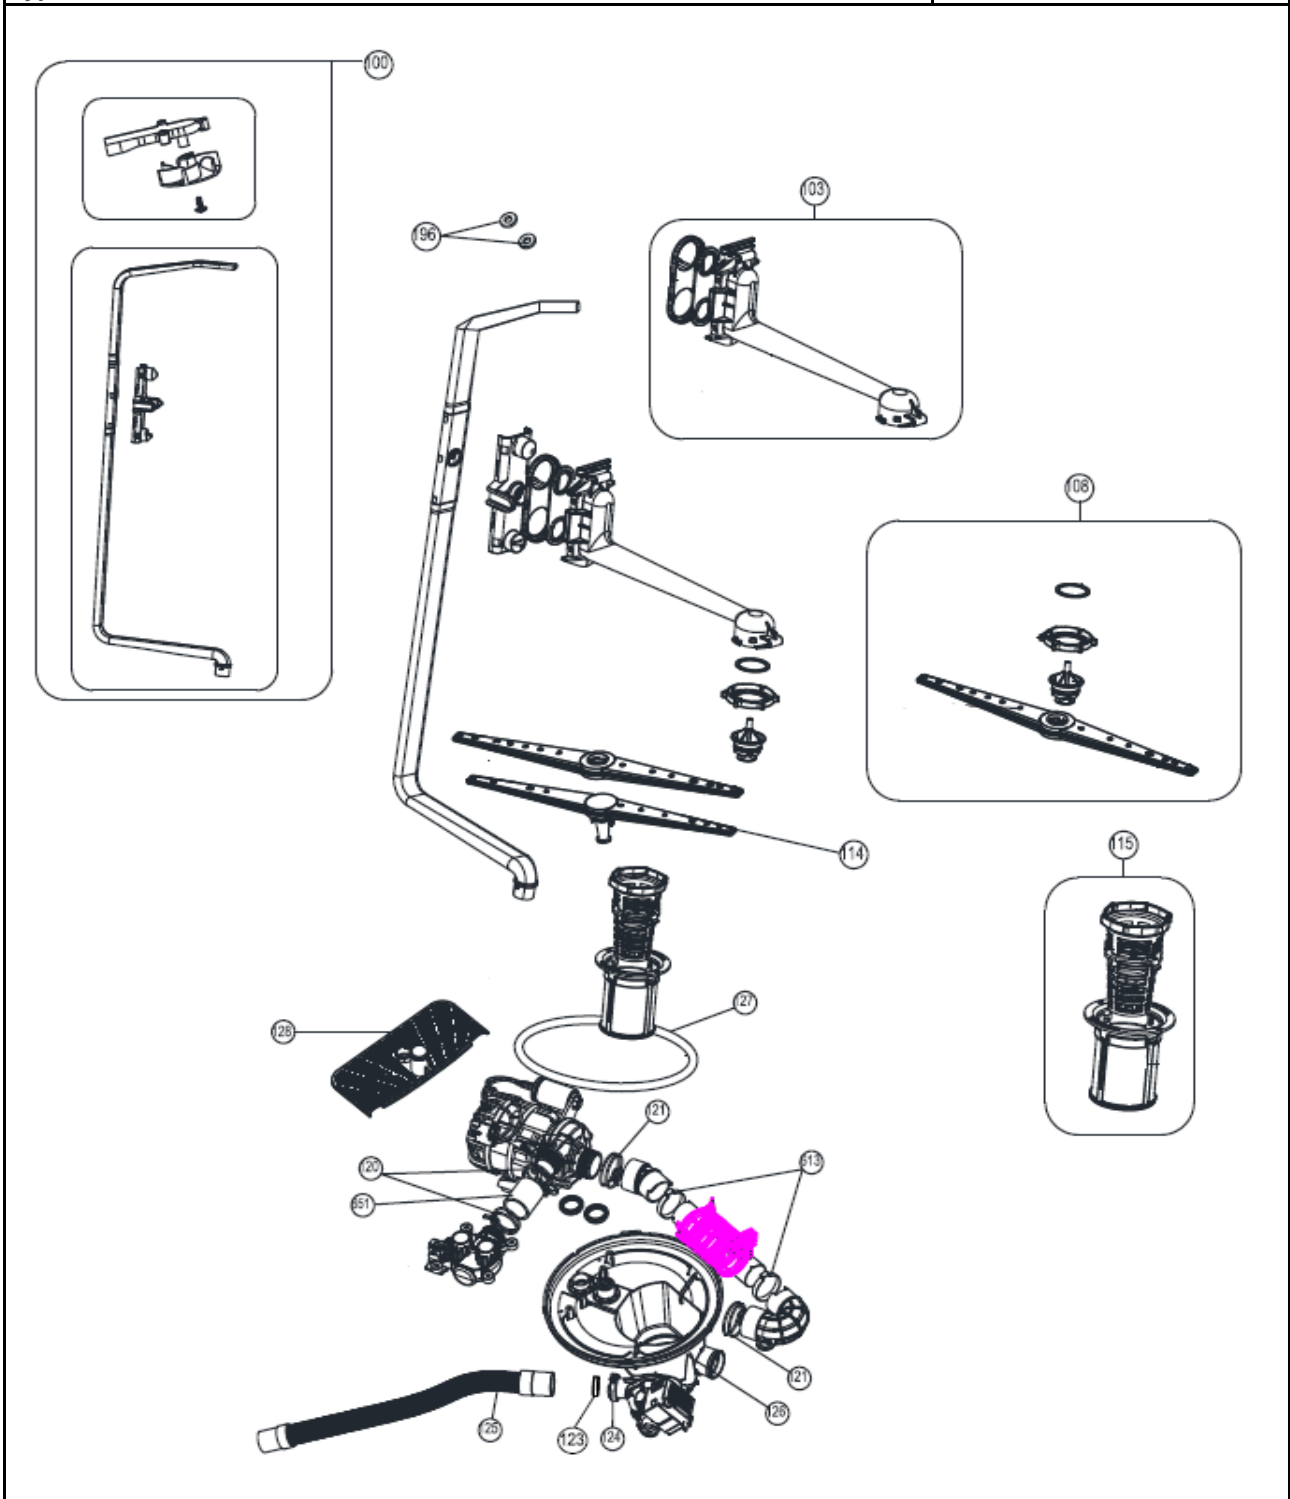

Inbouw Witgoed - Vaatwassers

Typenummer VVW6035AW

INVENTUM

maakt 't moment

Inbouw Witgoed - Vaatwassers

Typenummer

VVW6035AW

Inbouw Witgoed - Vaatwassers