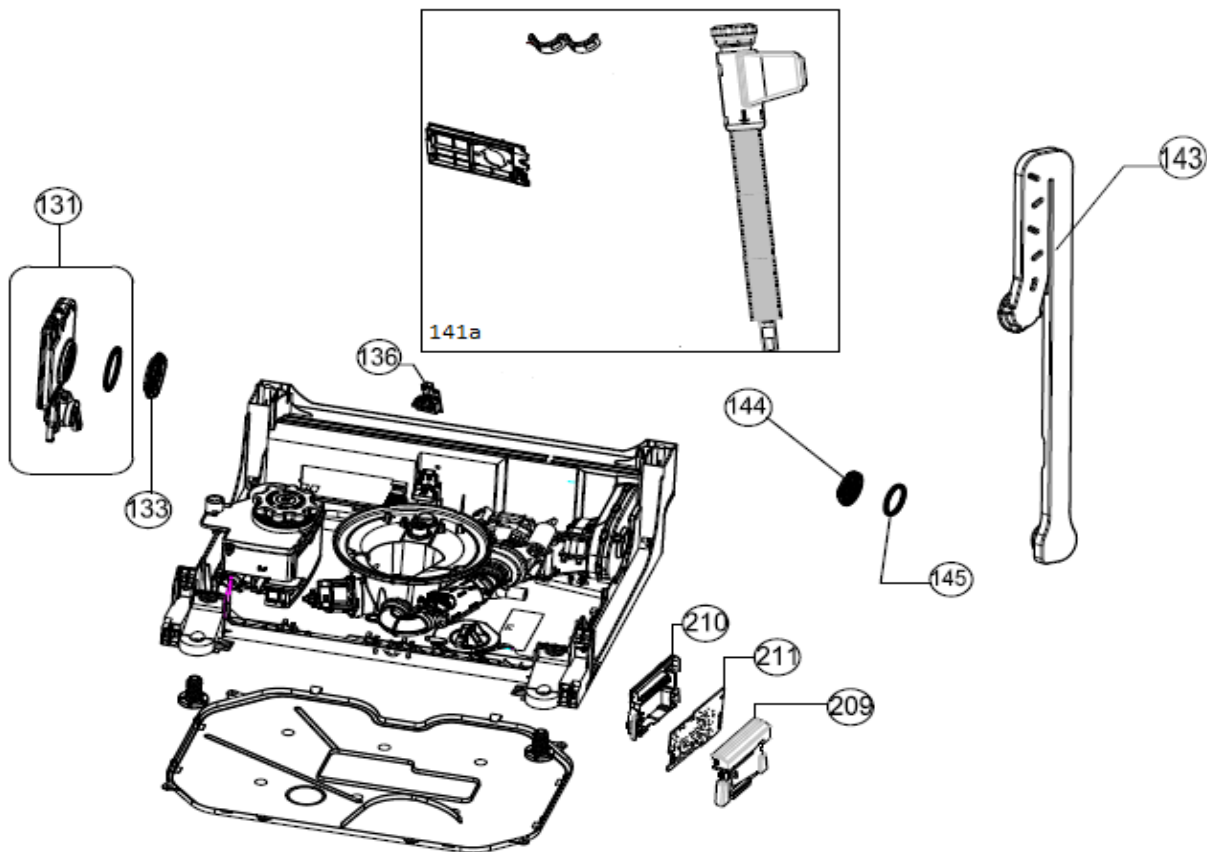

Inbouw Witgoed - Vaatwassers

Typenummer

VVW6040AB

Inbouw Witgoed - Vaatwassers

Typenummer

VVW6040AB

Revisie Datum

31-8-2020