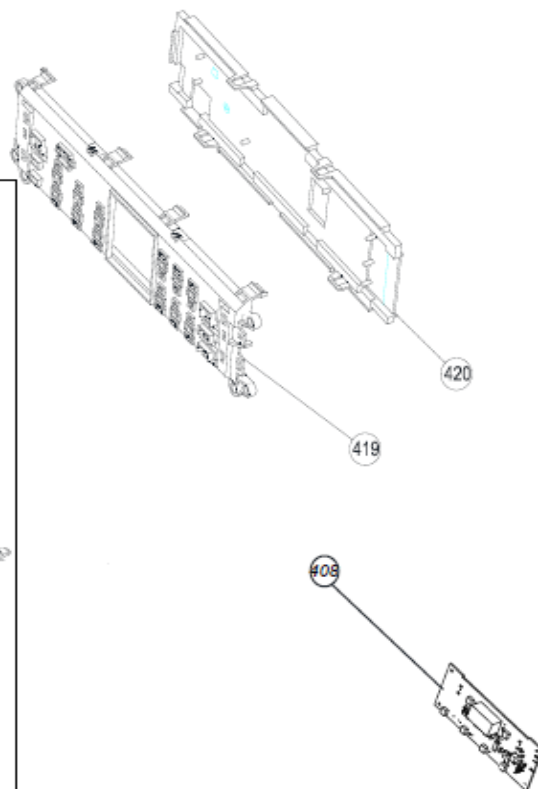

Typenummer

VVW6040AB

Revisie Datum

31-8-2020

Inbouw Witgoed - Vaatwassers

Typenummer VVW6040AB

INVENTUM

maakt 't moment