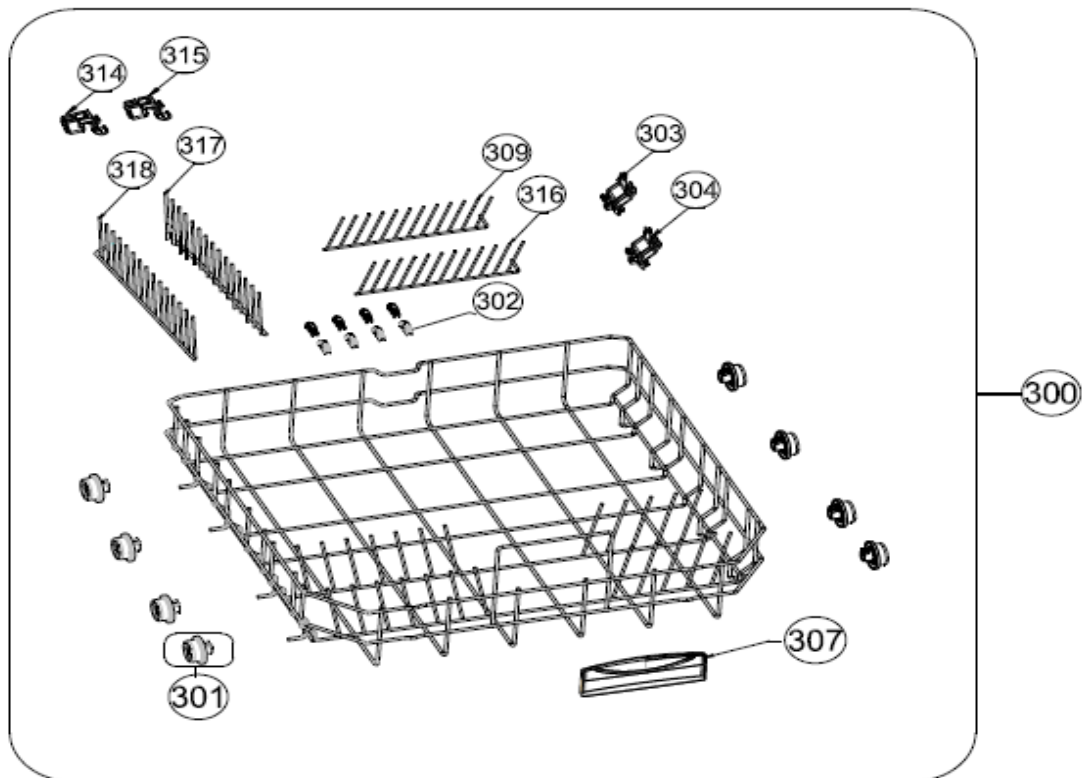

Inbouw Witgoed - Vaatwassers

Typenummer

VVW6040AB

Revisie Datum

31-8-2020

Inbouw Witgoed - Vaatwassers

Typenummer

VVW6040AB