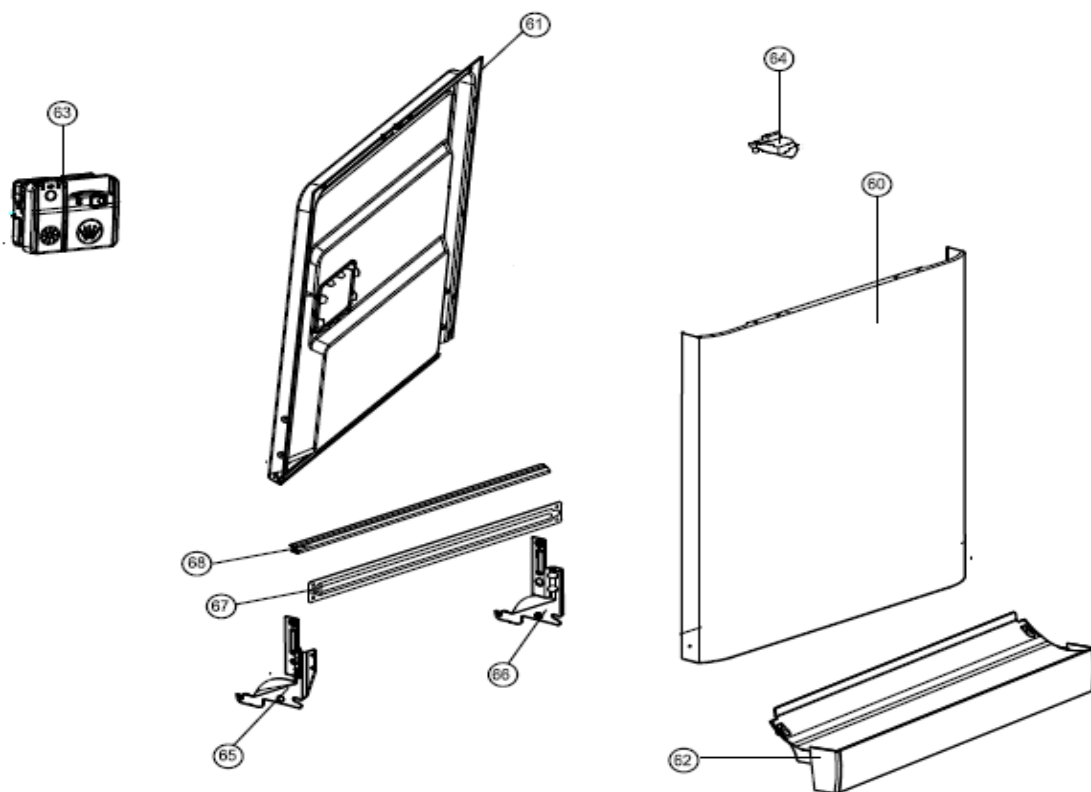

INVENTUM

maakt 't moment

Inbouw Witgoed - Vaatwassers

Typenummer

VVW6040AB

Revisie Datum

31-8-2020