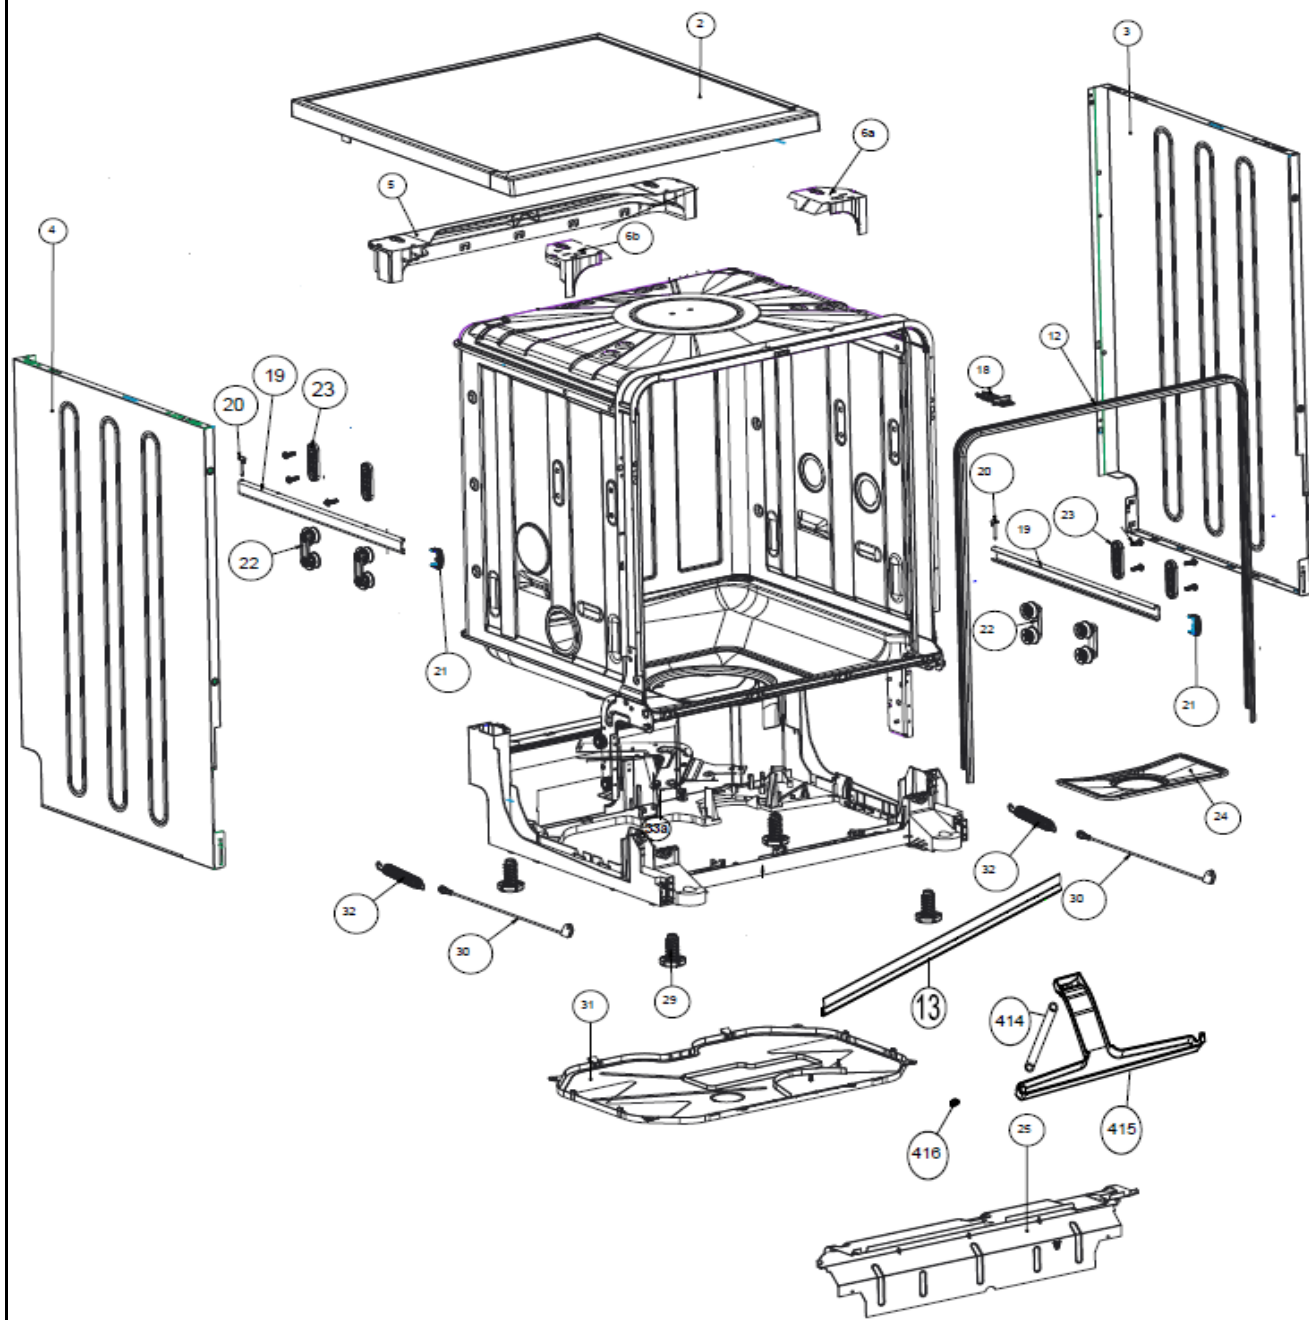

INVENTUM

maakt 't moment

Inbouw Witgoed - Vaatwassers

Typenummer

VVW6040AB

Revisie Datum

31-8-2020