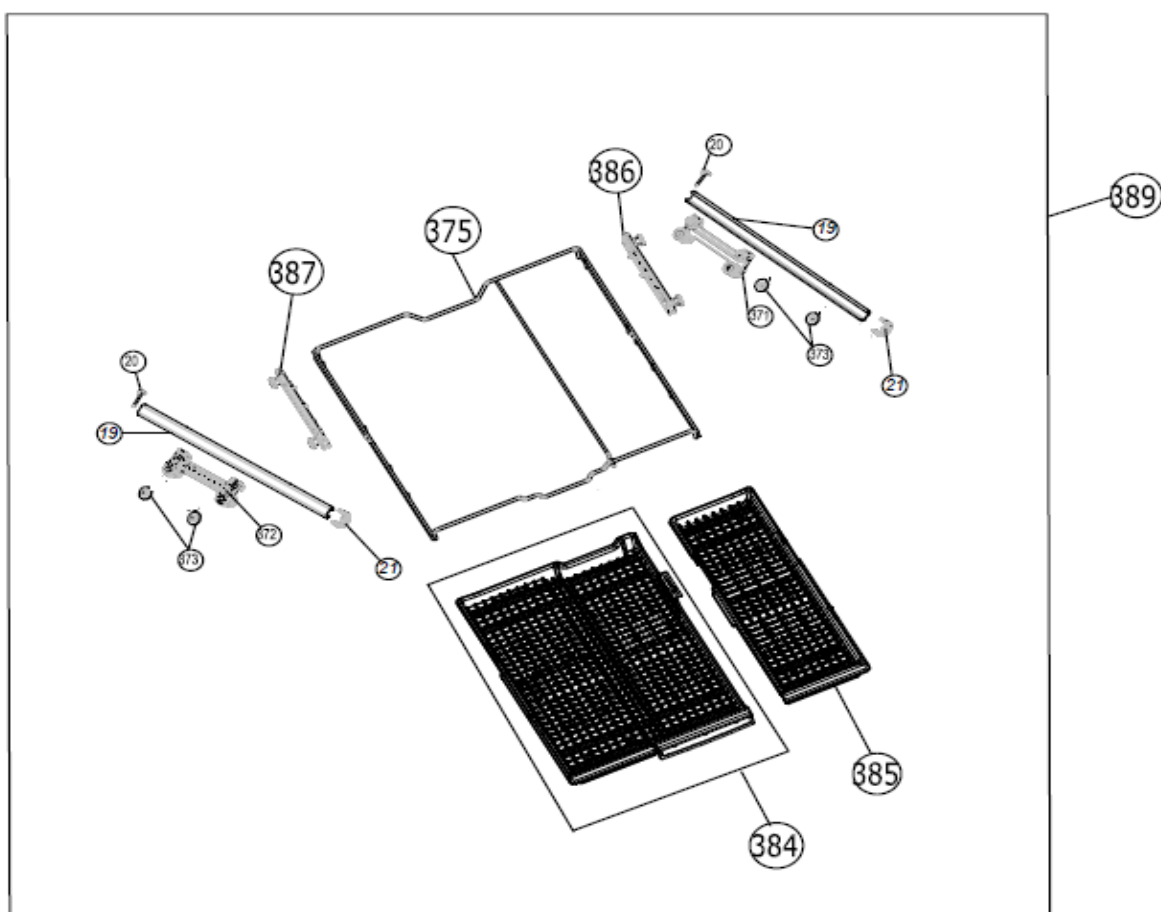

Inbouw Witgoed - Vaatwassers

Typenummer

VVW6040AB

Revisie Datum

31-8-2020