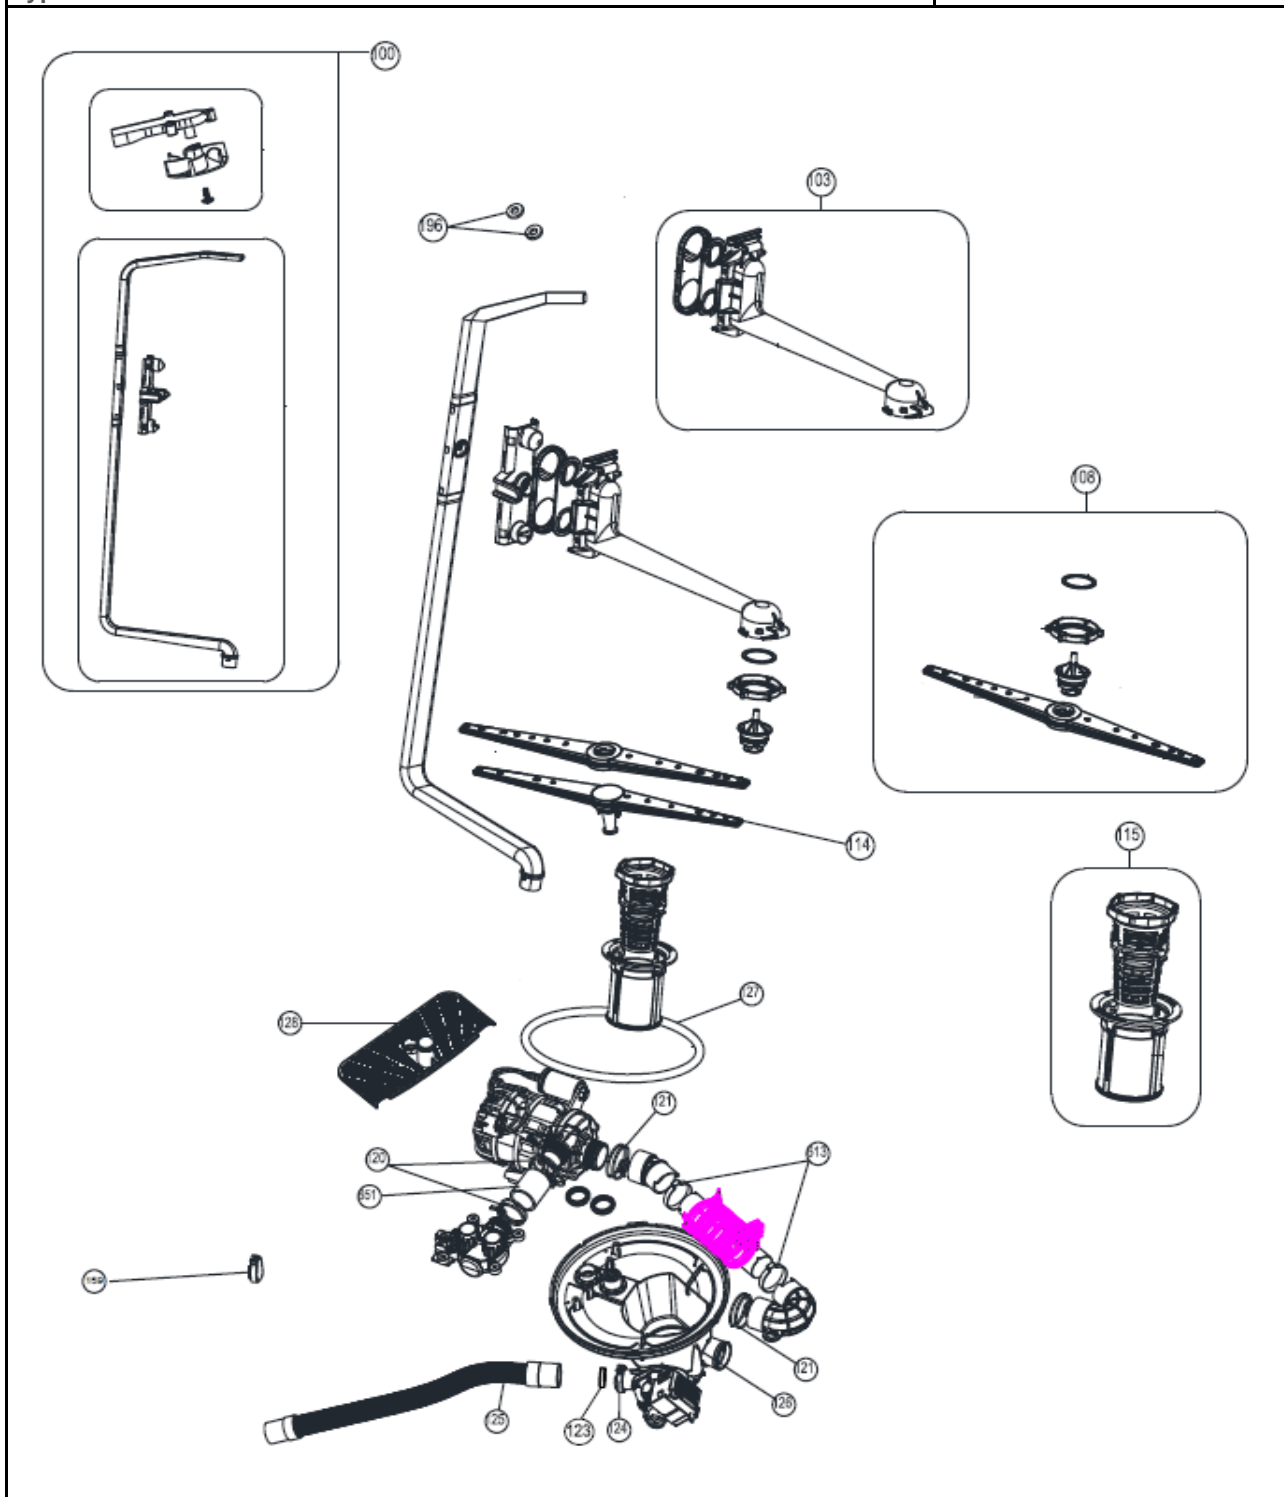

INVENTUM

maakt 't moment

Inbouw Witgoed - Vaatwassers

Typenummer

VVW6040AB