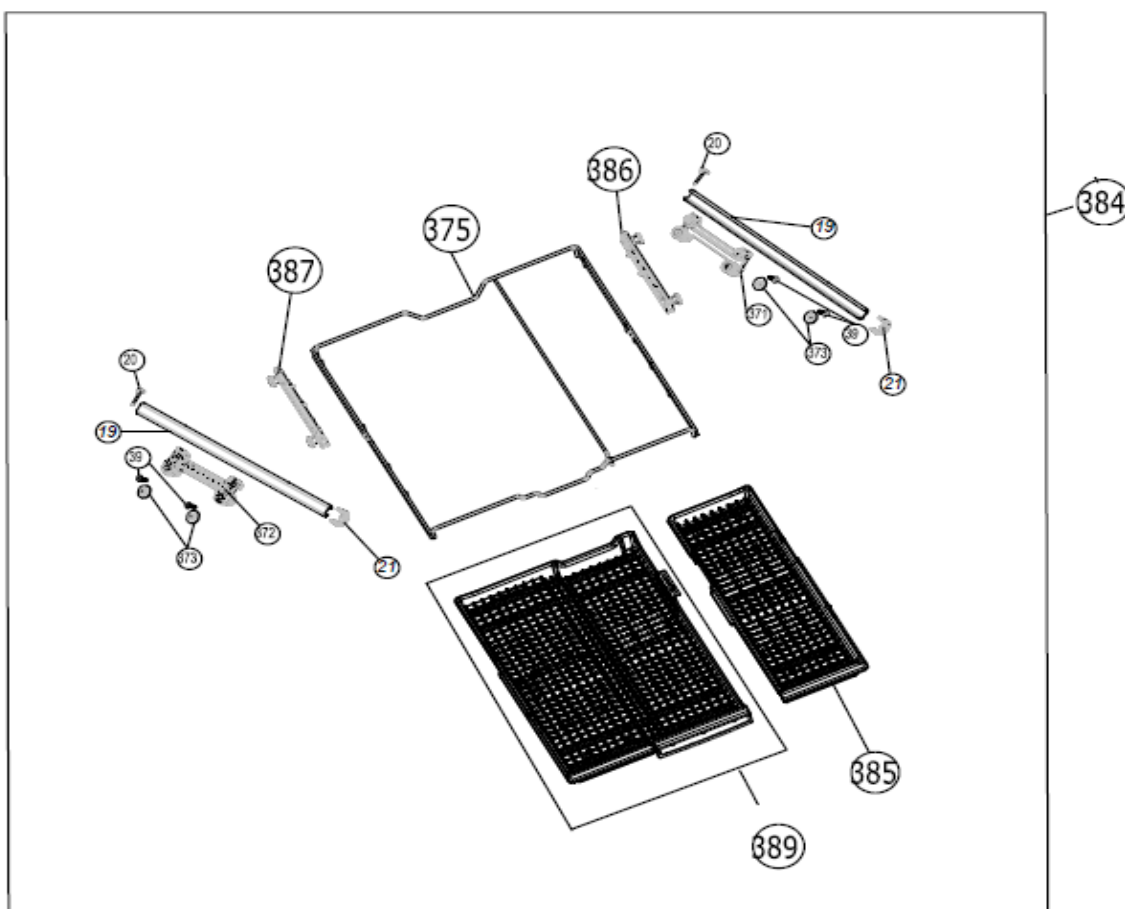

Inbouw Witgoed - Vaatwassers

Typenummer

IVW6040AXL

Revisie Datum

26-5-2020