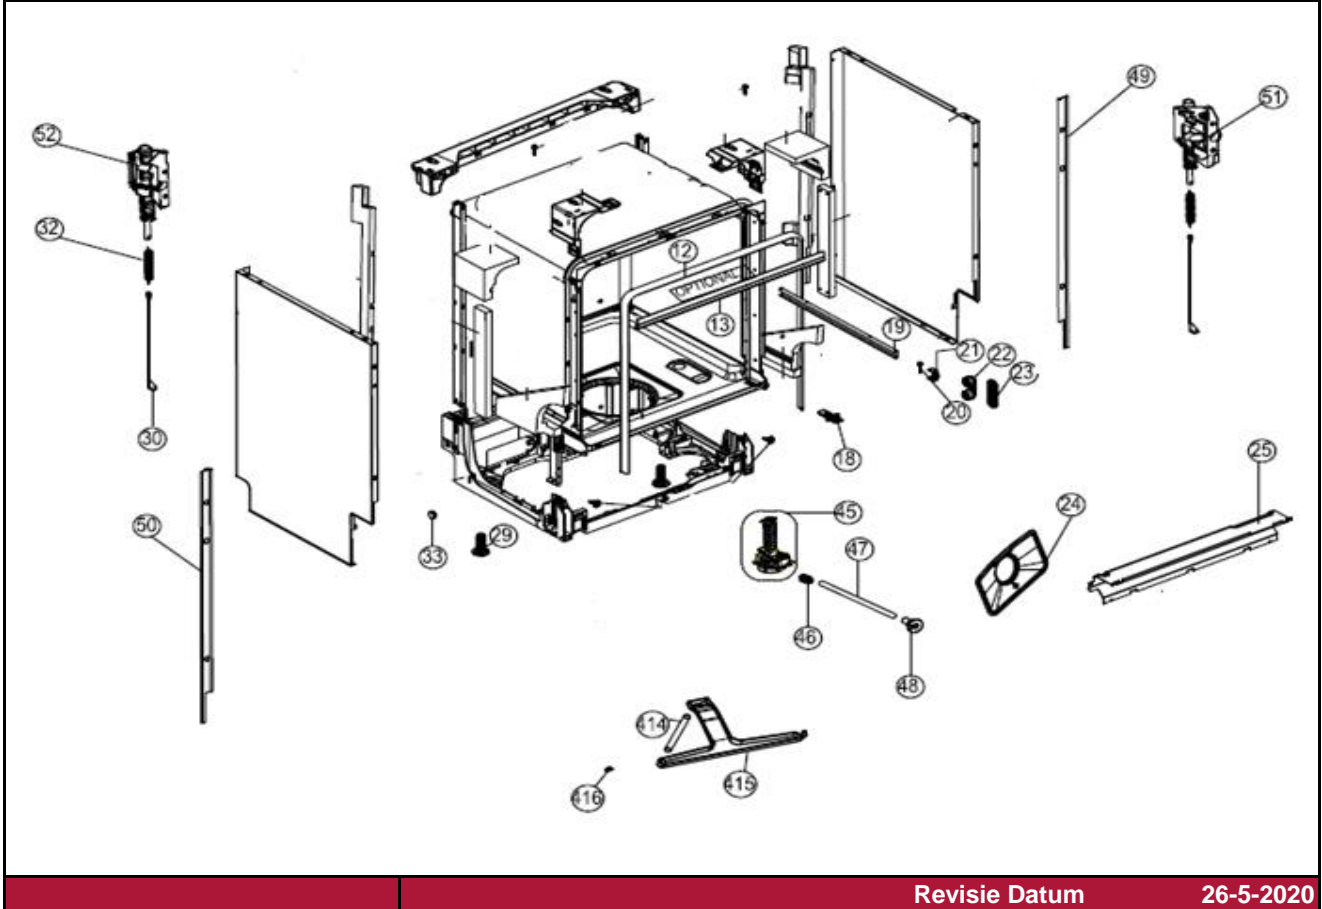

INVENTUM

maakt 't moment

Inbouw Witgoed - Vaatwassers

Typenummer

IVW6040AXL

Revisie Datum

26-5-2020

Inbouw Witgoed - Vaatwassers

Typenummer	IVW6040AXL		
500	77	511 512	
75 511 73 512 513 197	77	77 78	75