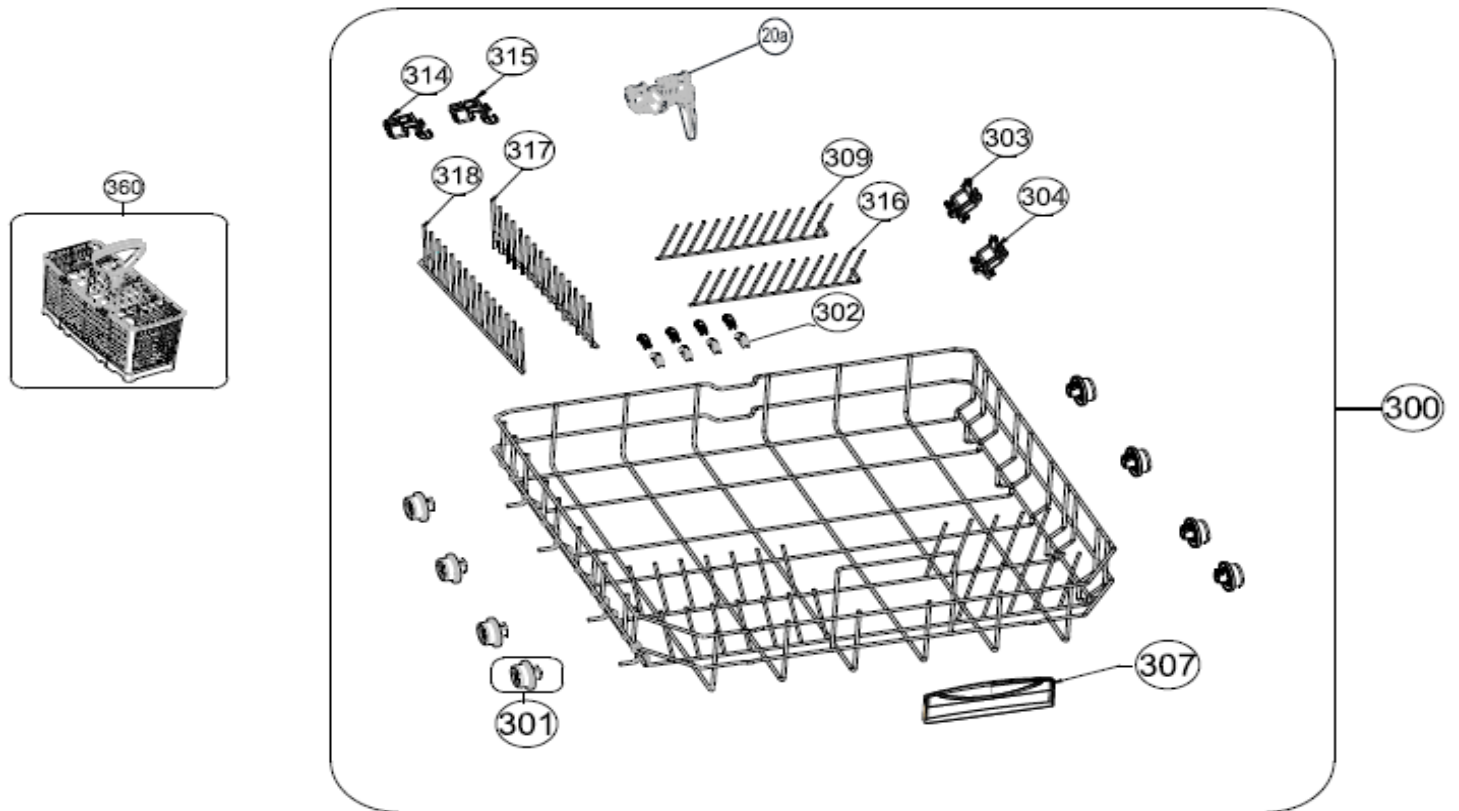

Inbouw Witgoed - Vaatwassers

Typenummer

IVW6040AXL

Revisie Datum

26-5-2020