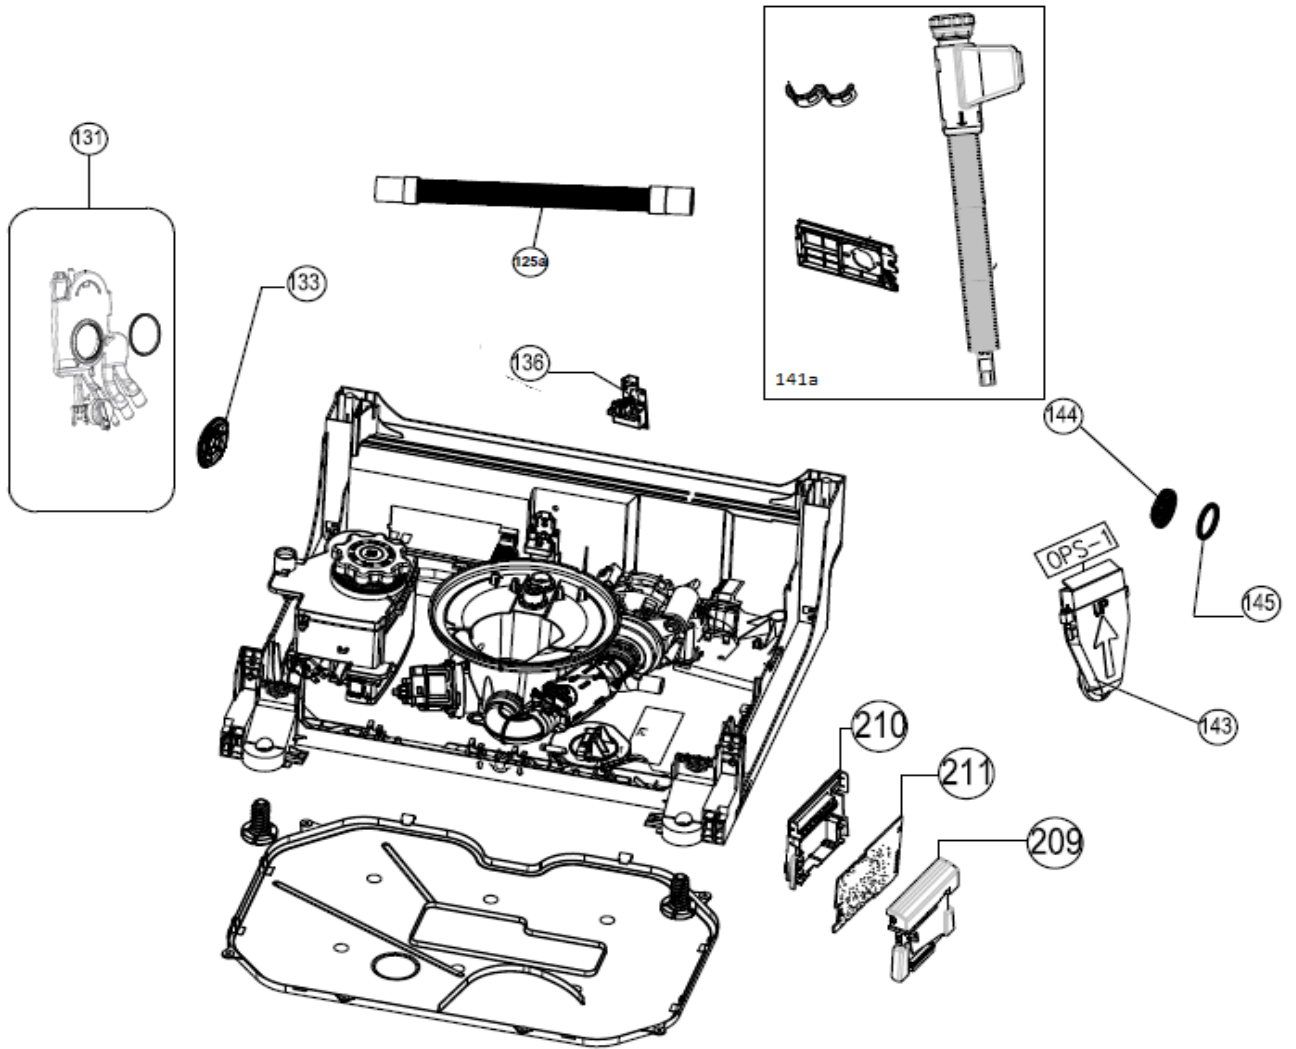

Inbouw Witgoed - Vaatwassers

Typenummer

IVW6040AXL

Revisie Datum

26-5-2020