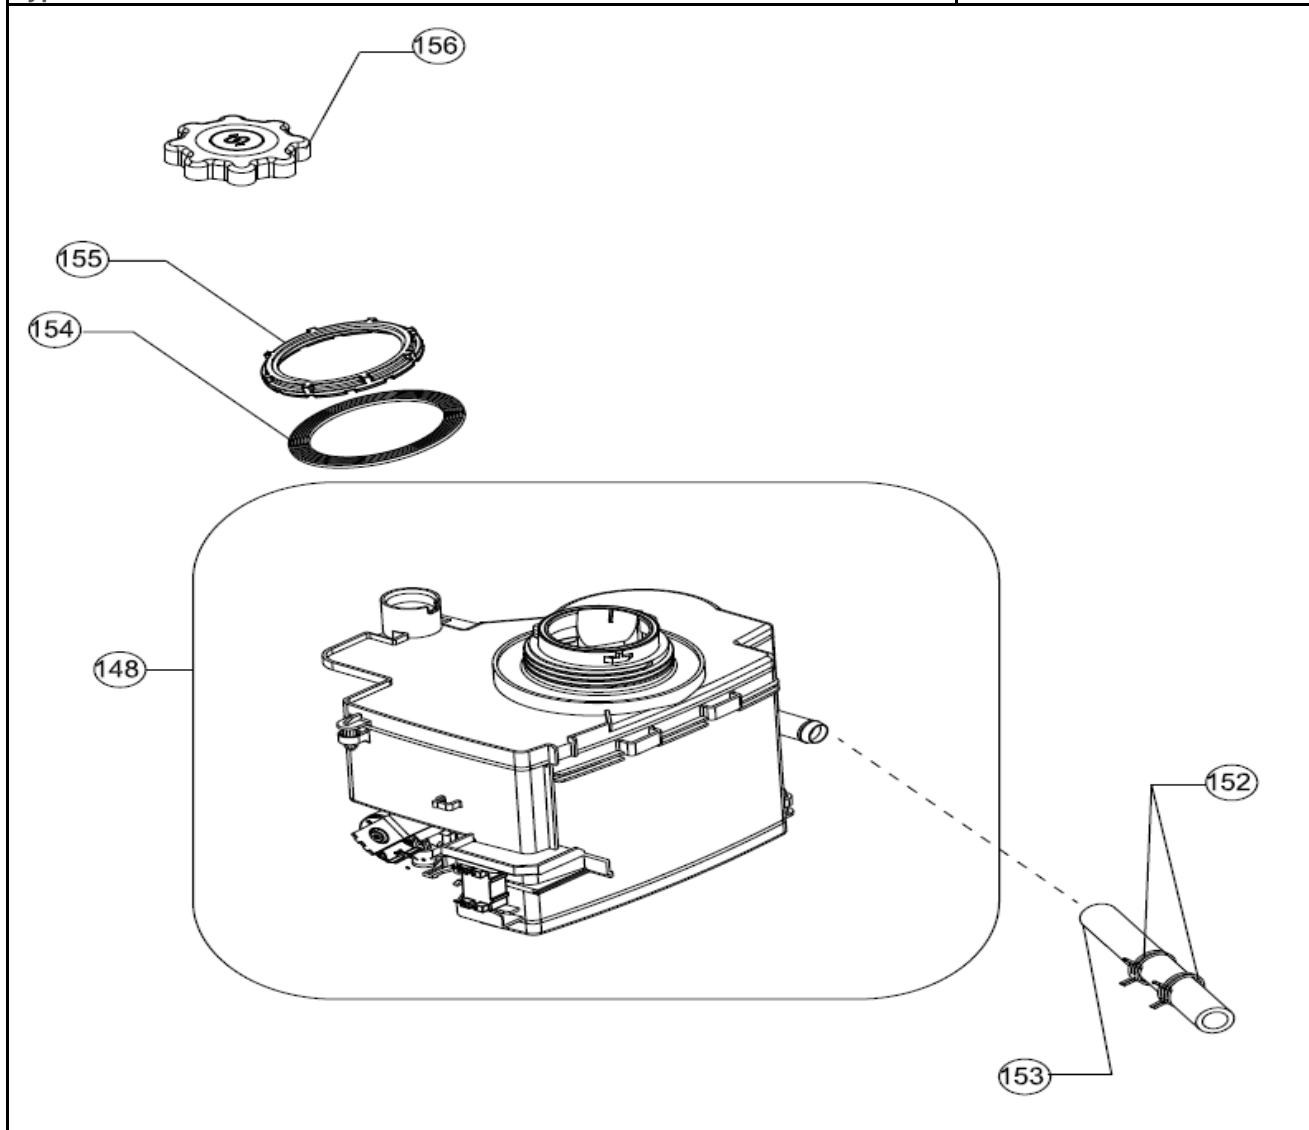

Inbouw Witgoed - Vaatwassers

Typenummer IVW6040AXL