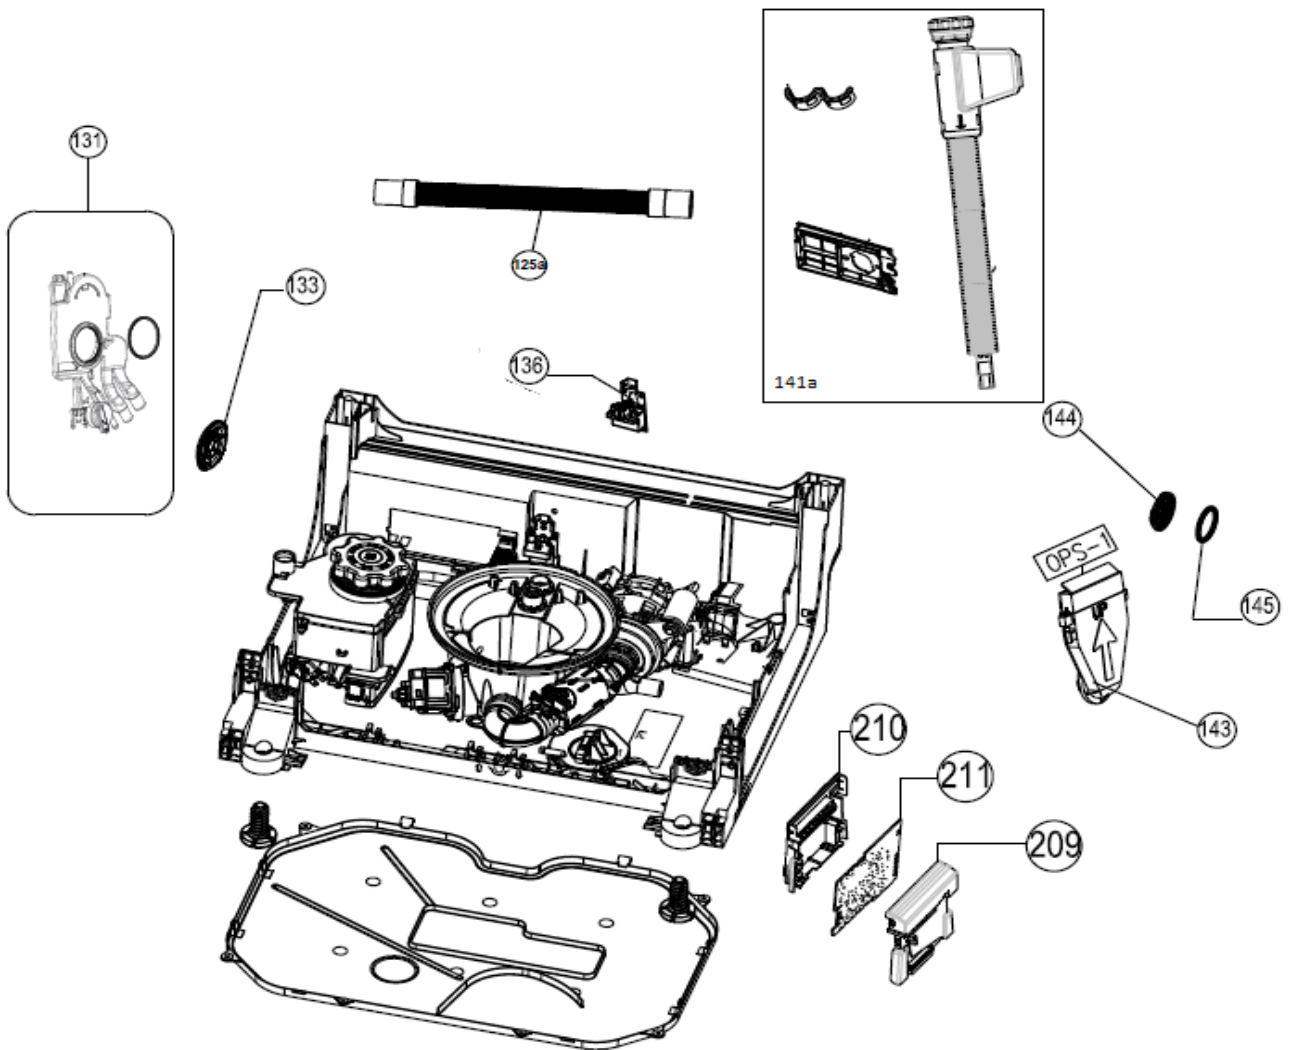

Inbouw Witgoed - Vaatwassers

Typenummer

IVW6040A

Revisie Datum

26-5-2020