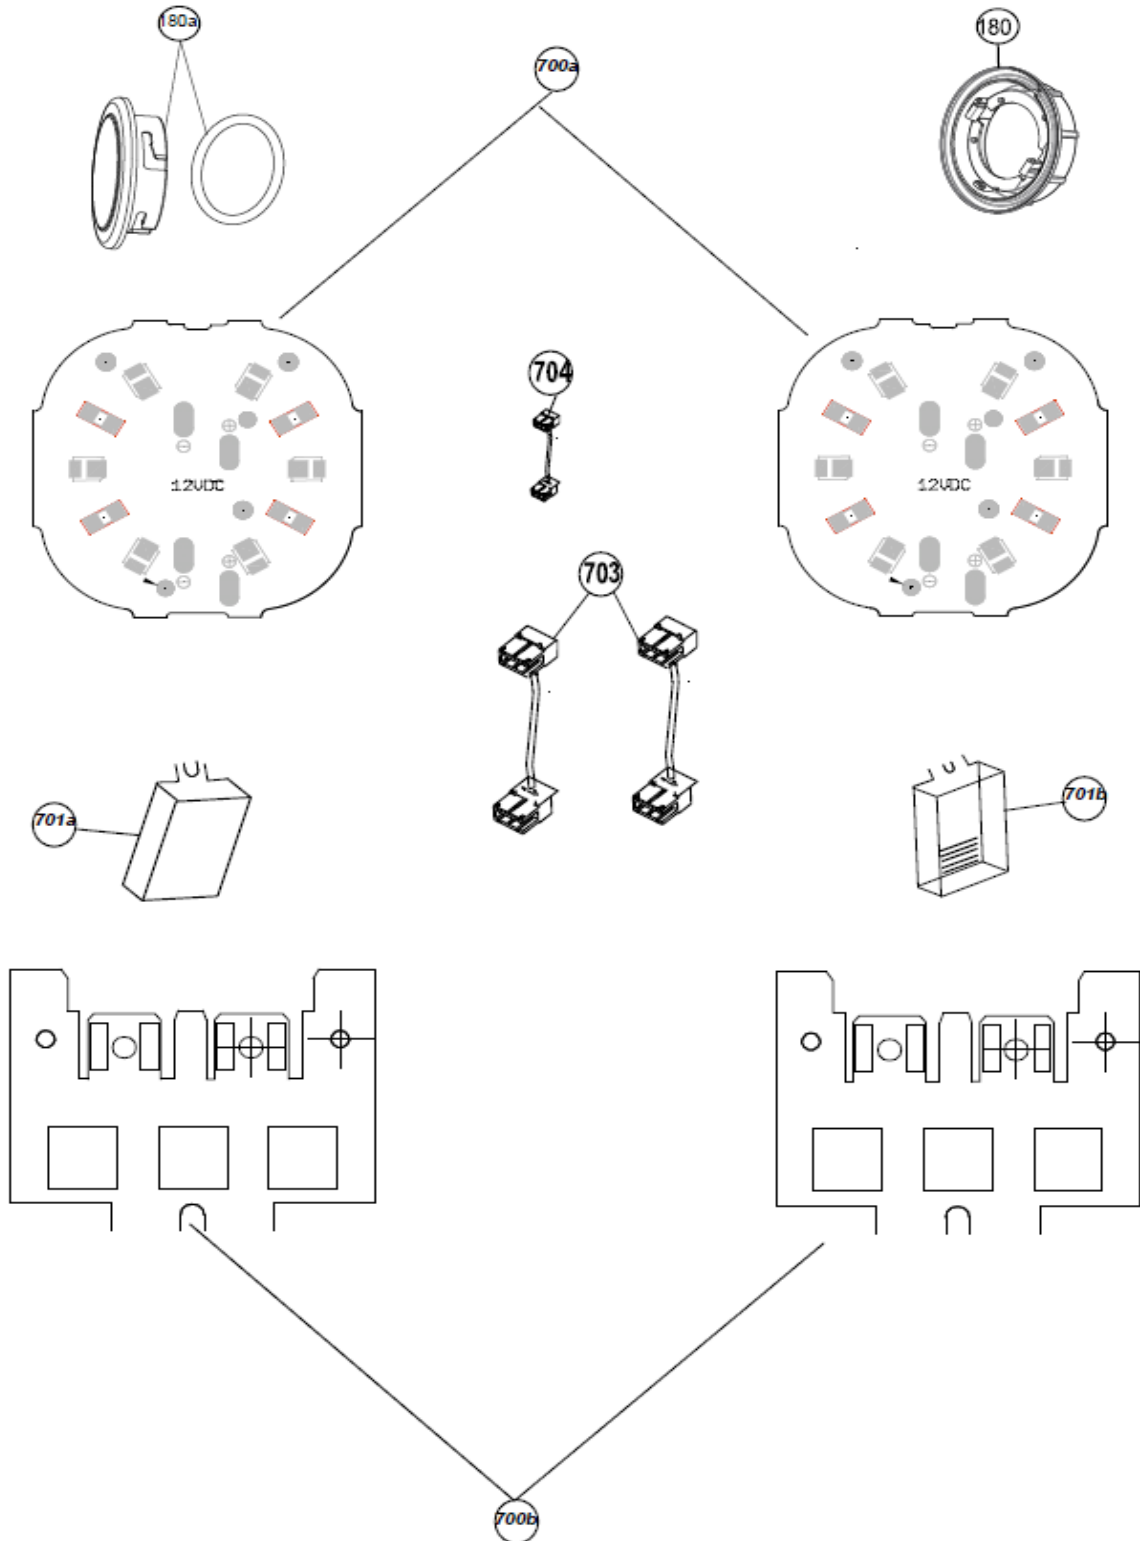

IVW6040A

Revisie Datum

26-5-2020

Inbouw Witgoed - Vaatwassers

Typenummer IVW6040A

Inbouw Witgoed - Vaatwassers

Typenummer

IVW6040A