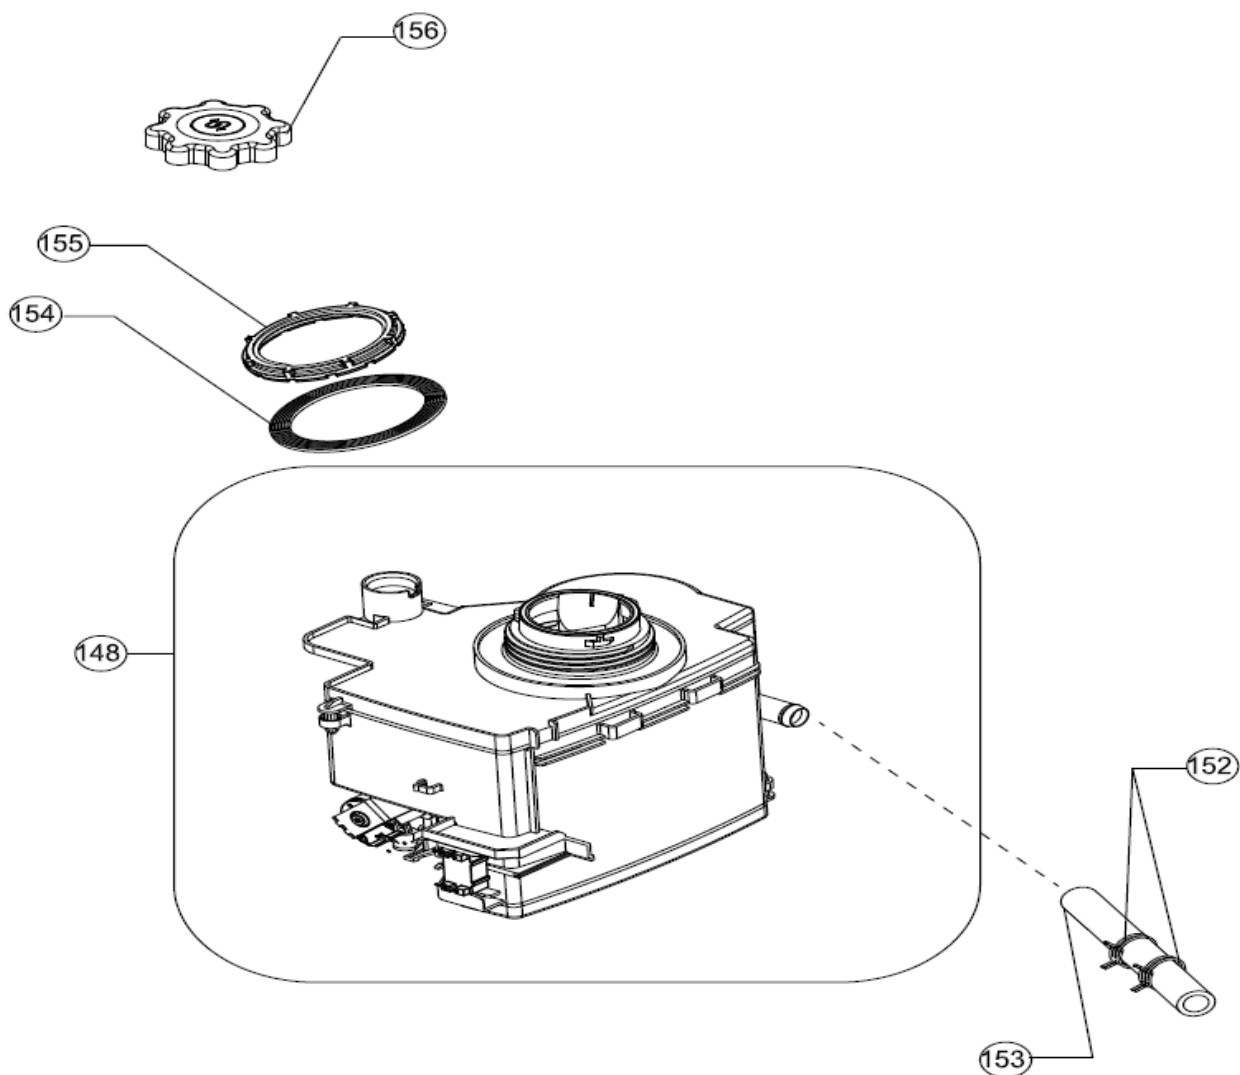

IVW6040A

Revisie Datum

26-5-2020

INVENTUM

maakt 't moment

Inbouw Witgoed - Vaatwassers

Typenummer

IVW6040A