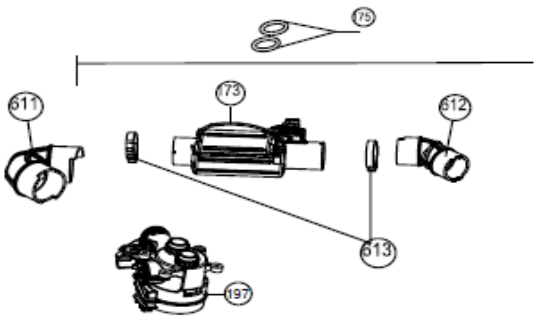

IVW6040A

Revisie Datum

26-5-2020

Inbouw Witgoed - Vaatwassers

Typenummer IVW6040A

Inbouw Witgoed - Vaatwassers

Typenummer

IVW6040A