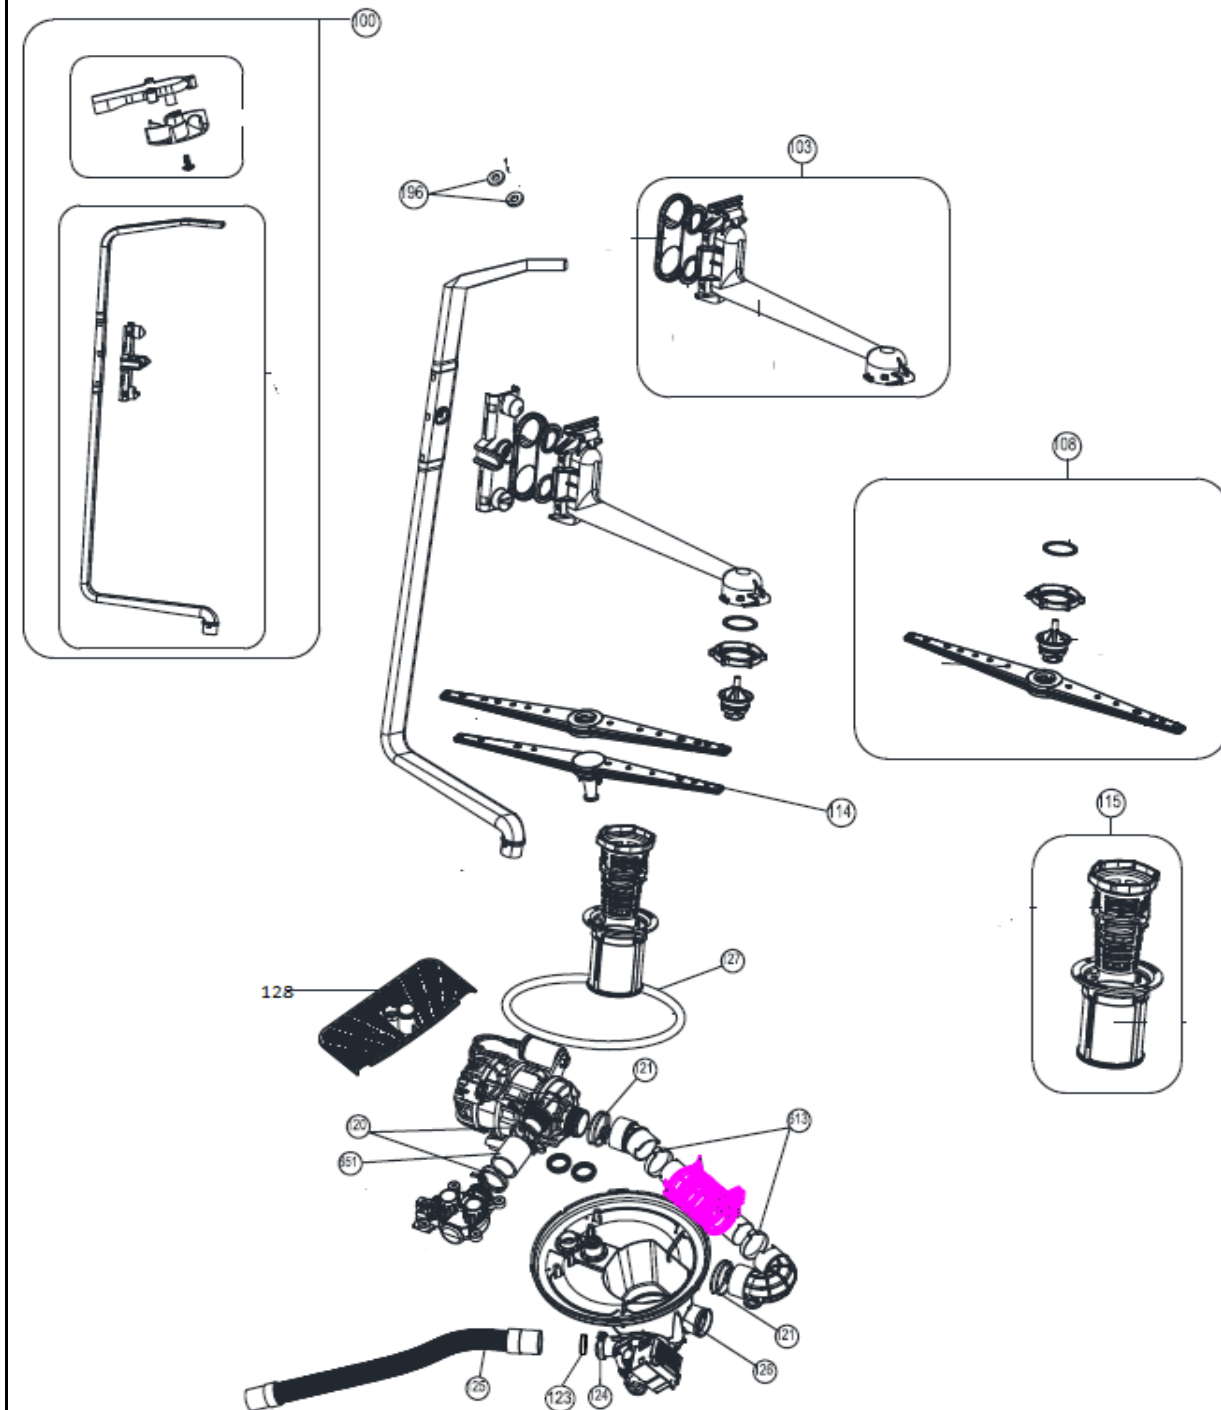

IVW6040A

Revisie Datum

26-5-2020

INVENTUM

maakt 't moment

Inbouw Witgoed - Vaatwassers

Typenummer

IVW6040A

Inbouw Witgoed - Vaatwassers

Typenummer

IVW6040A

Revisie Datum

26-5-2020

INVENTUM

maakt 't moment

Inbouw Witgoed - Vaatwassers