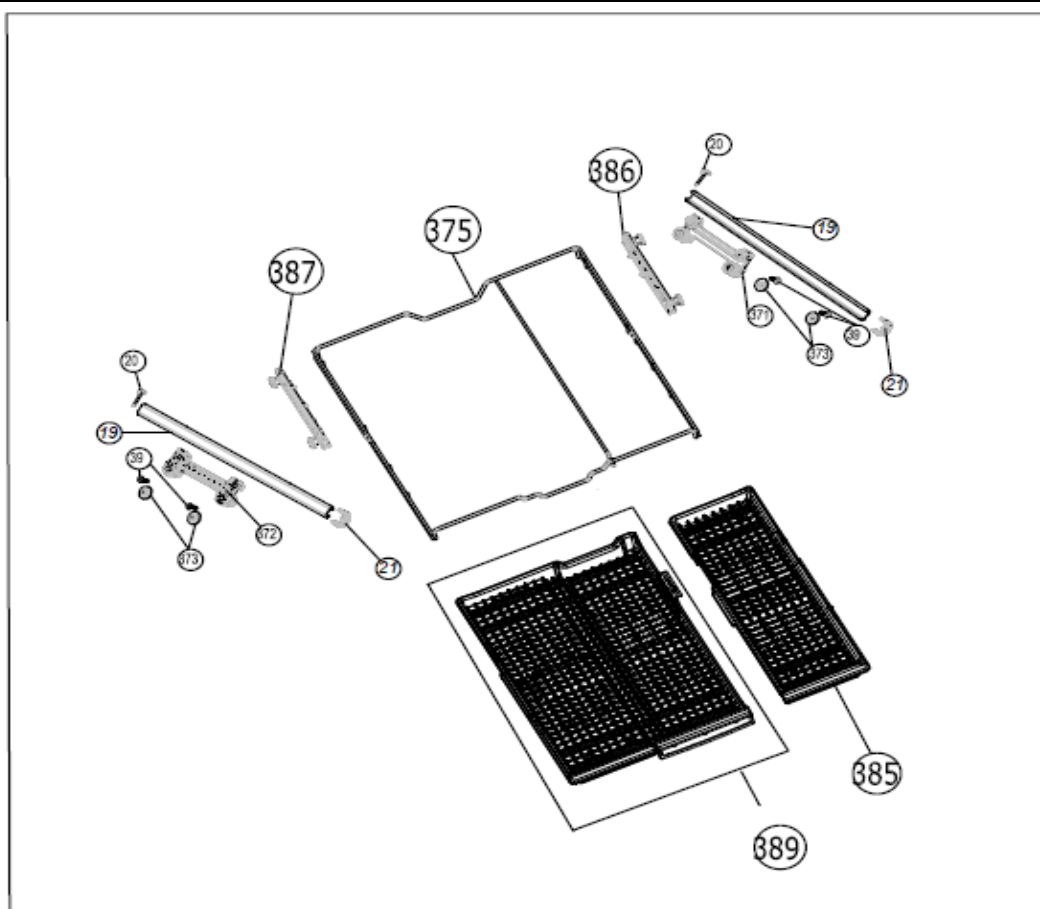

Inbouw Witgoed - Vaatwassers

Typenummer

IVW6040A

Revisie Datum

26-5-2020