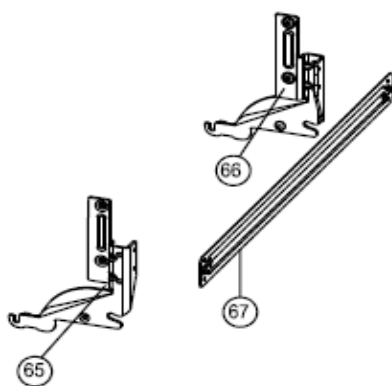

INVENTUM

maakt 't moment

Inbouw Witgoed - Vaatwassers

Typenummer

IVW6040A

Revisie Datum

26-5-2020