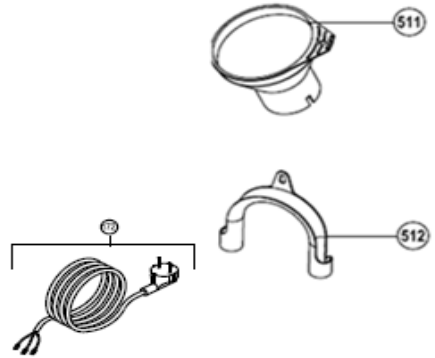

IVW6040A

Revisie Datum

26-5-2020

Inbouw Witgoed - Vaatwassers

Typenummer IVW6040A

Inbouw Witgoed - Vaatwassers

Typenummer

IVW6040A