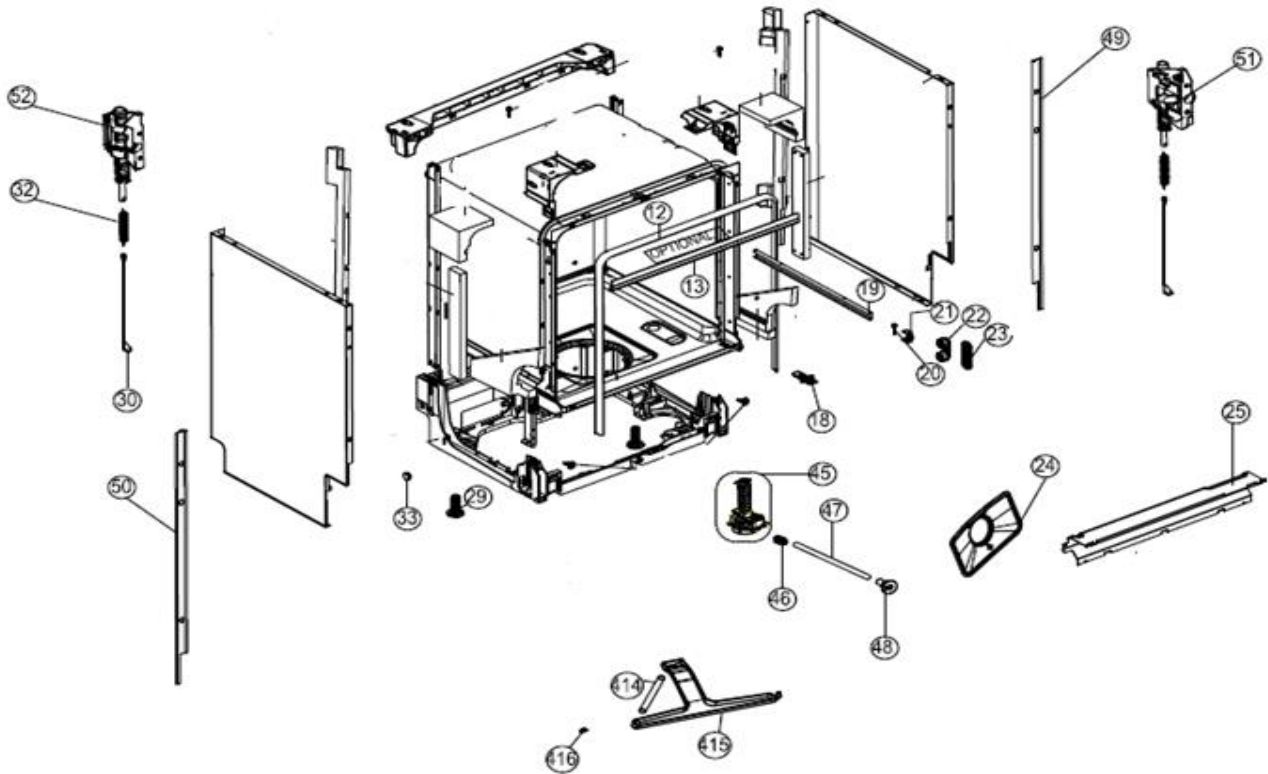

INVENTUM

maakt 't moment

Inbouw Witgoed - Vaatwassers

Typenummer

IVW6040A

Revisie Datum

26-5-2020