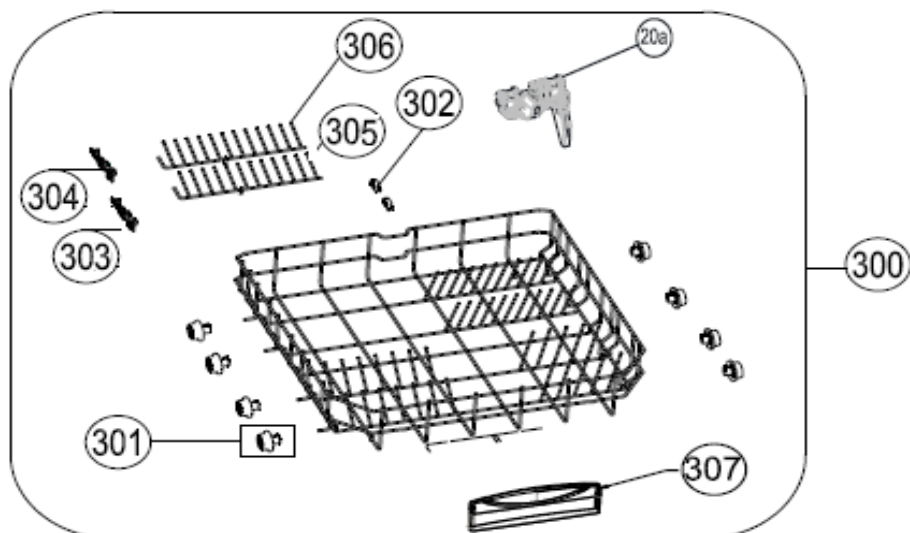

Inbouw Witgoed - Vaatwassers

Typenummer

IVW6035ASI

325

Revisie Datum

16-6-2020

Inbouw Witgoed - Vaatwassers

Typenummer