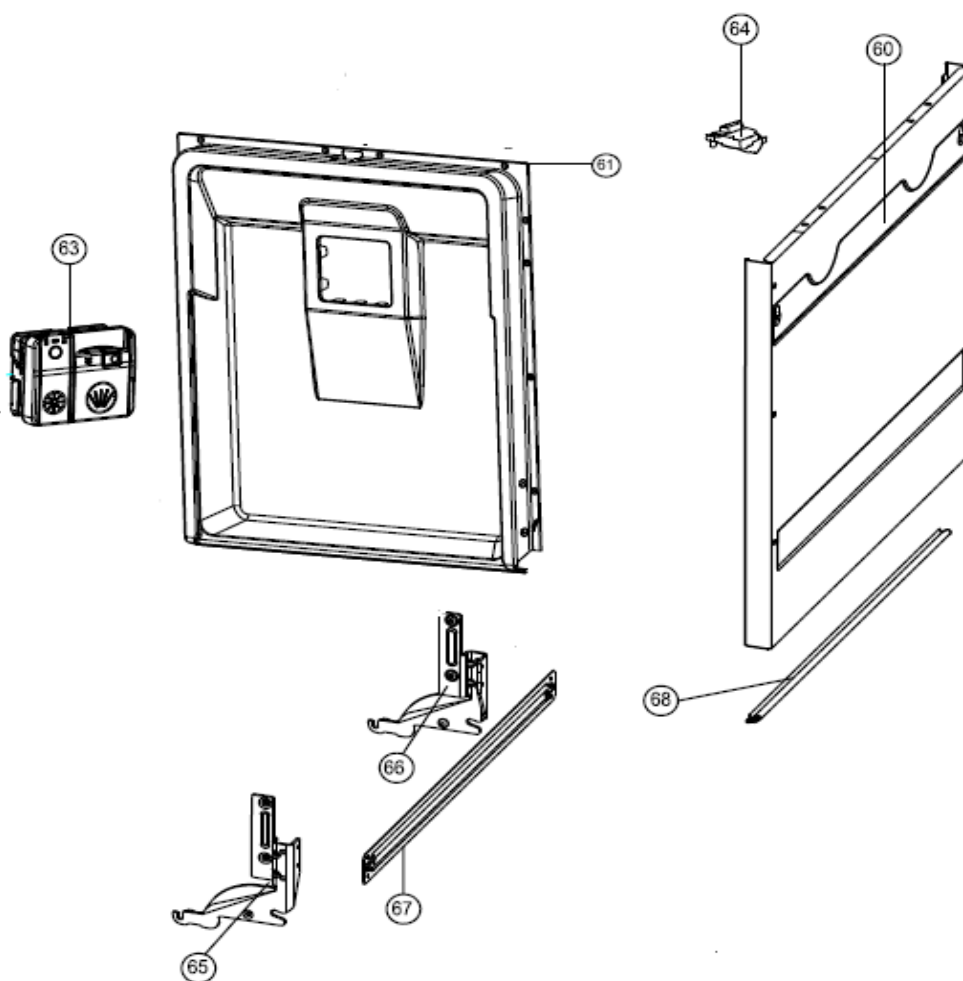

Typenummer

IVW6035ASI

Inbouw Witgoed - Vaatwassers

Typenummer IVW6035ASI

Inbouw Witgoed - Vaatwassers

Typenummer

IVW6035ASI

Revisie Datum