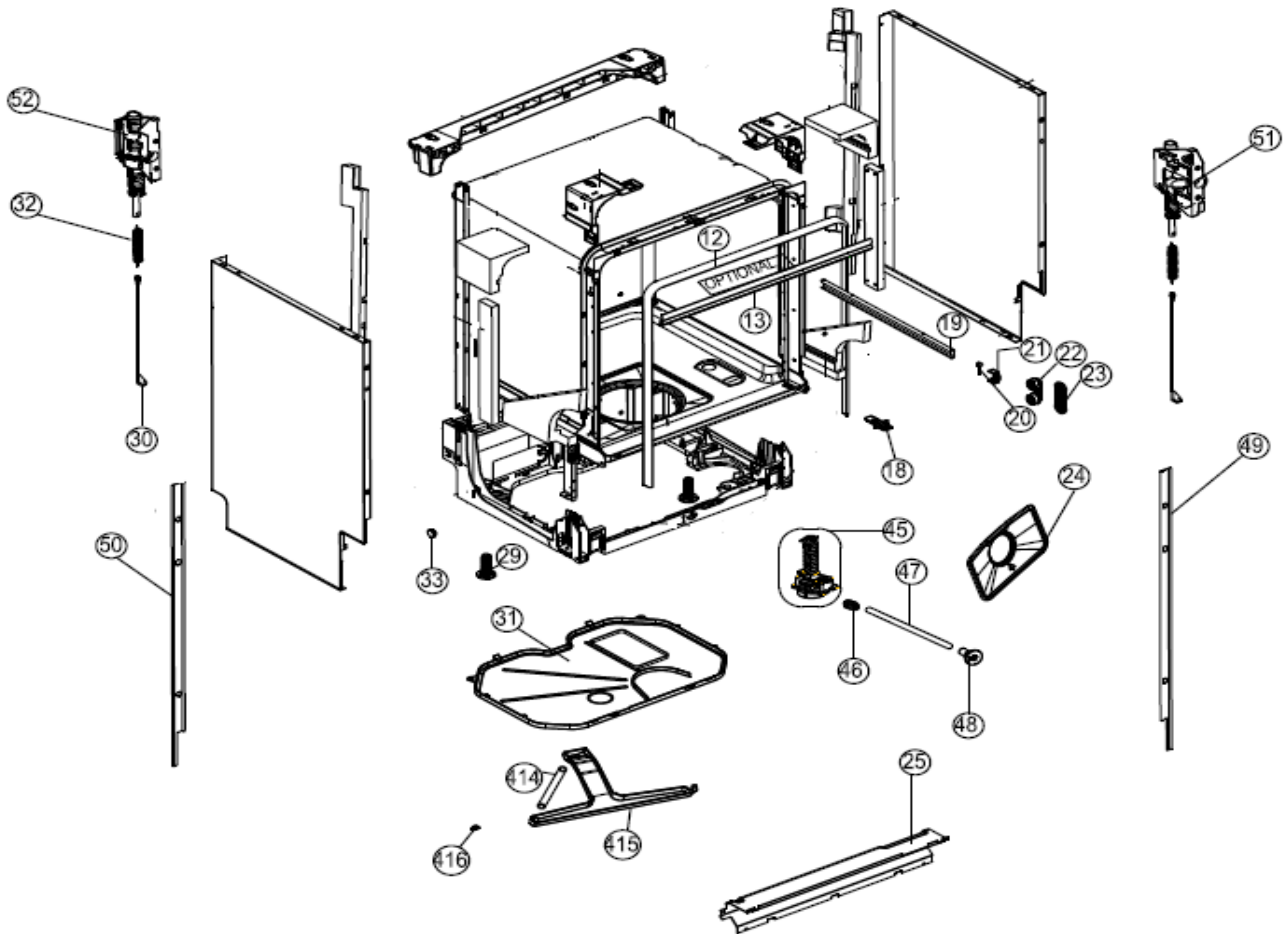

16-6-2020

INVENTUM

maakt 't moment

Inbouw Witgoed - Vaatwassers

Typenummer

IVW6035ASI

Revisie Datum

16-6-2020