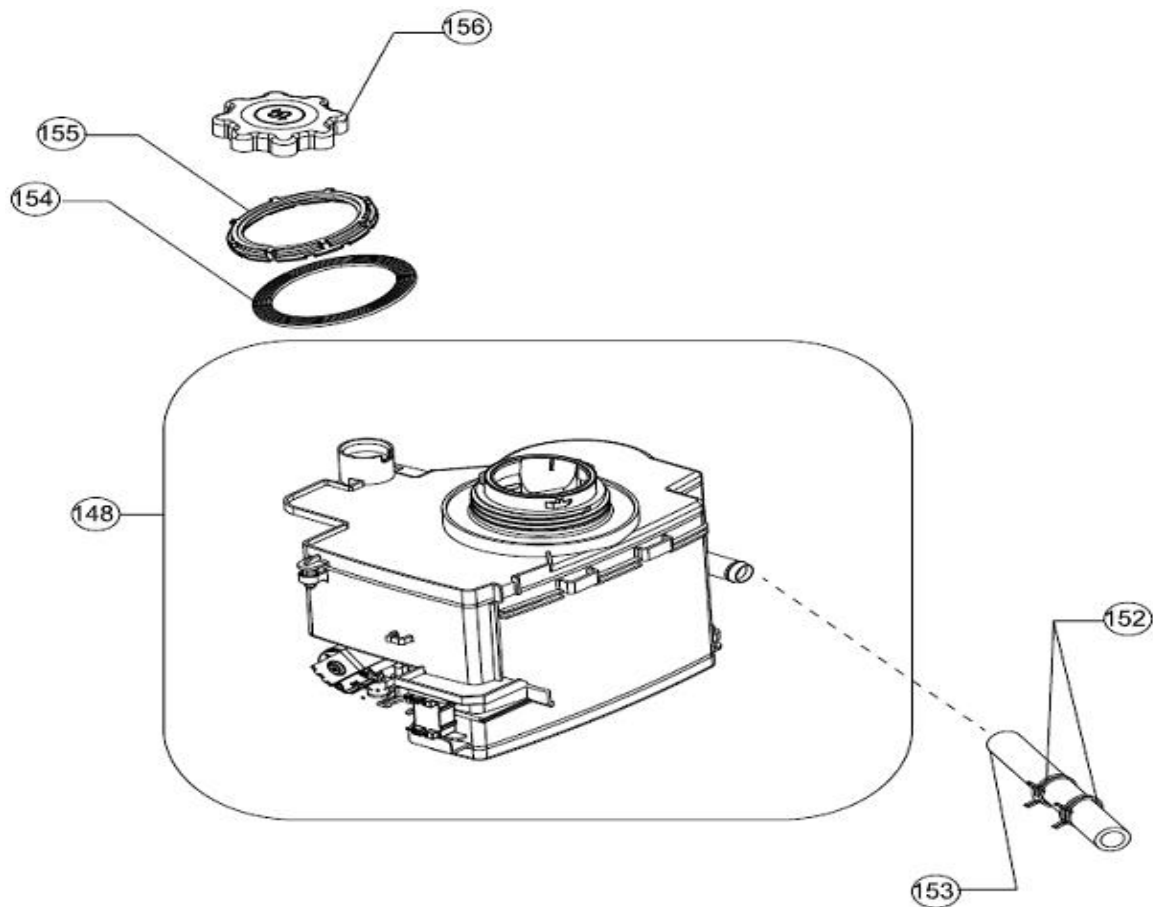

Inbouw Witgoed - Vaatwassers

Typenummer

IVW6035ASI

Revisie Datum

16-6-2020

INVENTUM

maakt 't moment

Inbouw Witgoed - Vaatwassers