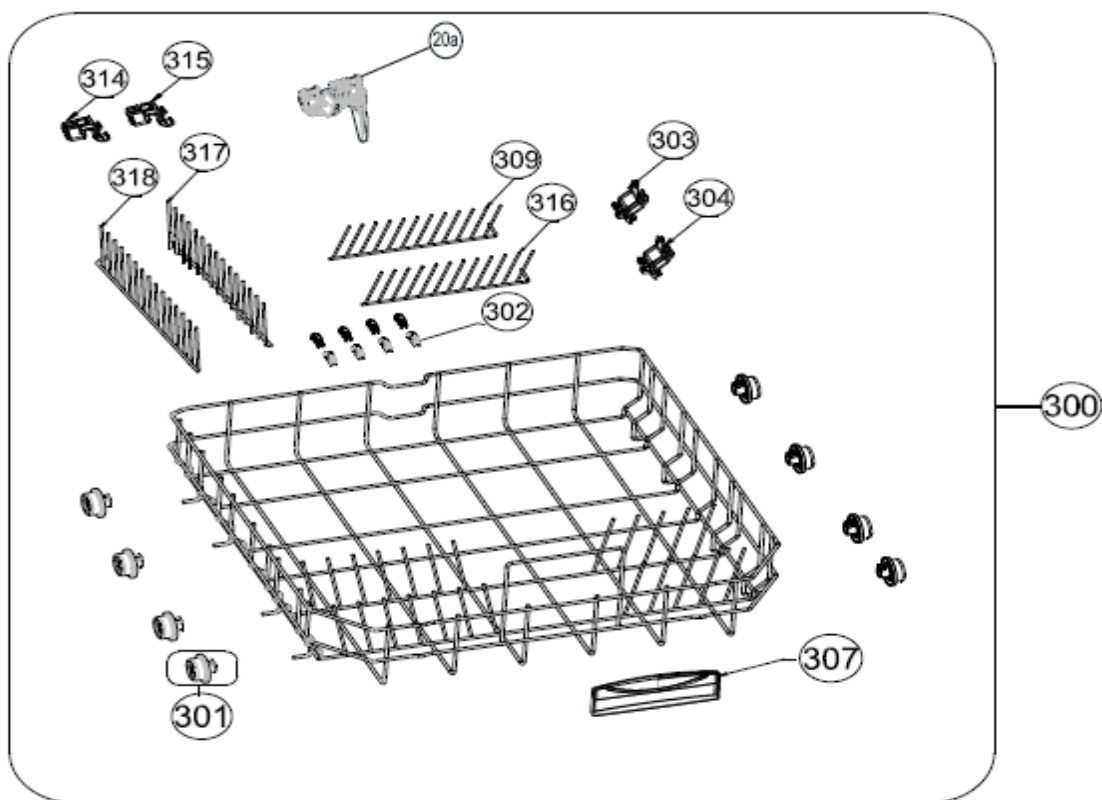

## Inbouw Witgoed - Vaatwassers

Typenummer

IVW6035AXL

Revisie Datum

26-5-2020

**INVENTUM**

*maakt 't moment*