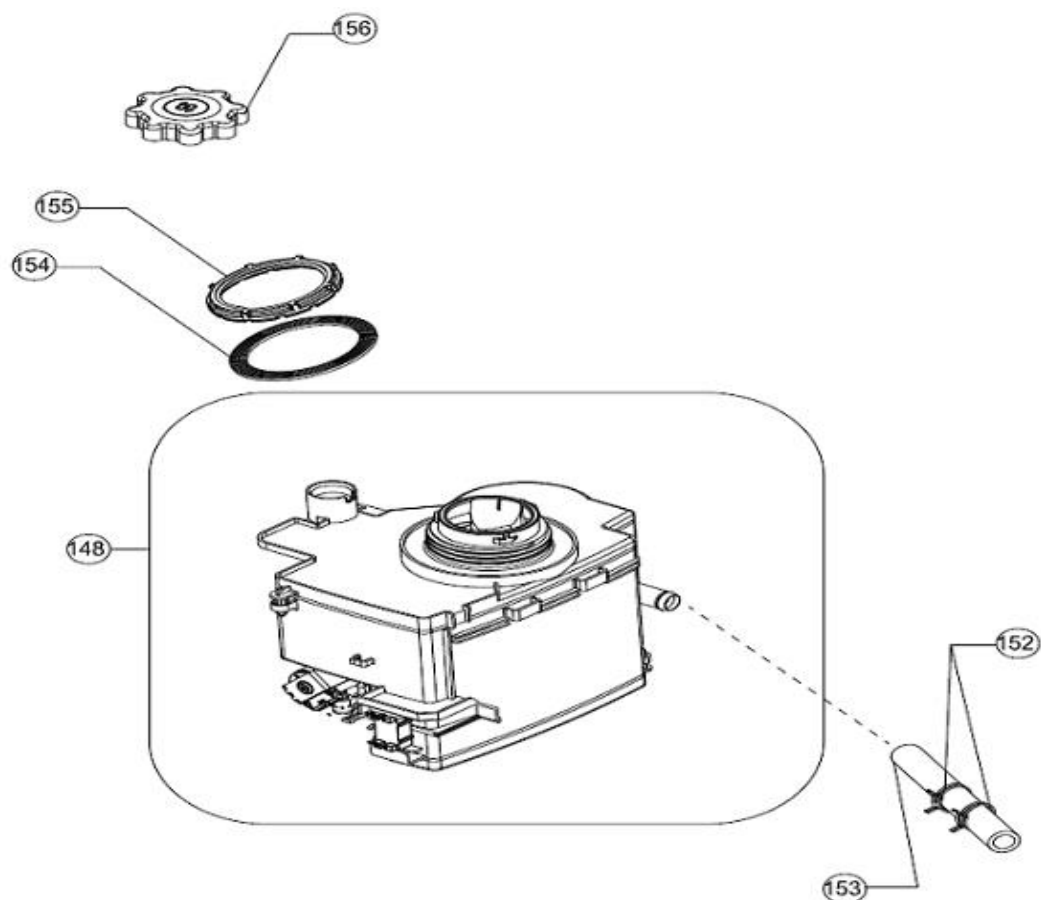

Inbouw Witgoed - Vaatwassers

Typenummer IVW6035AXL