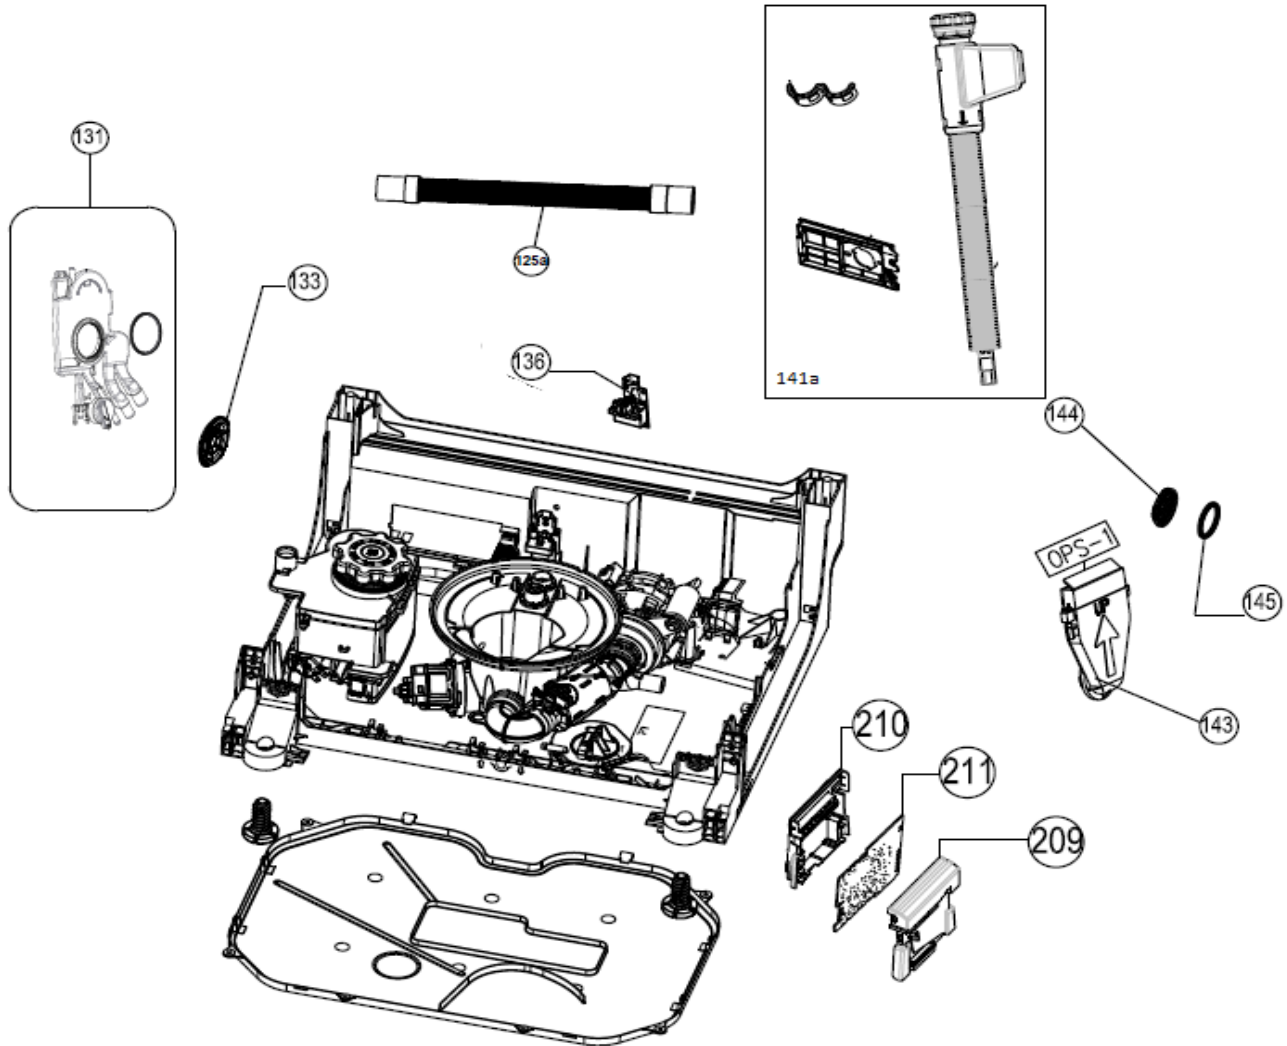

INVENTUM

maakt 't moment

Inbouw Witgoed - Vaatwassers

Typenummer IVW6035AXL

Revisie Datum

26-5-2020