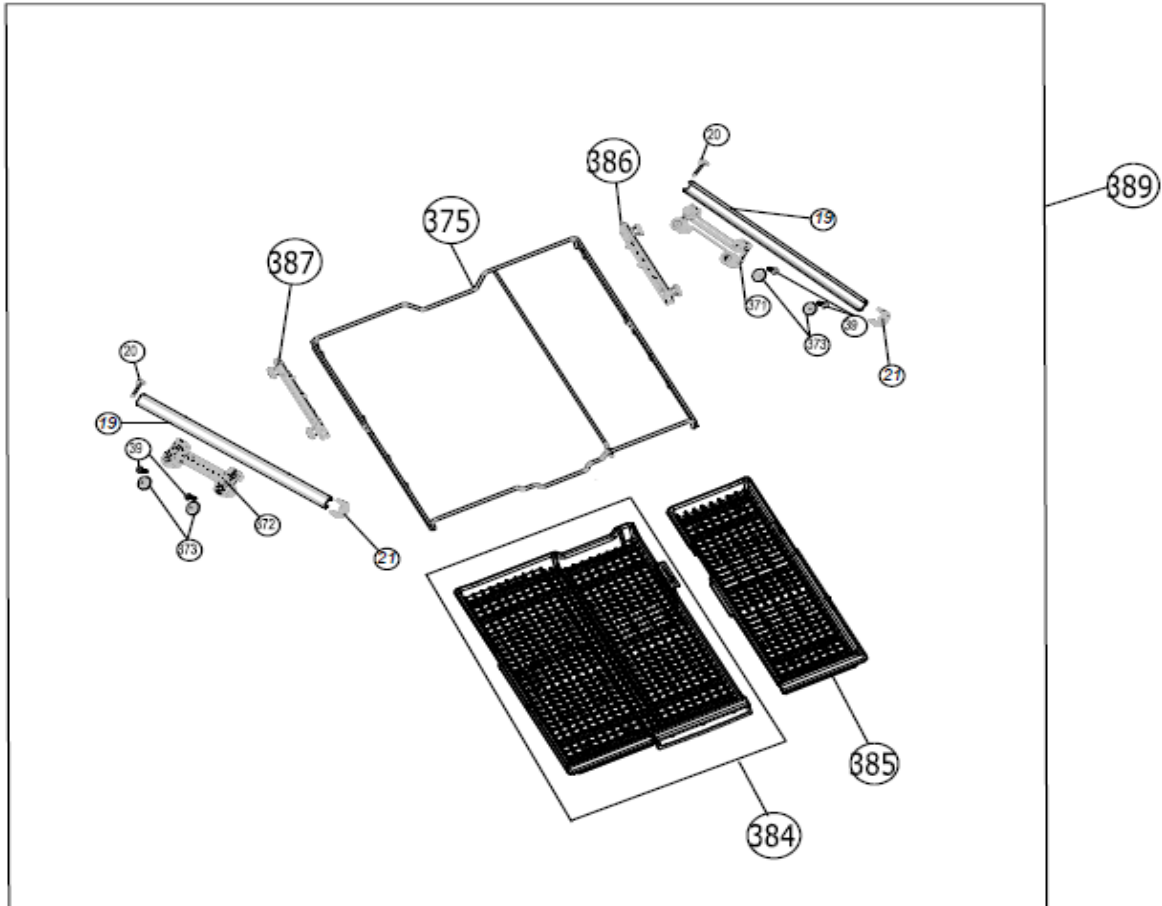

Inbouw Witgoed - Vaatwassers

Typenummer

IVW6035AXL

Revisie Datum

26-5-2020