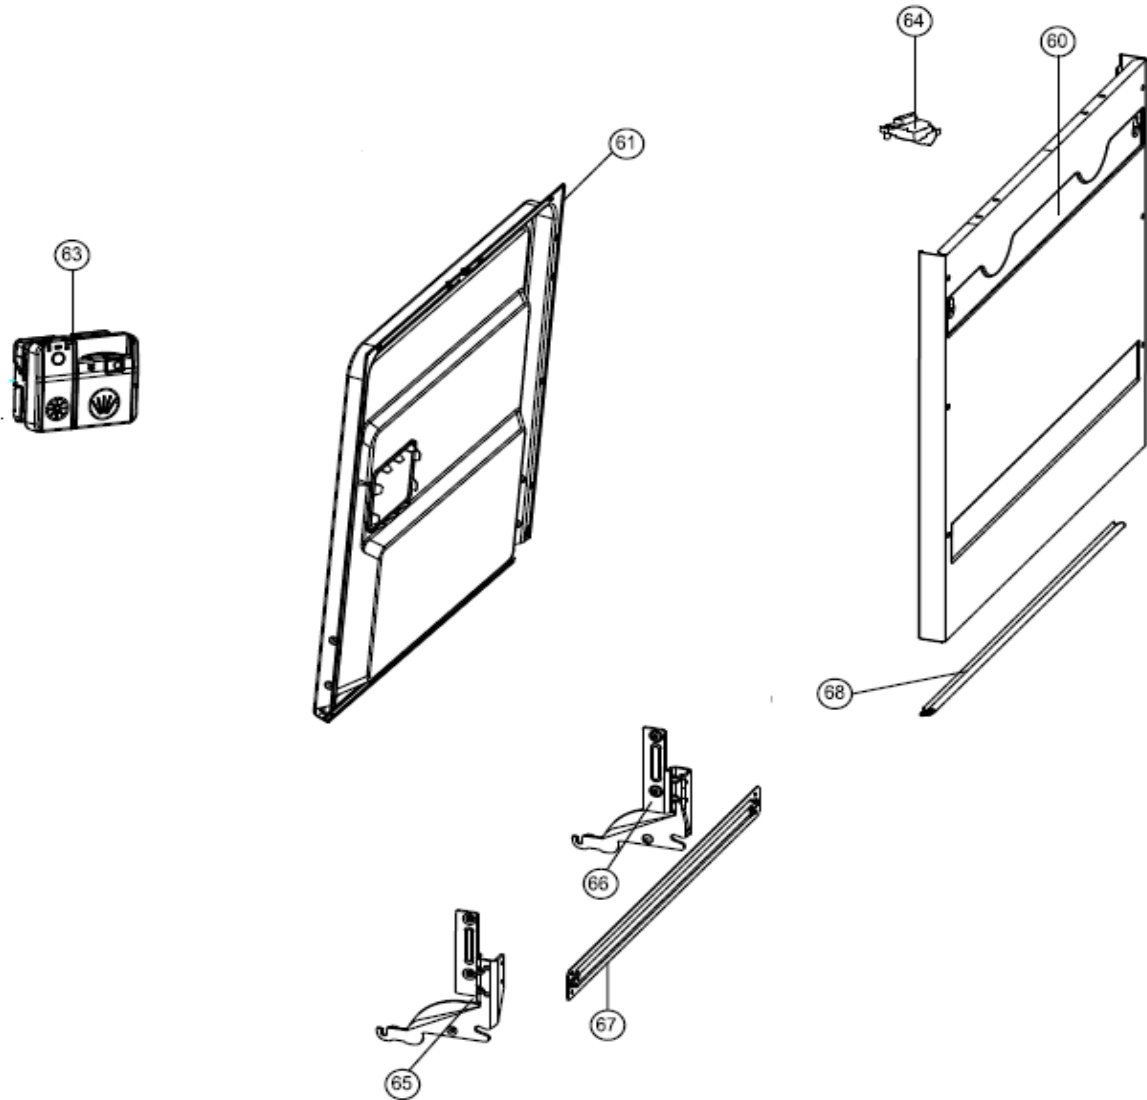

Inbouw Witgoed - Vaatwassers

Typenummer

IVW6035AXL

Revisie Datum

26-5-2020