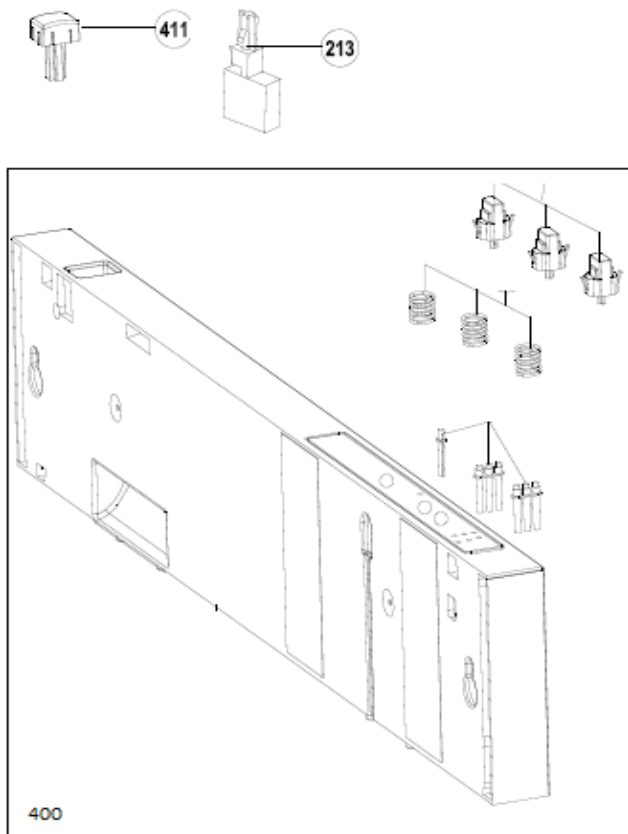

Inbouw Witgoed - Vaatwassers

Typenummer

IVW6035AXL

Revisie Datum

26-5-2020