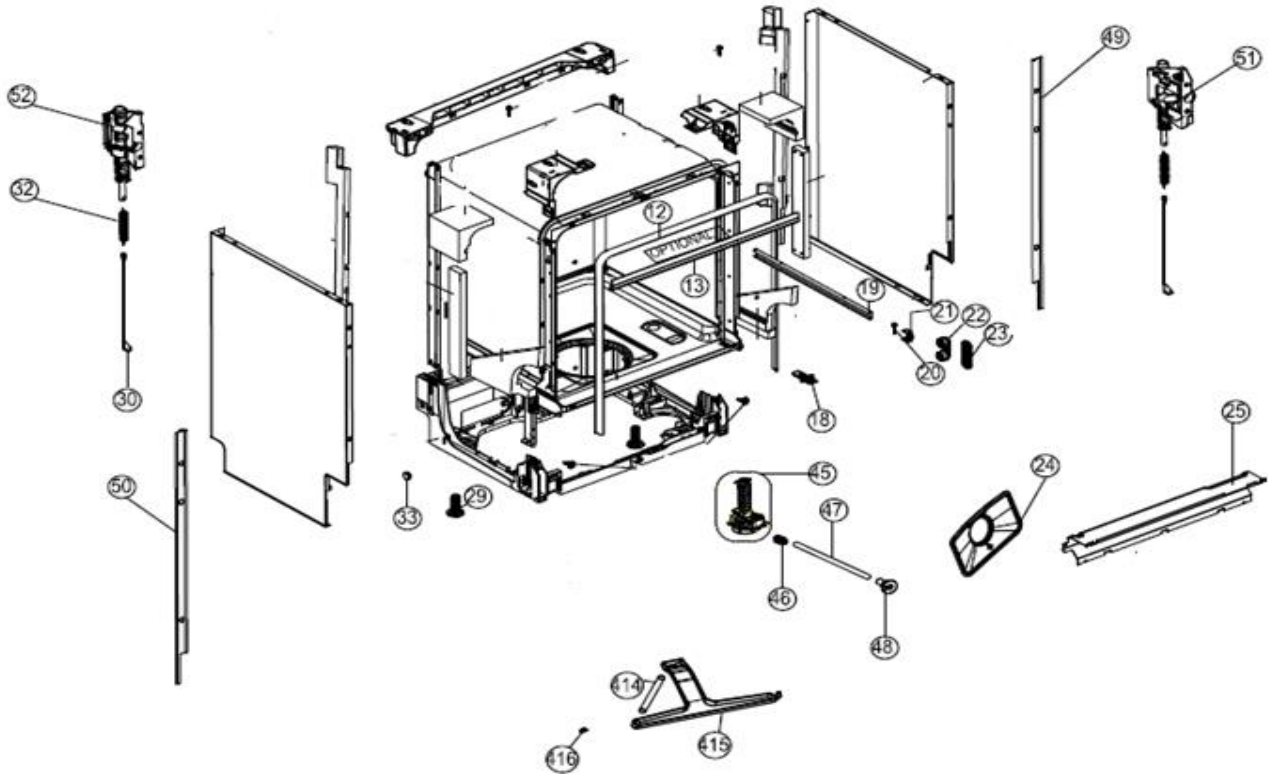

INVENTUM

maakt 't moment

Inbouw Witgoed - Vaatwassers

Typenummer

IVW6035AXL

Revisie Datum

26-5-2020