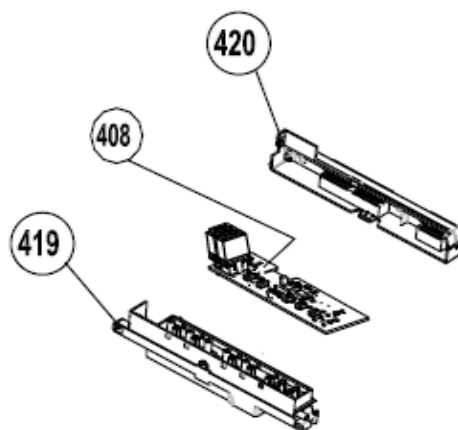

Inbouw Witgoed - Vaatwassers

Typenummer

IVW6035AXL

Revisie Datum

26-5-2020