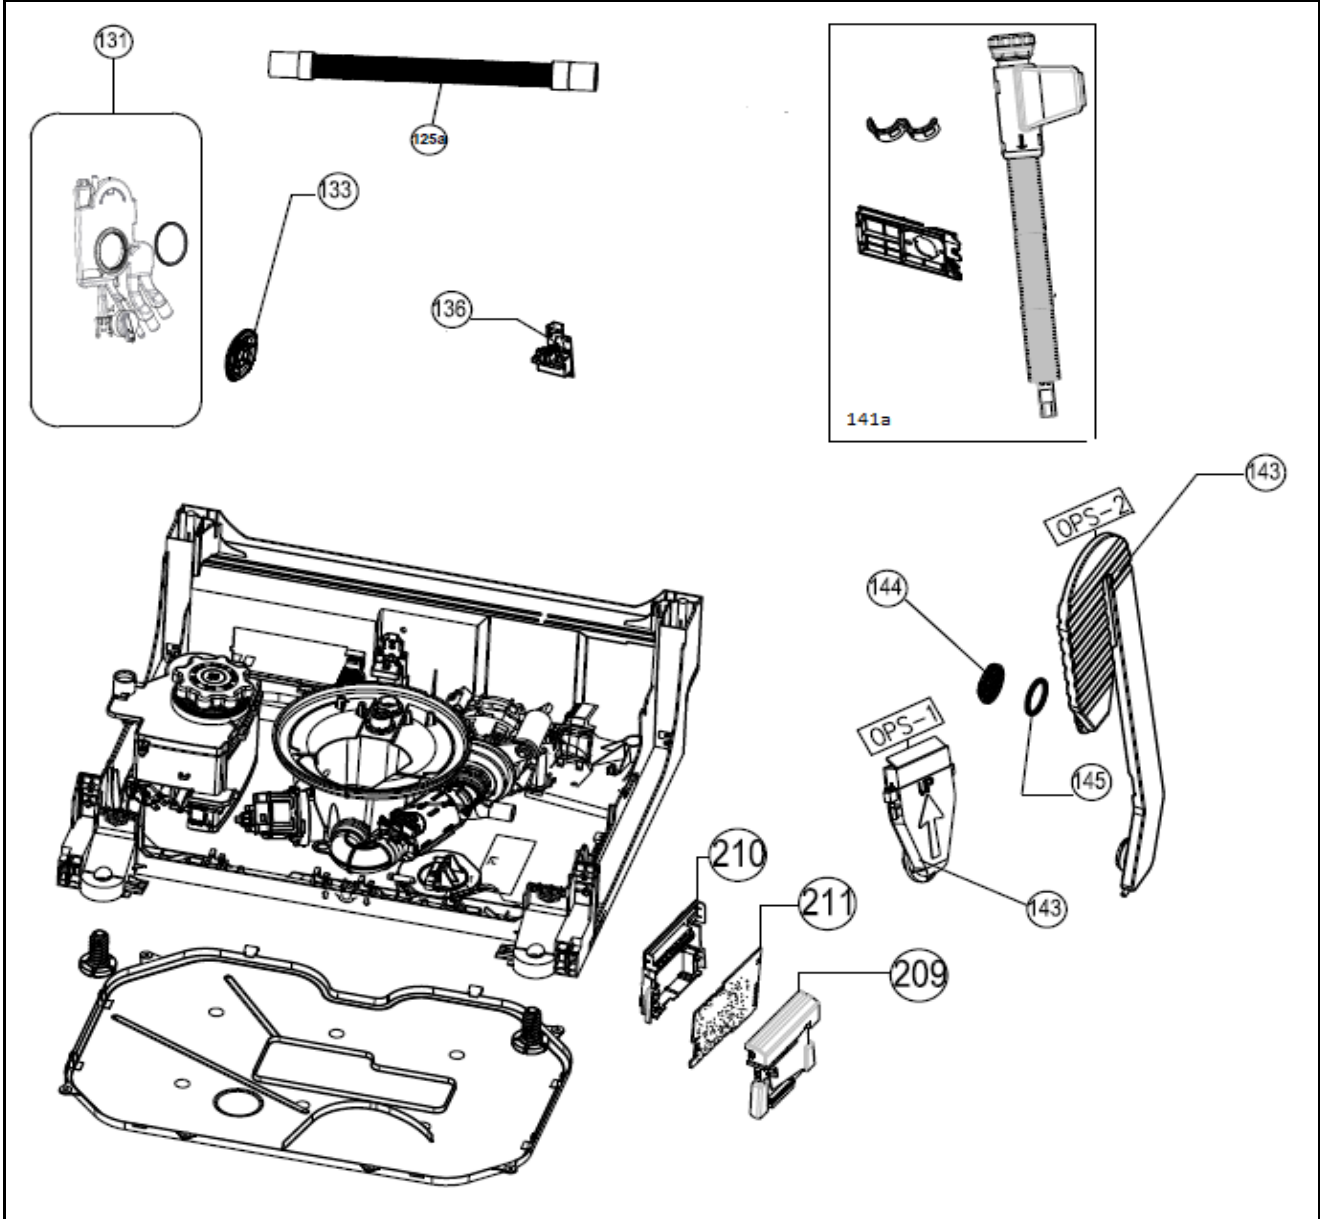

INVENTUM

maakt 't moment

Inbouw Witgoed - Vaatwassers

Typenummer

IVW6035A

Inbouw Witgoed - Vaatwassers

Typenummer

IVW6035A