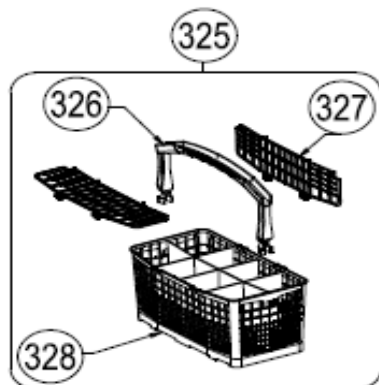

Inbouw Witgoed - Vaatwassers

Typenummer

IVW6035A

Revisie Datum

26-5-2020

Inbouw Witgoed - Vaatwassers

Typenummer

IVW6035A