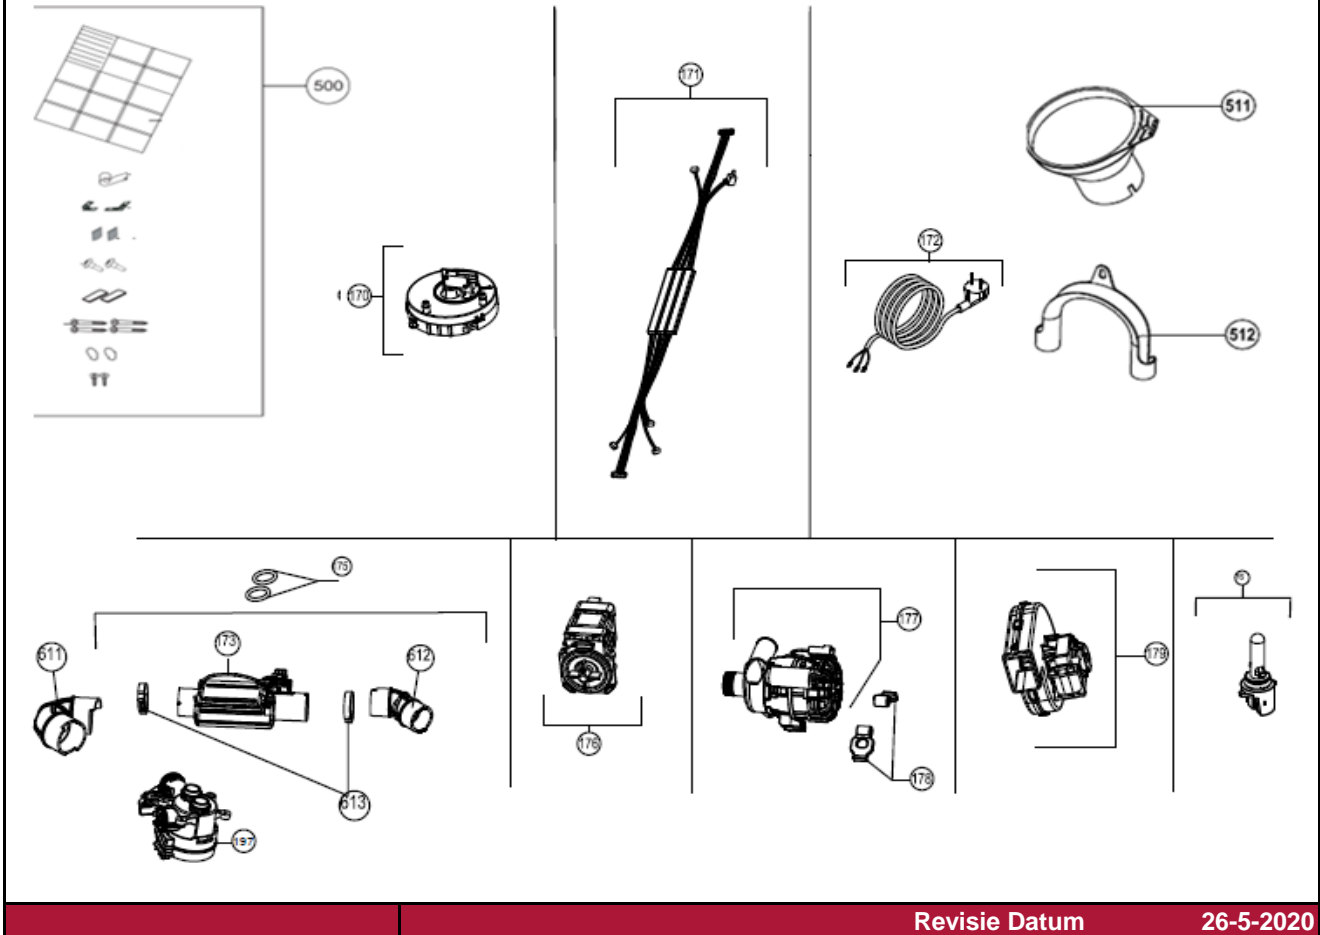

Typenummer

IVW6035A

Revisie Datum

26-5-2020

Inbouw Witgoed - Vaatwassers

Typenummer

IVW6035A

Revisie Datum