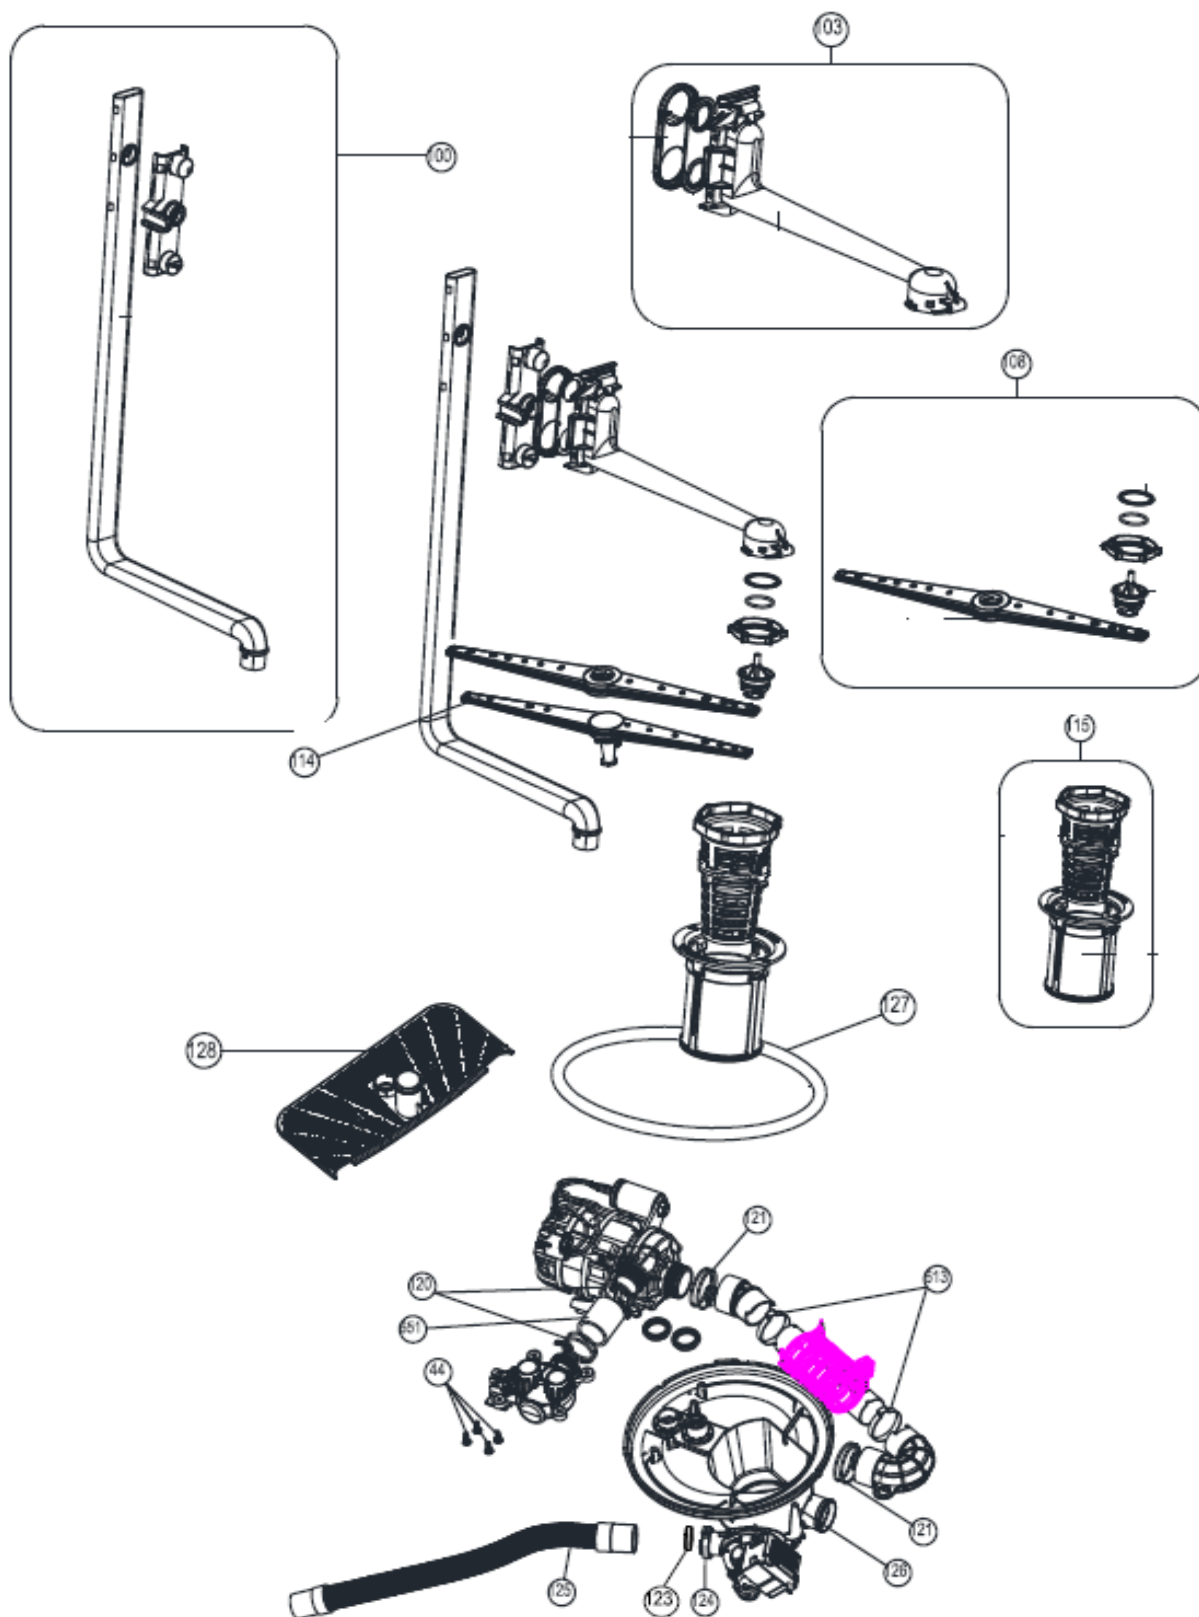

Revisie Datum

26-5-2020

Inbouw Witgoed - Vaatwassers

Typenummer IVW6035A

Inbouw Witgoed - Vaatwassers

Typenummer IVW6035A

Revisie Datum

26-5-2020

INVENTUM

maakt 't moment

Inbouw Witgoed - Vaatwassers

Typenummer

IVW6035A

Inbouw Witgoed - Vaatwassers

Typenummer

IVW6035A

Revisie Datum

26-5-2020

Inbouw Witgoed - Vaatwassers

Typenummer

IVW6035A

Revisie Datum

26-5-2020

Inbouw Witgoed - Vaatwassers