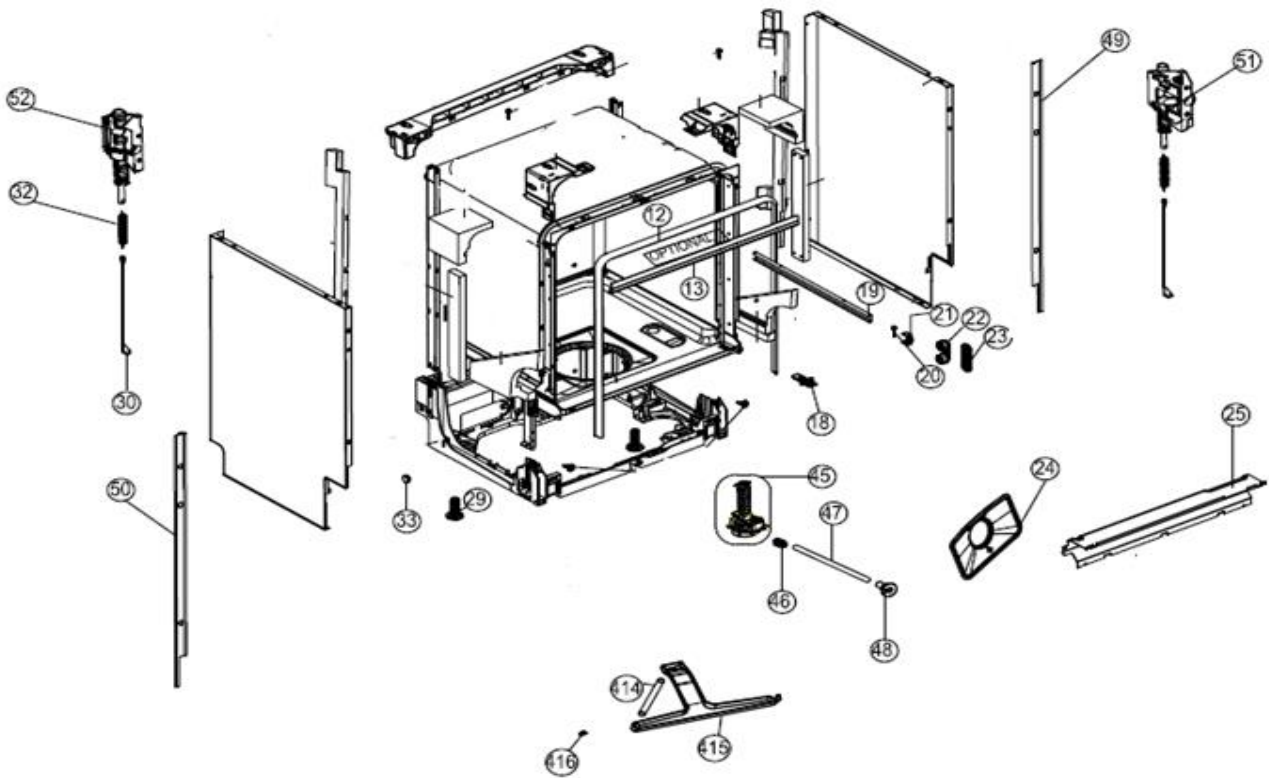

Inbouw Witgoed - Vaatwassers

Typenummer

IVW6035A

Revisie Datum

26-5-2020