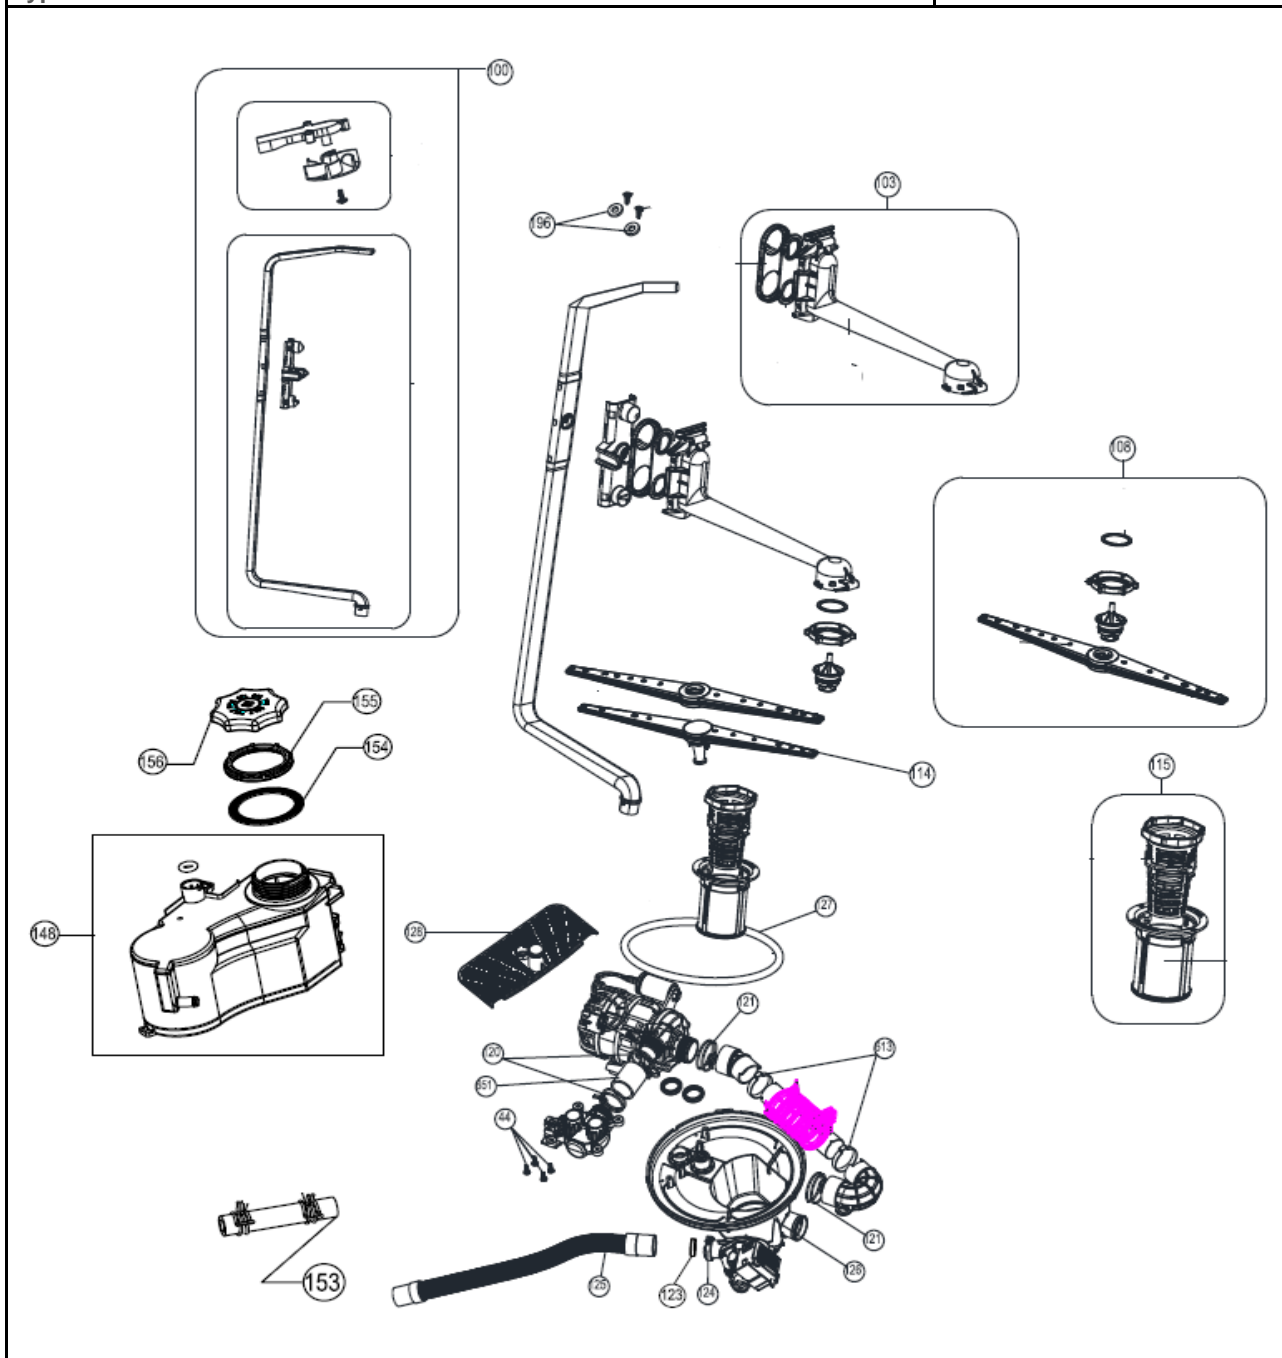

INVENTUM

maakt 't moment

Inbouw Witgoed - Vaatwassers

Typenummer

IVW6011A