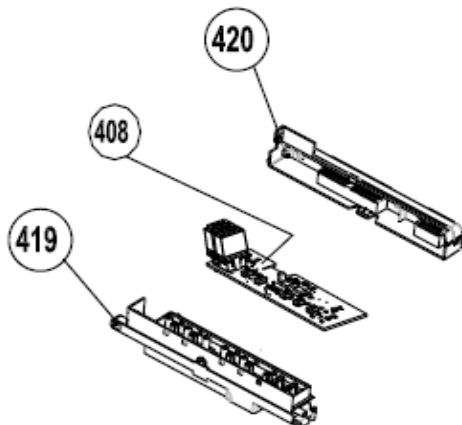

26-5-2020

Inbouw Witgoed - Vaatwassers

Typenummer

IVW6011A

411

213

400

419