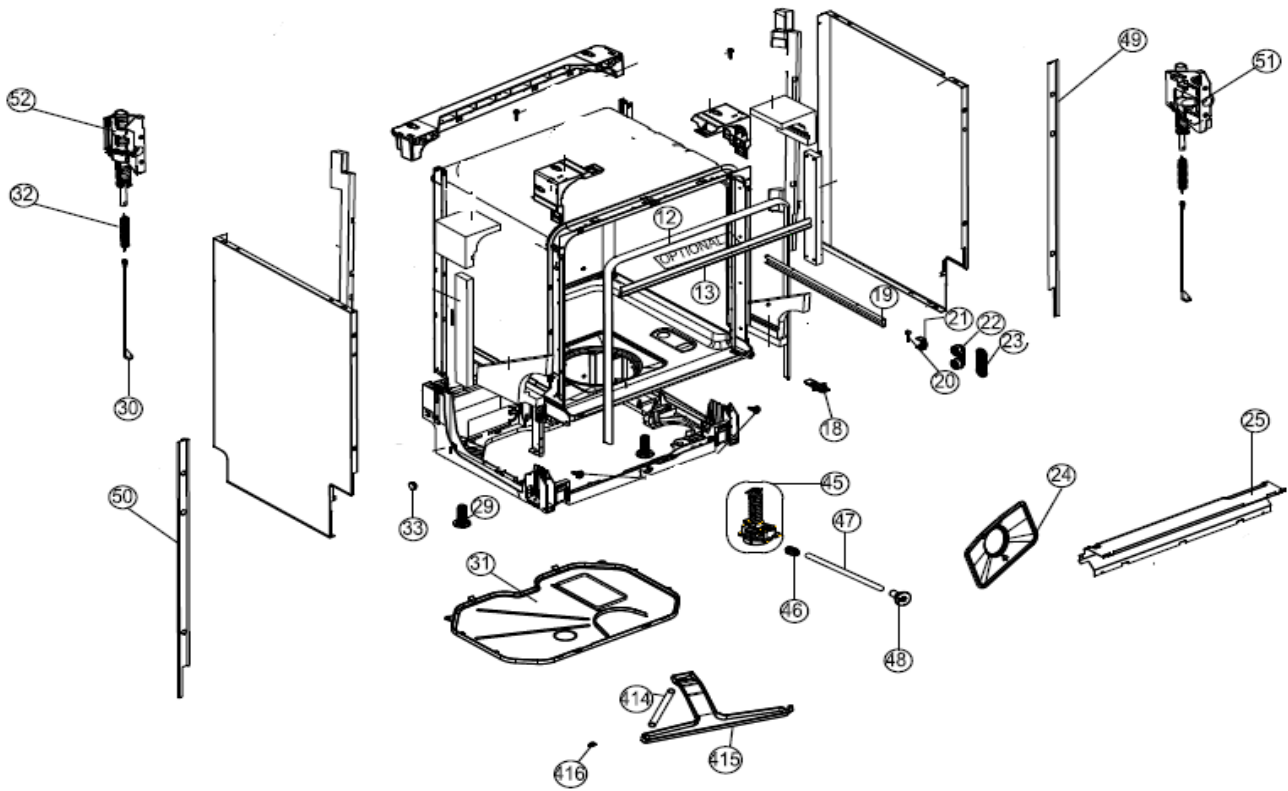

IVW6011A

Revisie Datum

26-5-2020

INVENTUM

maakt 't moment

Inbouw Witgoed - Vaatwassers

Typenummer

IVW6011A