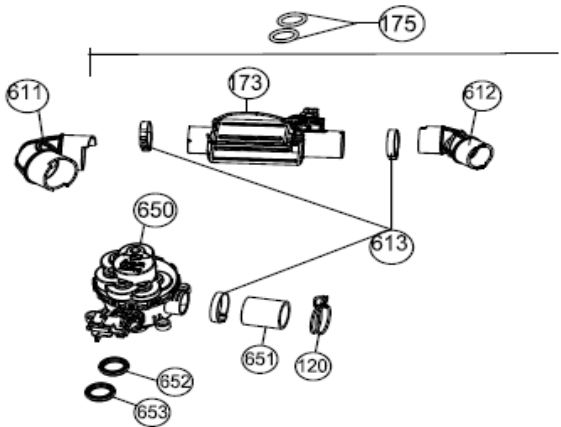

Inbouw Witgoed - Vaatwassers

Typenummer

IVW6011A

178

Revisie Datum

26-5-2020