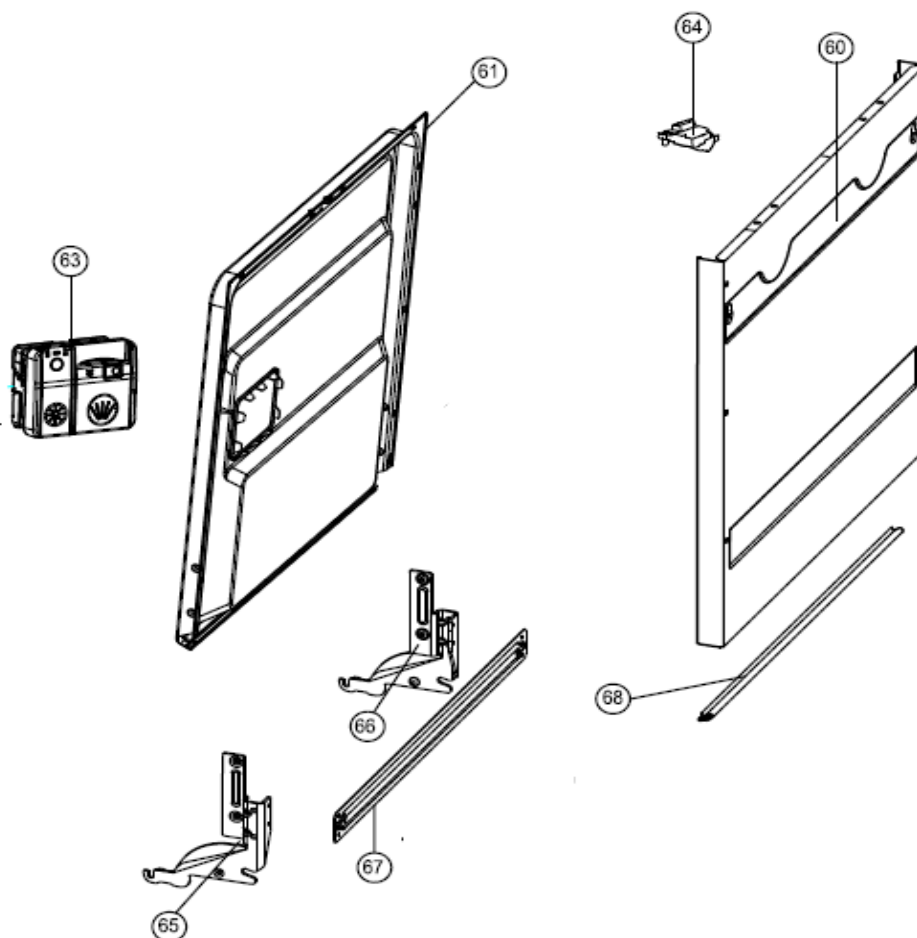

Inbouw Witgoed - Vaatwassers

Typenummer

IVW6011A

Revisie Datum

26-5-2020