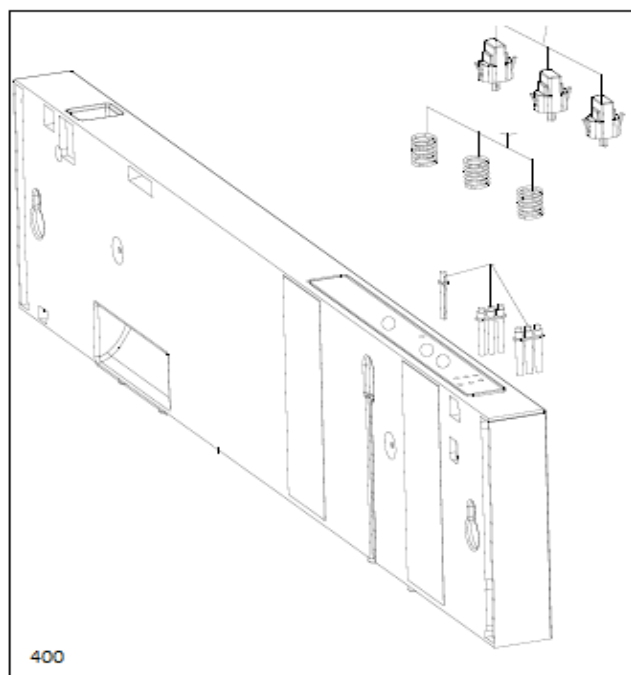

26-5-2020

Inbouw Witgoed - Vaatwassers

Typenummer

IVW6011A

411

213

400

419