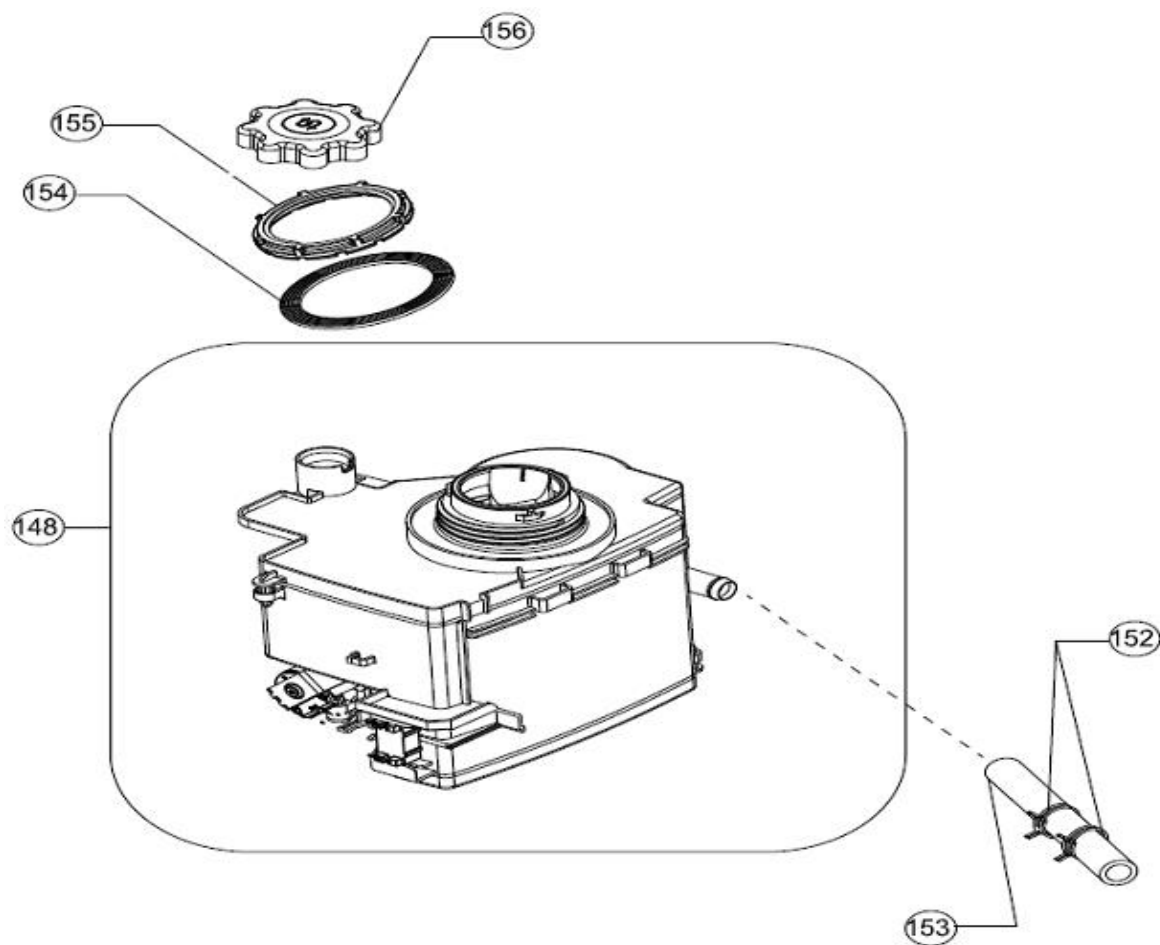

Inbouw Witgoed - Vaatwassers

Typenummer

IVW6008AXL

Revisie Datum

26-5-2020

INVENTUM

maakt 't moment

Inbouw Witgoed - Vaatwassers