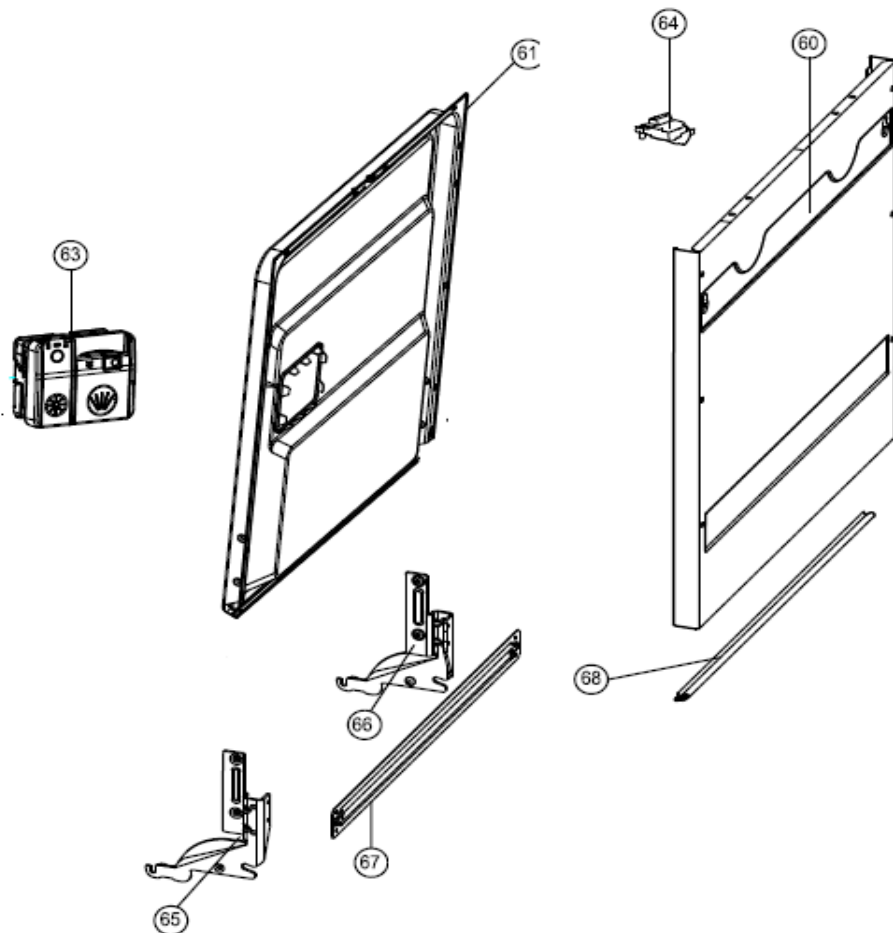

Typenummer

IVW6008AXL

INVENTUM

maakt 't moment

Inbouw Witgoed - Vaatwassers

Typenummer

IVW6008AXL

Inbouw Witgoed - Vaatwassers