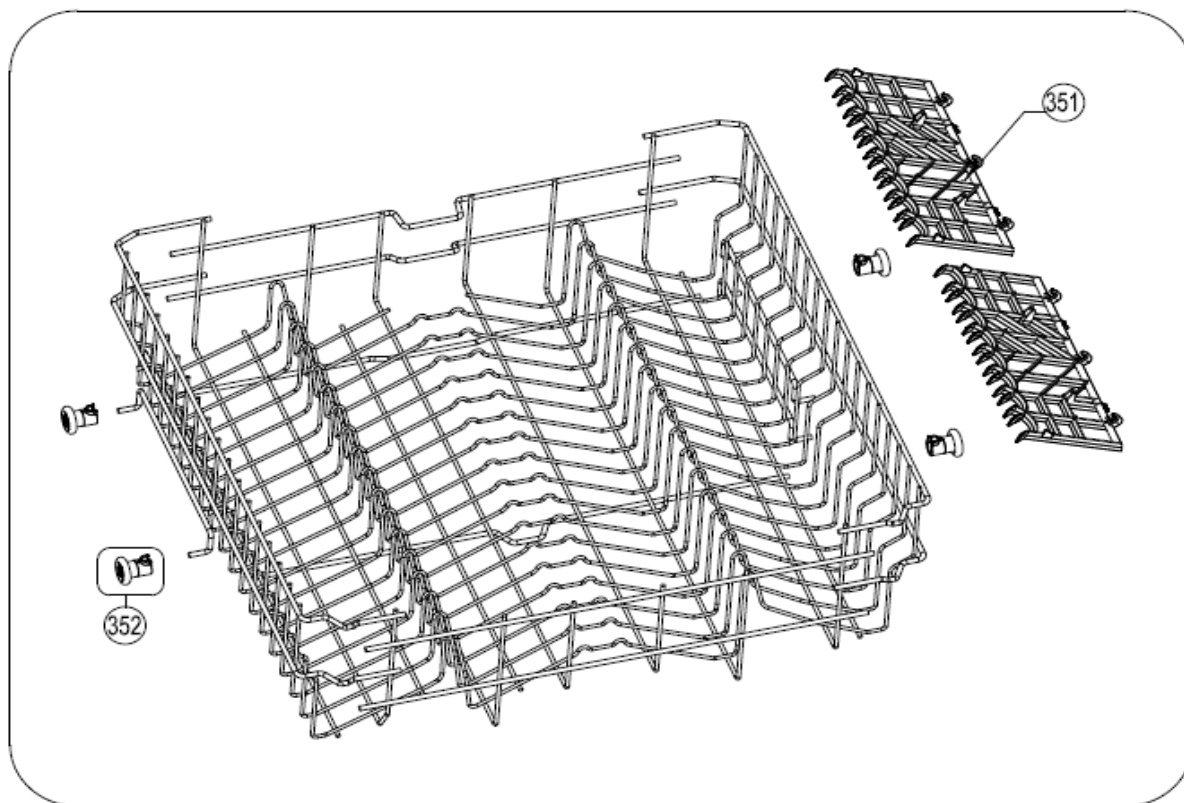

INVENTUM

maakt 't moment

Inbouw Witgoed - Vaatwassers

Typenummer

IVW6008AXL

Revisie Datum

26-5-2020