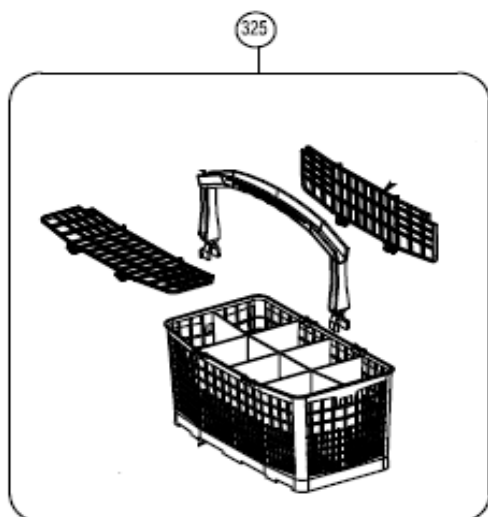

INVENTUM

maakt 't moment

Inbouw Witgoed - Vaatwassers

Typenummer

IVW6008AXL

Revisie Datum

26-5-2020