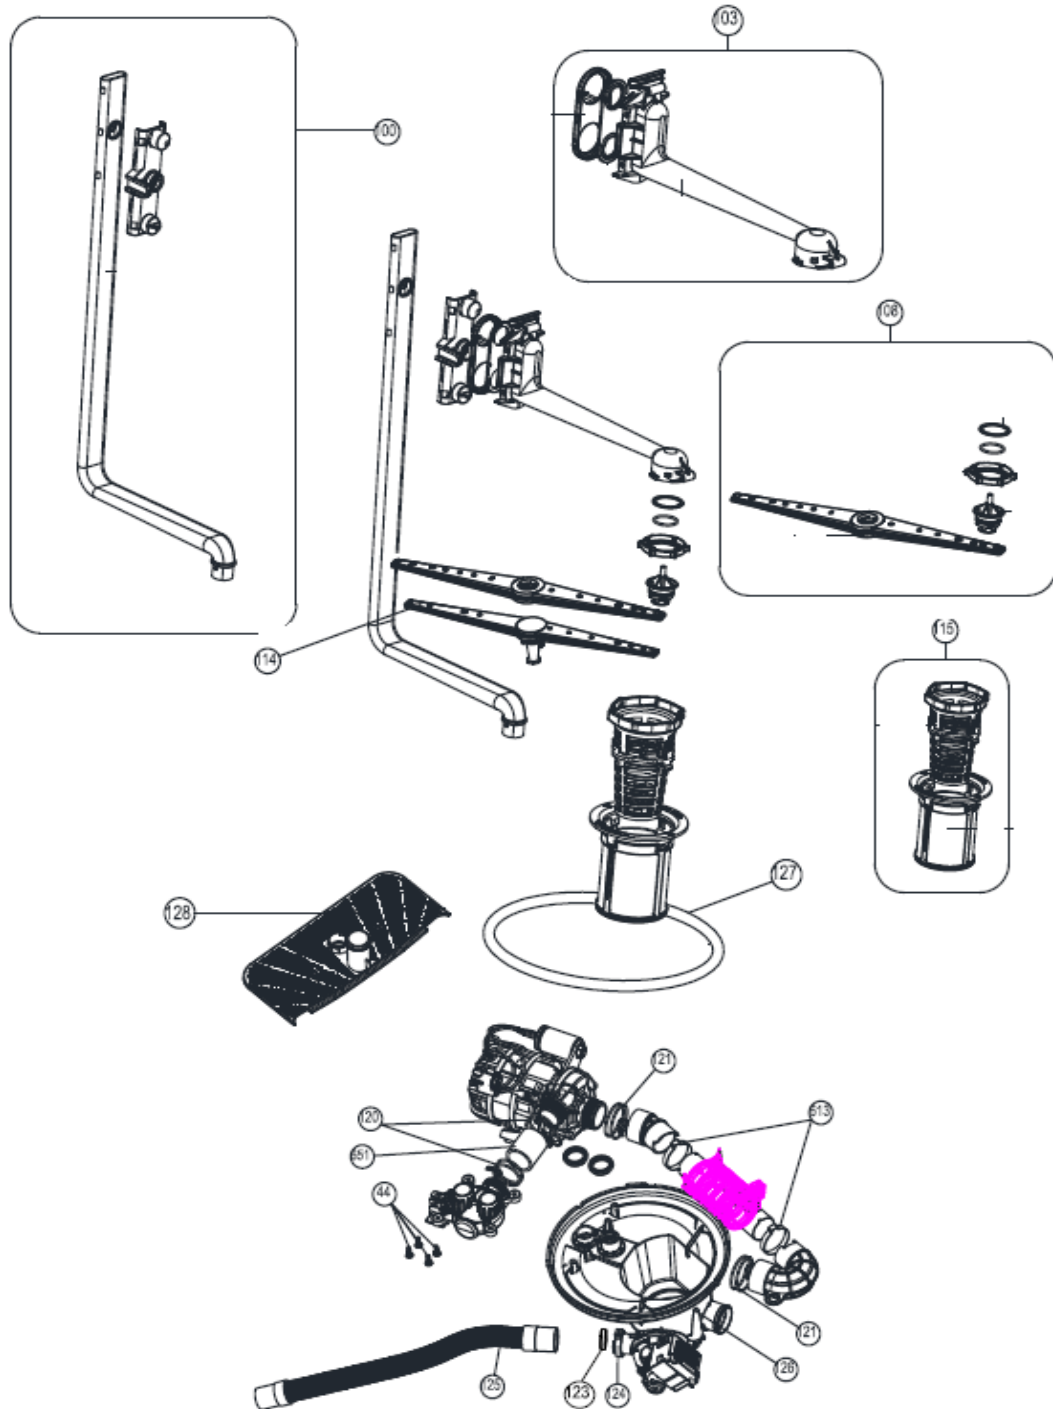

Inbouw Witgoed - Vaatwassers

Typenummer

IVW6008AXL

Revisie Datum

26-5-2020

INVENTUM

maakt 't moment

Inbouw Witgoed - Vaatwassers

Typenummer

IVW6008AXL

INVENTUM

maakt 't moment

Inbouw Witgoed - Vaatwassers

Typenummer

IVW6008AXL

Inbouw Witgoed - Vaatwassers