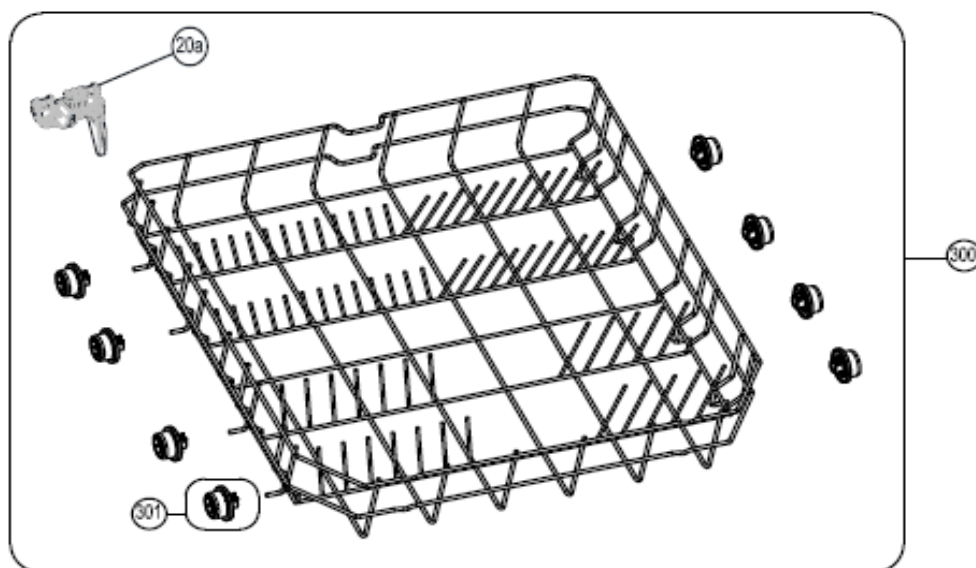

INVENTUM

maakt 't moment

Inbouw Witgoed - Vaatwassers

Typenummer

IVW6008AXL

Revisie Datum

26-5-2020

INVENTUM