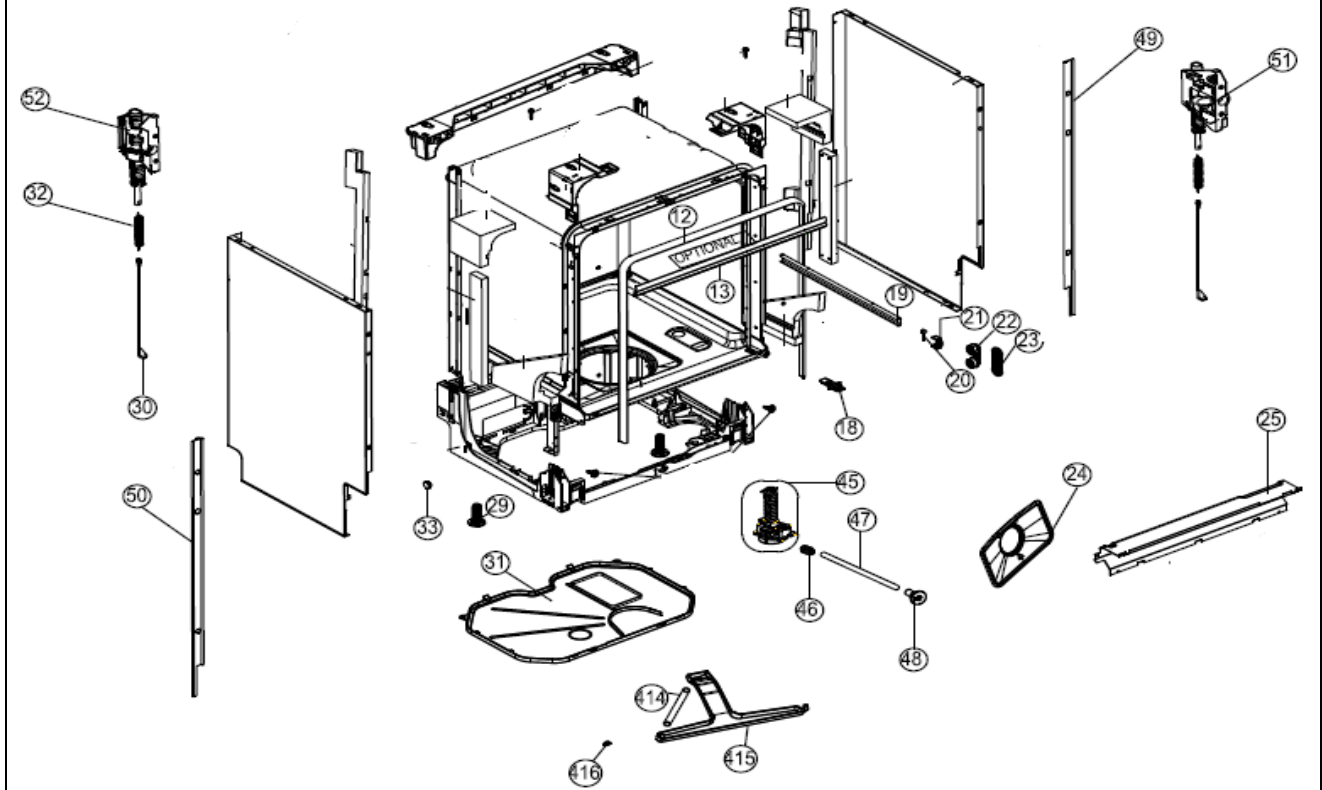

INVENTUM

maakt 't moment

Inbouw Witgoed - Vaatwassers

Typenummer

IVW6008AXL

Revisie Datum

26-5-2020