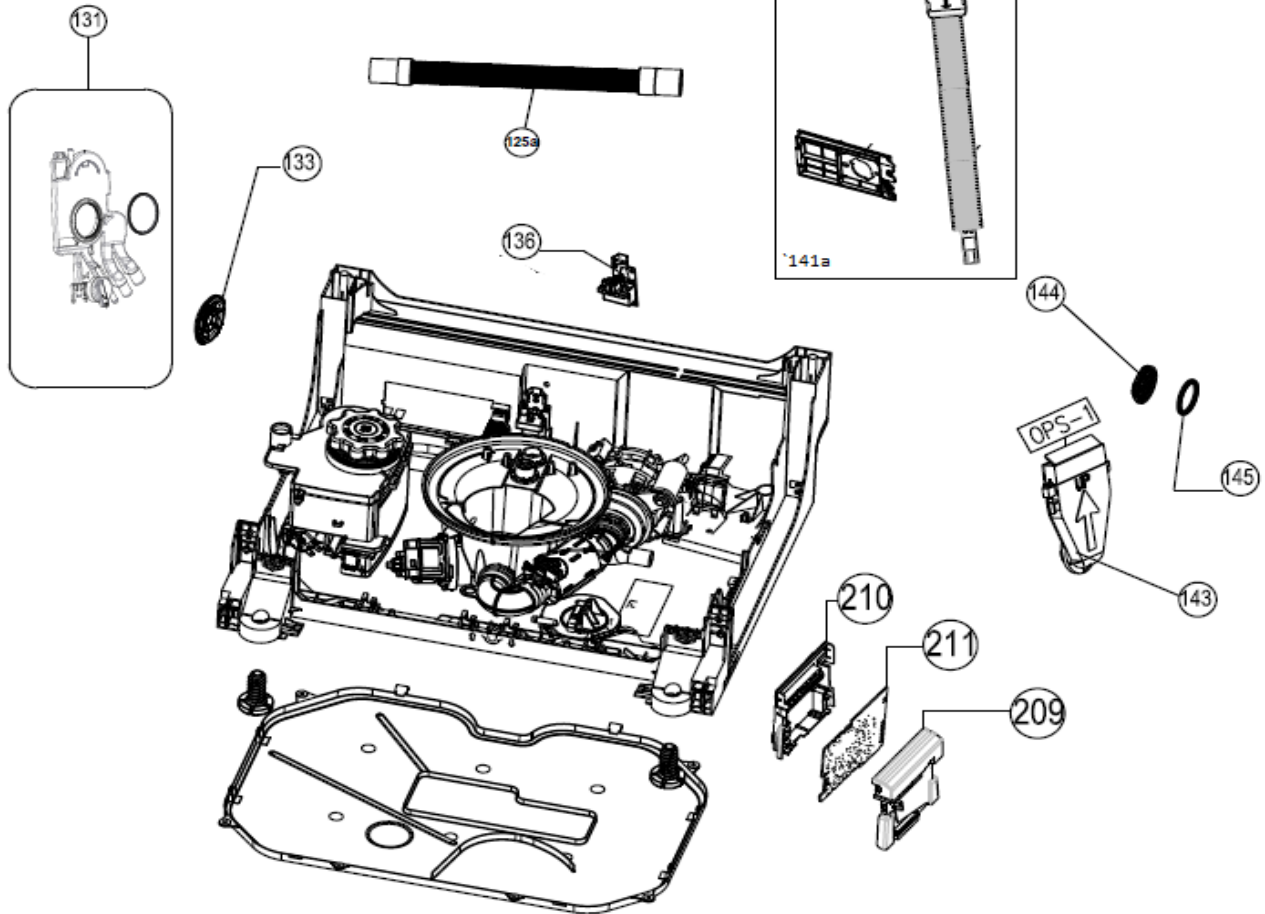

Inbouw Witgoed - Vaatwassers

Typenummer

IVW6008AXL

Revisie Datum

26-5-2020