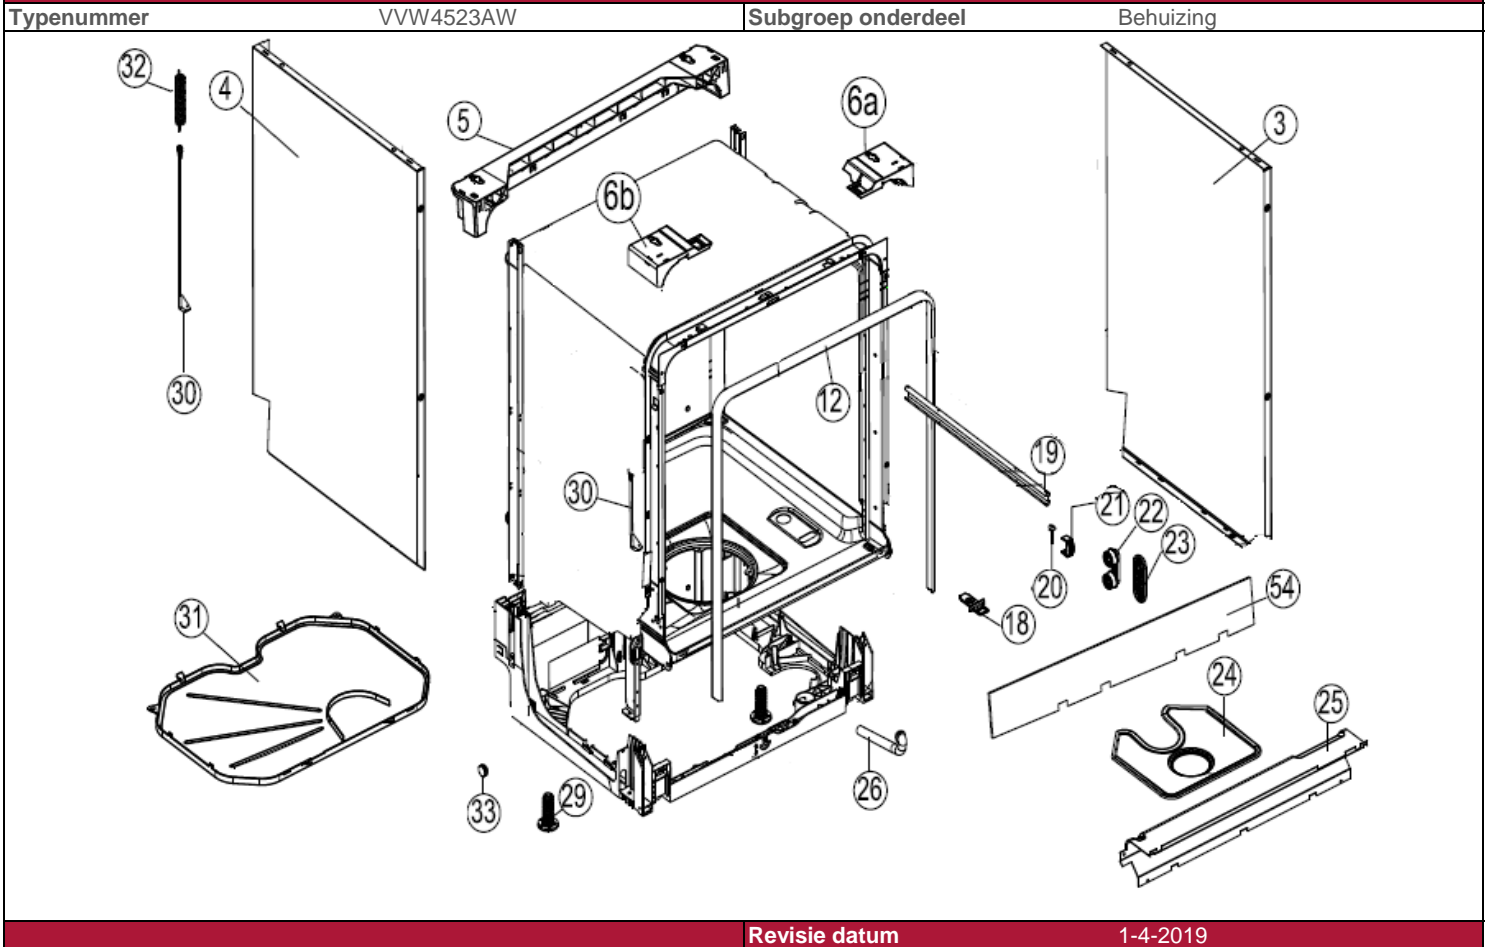

Vaatwassers