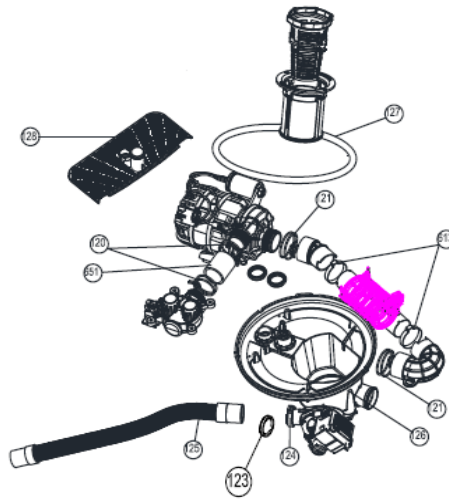

Subgroep onderdeel

Waterontharder

Revisie datum

1-4-2019

Vaatwassers

Typenummer	VVW4523AW	Subgroep onderdeel	Hydraulische groep boven
------------	-----------	--------------------	--------------------------

Revisie datum

1-4-2019

Vaatwassers

Typenummer	VVW4523AW	Subgroep onderdeel	Hydraulische groep beneden
------------	-----------	--------------------	----------------------------

Revisie datum

1-4-2019

Vaatwassers