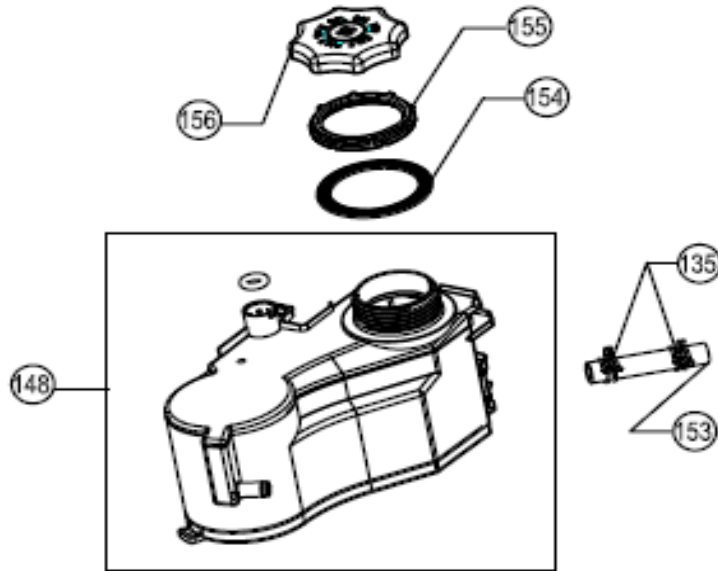

Subgroep onderdeel

Waterontharder

Revisie datum

1-4-2019

Vaatwassers

Typenummer	VVW4523AW	Subgroep onderdeel	Hydraulische groep boven
------------	-----------	--------------------	--------------------------