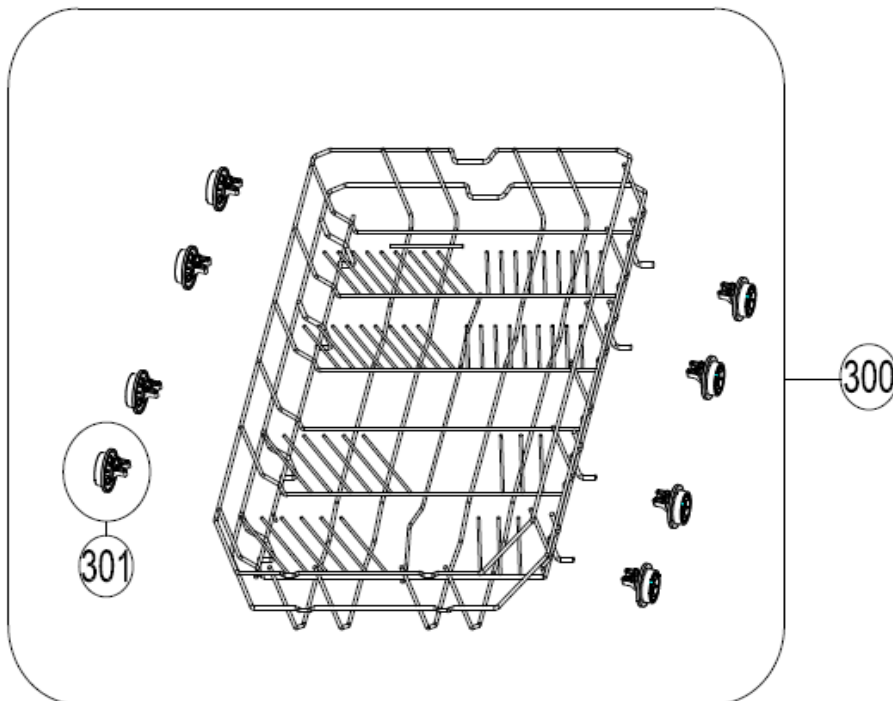

Vaatwassers

Typenummer

VVW4523AW

Subgroep onderdeel

Servieslade beneden

Revisie datum

1-4-2019

Vaatwassers

Typenummer

VVW4523AW

Subgroep onderdeel

Servieslade boven

Revisie datum

1-4-2019

Vaatwassers

Typenummer