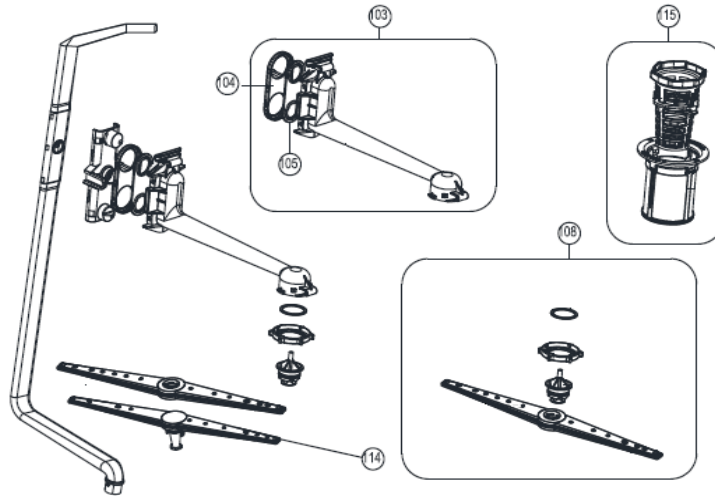

Subgroep onderdeel

Waterontharder

Revisie datum

1-4-2019

Vaatwassers

Typenummer	VVW4523AW	Subgroep onderdeel	Hydraulische groep boven
------------	-----------	--------------------	--------------------------