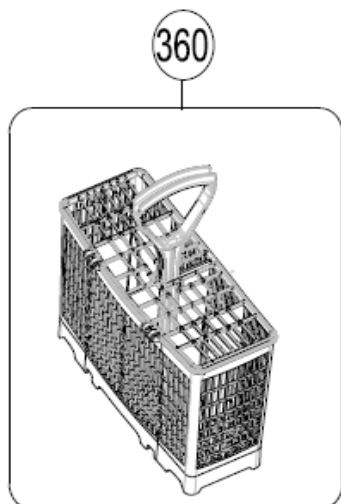

Vaatwassers

Typenummer

VVW4523AW

Subgroep onderdeel

Servieslade beneden

Revisie datum

1-4-2019

Vaatwassers

Typenummer

VVW4523AW

Subgroep onderdeel

Servieslade boven

Revisie datum

1-4-2019

Vaatwassers

Typenummer