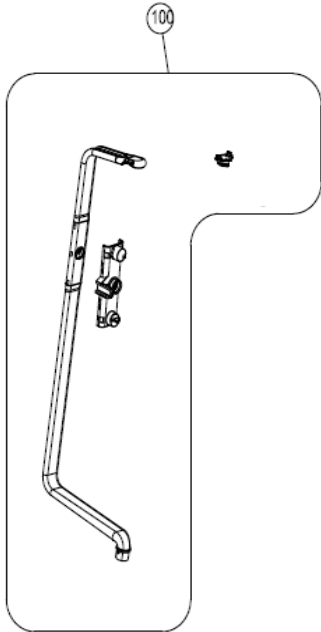

Subgroep onderdeel

Waterontharder

Revisie datum

1-4-2019

Vaatwassers

Typenummer	VVW4523AW	Subgroep onderdeel	Hydraulische groep boven
------------	-----------	--------------------	--------------------------

Revisie datum

1-4-2019

Vaatwassers

Typenummer	VVW4523AW	Subgroep onderdeel	Hydraulische groep beneden
------------	-----------	--------------------	----------------------------

Revisie datum

1-4-2019

Vaatwassers