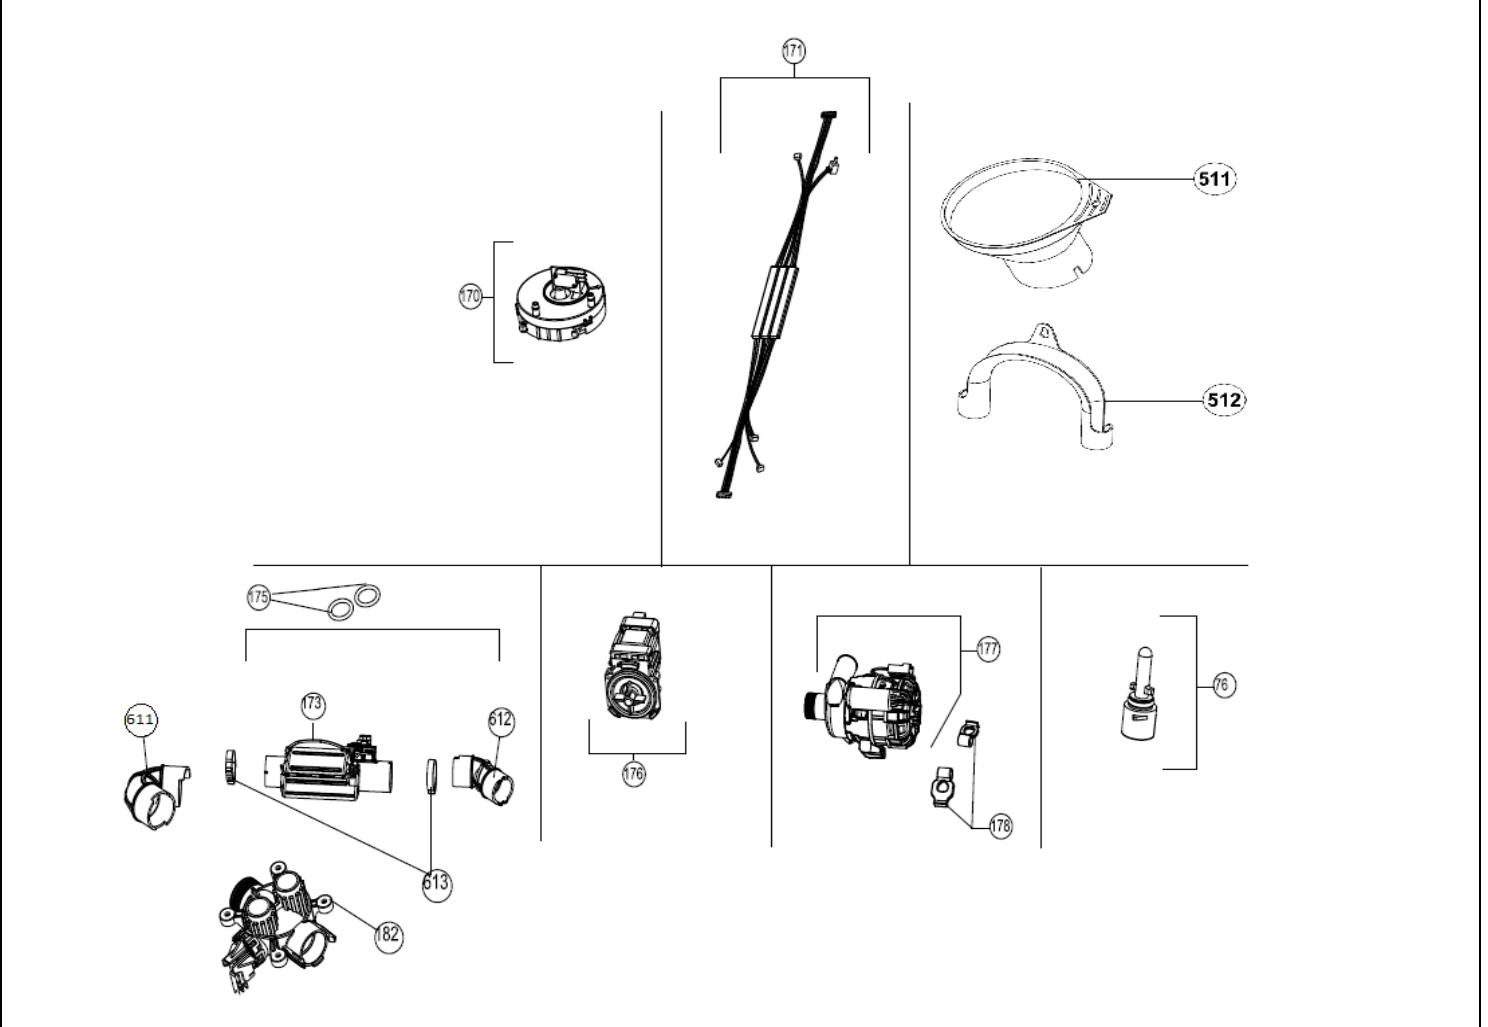

Typenummer	VVW4523AW	Subgroep onderdeel	Deur
------------	-----------	--------------------	------

Revisie datum

1-4-2019

Vaatwassers

Vaatwassers

Typenummer	VVW4523AW	Subgroep onderdeel	Componenten
------------	-----------	--------------------	-------------