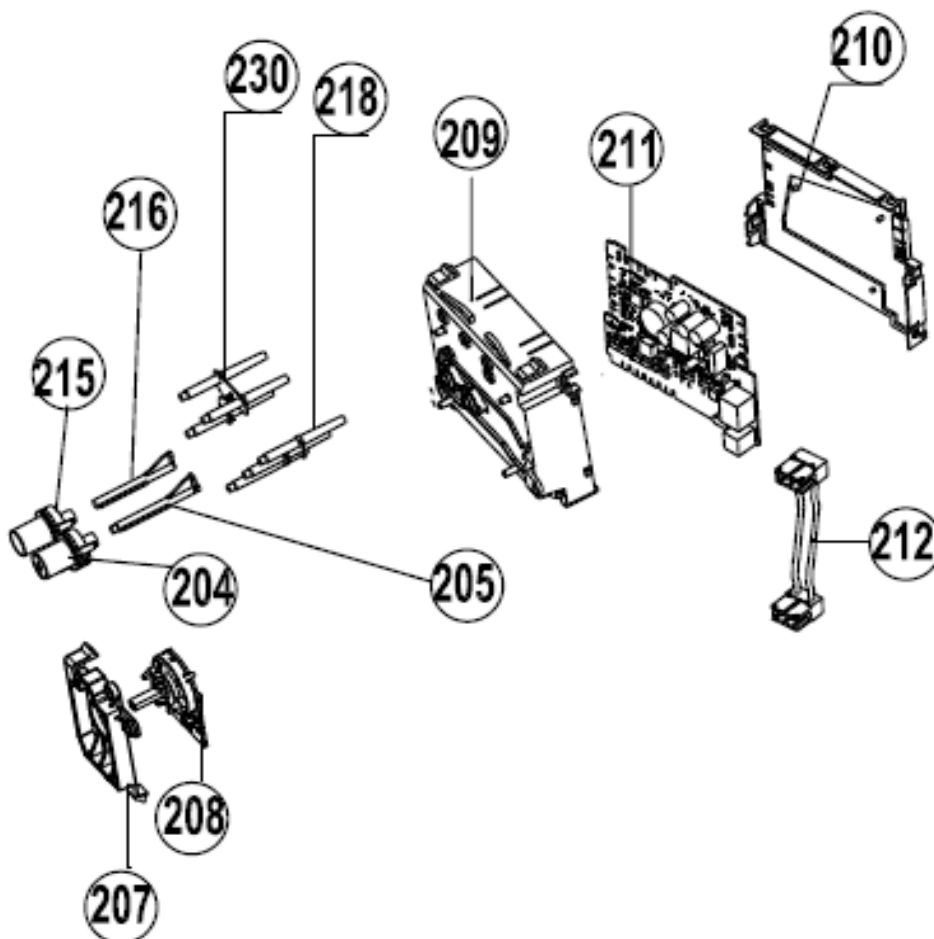

Vaatwassers

Typenummer

VVW4523AW

Subgroep onderdeel

Bedieningspaneel

Revisie datum

1-4-2019