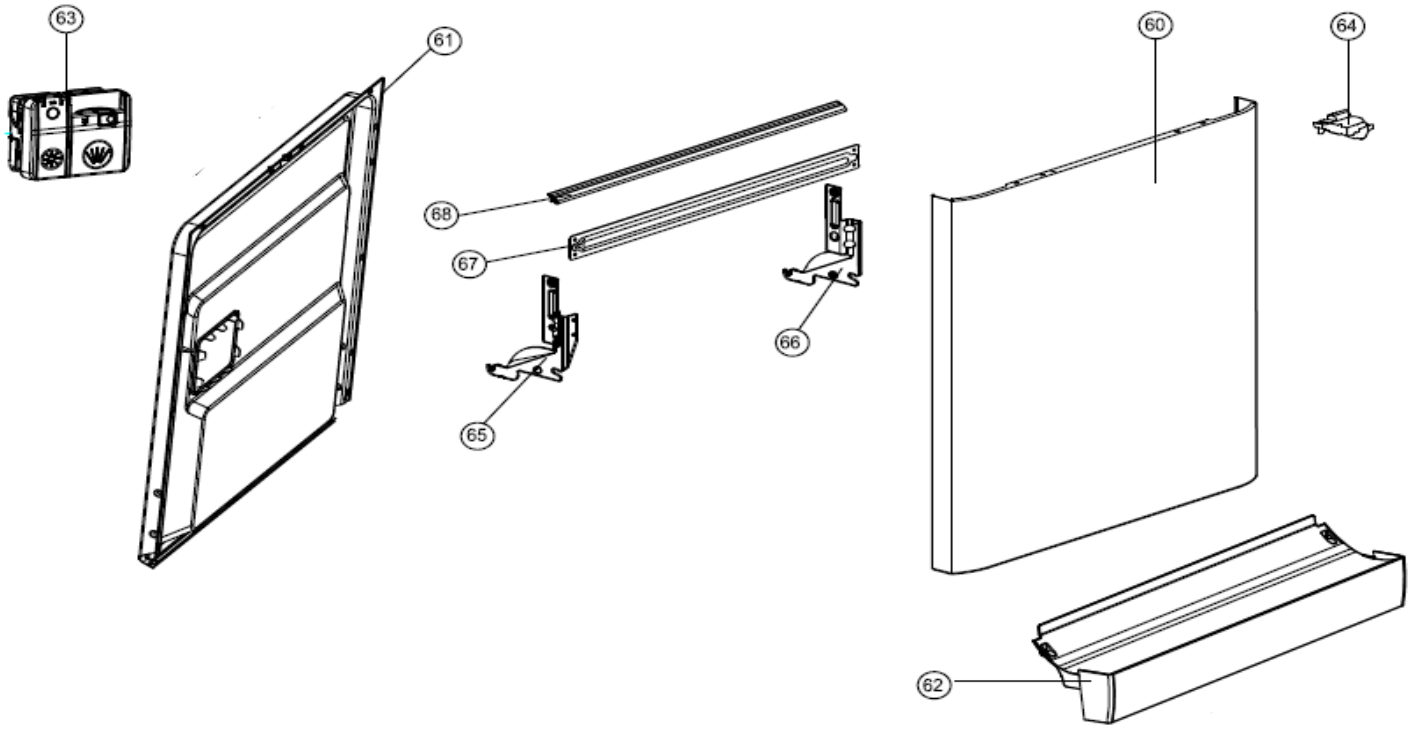

Vaatwassers

Typenummer	VVW4523AW	Subgroep onderdeel	Deur

Revisie datum

1-4-2019