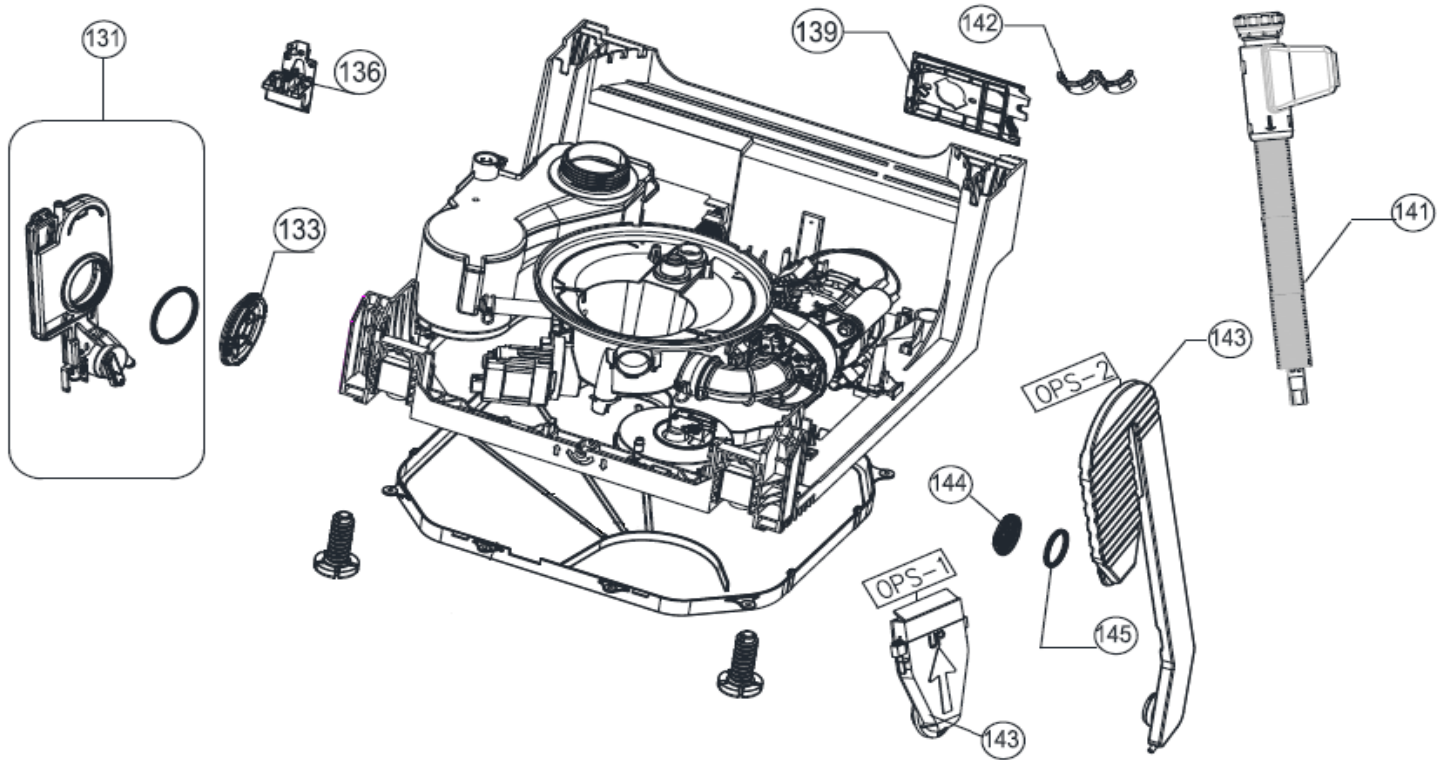

Vaatwassers

Typenummer	VVW4523AW	Subgroep onderdeel	Hydraulische groep beneden

Revisie datum

1-4-2019