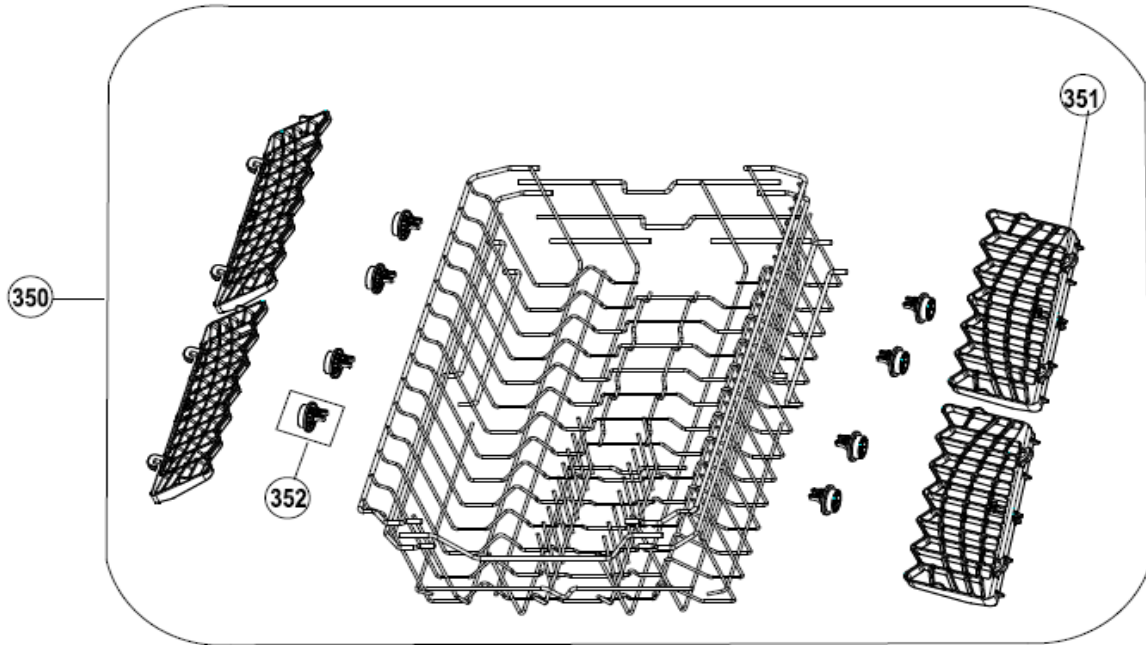

Vaatwassers

Typenummer

VVW4523AW

Subgroep onderdeel

Servieslade beneden

Revisie datum

1-4-2019

Vaatwassers

Typenummer

VVW4523AW

Subgroep onderdeel

Servieslade boven

Revisie datum

1-4-2019

Vaatwassers

Typenummer