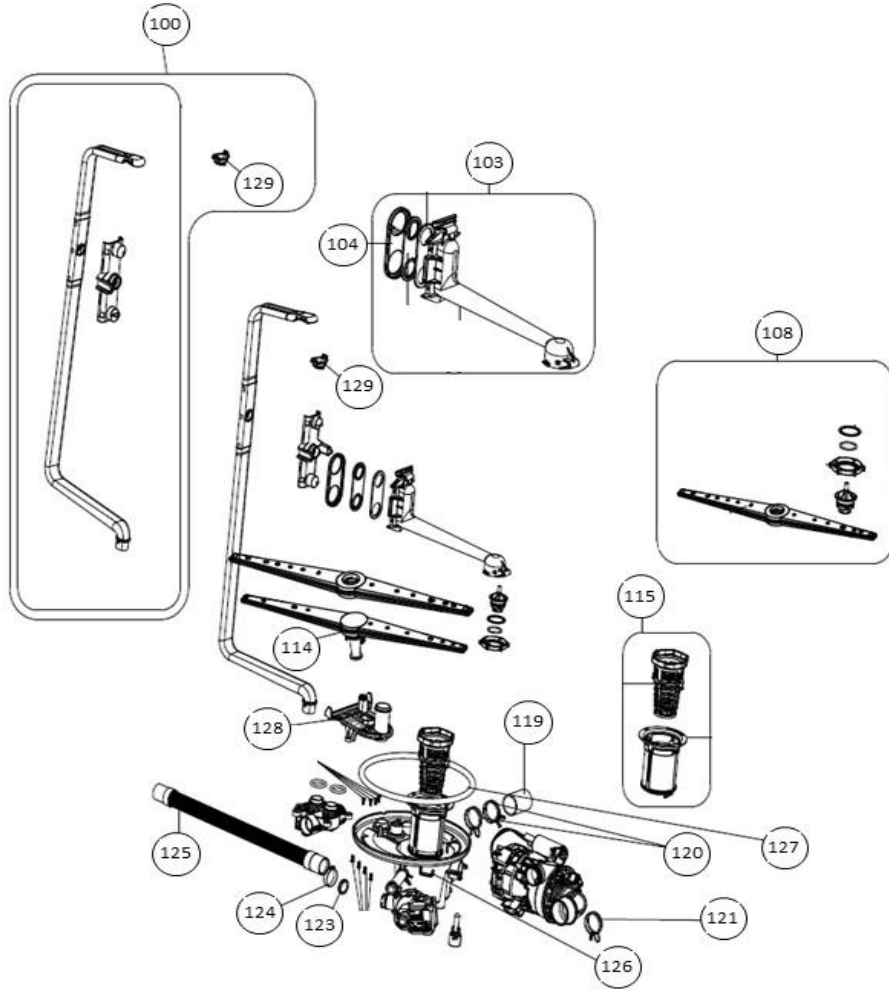

## vaatwassers

Typenummer

IL010

Subgroep onderdeel

Bedieningspaneel

Revisie datum

17-10-2018

## vaatwassers

Typenummer

IL010

Subgroep onderdeel

Waterontharder

Revisie datum

17-10-2018

# vaatwassers

|            |       |                    |                          |
|------------|-------|--------------------|--------------------------|
| Typenummer | IL010 | Subgroep onderdeel | Hydraulische groep boven |
|------------|-------|--------------------|--------------------------|