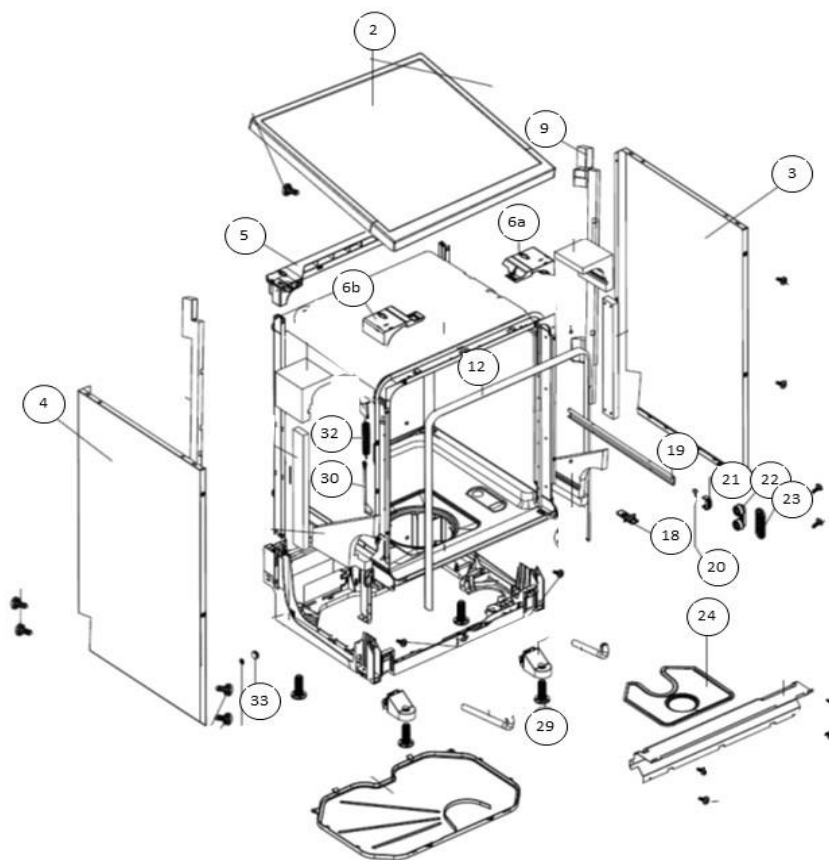

vaatwassers

Typenummer

IL010

Subgroep onderdeel

Behuizing

Revisie datum

17-10-2018