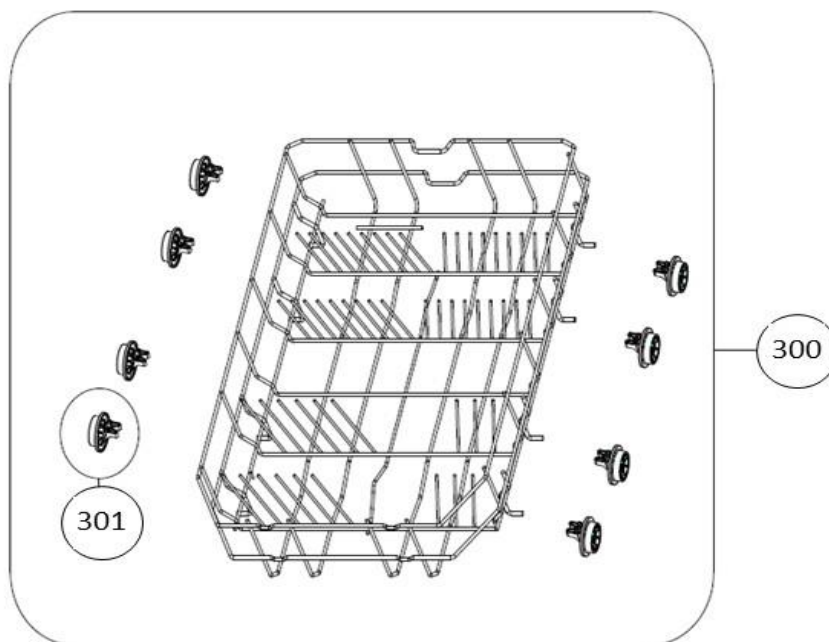

## vaatwassers

Typenummer

IL010

Subgroep onderdeel

Servieslade beneden

Revisie datum

17-10-2018

## vaatwassers

Typenummer

IL010

Subgroep onderdeel

Servieslade boven

Revisie datum

17-10-2018