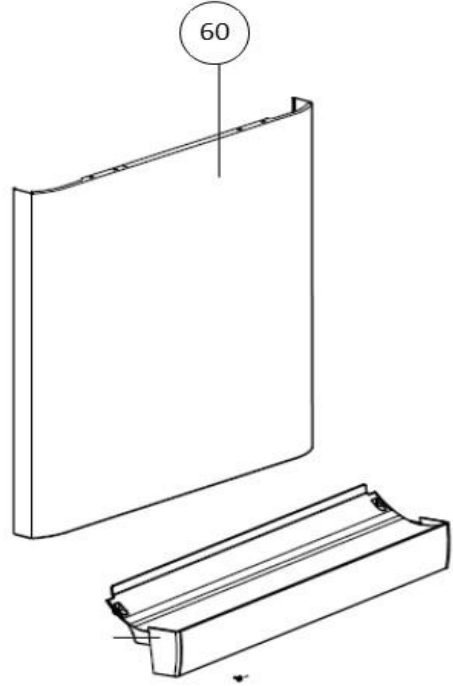

17-10-2018

**vaatwassers**

Typenummer

IL010

Subgroep onderdeel

Deur

Revisie datum

17-10-2018