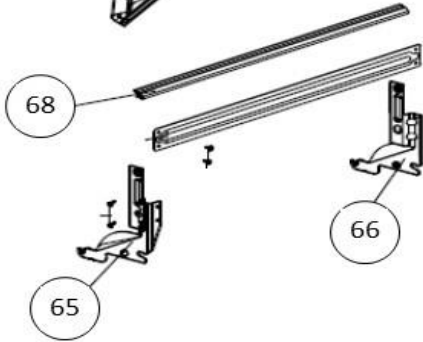

17-10-2018

**vaatwassers**

Typenummer

IL010

Subgroep onderdeel

Deur

Revisie datum

17-10-2018