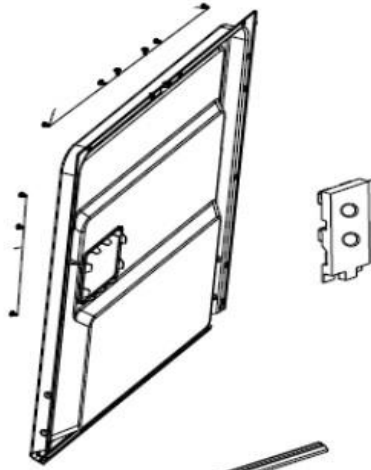

17-10-2018

**vaatwassers**

Typenummer

IL010

Subgroep onderdeel

Deur

Revisie datum

17-10-2018