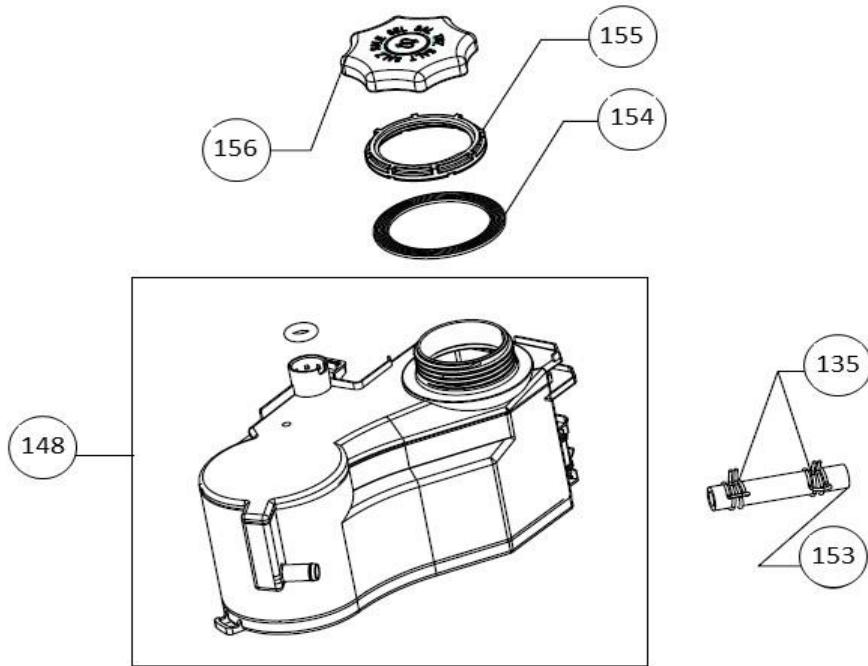

vaatwassers

Typenummer

IL010

Subgroep onderdeel

Waterontharder

Revisie datum

17-10-2018