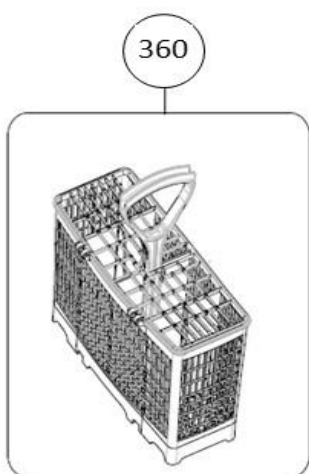

## vaatwassers

Typenummer

IL010

Subgroep onderdeel

Servieslade beneden

Revisie datum

17-10-2018

## vaatwassers

Typenummer

IL010

Subgroep onderdeel

Servieslade boven

Revisie datum

17-10-2018