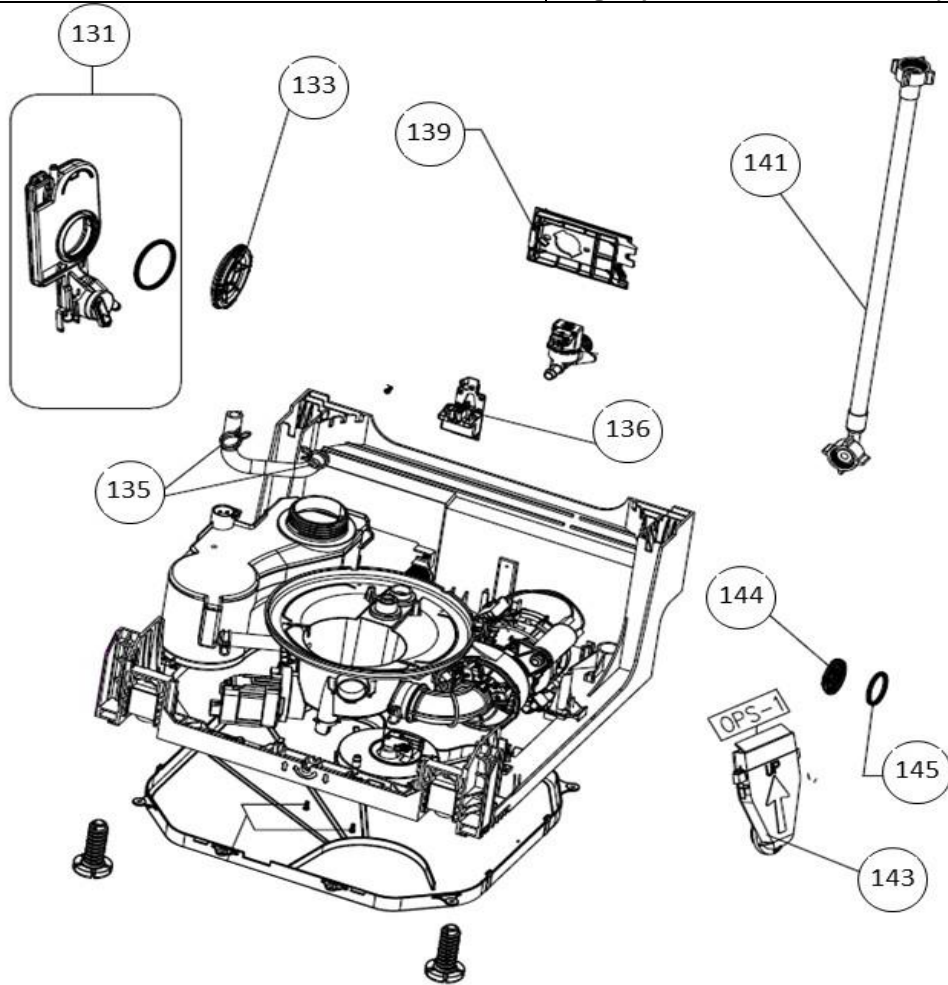

Revisie datum

17-10-2018

**vaatwassers**

Typenummer

IL010

Subgroep onderdeel

Hydraulische groep beneden

Revisie datum