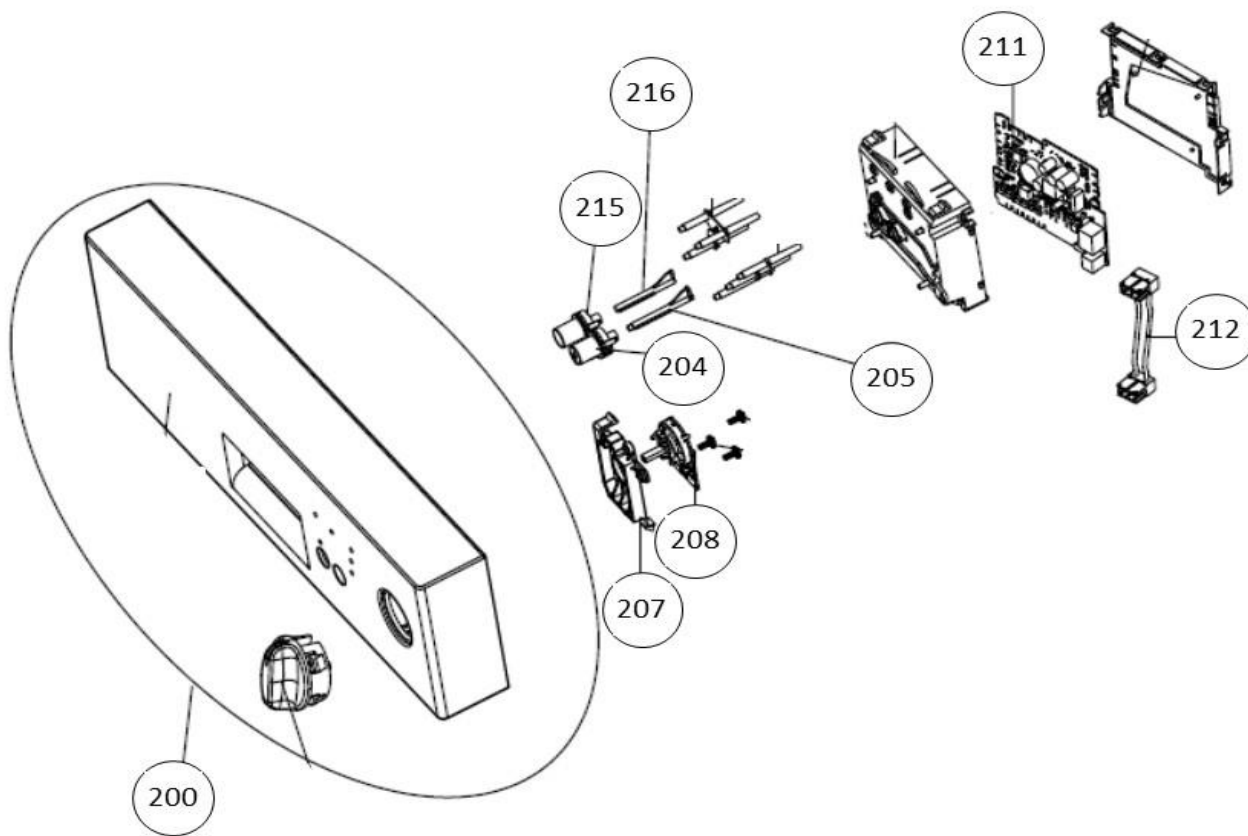

## vaatwassers

Typenummer

IL010

Subgroep onderdeel

Servieslade boven

Revisie datum

17-10-2018

## vaatwassers

Typenummer

IL010

Subgroep onderdeel

Bedieningspaneel

Revisie datum

17-10-2018