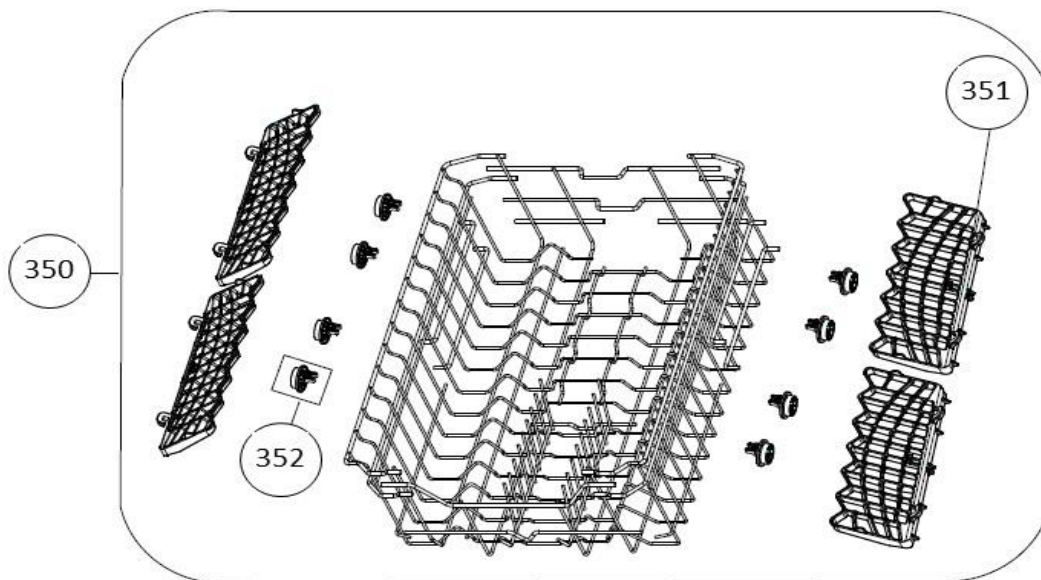

## vaatwassers

Typenummer

IL010

Subgroep onderdeel

Servieslade beneden

Revisie datum

17-10-2018

## vaatwassers

Typenummer

IL010

Subgroep onderdeel

Servieslade boven

Revisie datum

17-10-2018