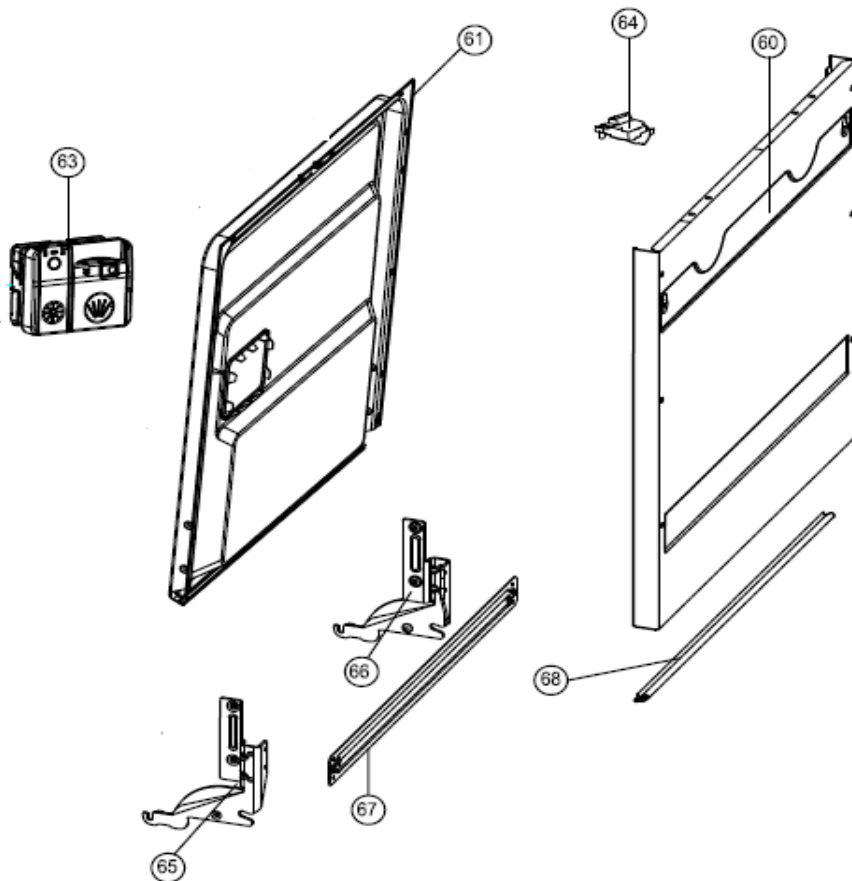

INVENTUM

maakt 't moment

Inbouw Witgoed - Vaatwassers

Typenummer

IVW4508A/02