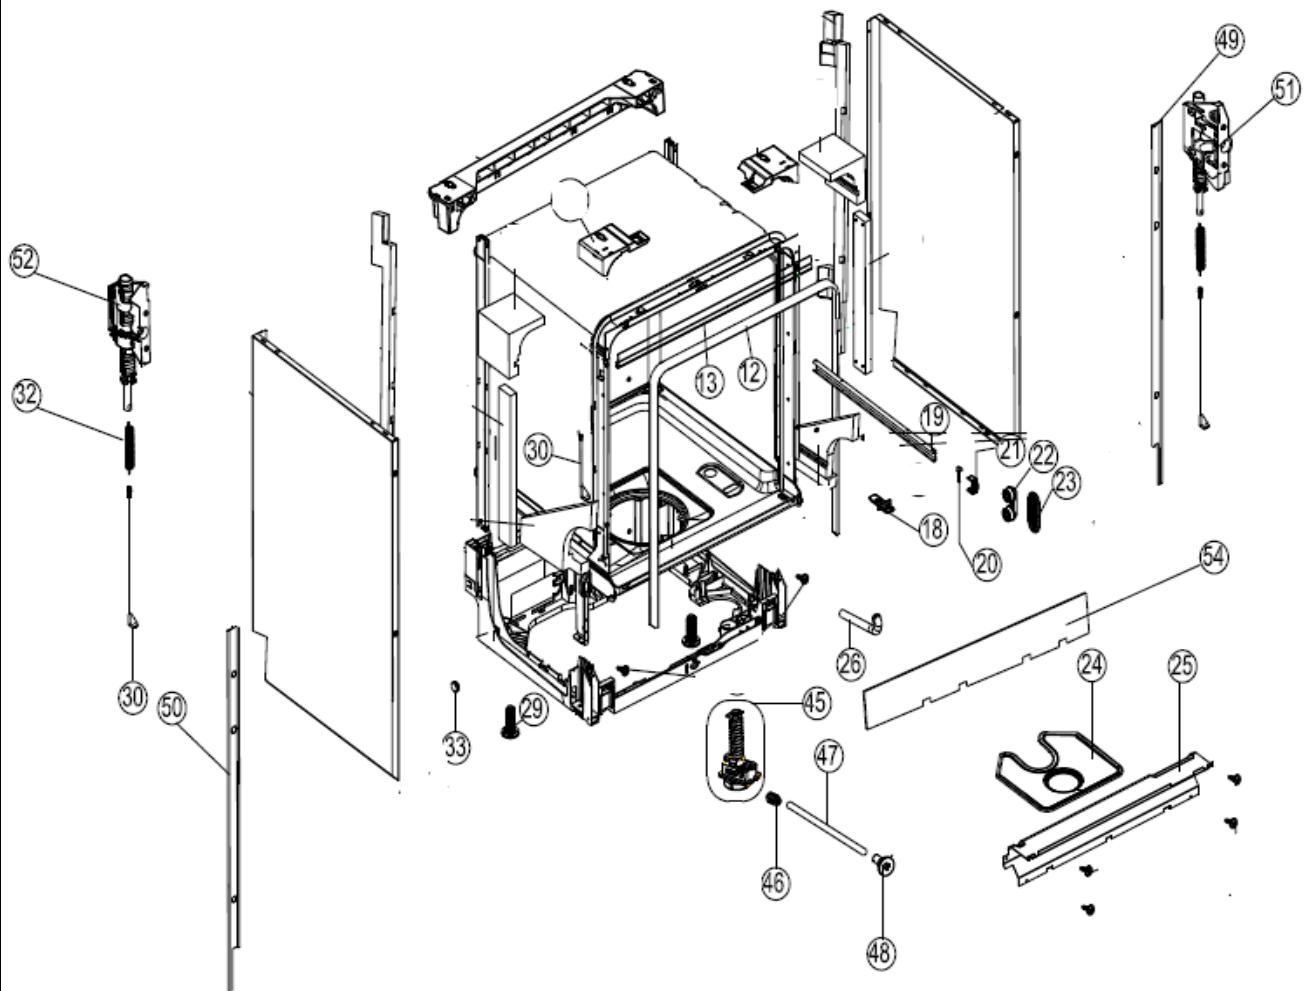

INVENTUM

maakt 't moment

Inbouw Witgoed - Vaatwassers

Typenummer

IVW4508A/02

Revisie Datum

26-5-2020