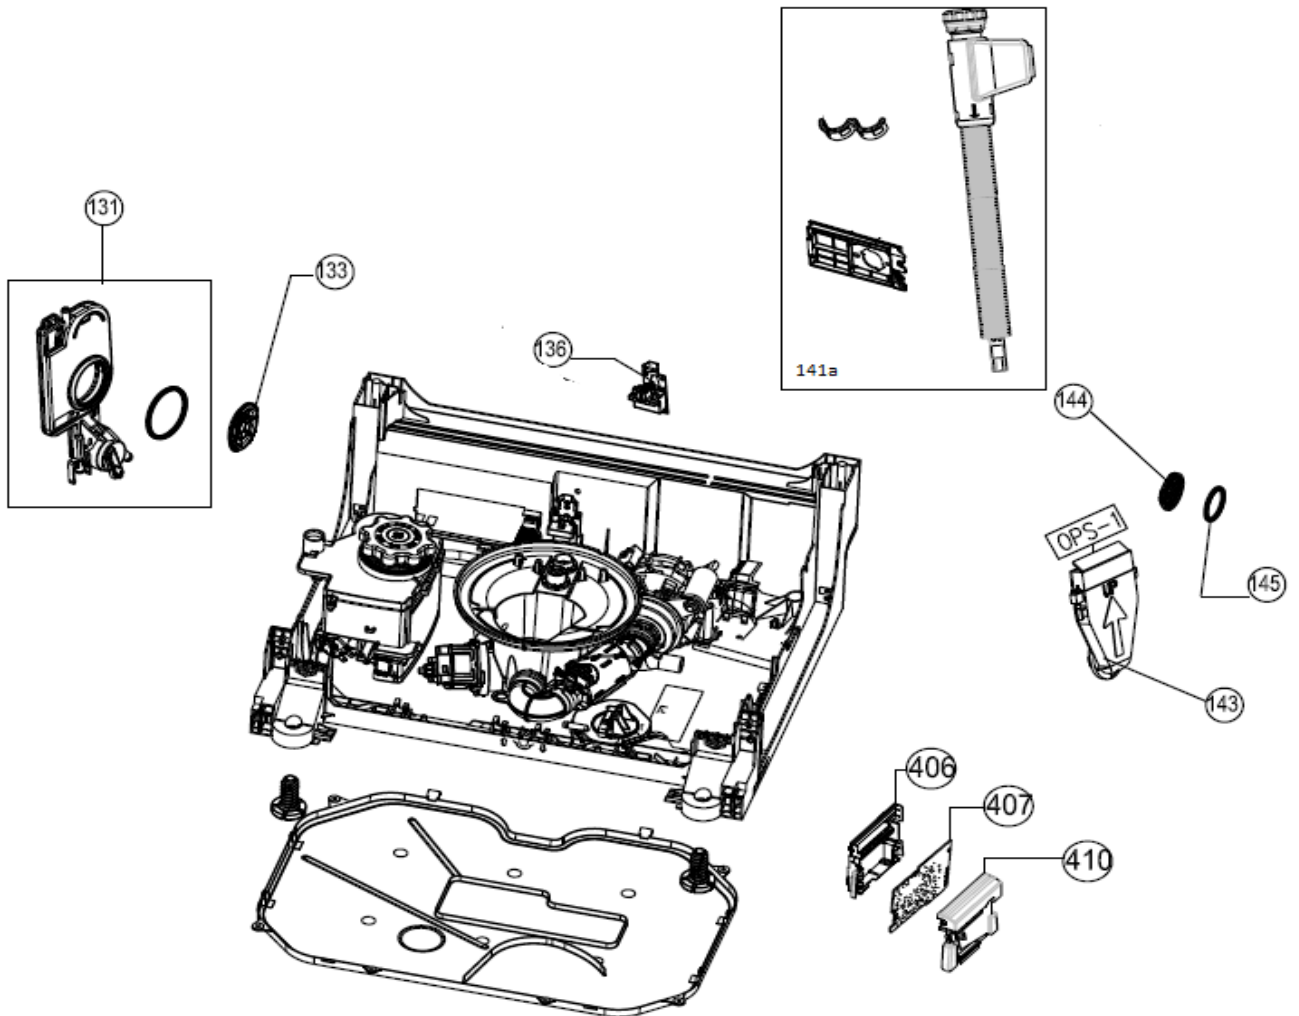

Inbouw Witgoed - Vaatwassers

Typenummer

IVW4508A/02

Revisie Datum

26-5-2020