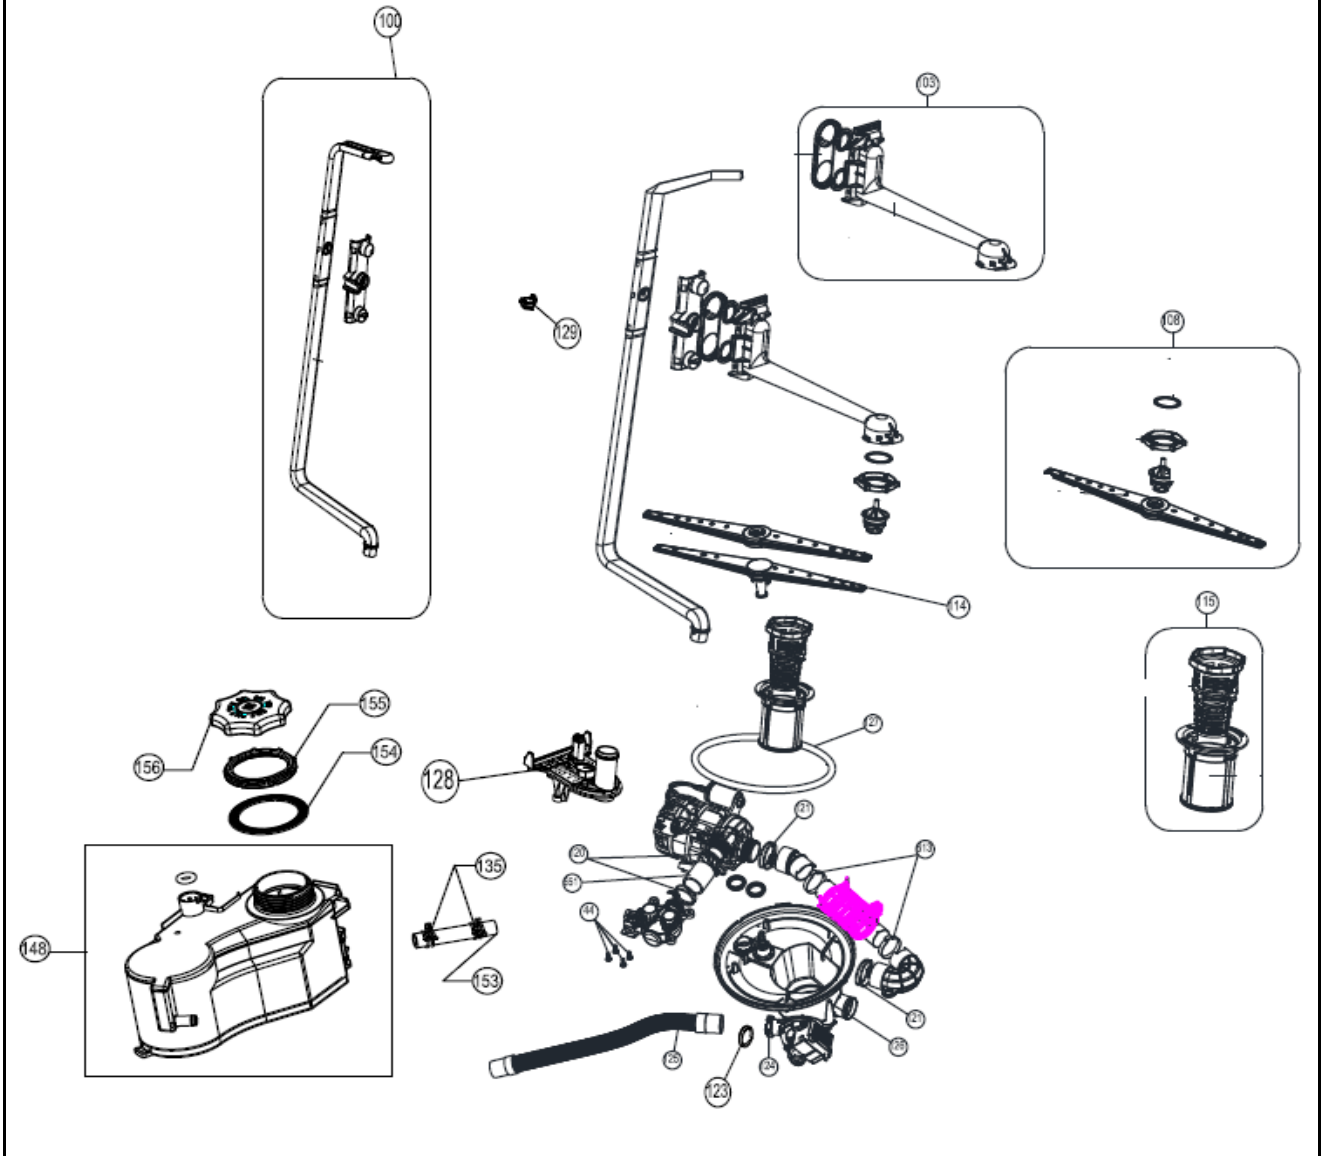

## Inbouw Witgoed - Vaatwassers

Typenummer

IVW4508A/02