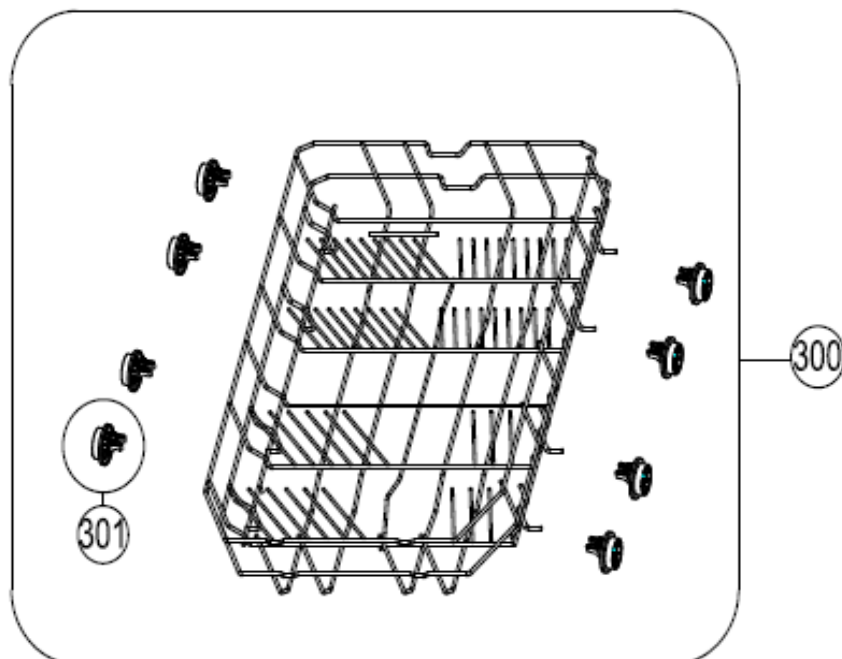

## Inbouw Witgoed - Vaatwassers

Typenummer

IVW4508A/02

Revisie Datum

26-5-2020