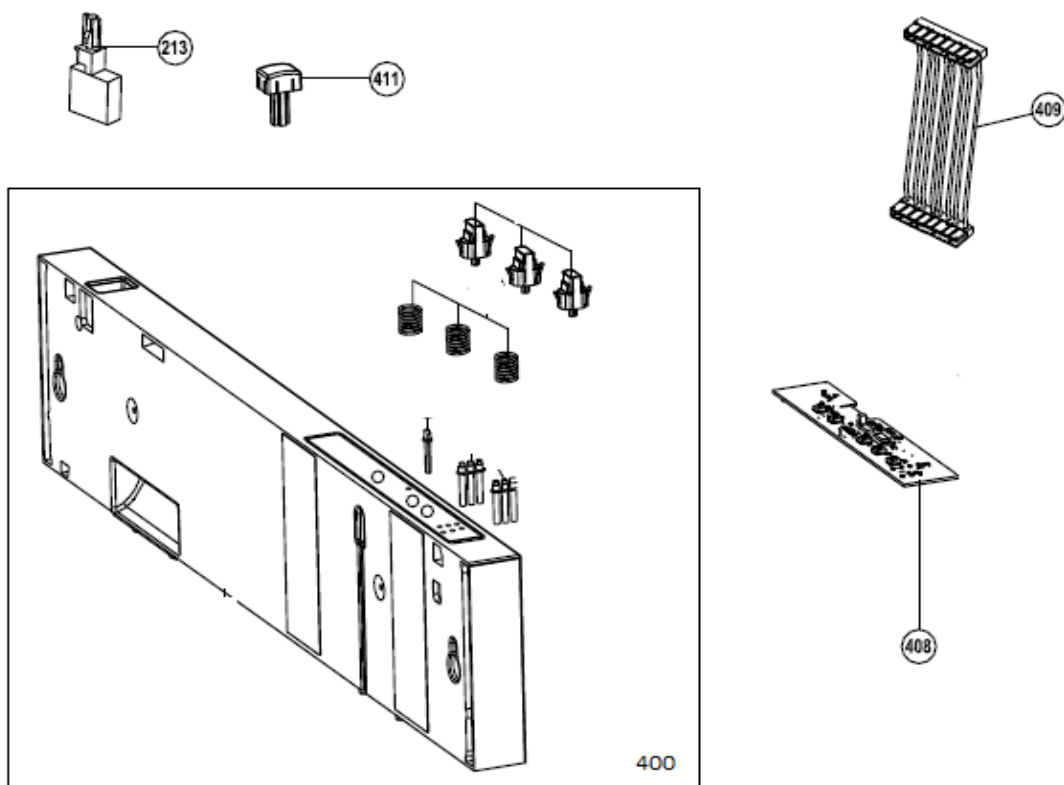

Inbouw Witgoed - Vaatwassers

Typenummer

IVW4508A/02

Revisie Datum

26-5-2020