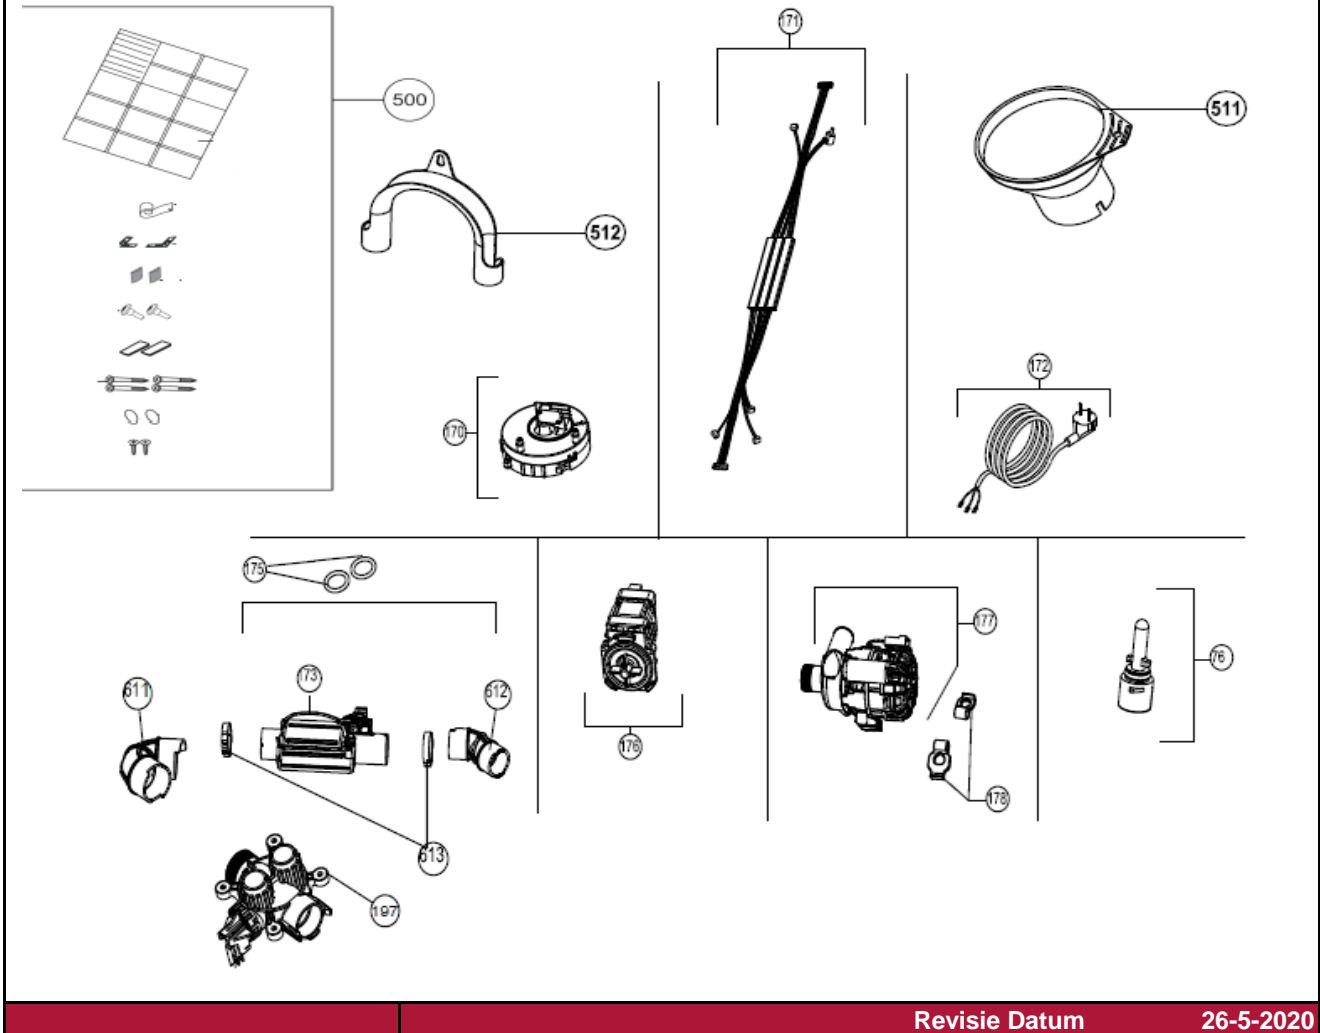

Inbouw Witgoed - Vaatwassers

Typenummer

IVW4508A/02

Revisie Datum

26-5-2020