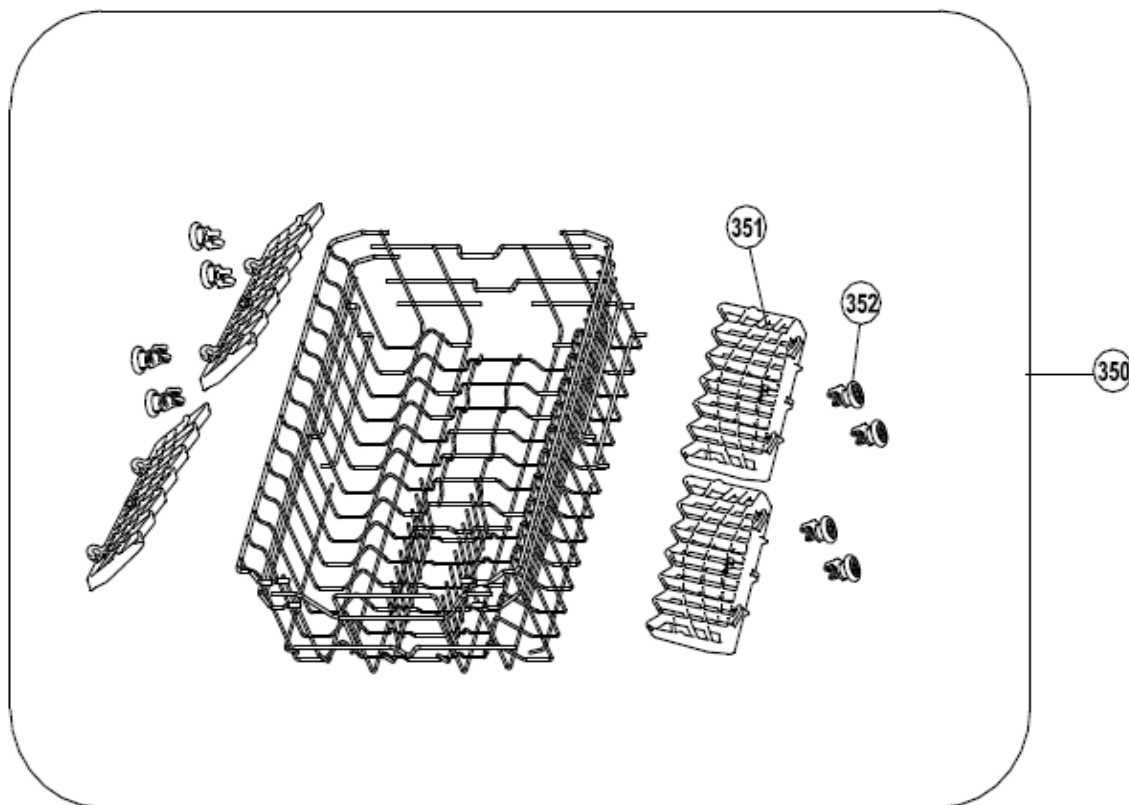

Inbouw Witgoed - Vaatwassers

Typenummer

IVW4508A/02

Revisie Datum

26-5-2020