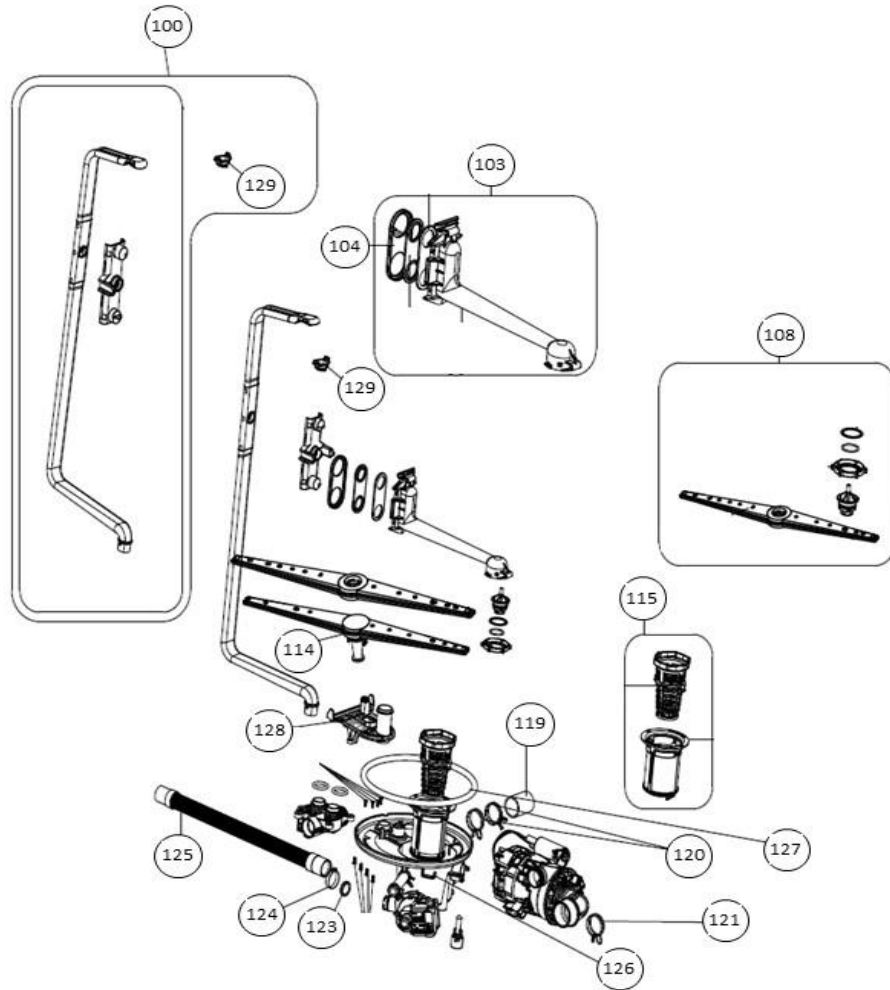

Subgroep onderdeel

Waterontharder

Revisie datum

10-4-2019

Vaatwassers

Typenummer	IVW4508A	Subgroep onderdeel	Hydraulische groep boven
------------	----------	--------------------	--------------------------

Revisie datum

10-4-2019

Vaatwassers

Typenummer	IVW4508A	Subgroep onderdeel	Hydraulische groep beneden
------------	----------	--------------------	----------------------------

Revisie datum

10-4-2019

Vaatwassers