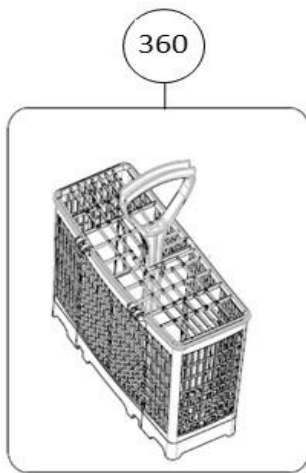

Vaatwassers

Typenummer

IVW4508A

Subgroep onderdeel

Servieslade beneden

Revisie datum

10-4-2019

Vaatwassers

Typenummer

IVW4508A

Subgroep onderdeel

Servieslade boven

Revisie datum

10-4-2019

Vaatwassers

Typenummer