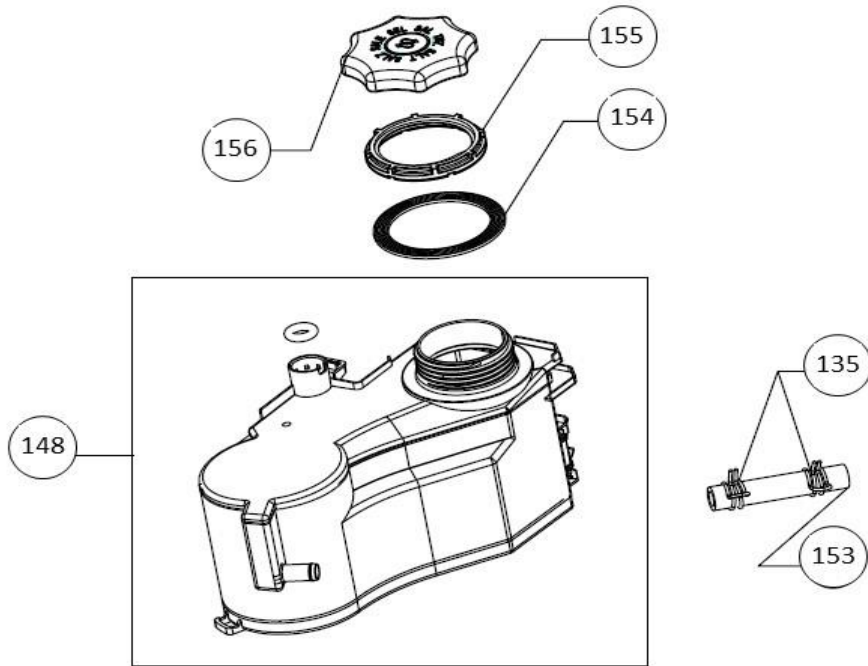

Subgroep onderdeel

Waterontharder

Revisie datum

10-4-2019

Vaatwassers

Typenummer	IVW4508A	Subgroep onderdeel	Hydraulische groep boven
------------	----------	--------------------	--------------------------