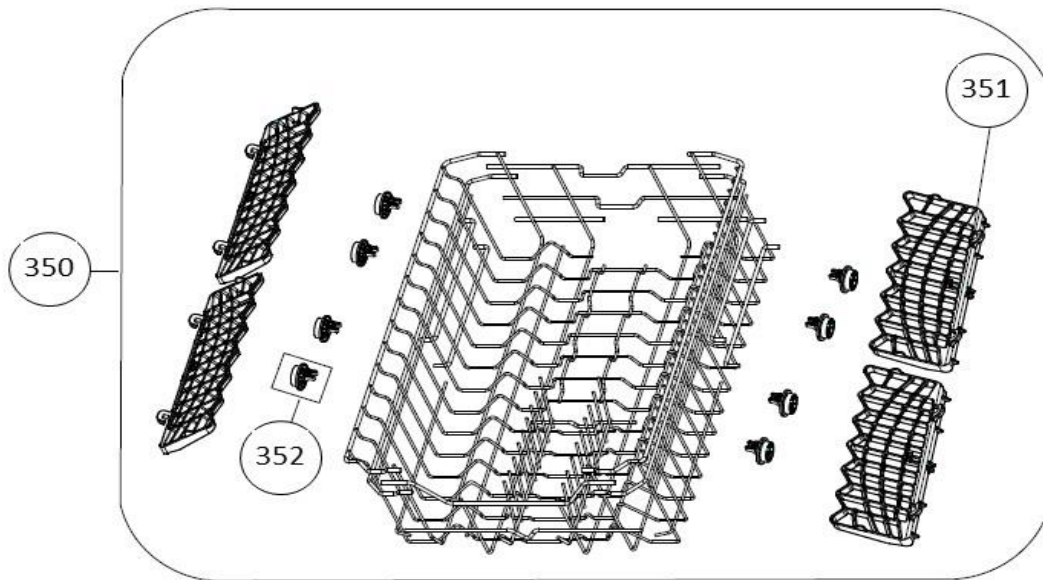

Vaatwassers

Typenummer

IVW4508A

Subgroep onderdeel

Servieslade beneden

Revisie datum

10-4-2019

Vaatwassers

Typenummer

IVW4508A

Subgroep onderdeel

Servieslade boven

Revisie datum

10-4-2019

Vaatwassers

Typenummer