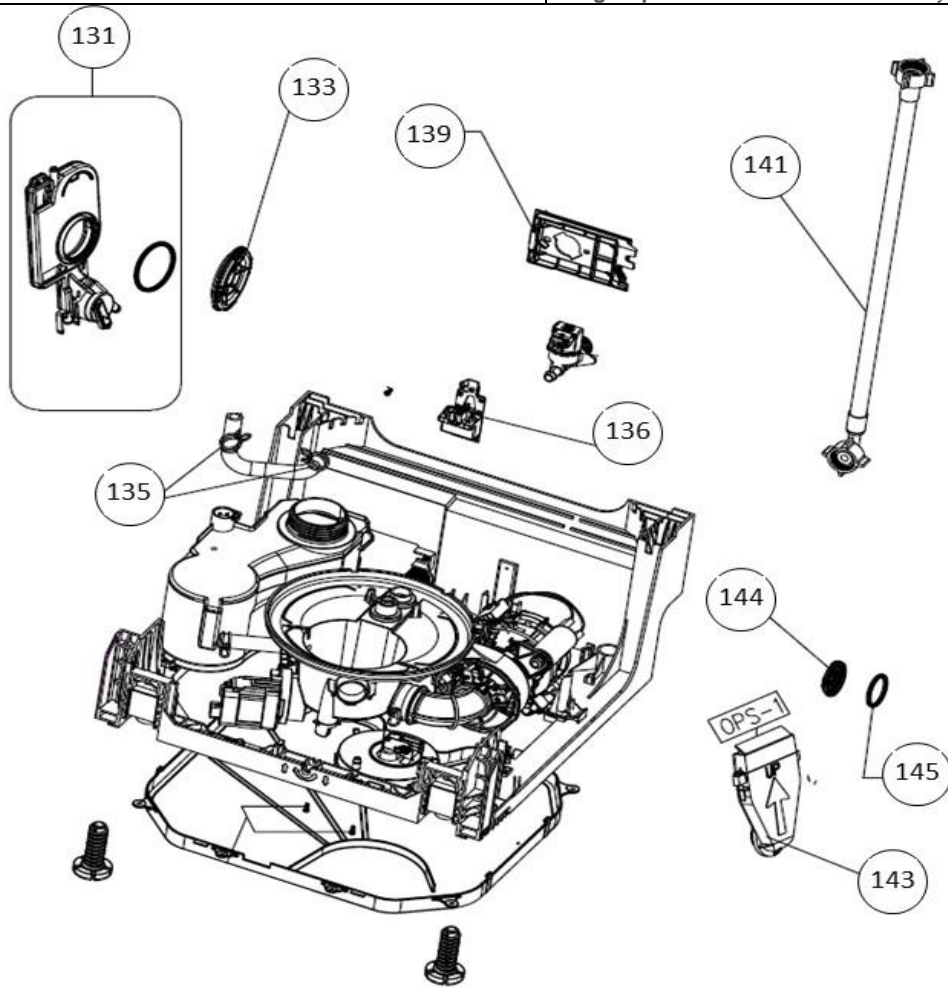

Vaatwassers

Typenummer	IVW4508A	Subgroep onderdeel	Hydraulische groep beneden

Revisie datum

10-4-2019