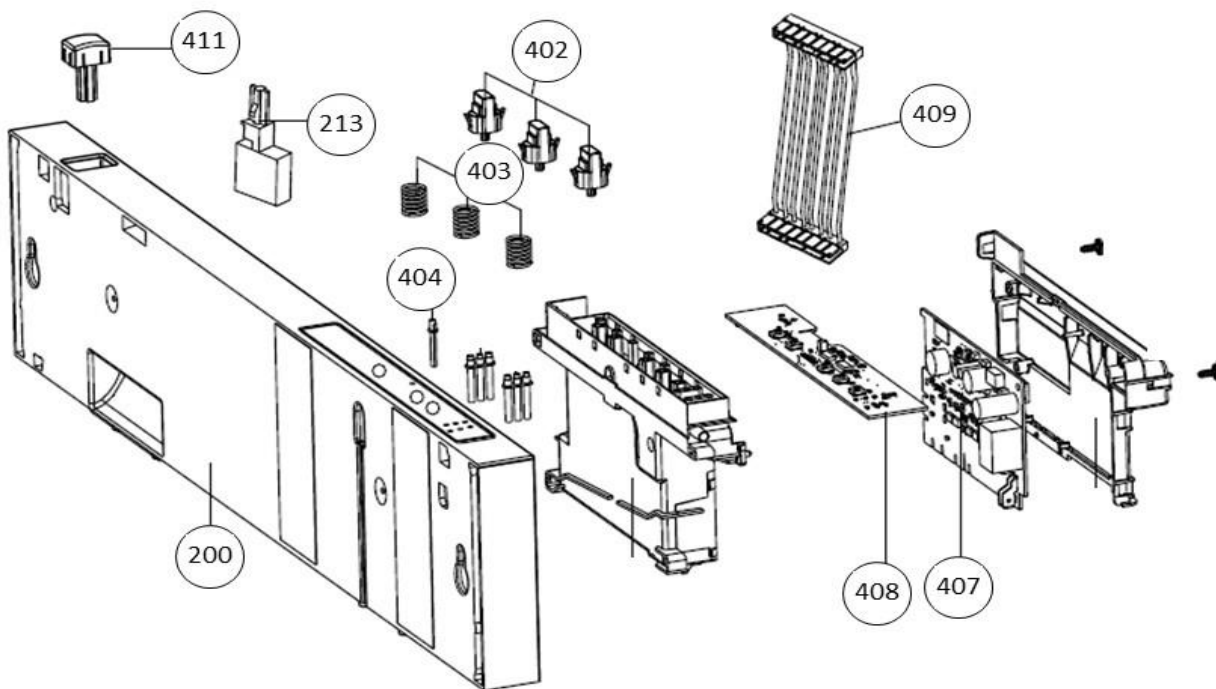

Vaatwassers

Typenummer

IVW4508A

Subgroep onderdeel

Bedieningspaneel

Revisie datum

10-4-2019