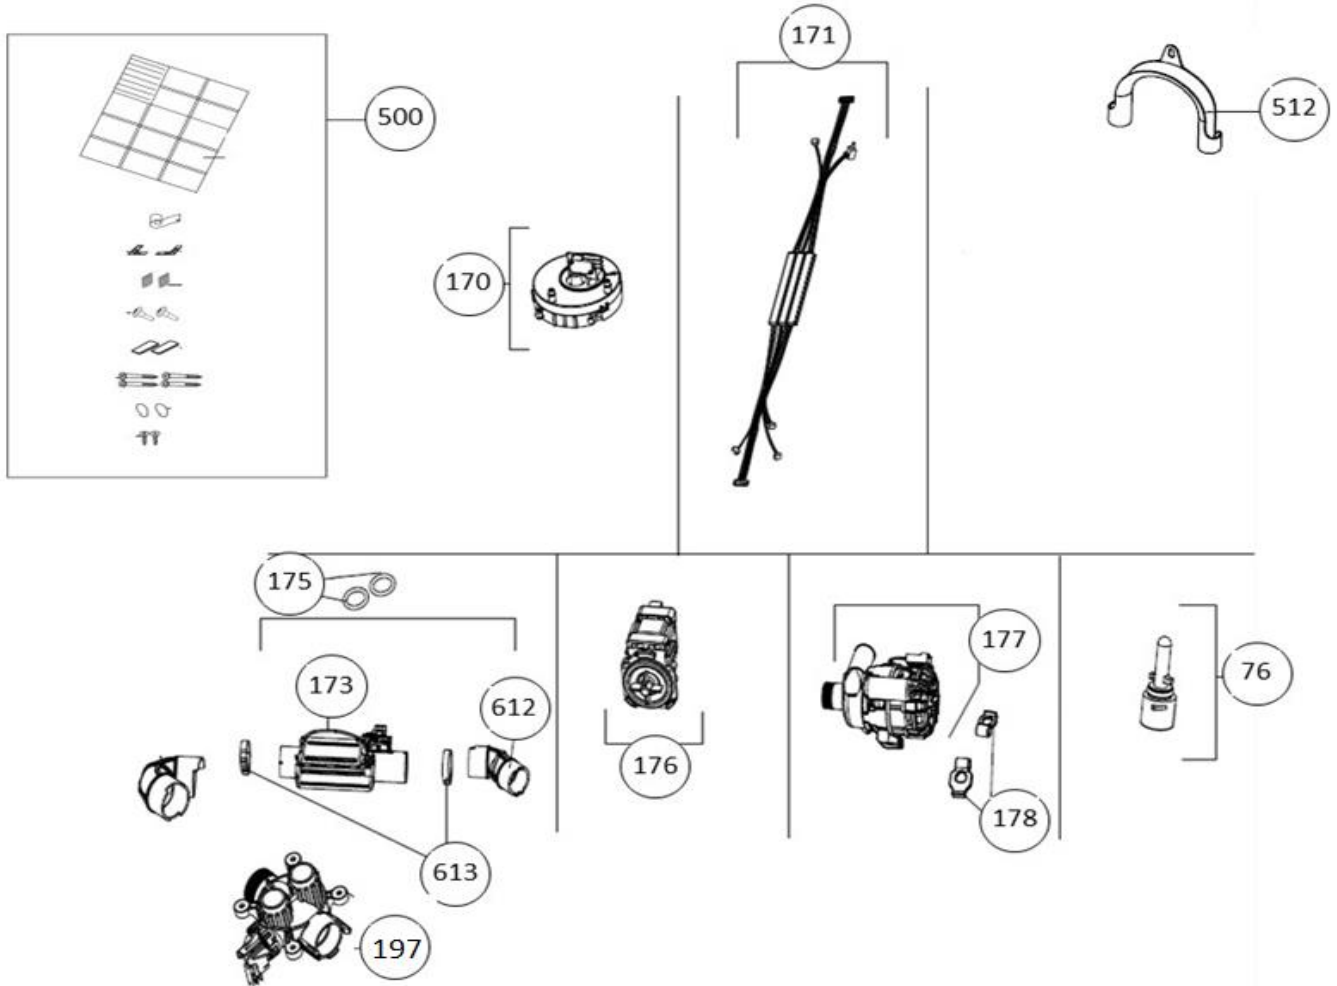

Vaatwassers

Typenummer	IVW4508A	Subgroep onderdeel	Componenten

Revisie datum

10-4-2019