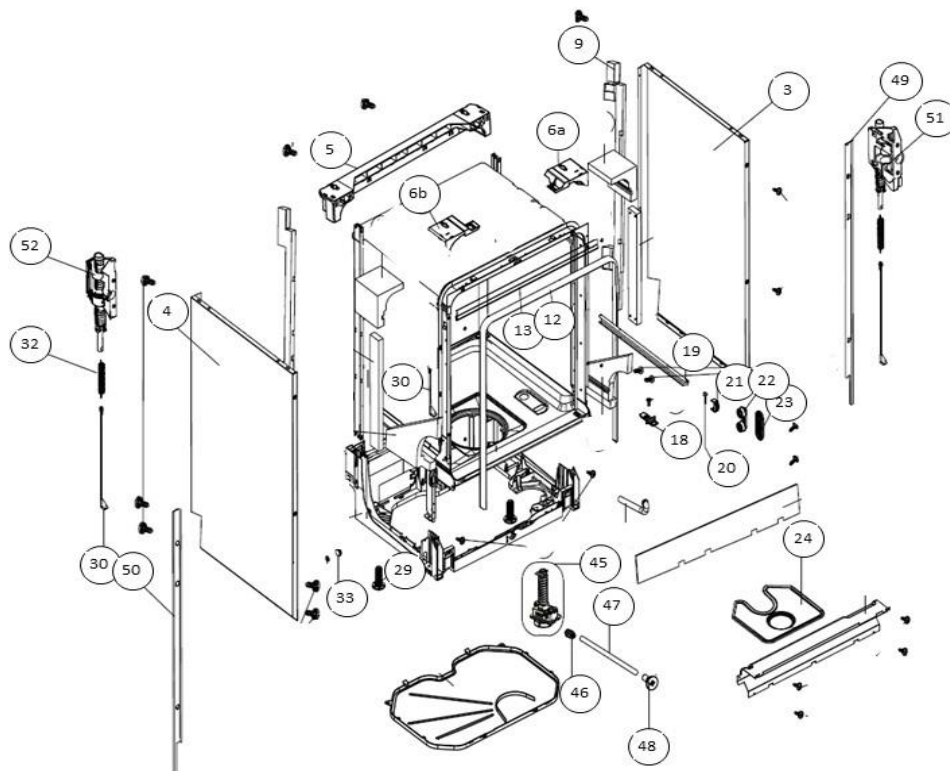

Typenummer	IVW4508A	Subgroep onderdeel	Deur
------------	----------	--------------------	------

Revisie datum

10-4-2019

Vaatwassers

Typenummer

IVW4508A

Subgroep onderdeel

Behuizing