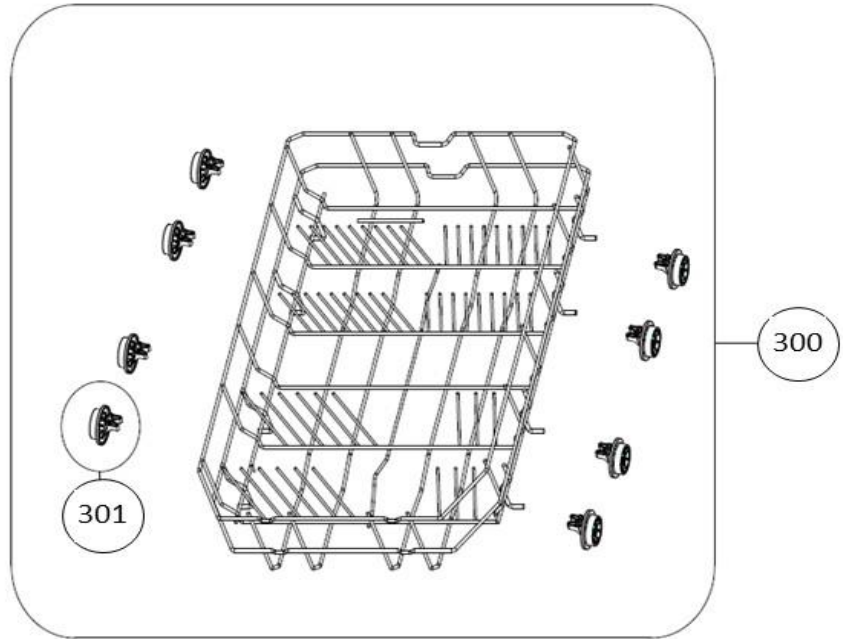

Vaatwassers

Typenummer

IVW4508A

Subgroep onderdeel

Servieslade beneden

Revisie datum

10-4-2019

Vaatwassers

Typenummer

IVW4508A

Subgroep onderdeel

Servieslade boven

Revisie datum

10-4-2019

Vaatwassers

Typenummer