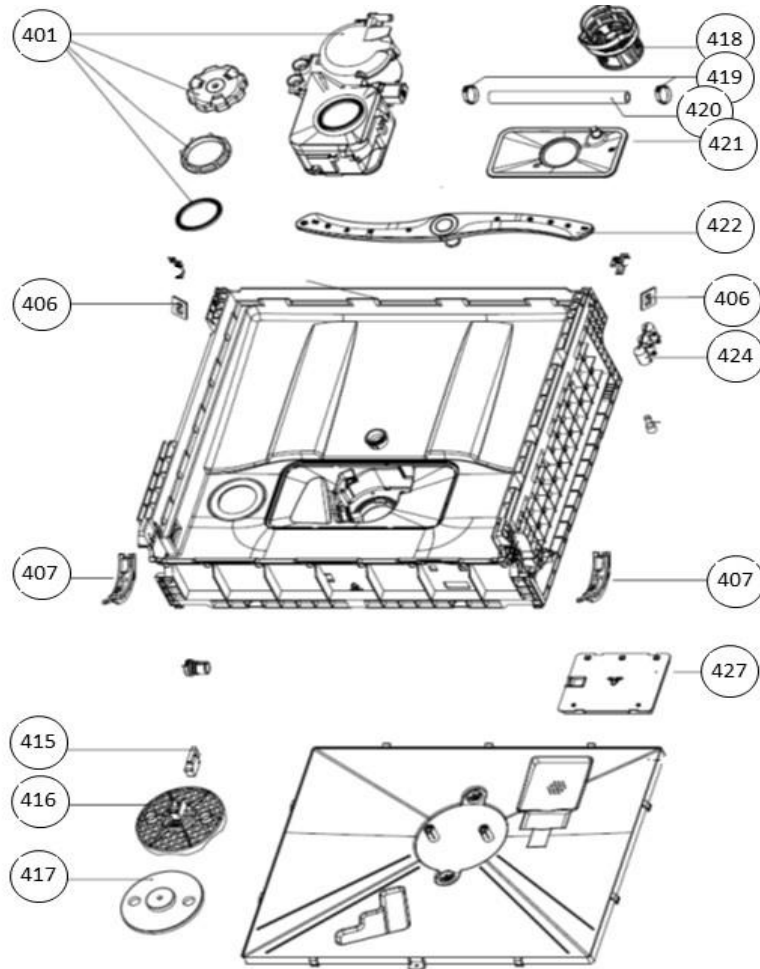

23-11-2017

vaatwassers - vrijstaand

Typenummer

VVW5520 - 01

Subgroep onderdeel

Hydrolische groep beneden

Revisie datum

23-11-2017

vaatwassers - vrijstaand

| Typenummer | VWV5520 - 01 | Subgroep onderdeel | Hydraulische groep boven |
|------------|--------------|--------------------|--------------------------|
| | | | |
| | 501 | | 518 |
| | 502 | | 519 |
| | 503 | | 520 |
| | 506 | | 521 |
| | 508 | | 522 |
| | 510 | | 523 |
| | 511 | | 524 |
| | 512 | | |
| | 513 | | |
| | 514 | | 531 |
| | 516 | | 532 |
| | 517 | | 533 |
| | 525 | | |
| | | | 530 |
| | | | 534 |