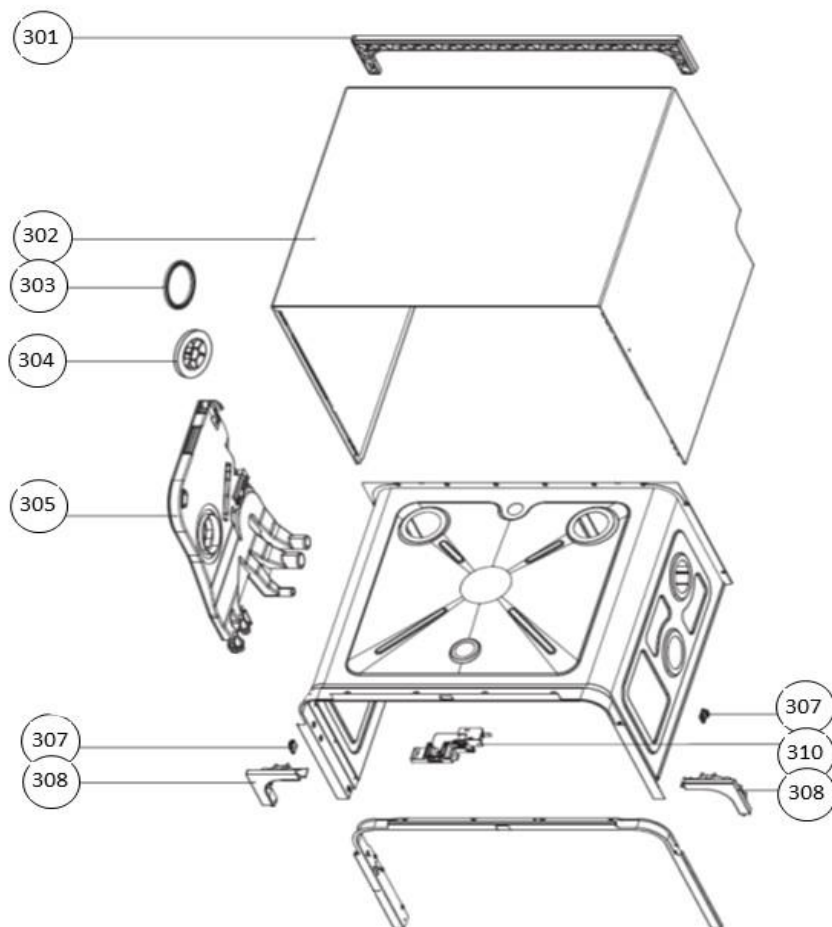

| | | | |
|------------|--------------|--------------------|-----------------|
| Typenummer | VVW5520 - 01 | Subgroep onderdeel | Binnenkant deur |
|------------|--------------|--------------------|-----------------|

Revisie datum

23-11-2017

vaatwassers - vrijstaand

Typenummer

VVW5520 - 01

Subgroep onderdeel

Behuizing

Revisie datum