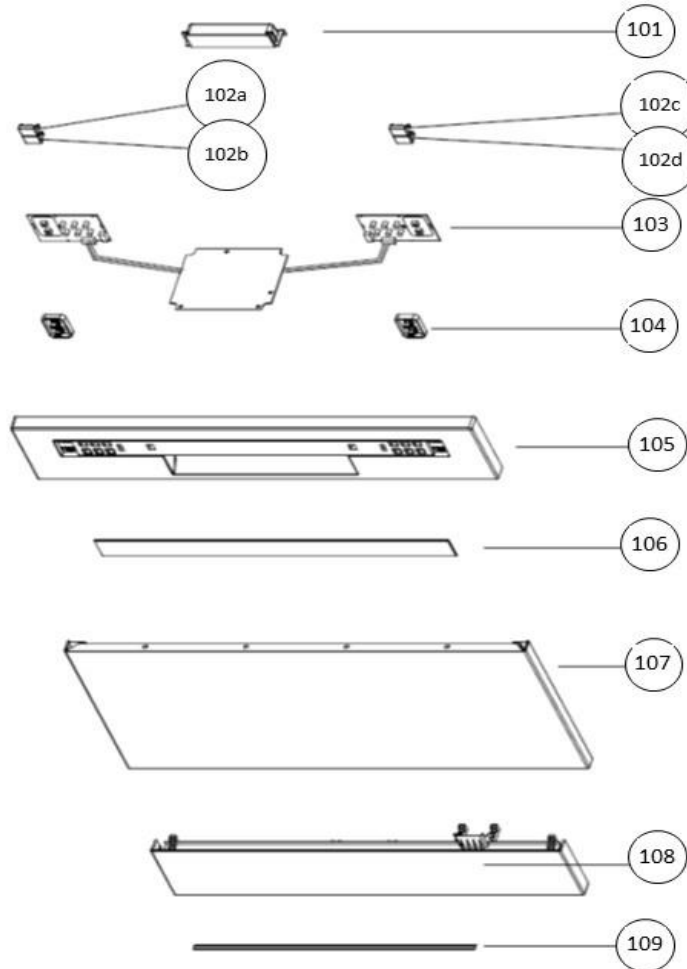

vaatwassers - vrijstaand

Typenummer

VVW5520 - 01

Subgroep onderdeel

Deur en bedieningspaneel

Revisie datum

23-11-2017

vaatwassers - vrijstaand

| | | | |
|------------|--------------|--------------------|-----------------|
| Typenummer | VVW5520 - 01 | Subgroep onderdeel | Binnenkant deur |
|------------|--------------|--------------------|-----------------|