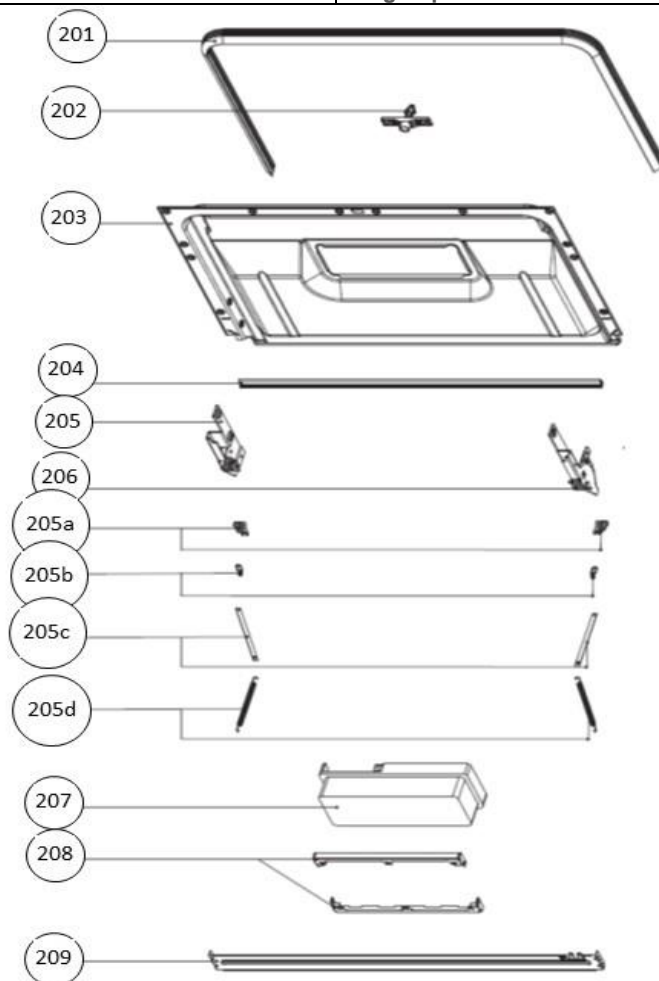

vaatwassers - vrijstaand

Typenummer

VVW5520 - 01

Subgroep onderdeel

Deur en bedieningspaneel

Revisie datum

23-11-2017

vaatwassers - vrijstaand

| | | | |
|------------|--------------|--------------------|-----------------|
| Typenummer | VVW5520 - 01 | Subgroep onderdeel | Binnenkant deur |
|------------|--------------|--------------------|-----------------|