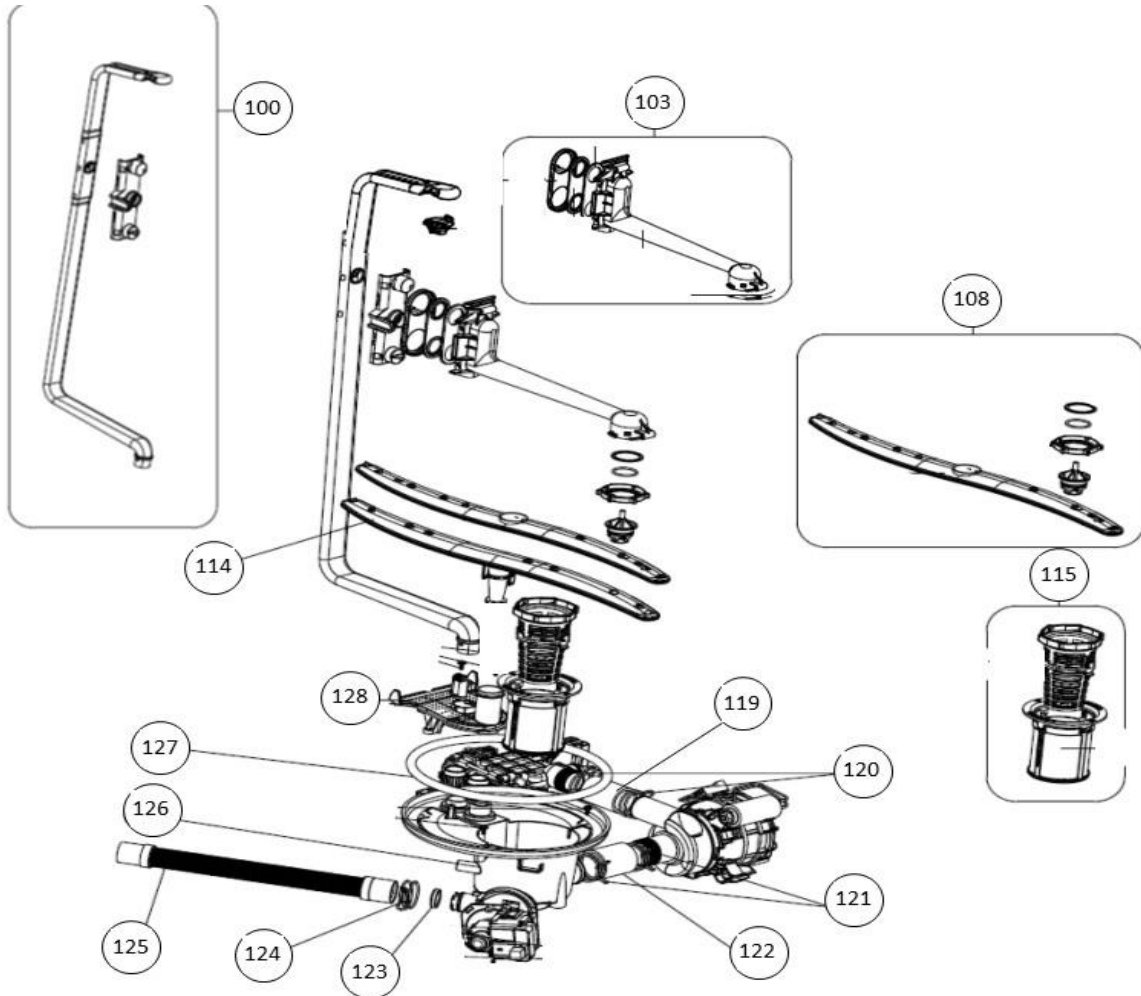

Waterontharder

Revisie datum

2-11-2018

vaatwassers - vrijstaand

Typenummer

VVW6025A - 02

Subgroep onderdeel

Hydraulische groep boven