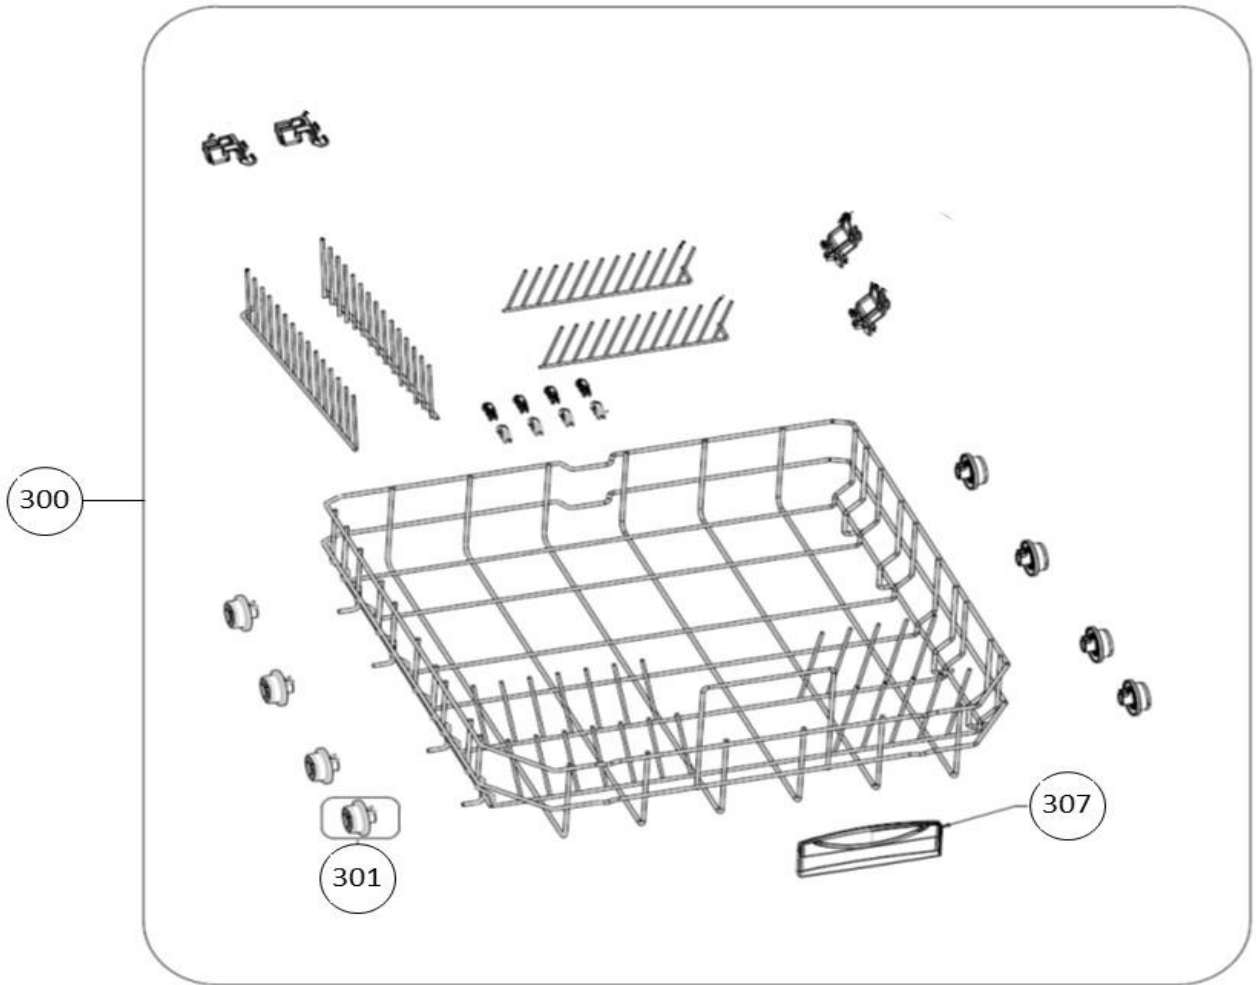

vaatwassers - vrijstaand

Typenummer

VVW6025A - 02

Subgroep onderdeel

Servieslade beneden

Revisie datum

2-11-2018

vaatwassers - vrijstaand

Typenummer

VVW6025A - 02

Subgroep onderdeel

Servieslade boven

Revisie datum

2-11-2018

vaatwassers - vrijstaand

Typenummer