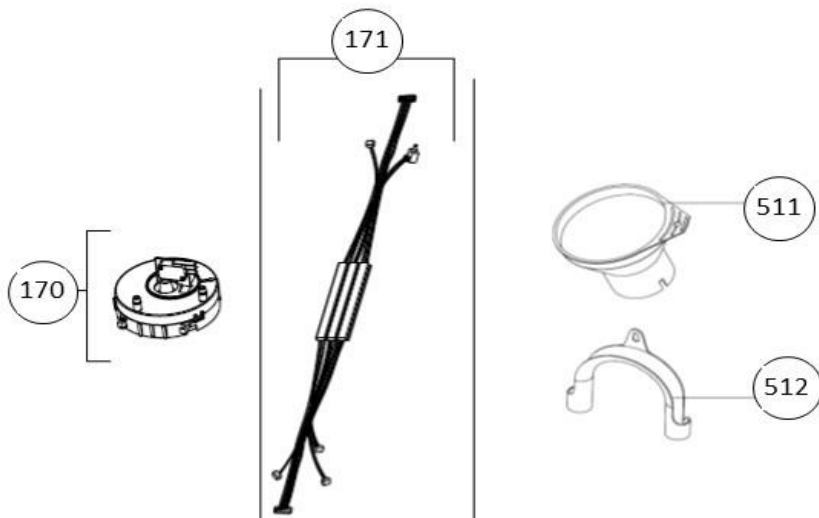

vaatwassers - vrijstaand

Typenummer

VVW6025A - 02

Subgroep onderdeel

Componenten

Revisie datum

2-11-2018