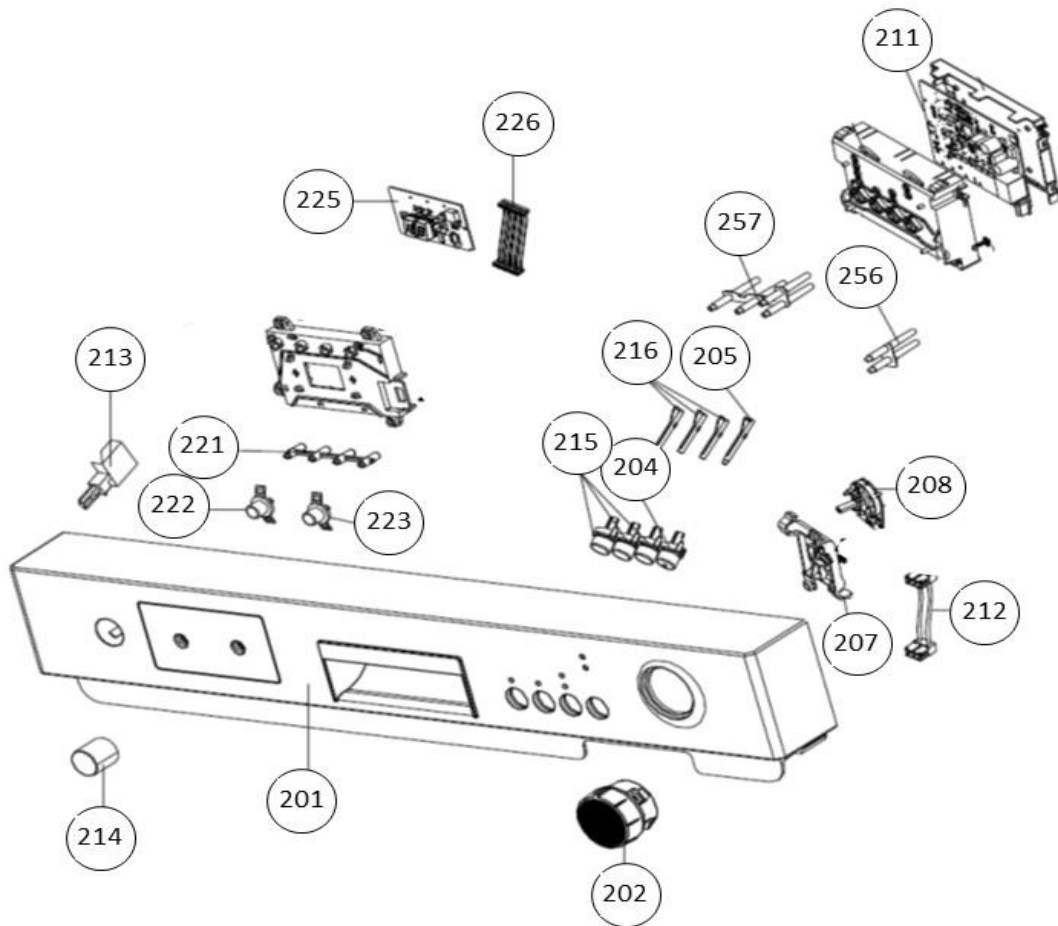

VVW6025A - 02

Subgroep onderdeel

Besteklade

Revisie datum

2-11-2018

vaatwassers - vrijstaand

Typenummer

VVW6025A - 02

Subgroep onderdeel

Bedieningspaneel

Revisie datum

2-11-2018

vaatwassers - vrijstaand

Typenummer

VVW6025A - 02

Subgroep onderdeel