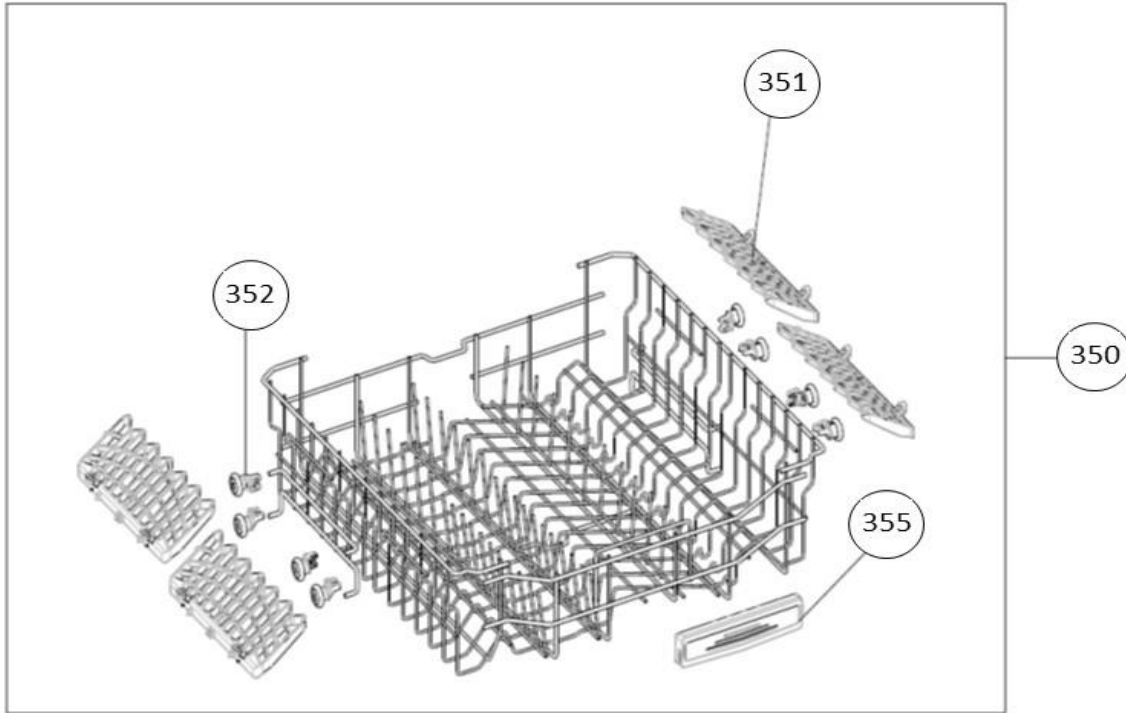

vaatwassers - vrijstaand

Typenummer

VVW6025A - 02

Subgroep onderdeel

Servieslade beneden

Revisie datum

2-11-2018

vaatwassers - vrijstaand

Typenummer

VVW6025A - 02

Subgroep onderdeel

Servieslade boven

Revisie datum

2-11-2018

vaatwassers - vrijstaand

Typenummer