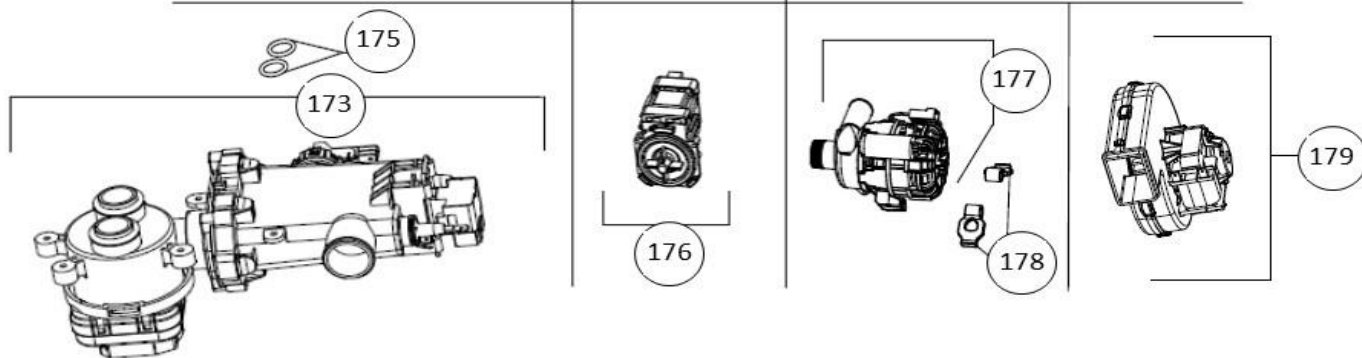

vaatwassers - vrijstaand

Typenummer

VVW6025A - 02

Subgroep onderdeel

Componenten

Revisie datum

2-11-2018