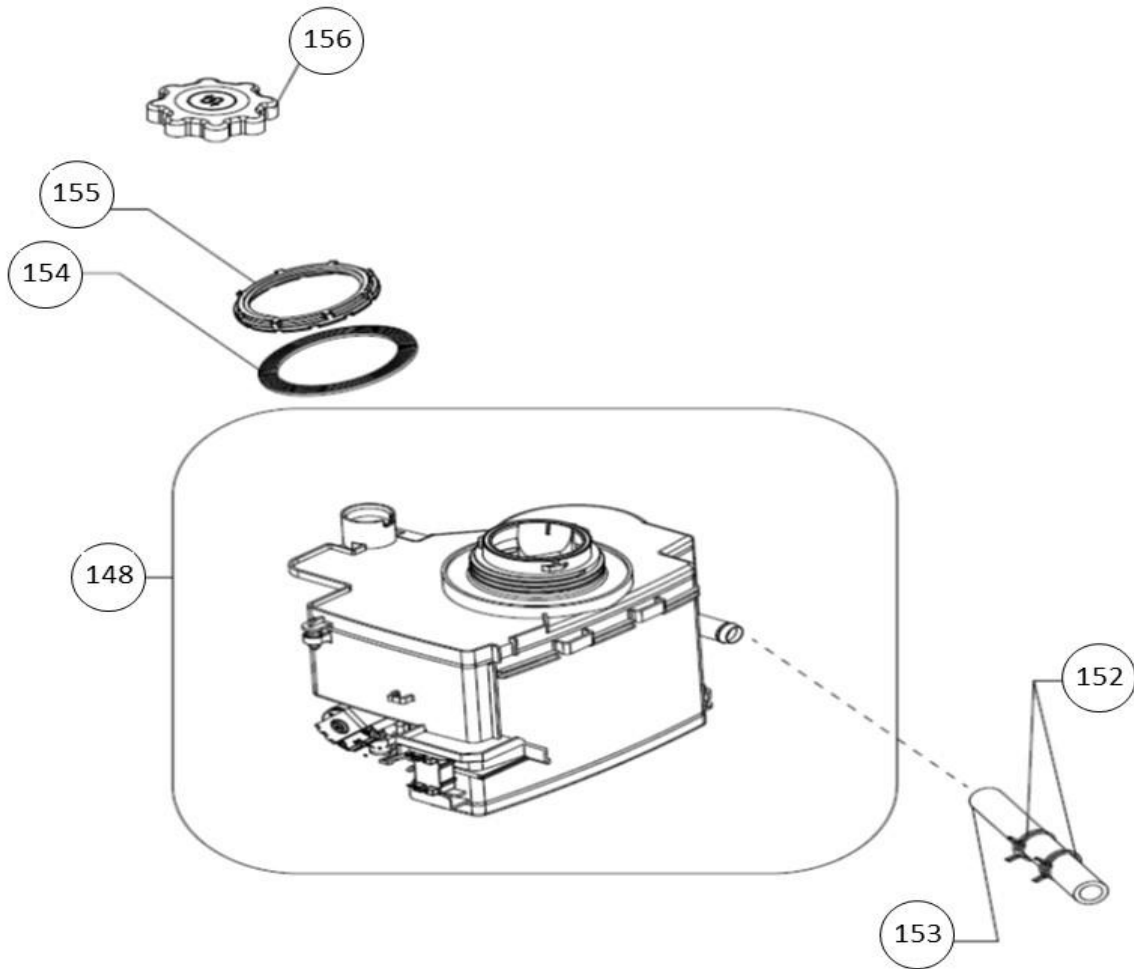

vaatwassers - vrijstaand

Typenummer

VVW6025A - 02

Subgroep onderdeel

Waterontharder

Revisie datum

2-11-2018