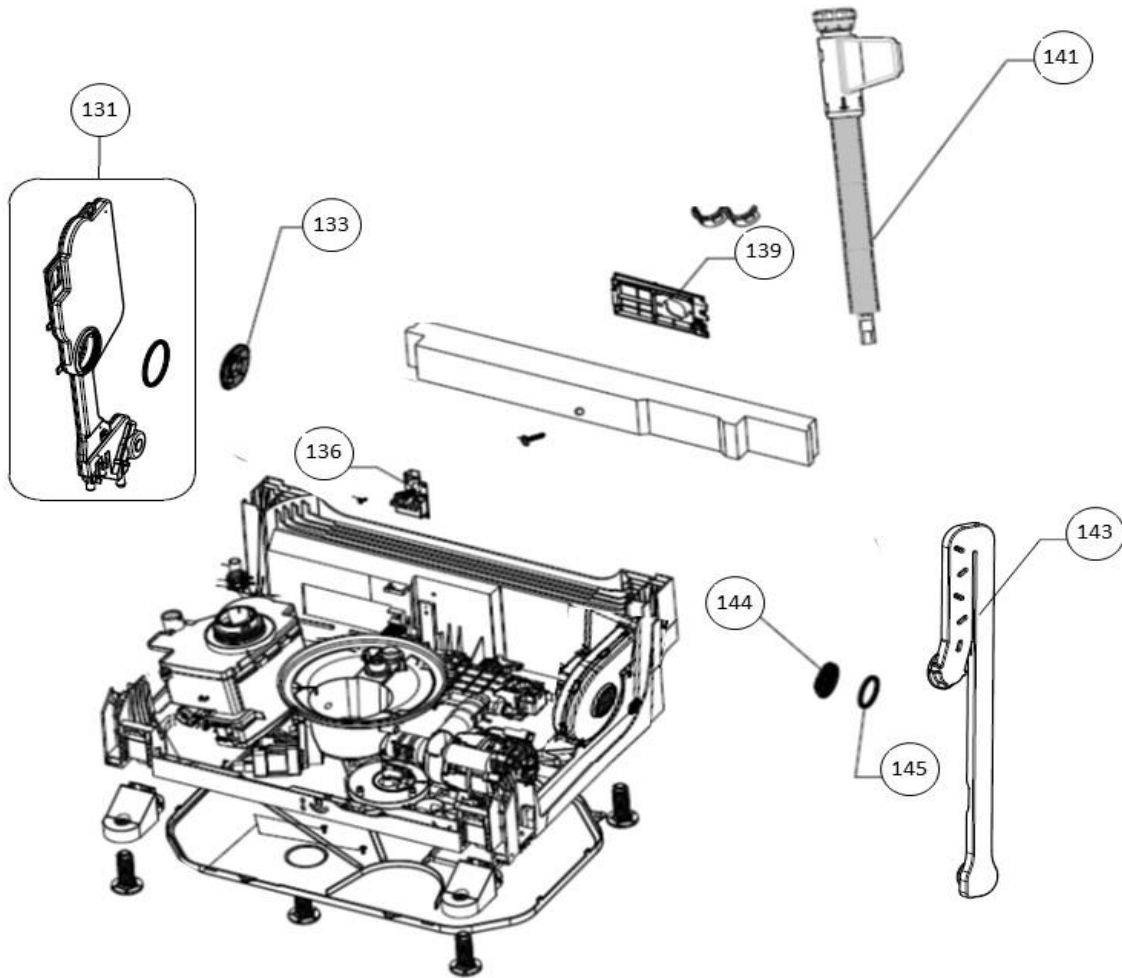

Revisie datum

2-11-2018

vaatwassers - vrijstaand

Typenummer

VVW6025A - 02

Subgroep onderdeel

Hydraulische groep beneden

Revisie datum