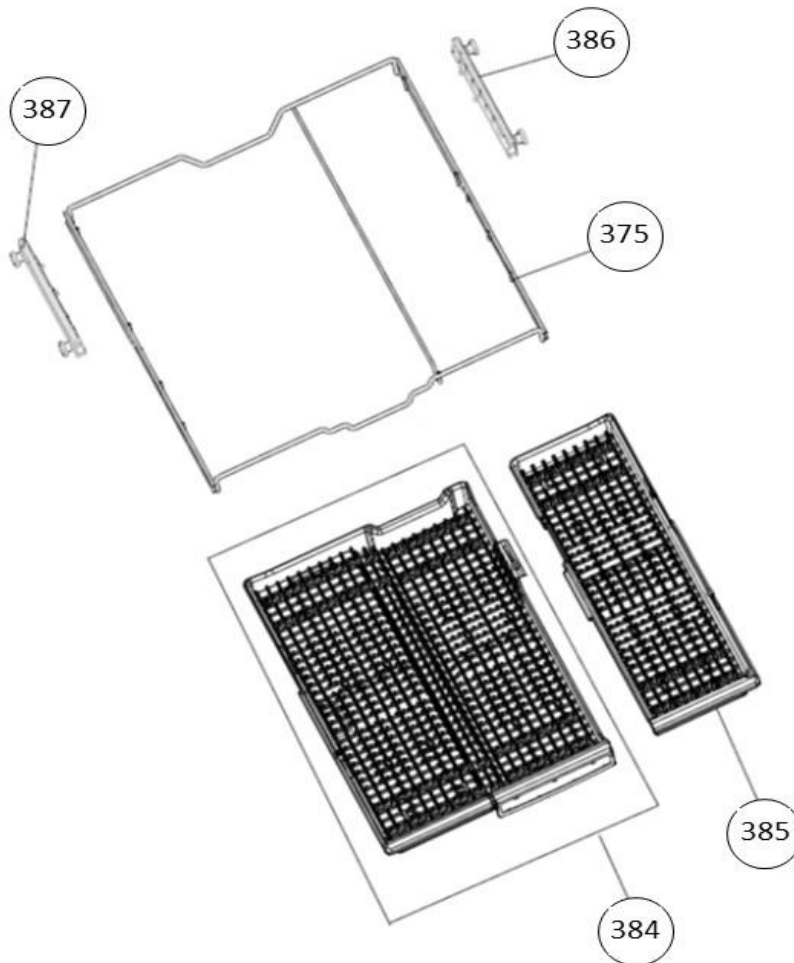

vaatwassers - vrijstaand

Typenummer

VVW6025A - 02

Subgroep onderdeel

Servieslade beneden

Revisie datum

2-11-2018

vaatwassers - vrijstaand

Typenummer

VVW6025A - 02

Subgroep onderdeel

Servieslade boven

Revisie datum

2-11-2018

vaatwassers - vrijstaand

Typenummer

VVW6025A - 02

Subgroep onderdeel

Besteklade

Revisie datum

2-11-2018

vaatwassers - vrijstaand

Typenummer

VVW6025A - 02

Subgroep onderdeel

Bedieningspaneel

Revisie datum

2-11-2018

vaatwassers - vrijstaand

Typenummer

VVW6025A - 02

Subgroep onderdeel