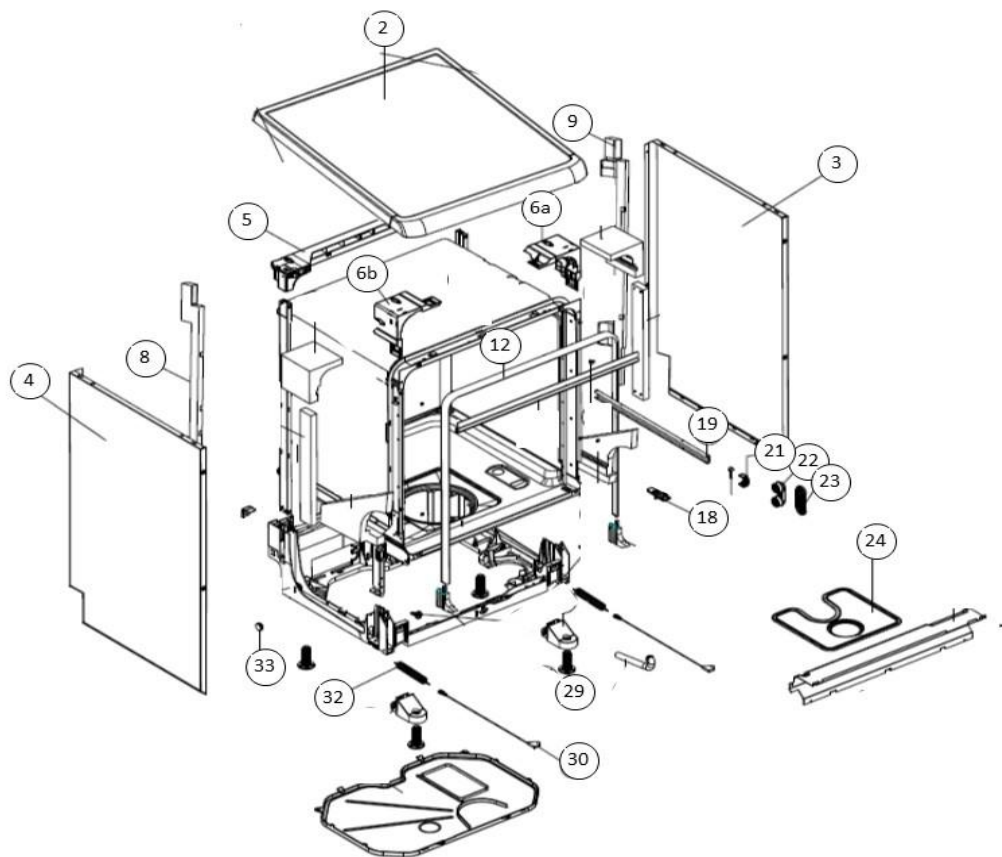

vaatwassers - vrijstaand

Typenummer	VVW6025A - 02	Subgroep onderdeel	Behuizing

Revisie datum

2-11-2018