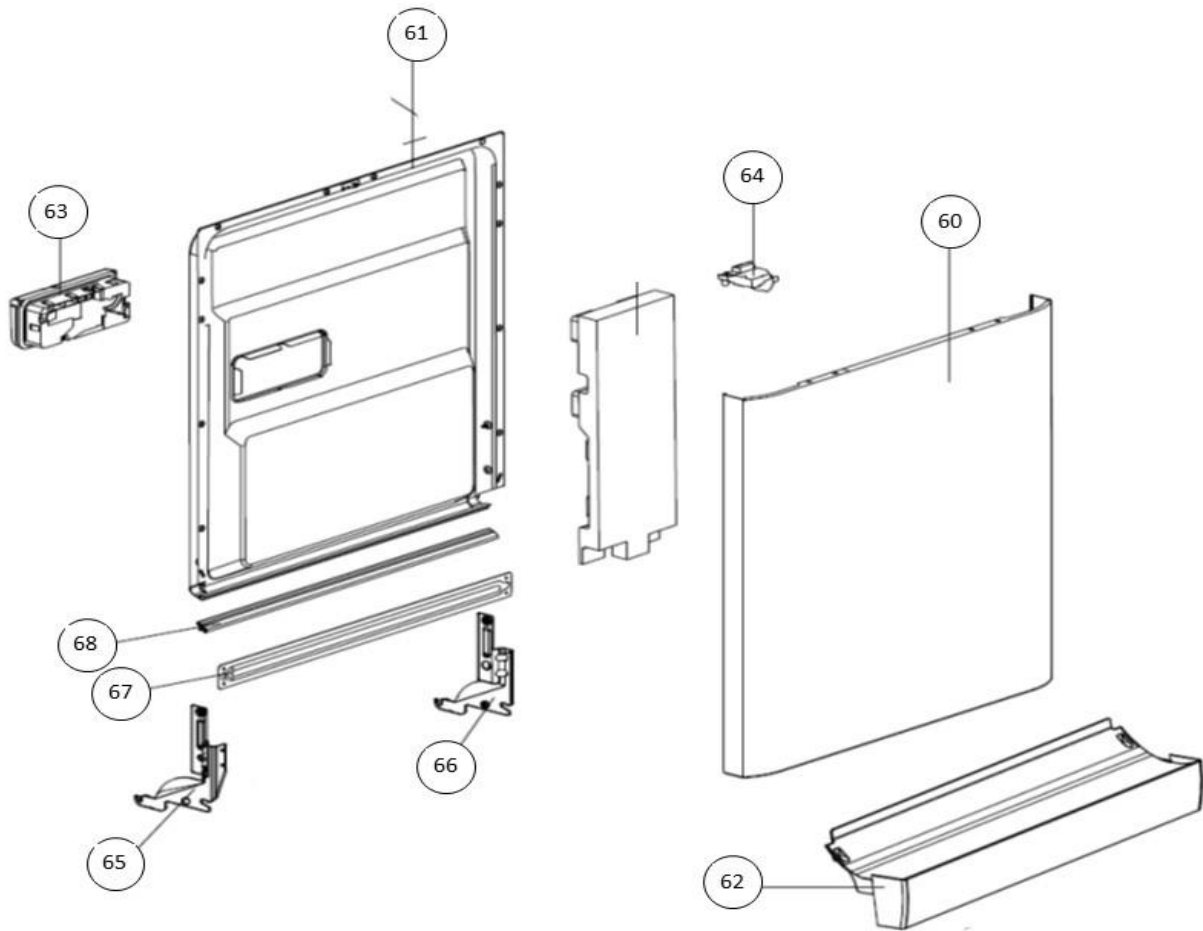

2-11-2018

vaatwassers - vrijstaand

Typenummer

VVW6025A - 02

Subgroep onderdeel

Deur

Revisie datum

2-11-2018