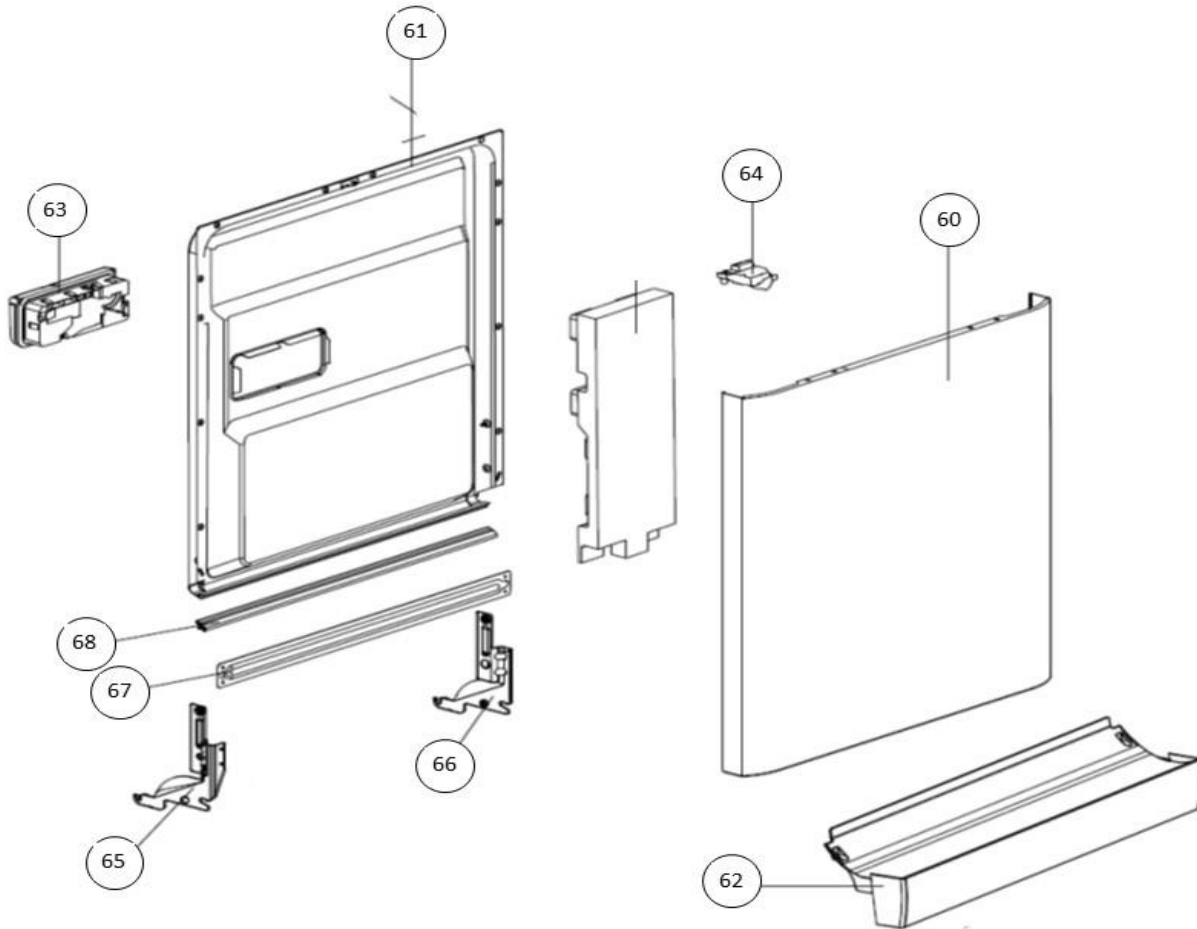

vaatwassers - vrijstaand

Typenummer

VVW6025A - 01

Subgroep onderdeel

Deur

Revisie datum

23-11-2017