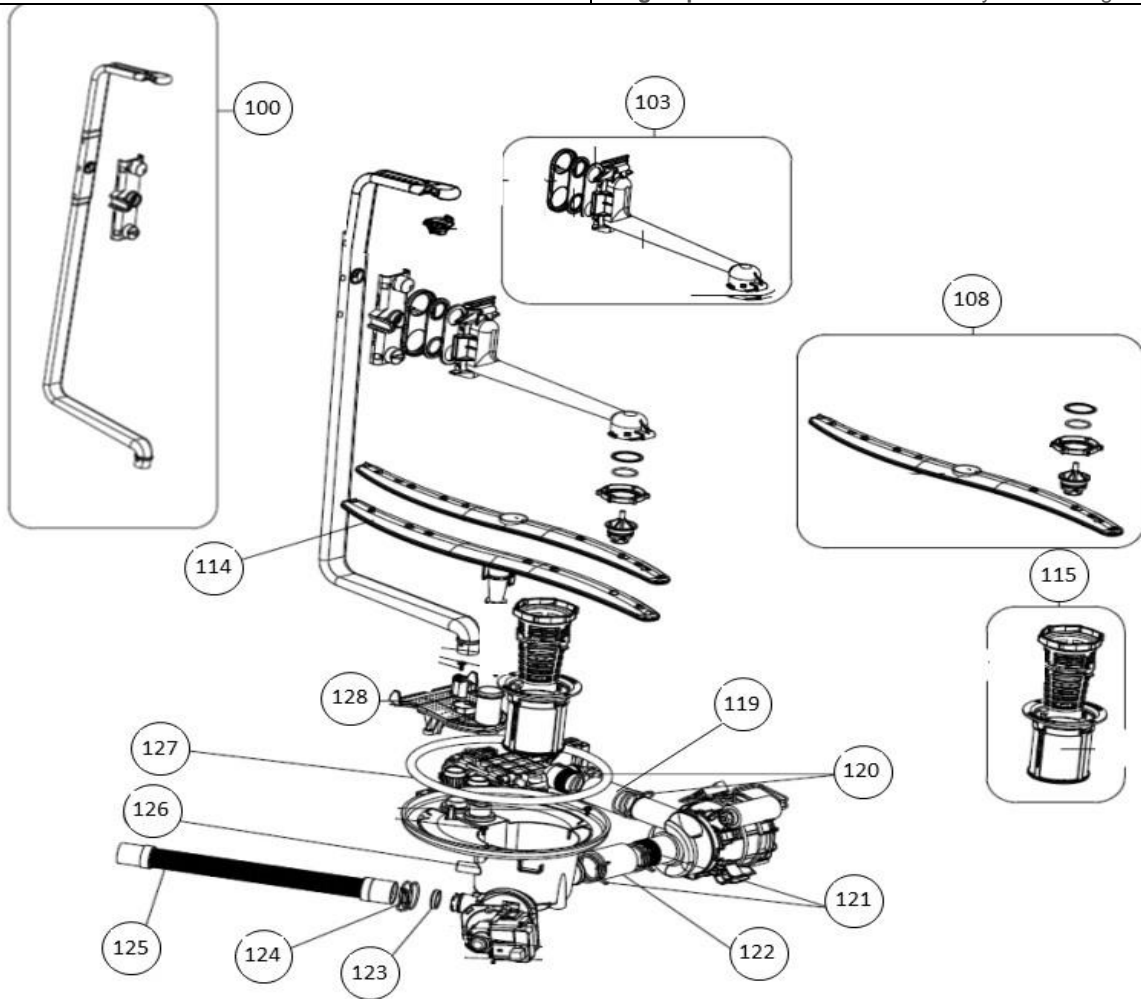

## vaatwassers - vrijstaand

Typenummer

VVW6025A - 01

Subgroep onderdeel

Waterontharder

Revisie datum

23-11-2017

## vaatwassers - vrijstaand

Typenummer

VVW6025A - 01

Subgroep onderdeel

Hydraulische groep boven

Revisie datum

23-11-2017