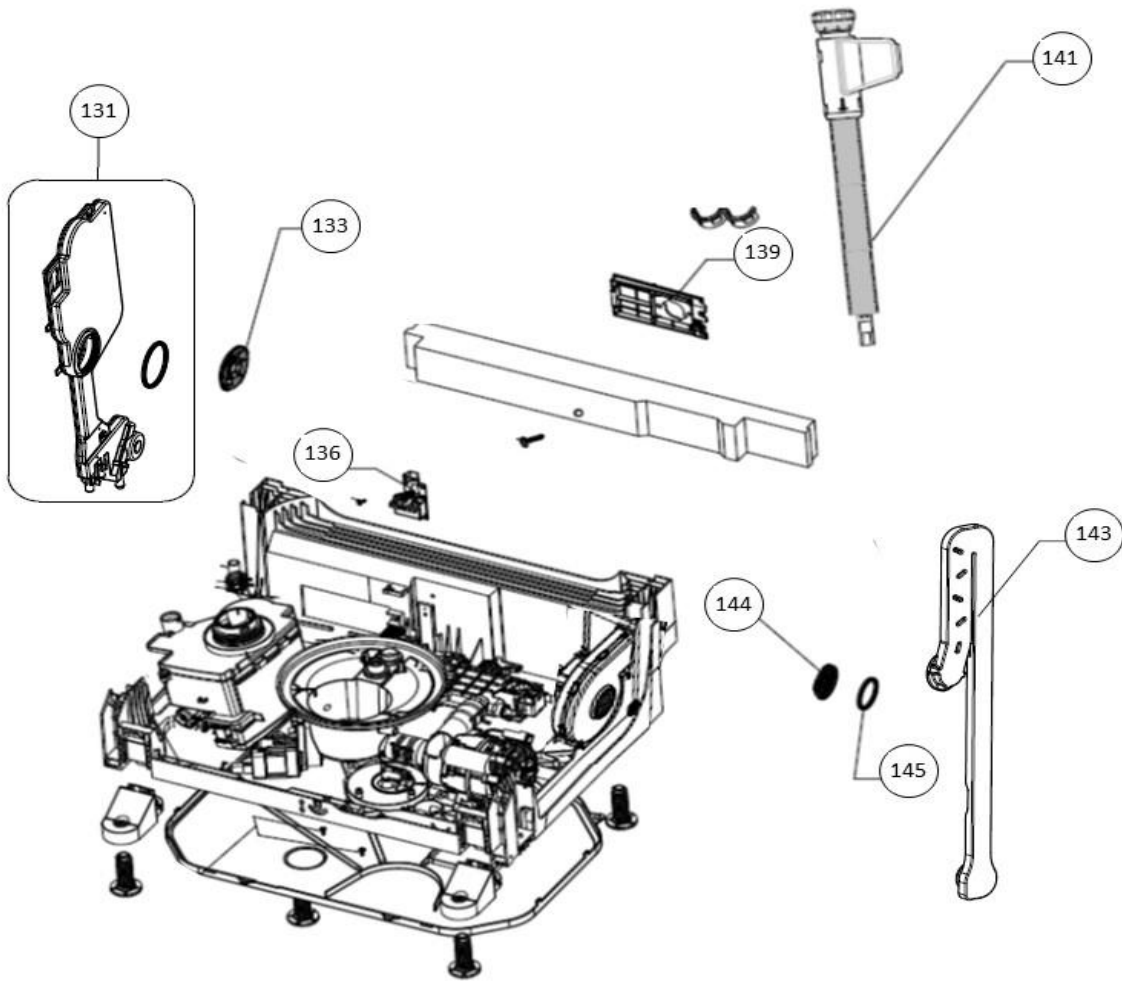

vaatwassers - vrijstaand

Typenummer

VVW6025A - 01

Subgroep onderdeel

Hydraulische groep beneden

Revisie datum

23-11-2017