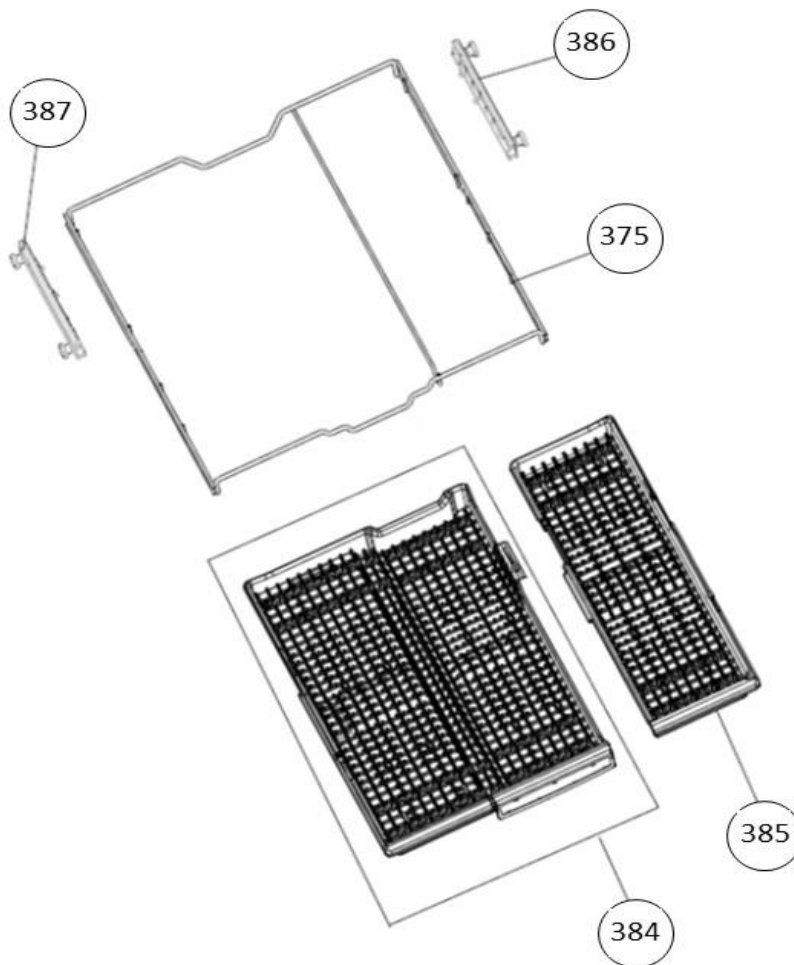

vaatwassers - vrijstaand

Typenummer	VVW6025A - 01	Subgroep onderdeel	Besteklade

Revisie datum	23-11-2017