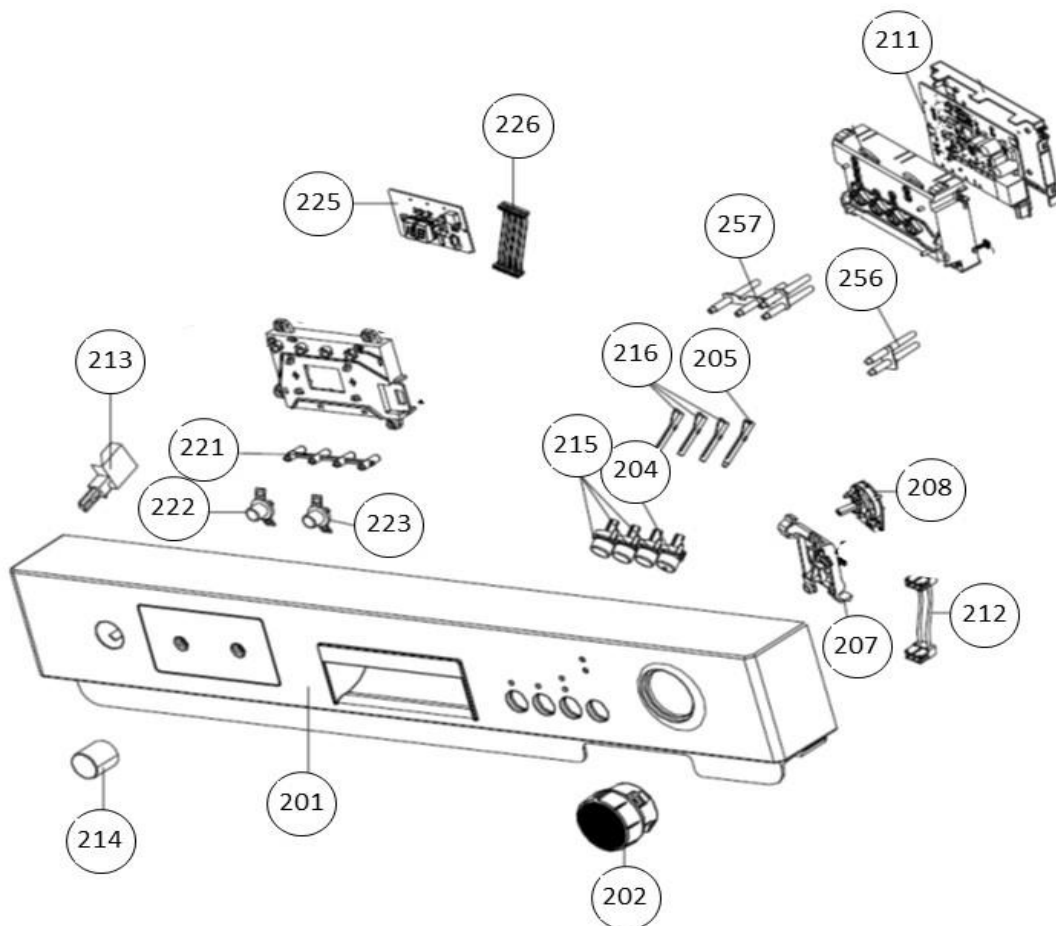

## vaatwassers - vrijstaand

Typenummer

VVW6025A - 01

Subgroep onderdeel

Servieslade boven

Revisie datum

23-11-2017

## vaatwassers - vrijstaand

Typenummer	VVW6025A - 01	Subgroep onderdeel	Besteklade
------------	---------------	--------------------	------------

Revisie datum	23-11-2017
---------------	------------

## vaatwassers - vrijstaand

Typenummer

VVW6025A - 01

Subgroep onderdeel

Bedieningspaneel

Revisie datum

23-11-2017