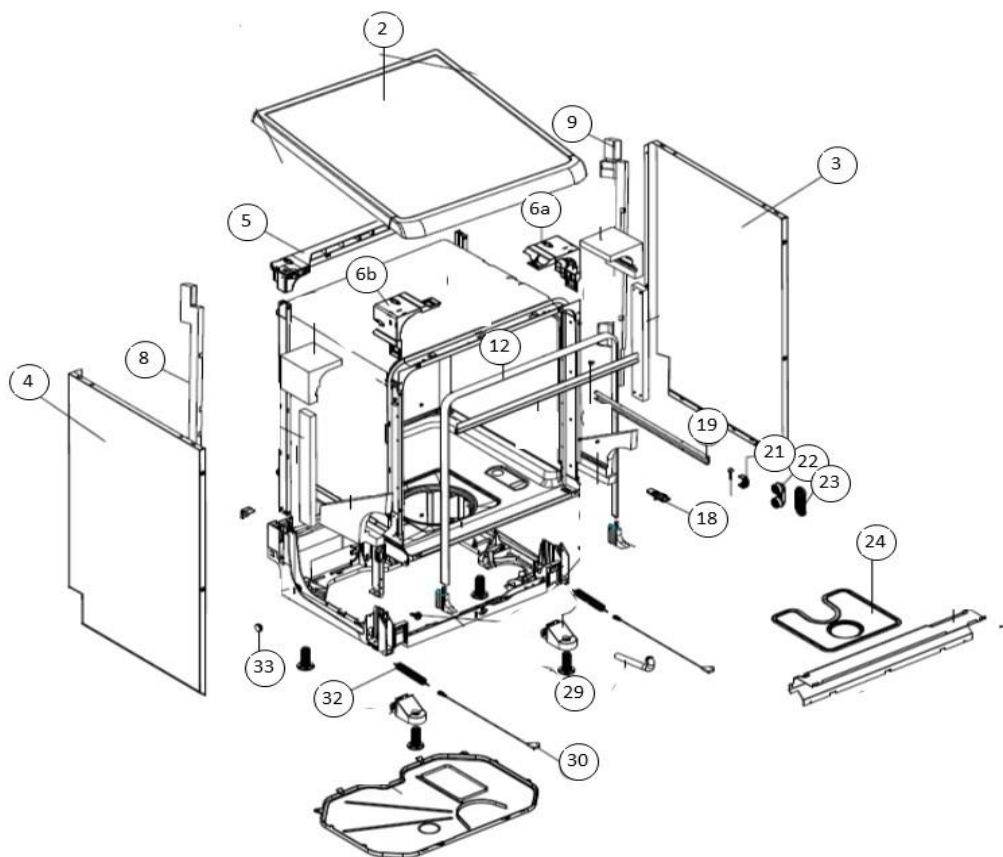

vaatwassers - vrijstaand

Typenummer

VVW6025A - 01

Subgroep onderdeel

Behuizing

Revisie datum

23-11-2017

vaatwassers - vrijstaand

Typenummer	VWV6025A - 01	Subgroep onderdeel	Componenten
170	171	511 512	
173 175	176	177 178	179