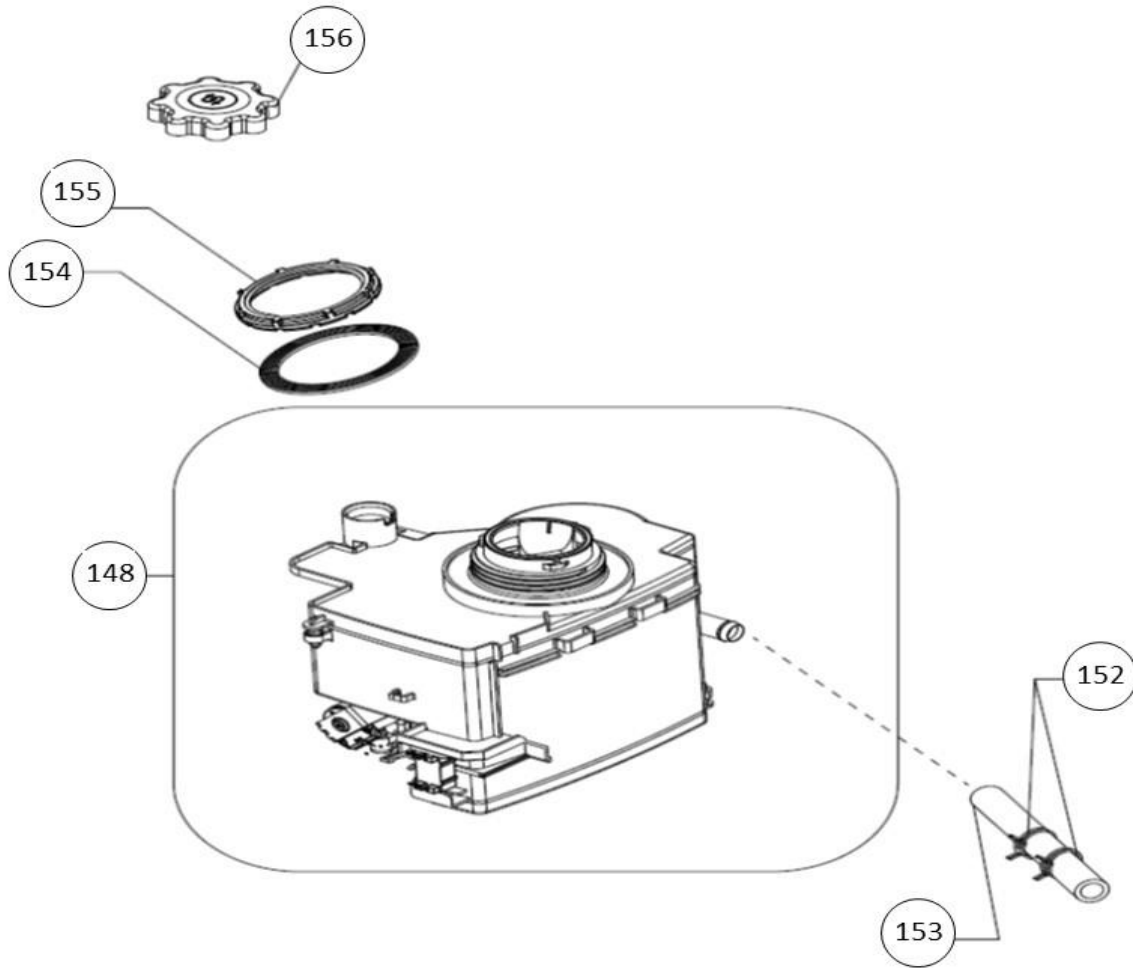

vaatwassers - vrijstaand

Typenummer

VVW6025A - 01

Subgroep onderdeel

Waterontharder

Revisie datum

23-11-2017