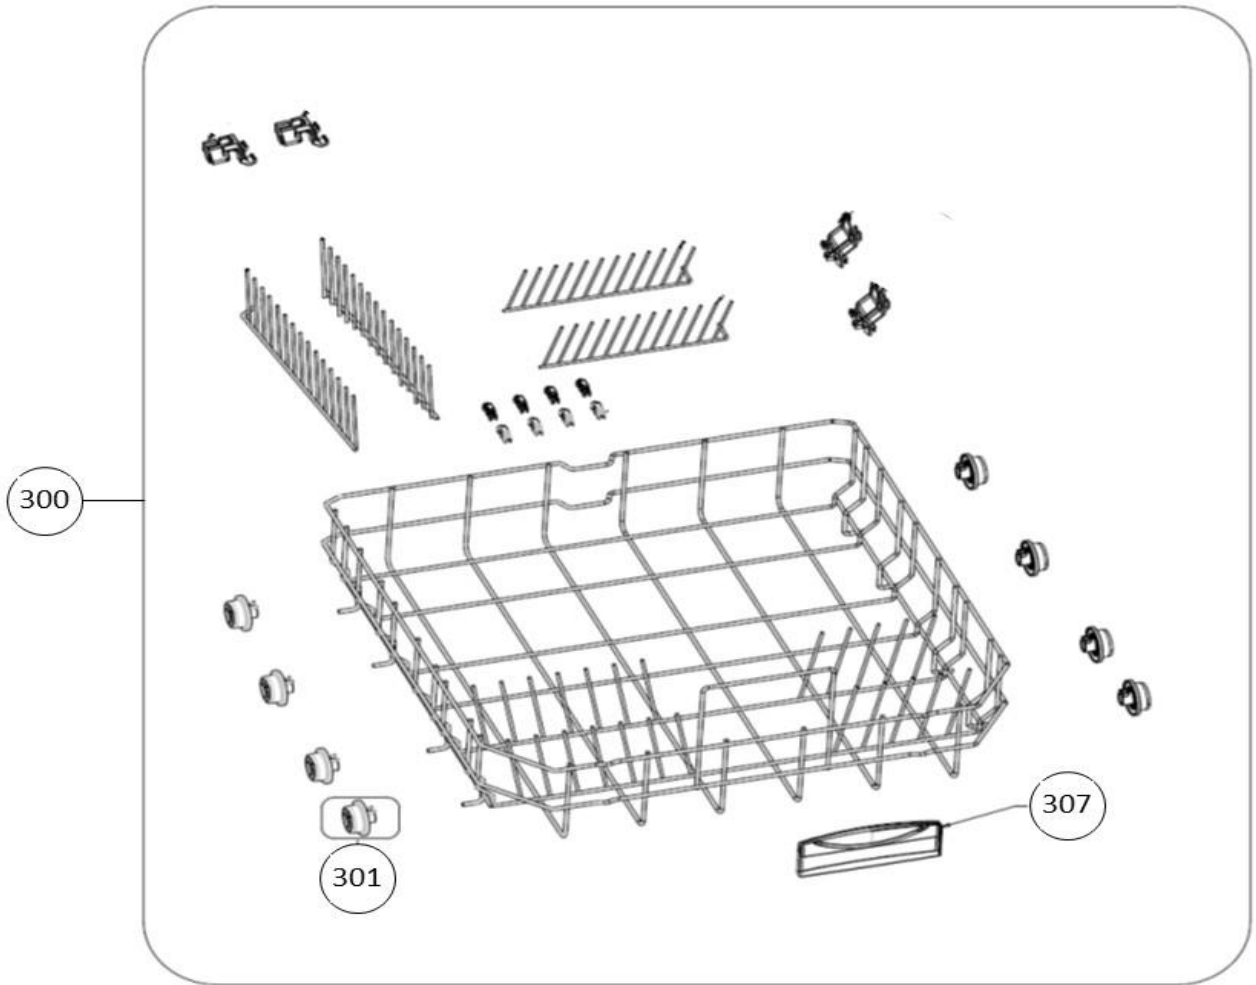

## vaatwassers - vrijstaand

Typenummer

VVW6025A - 01

Subgroep onderdeel

Servieslade beneden

Revisie datum

23-11-2017

## vaatwassers - vrijstaand

Typenummer

VVW6025A - 01

Subgroep onderdeel

Servieslade boven

Revisie datum

23-11-2017