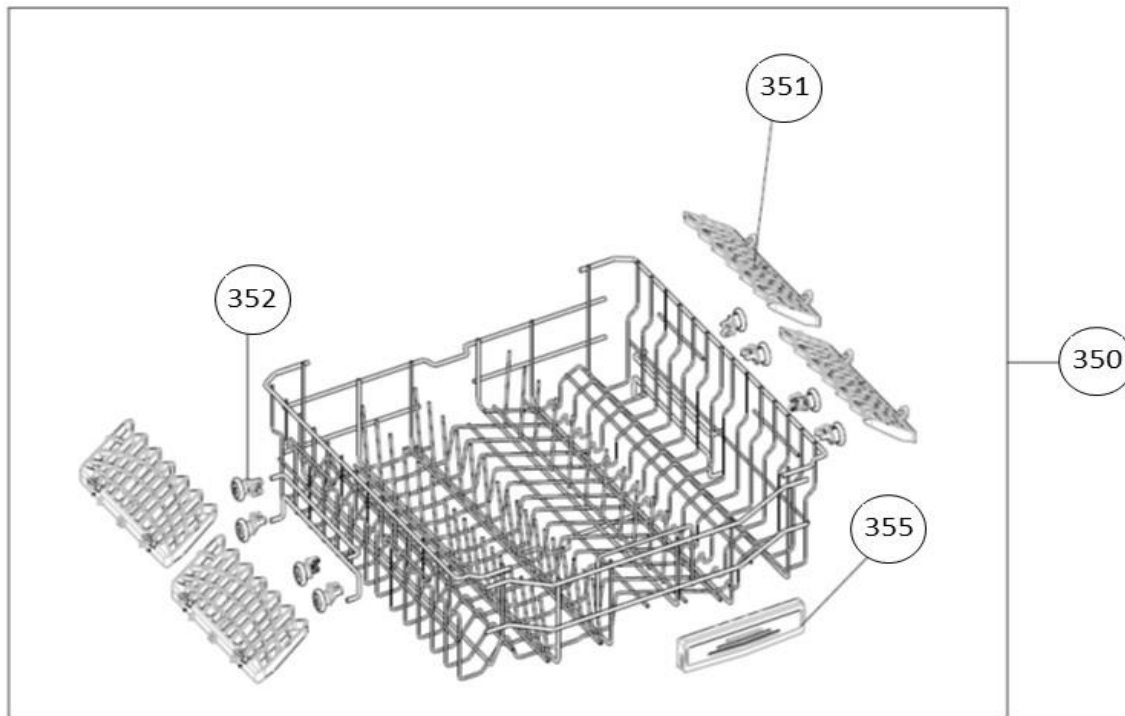

## vaatwassers - vrijstaand

Typenummer

VVW6025A - 01

Subgroep onderdeel

Servieslade beneden

Revisie datum

23-11-2017

## vaatwassers - vrijstaand

Typenummer

VVW6025A - 01

Subgroep onderdeel

Servieslade boven

Revisie datum

23-11-2017