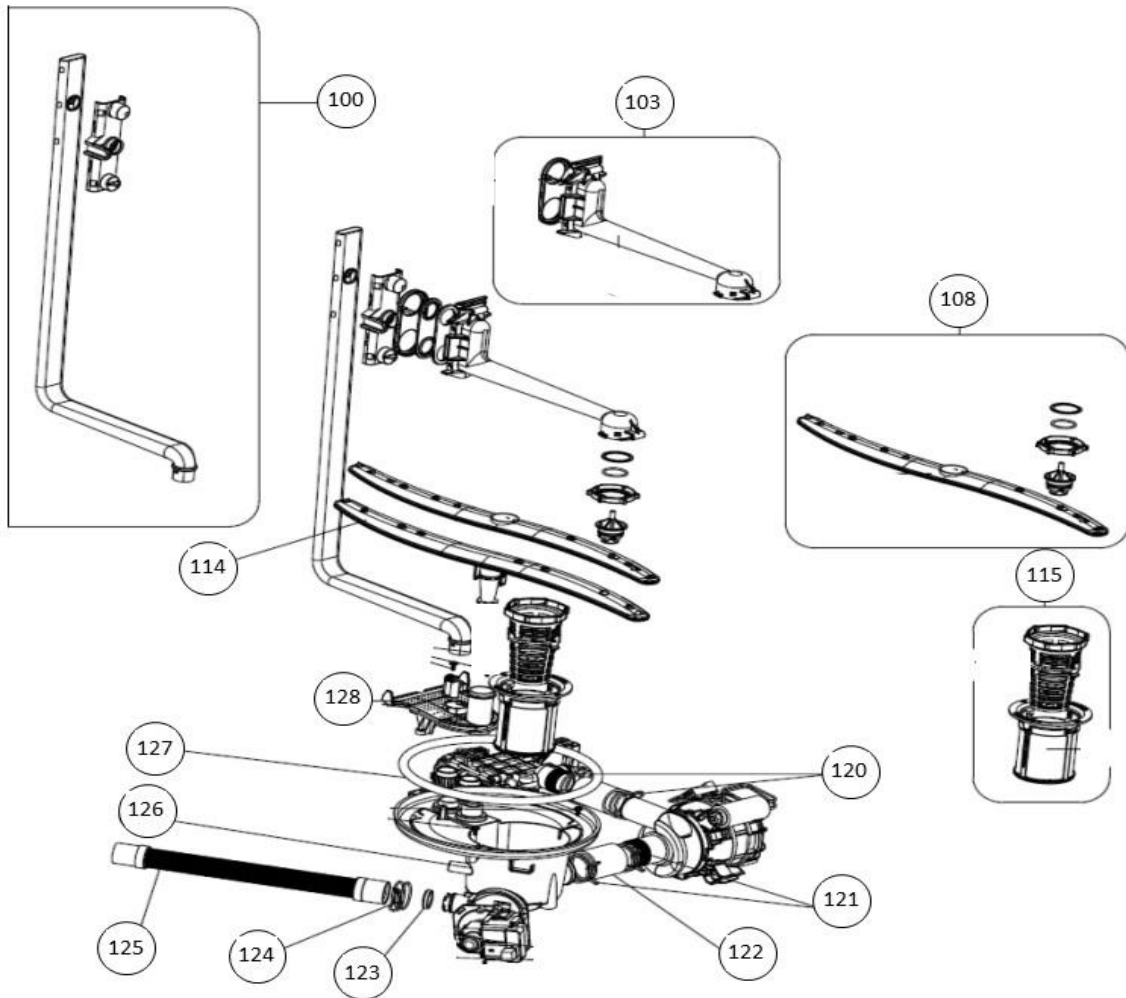

Subgroep onderdeel

Waterontharder

Revisie datum

2-11-2018

vaatwassers - vrijstaand

Typenummer

VVW6023AS - 02

Subgroep onderdeel

Hydraulische groep boven

Revisie datum

2-11-2018

vaatwassers - vrijstaand

Typenummer

VVW6023AS - 02

Subgroep onderdeel

Hydraulische groep beneden