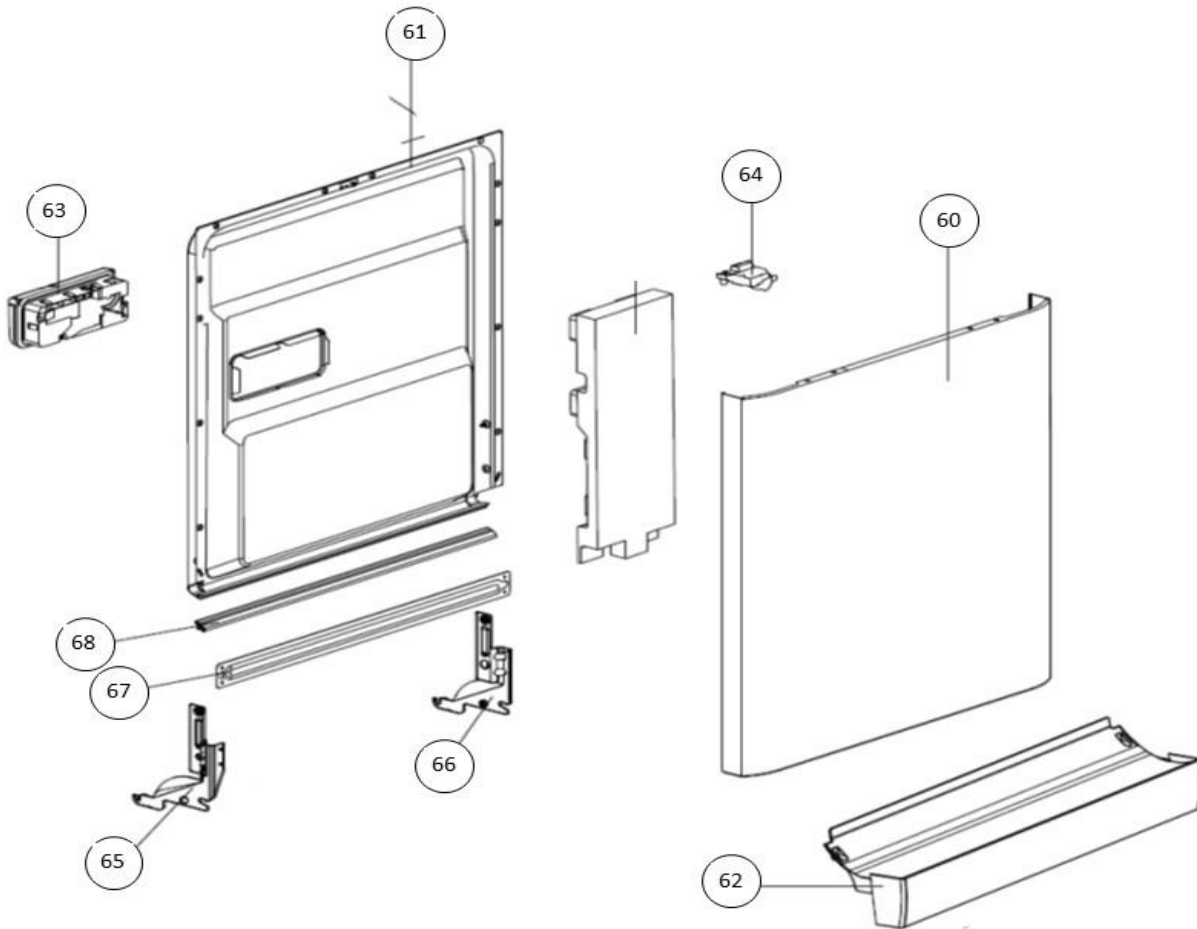

Revisie datum

2-11-2018

vaatwassers - vrijstaand

Typenummer

VVW6023AS - 02

Subgroep onderdeel

Deur

Revisie datum