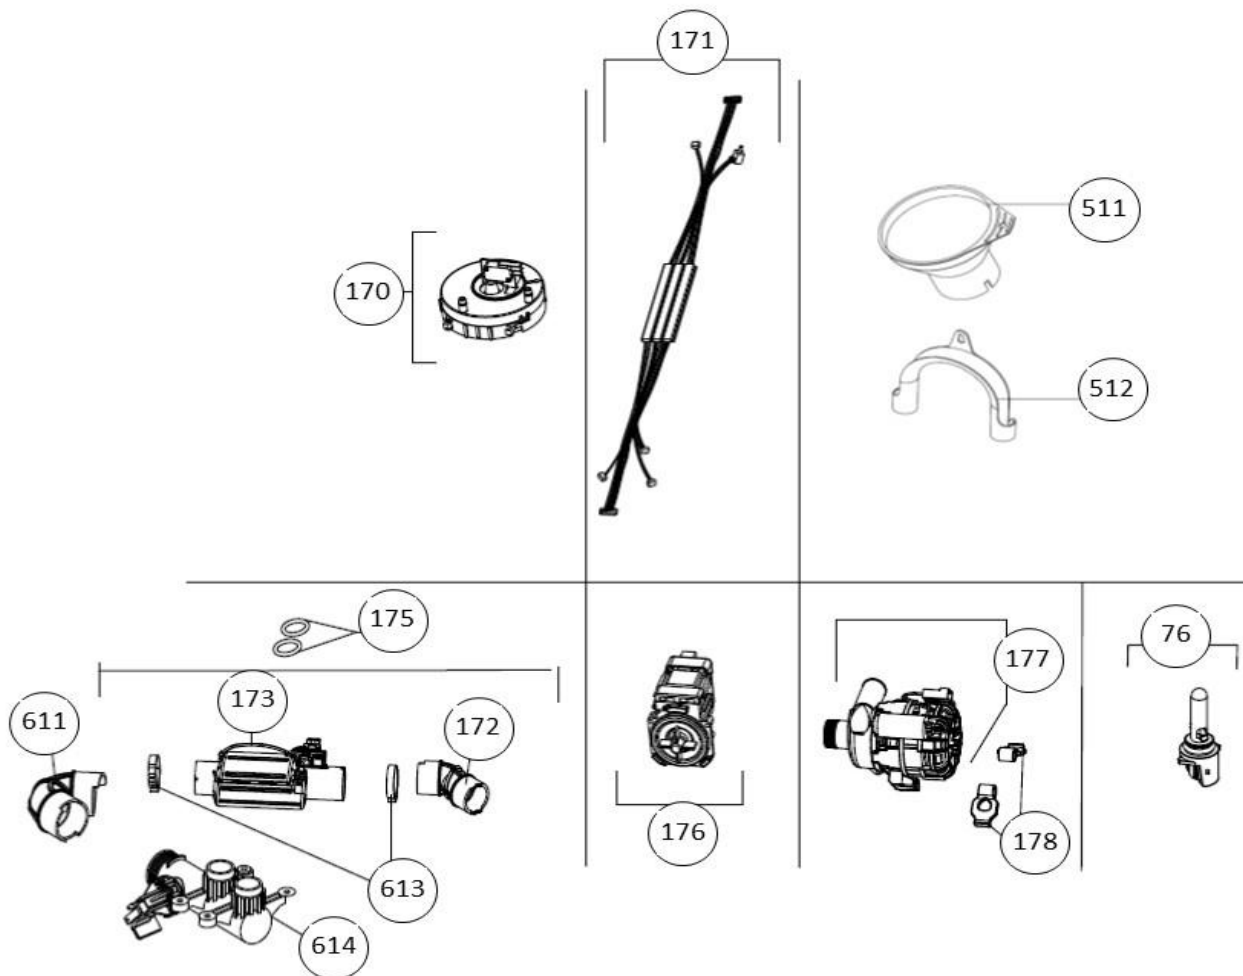

vaatwassers - vrijstaand

Typenummer

VVW6023AS - 02

Subgroep onderdeel

Componenten

Revisie datum

2-11-2018