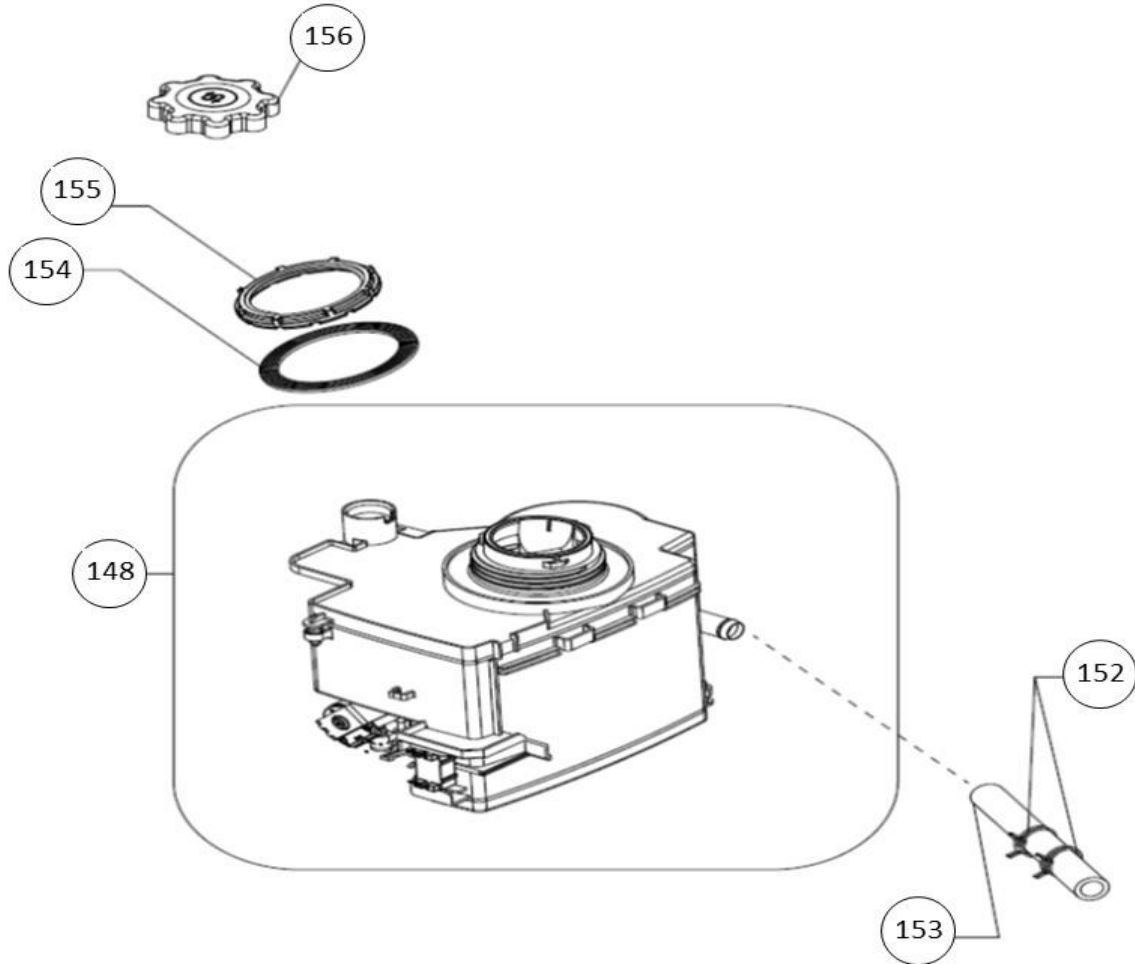

vaatwassers - vrijstaand

Typenummer

VVW6023AS - 02

Subgroep onderdeel

Waterontharder

Revisie datum

2-11-2018