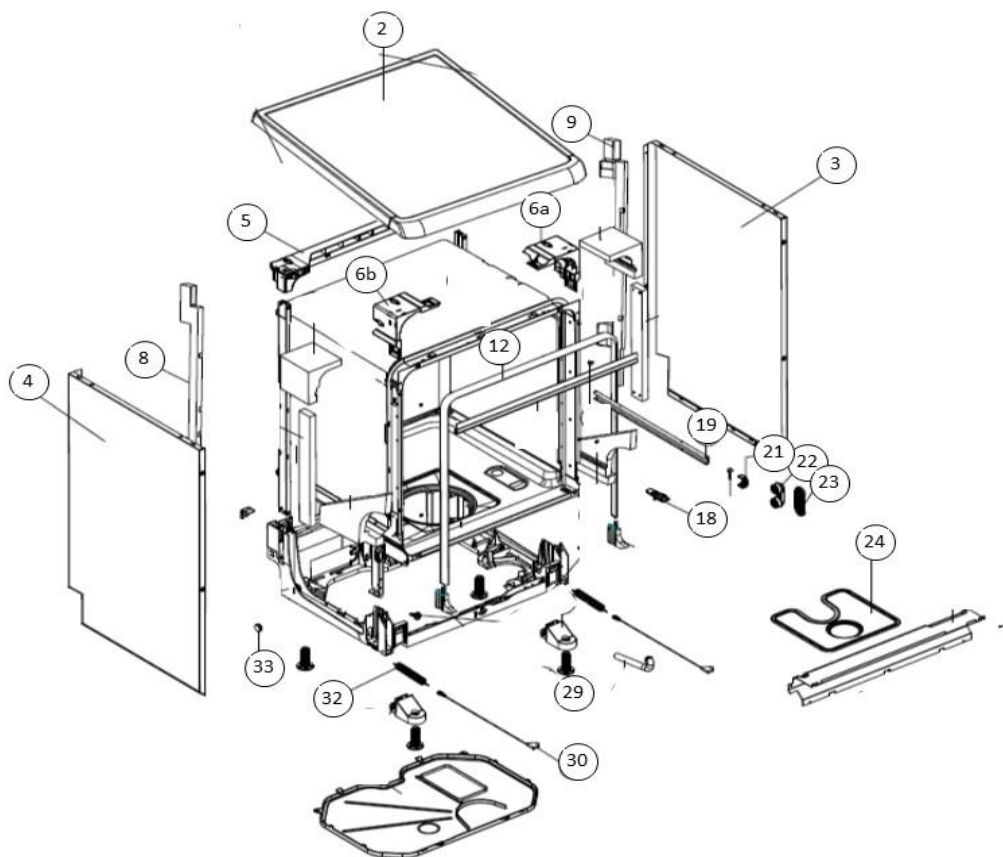

2-11-2018

vaatwassers - vrijstaand

Typenummer

VVW6023AS - 02

Subgroep onderdeel

Behuizing

Revisie datum

2-11-2018