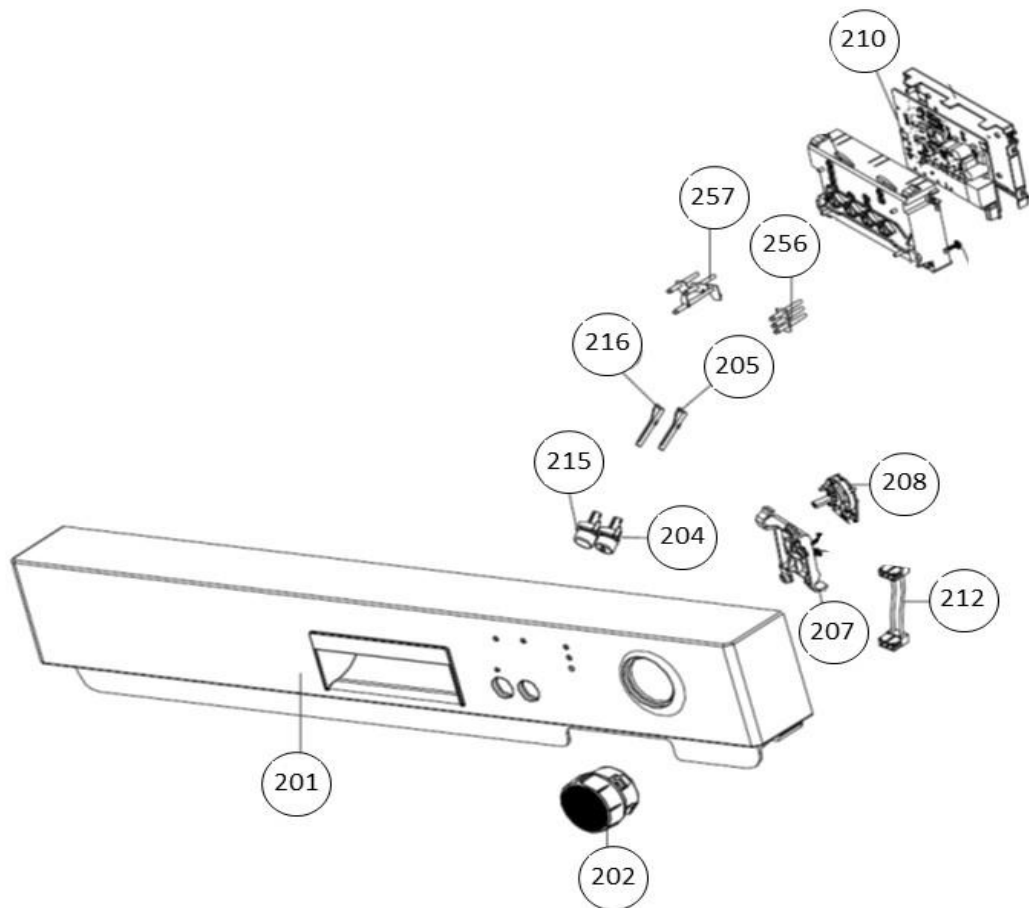

vaatwassers - vrijstaand

Typenummer

VVW6023AS - 02

Subgroep onderdeel

Bedieningspaneel

Revisie datum

2-11-2018