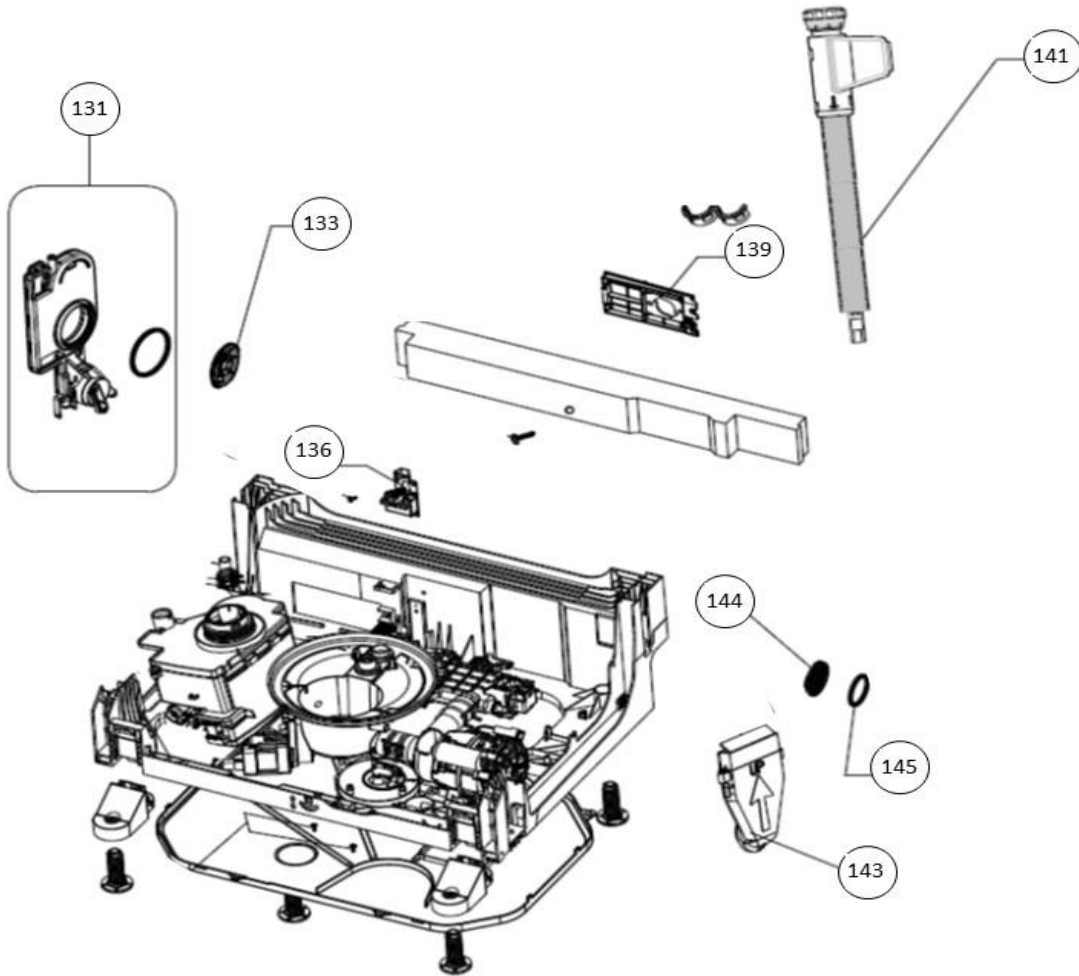

Hydraulische groep boven

Revisie datum

2-11-2018

vaatwassers - vrijstaand

Typenummer

VVW6023AS - 02

Subgroep onderdeel

Hydraulische groep beneden