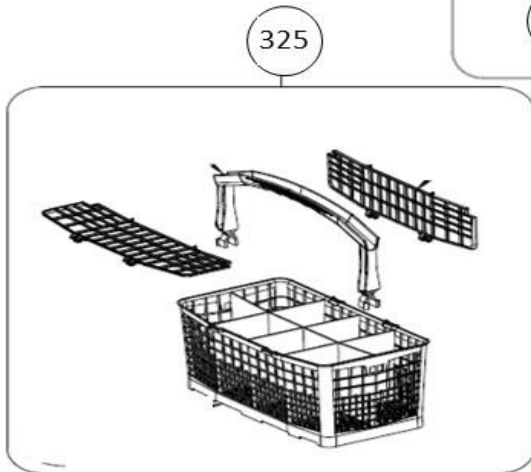

vaatwassers - vrijstaand

Typenummer

VVW6023AS - 02

Subgroep onderdeel

Servieslade beneden

Revisie datum

2-11-2018

vaatwassers - vrijstaand