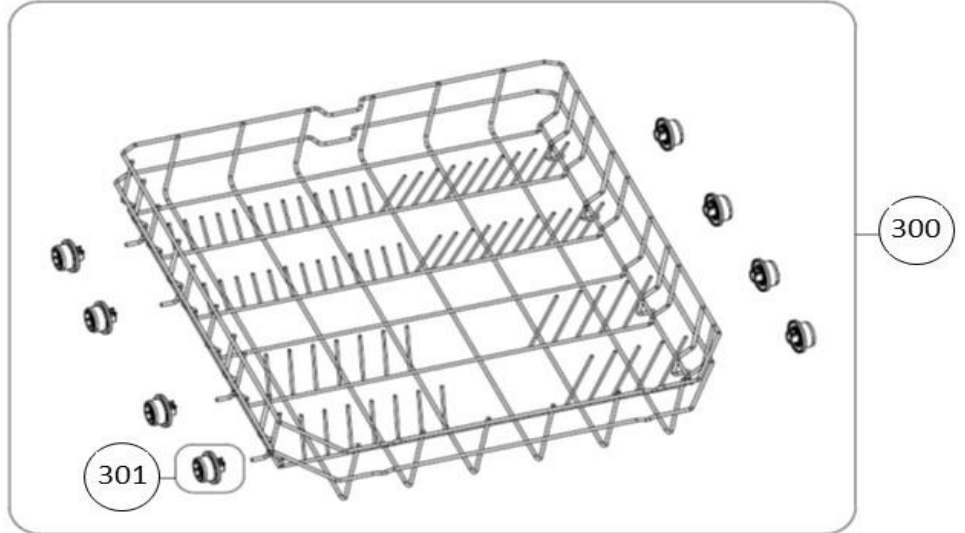

vaatwassers - vrijstaand

Typenummer

VVW6023AS - 02

Subgroep onderdeel

Servieslade beneden

Revisie datum

2-11-2018

vaatwassers - vrijstaand