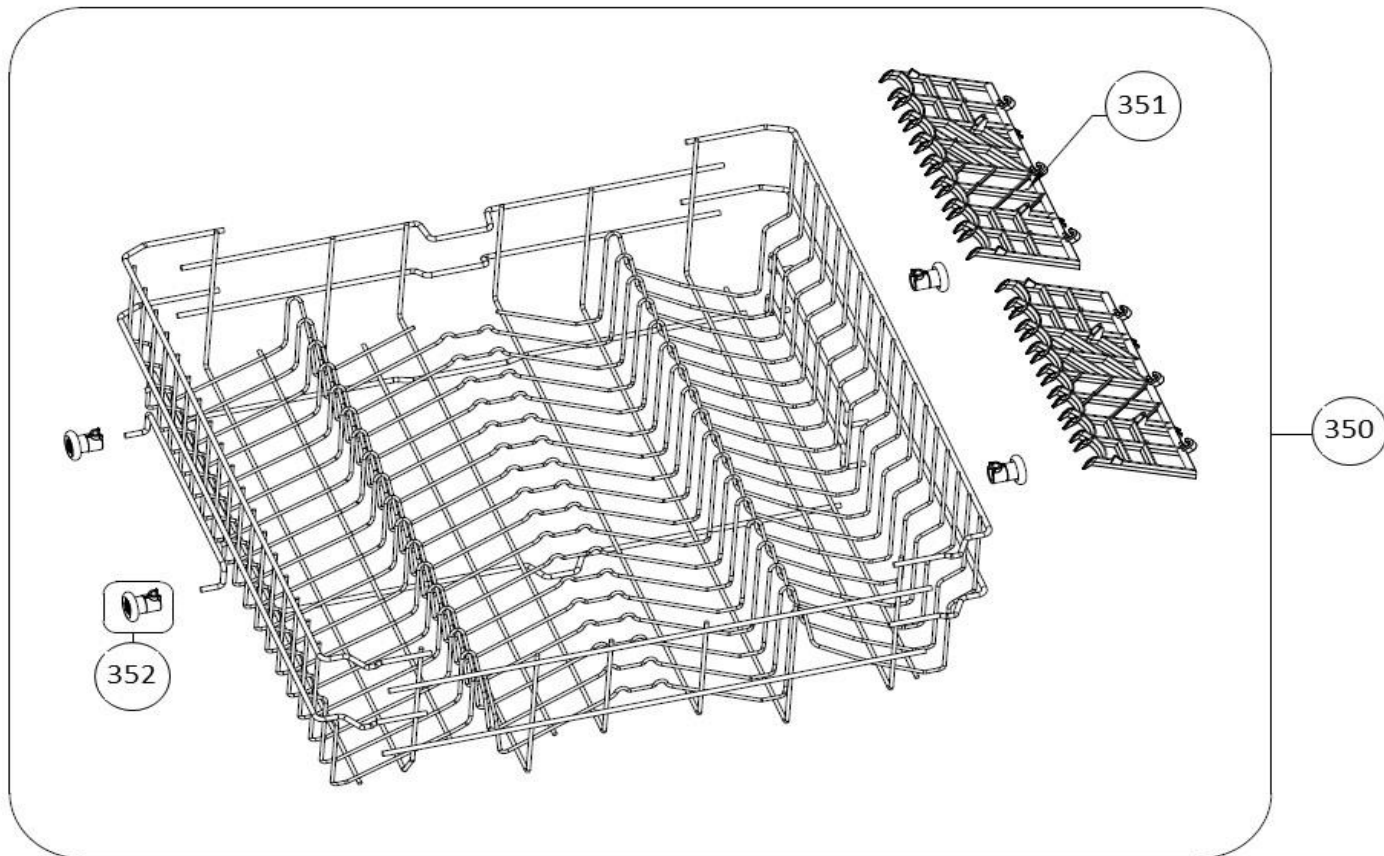

vaatwassers - vrijstaand

Typenummer

VVW6023AS - 02

Subgroep onderdeel

Servieslade beneden

Revisie datum

2-11-2018

vaatwassers - vrijstaand

Typenummer

VVW6023AS - 02

Subgroep onderdeel

Servieslade boven

Revisie datum

2-11-2018

vaatwassers - vrijstaand

Typenummer