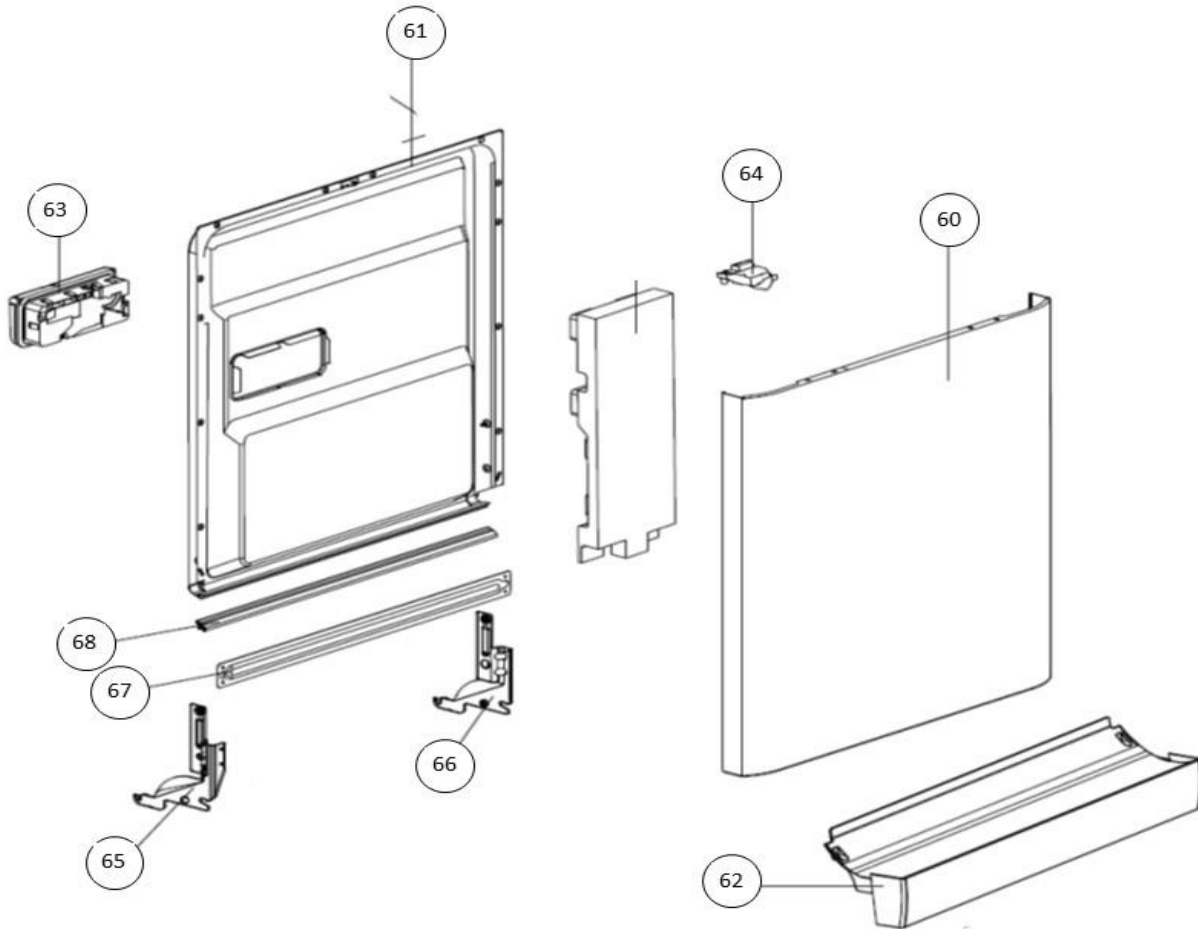

vaatwassers - vrijstaand

Typenummer

VVW6023AS - 01

Subgroep onderdeel

Deur

Revisie datum

23-11-2017