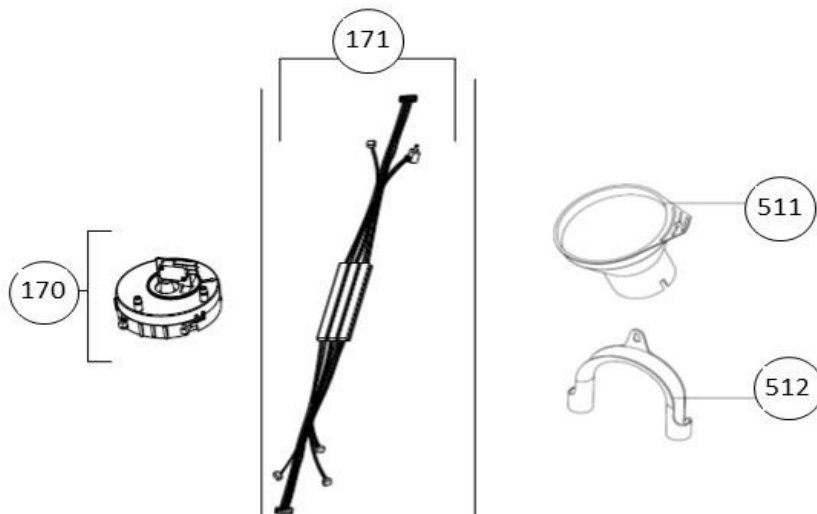

vaatwassers - vrijstaand

Typenummer

VVW6023AS - 01

Subgroep onderdeel

Componenten

Revisie datum

23-11-2017