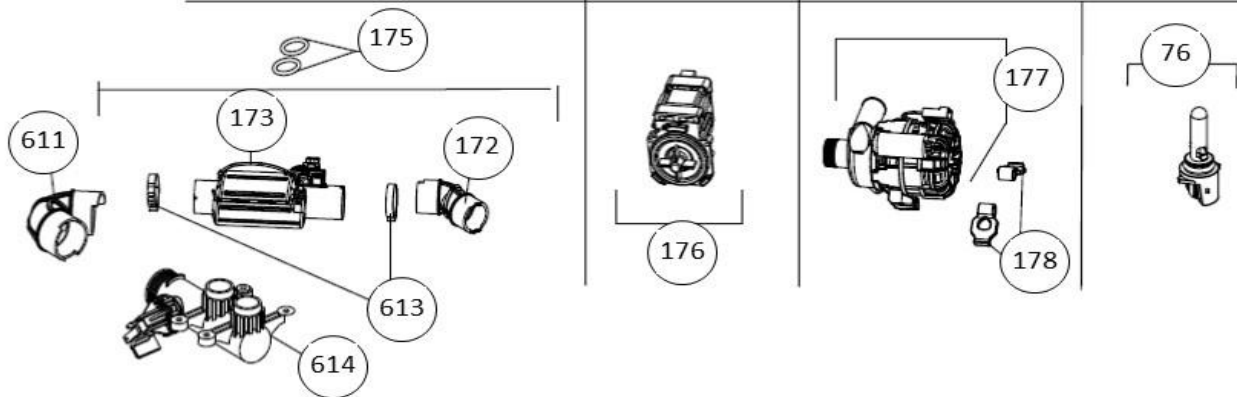

vaatwassers - vrijstaand

Typenummer

VVW6023AS - 01

Subgroep onderdeel

Componenten

Revisie datum

23-11-2017