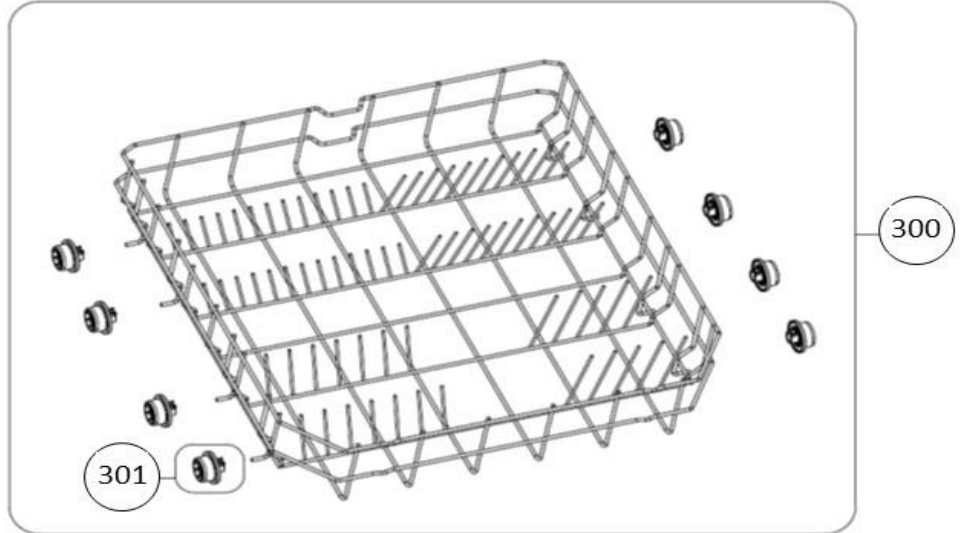

## vaatwassers - vrijstaand

Typenummer

VVW6023AS - 01

Subgroep onderdeel

Servieslade beneden

325

Revisie datum

23-11-2017