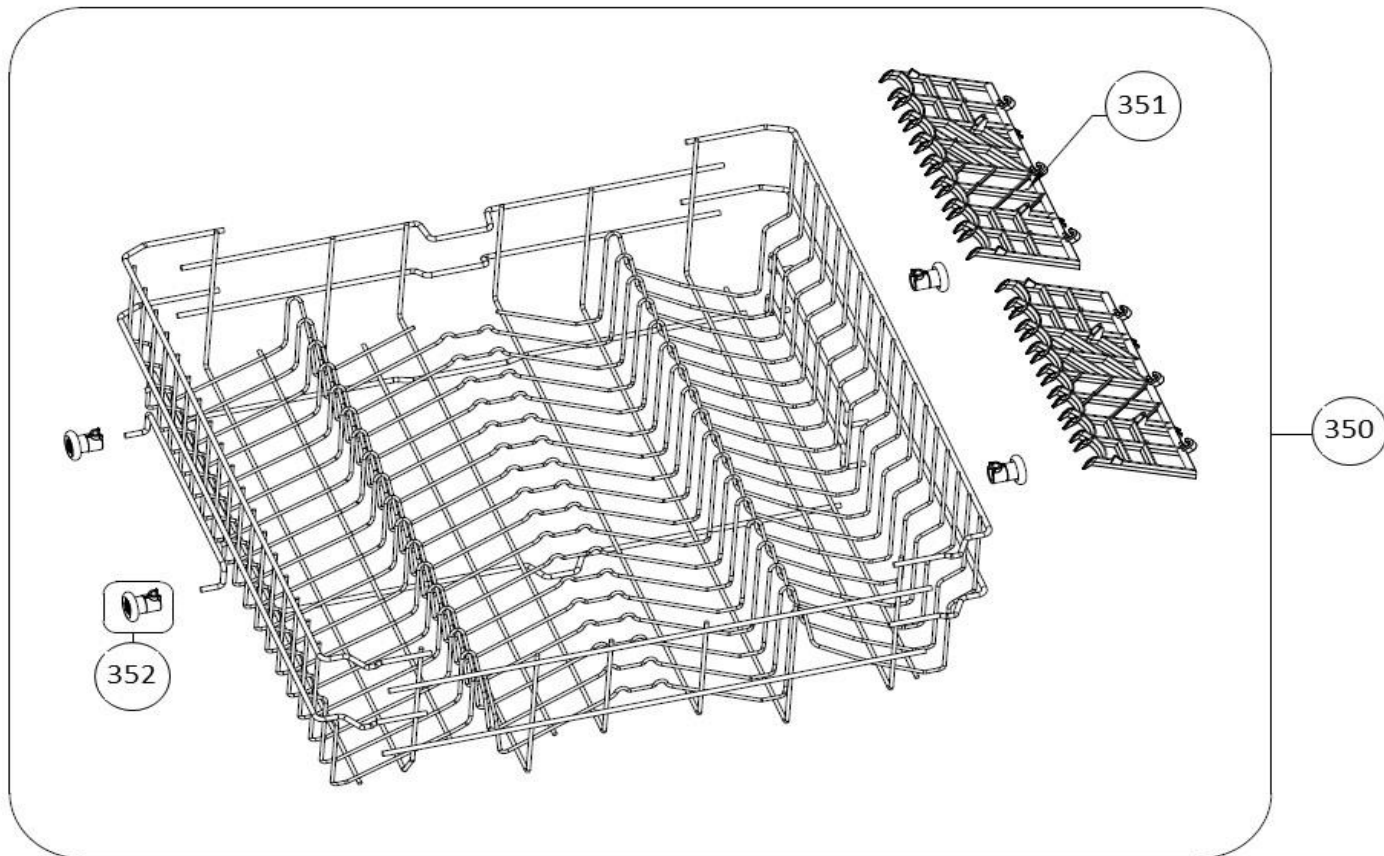

## vaatwassers - vrijstaand

Typenummer

VVW6023AS - 01

Subgroep onderdeel

Servieslade beneden

325

Revisie datum

23-11-2017

## vaatwassers - vrijstaand

Typenummer

VVW6023AS - 01

Subgroep onderdeel

Servieslade boven

Revisie datum

23-11-2017