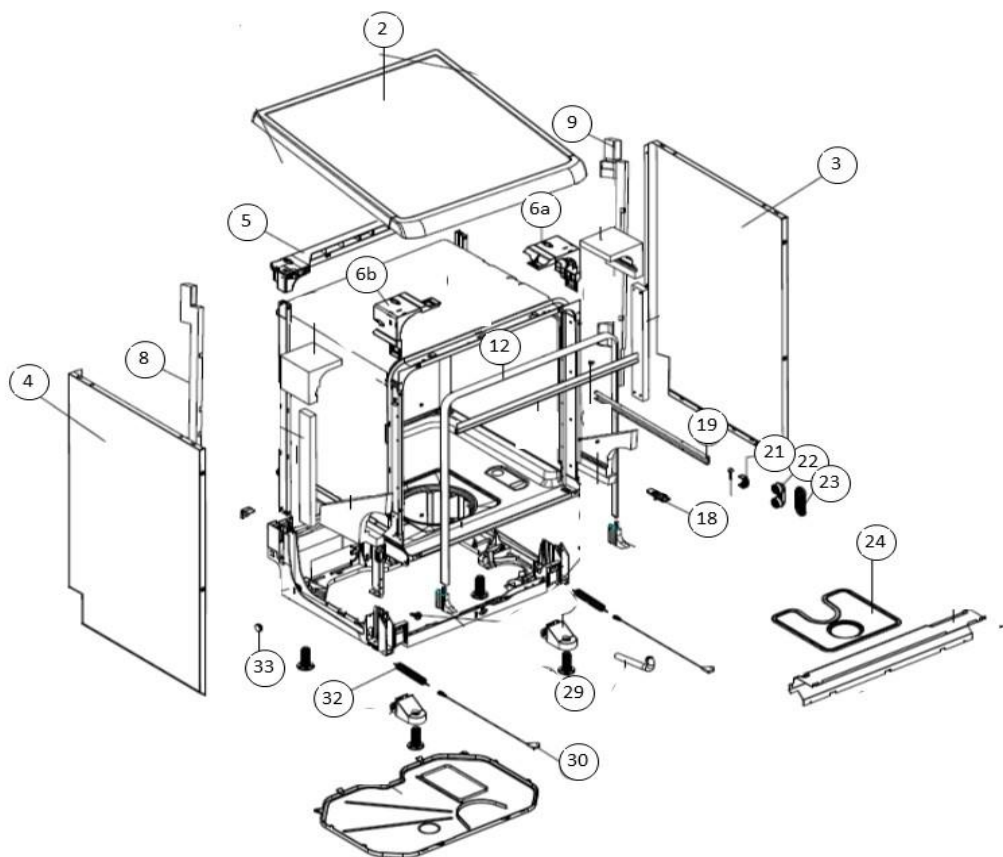

vaatwassers - vrijstaand

Typenummer

VVW6023AS - 01

Subgroep onderdeel

Behuizing

Revisie datum

23-11-2017