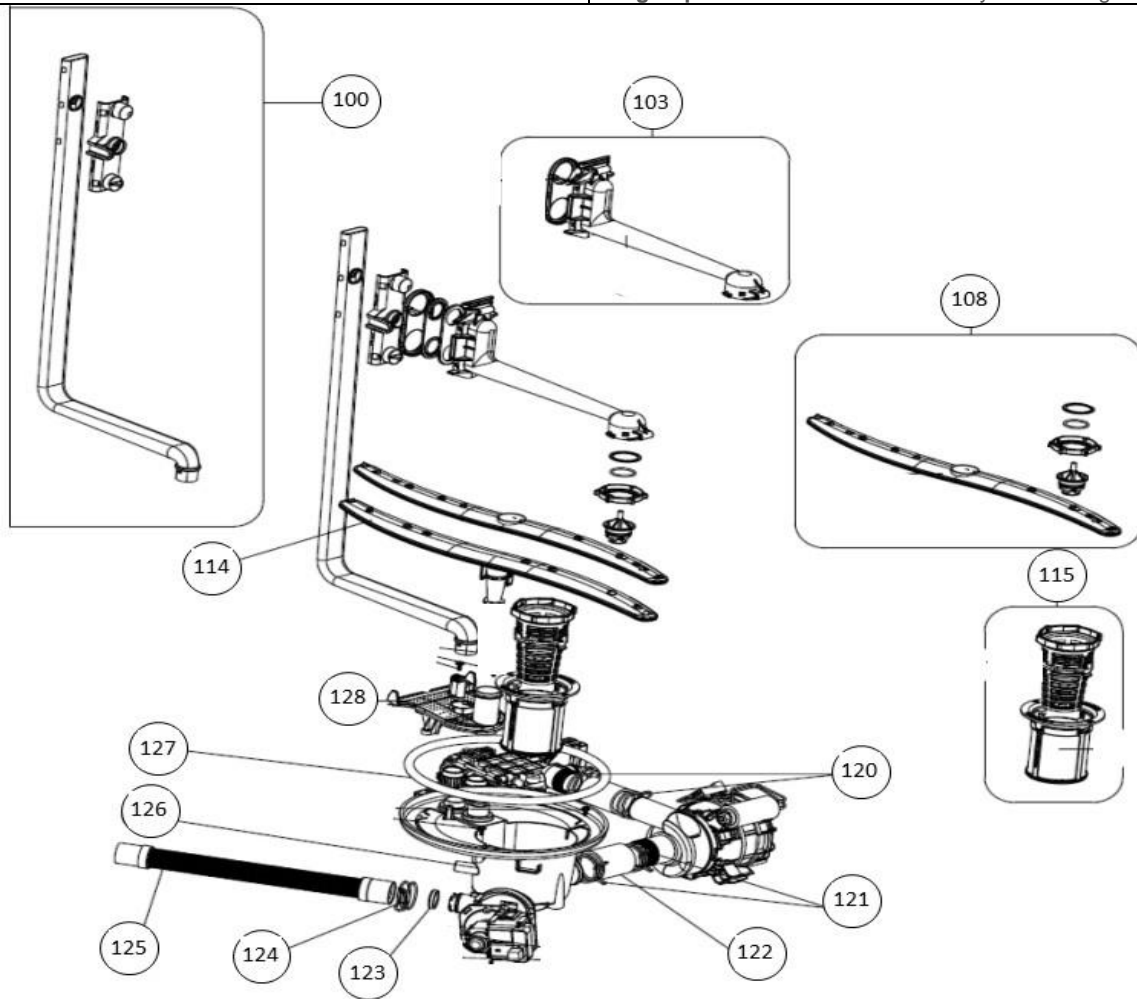

## vaatwassers - vrijstaand

Typenummer

VVW6023AS - 01

Subgroep onderdeel

Hydraulische groep boven

Revisie datum

23-11-2017