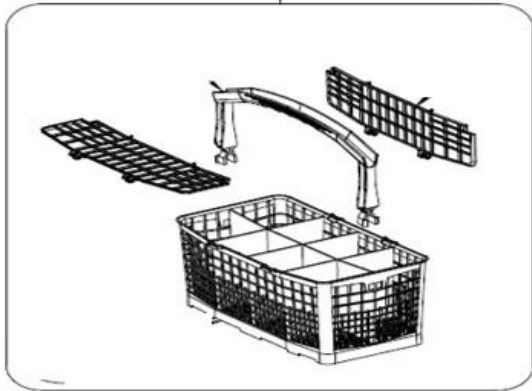

## vaatwassers - vrijstaand

Typenummer

VVW6023AS - 01

Subgroep onderdeel

Servieslade beneden

325

Revisie datum

23-11-2017