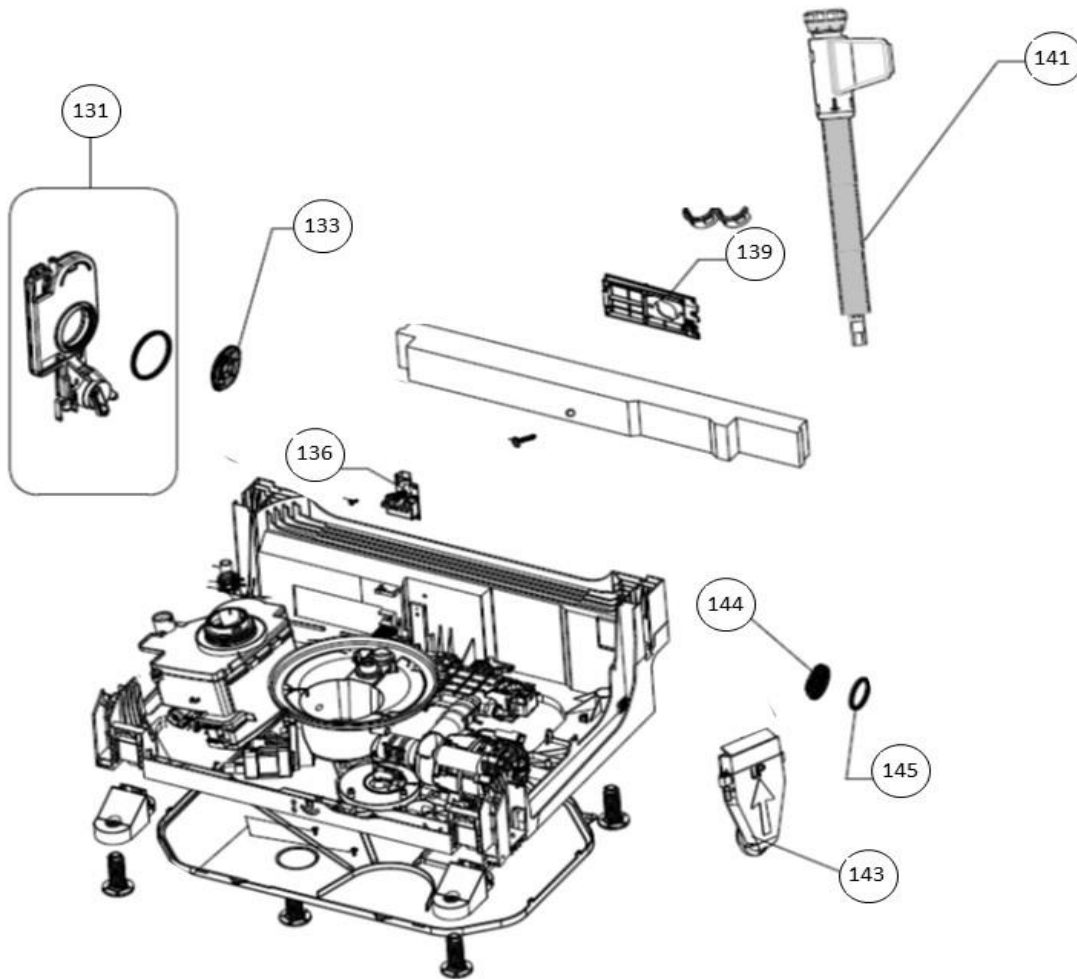

vaatwassers - vrijstaand

Typenummer

VVW6023AS - 01

Subgroep onderdeel

Hydraulische groep beneden

Revisie datum

23-11-2017