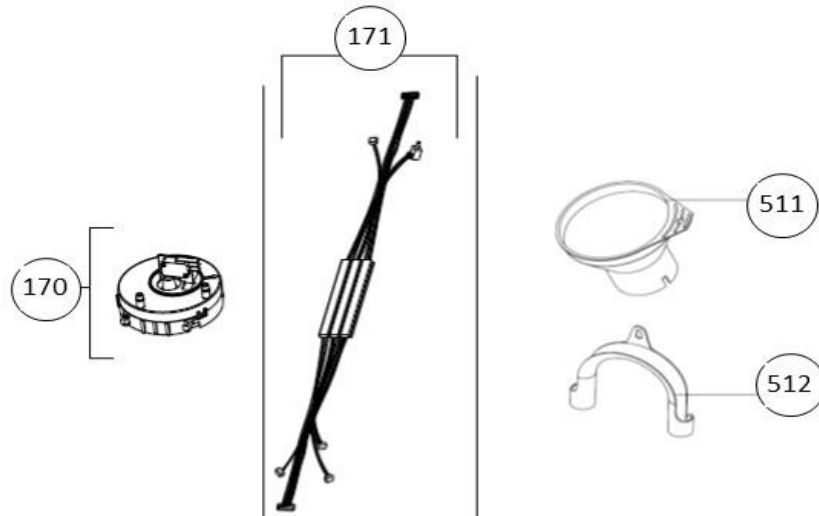

vaatwassers - vrijstaand

Typenummer VVV6023AW - 02 Subgroep onderdeel Componenten

Revisie datum

2-11-2018