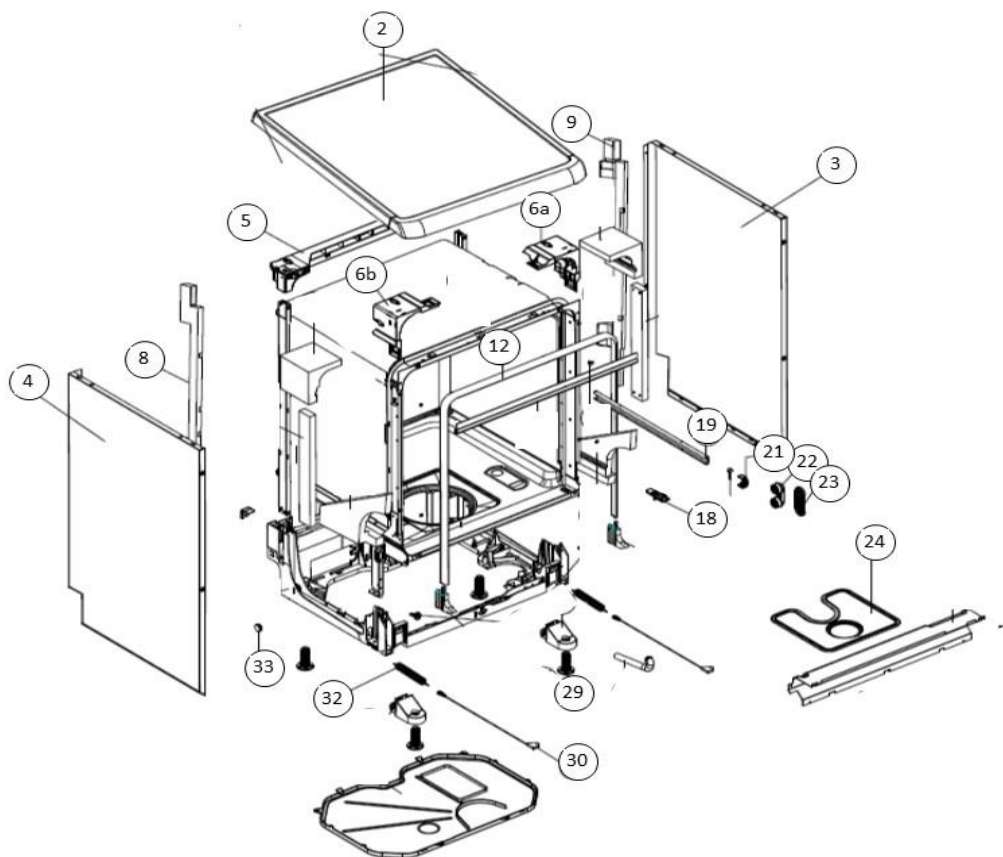

vaatwassers - vrijstaand

Typenummer

VVW6023AW - 02

Subgroep onderdeel

Behuizing

Revisie datum

2-11-2018