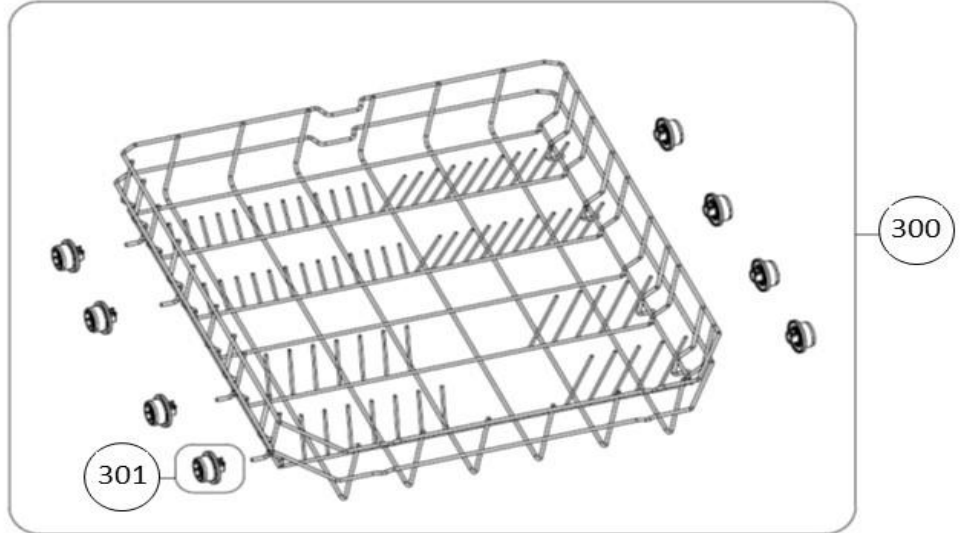

## vaatwassers - vrijstaand

Typenummer

VVW6023AW - 02

Subgroep onderdeel

Servieslade beneden

Revisie datum

2-11-2018

## vaatwassers - vrijstaand

Typenummer

VVW6023AW - 02

Subgroep onderdeel

Servieslade boven

Revisie datum

2-11-2018