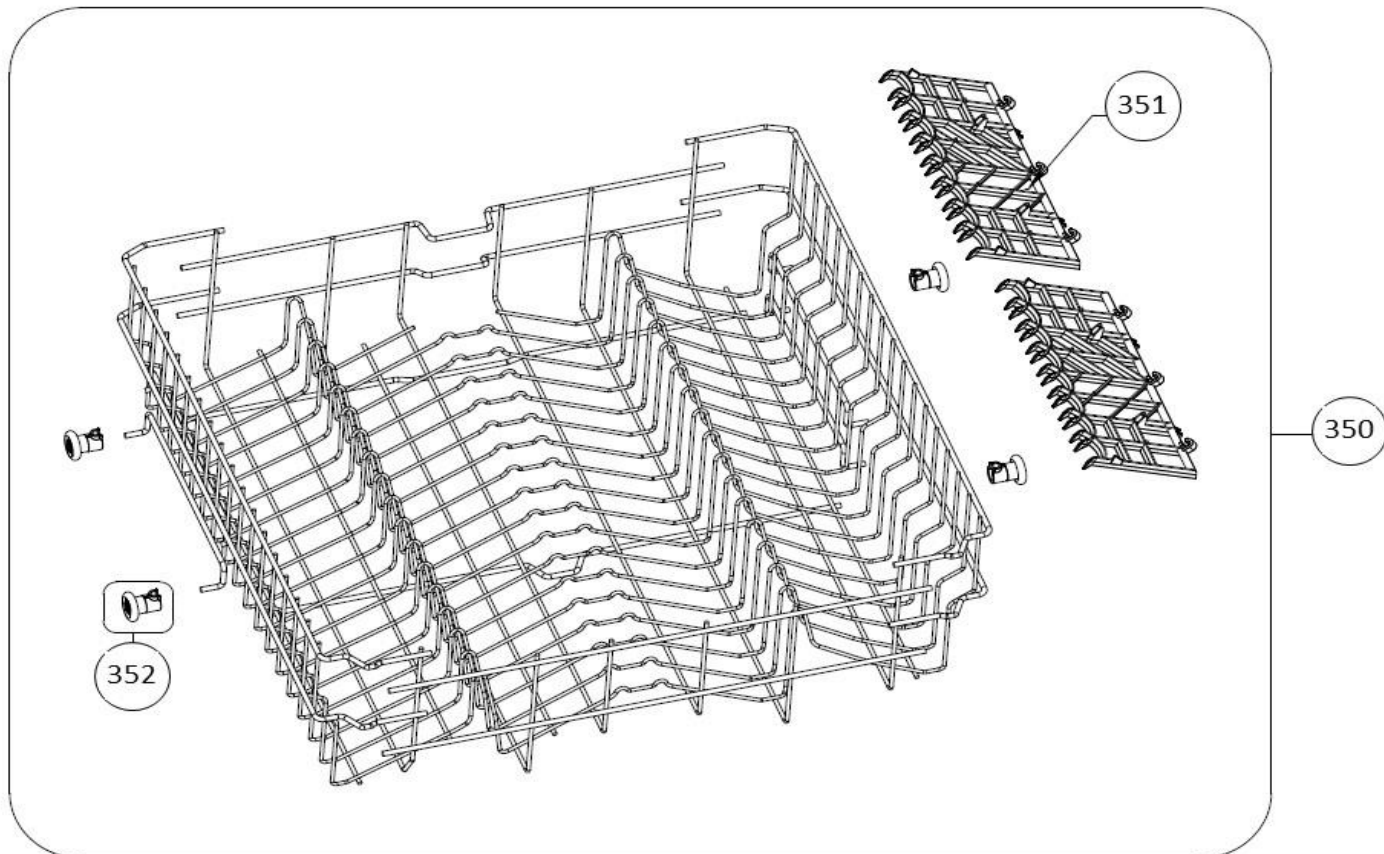

## vaatwassers - vrijstaand

Typenummer

VVW6023AW - 02

Subgroep onderdeel

Servieslade beneden

Revisie datum

2-11-2018

## vaatwassers - vrijstaand

Typenummer

VVW6023AW - 02

Subgroep onderdeel

Servieslade boven

Revisie datum

2-11-2018