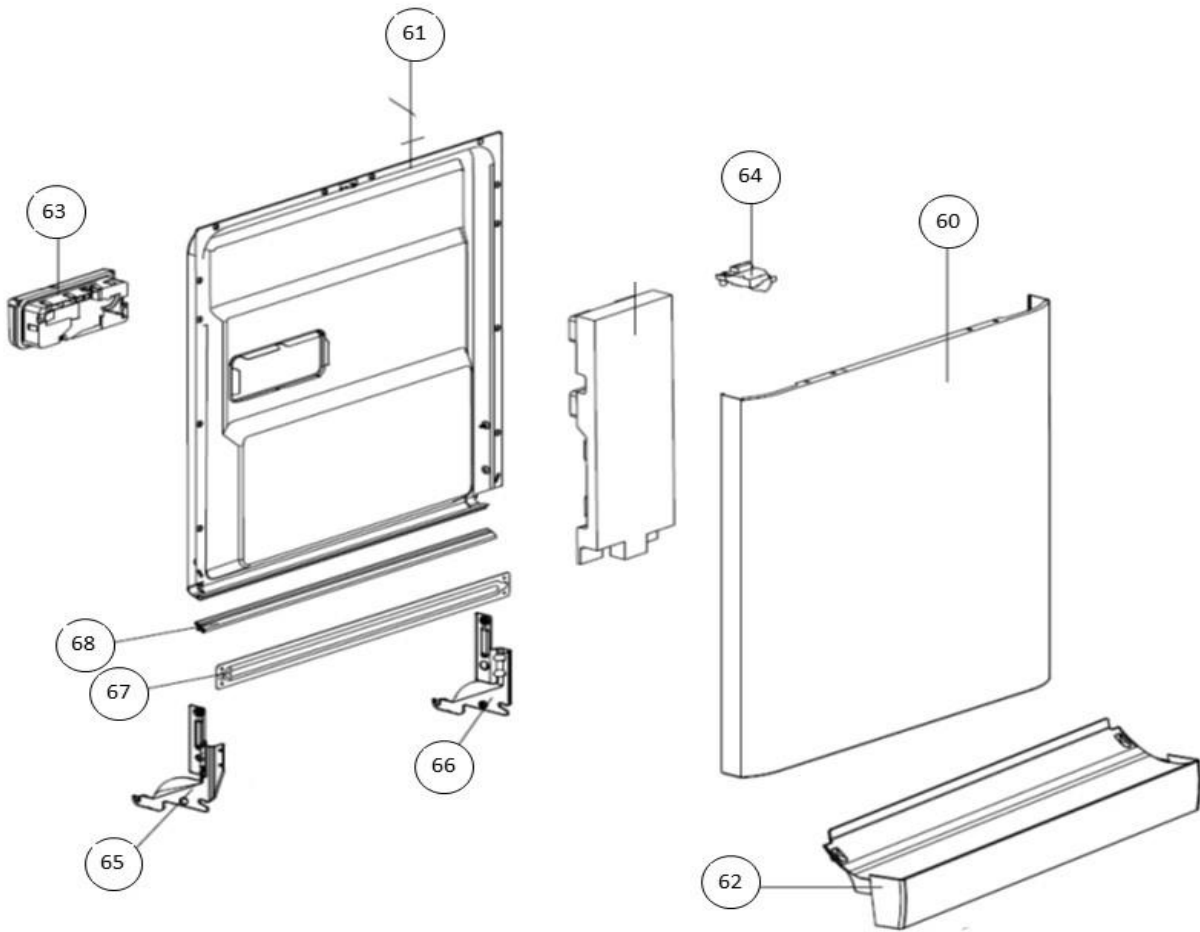

vaatwassers - vrijstaand

Typenummer

VVW6023AW - 02

Subgroep onderdeel

Deur

Revisie datum

2-11-2018