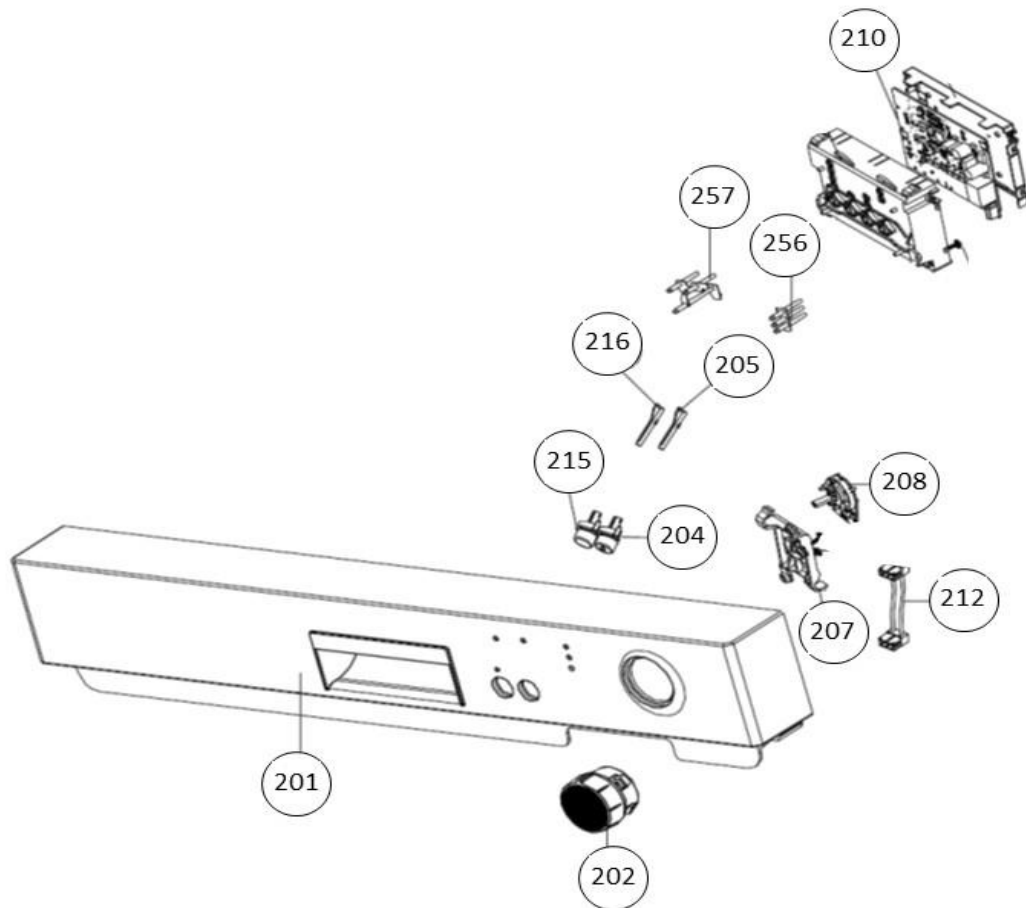

## vaatwassers - vrijstaand

Typenummer

VVW6023AW - 02

Subgroep onderdeel

Servieslade beneden

Revisie datum

2-11-2018

## vaatwassers - vrijstaand

Typenummer

VVW6023AW - 02

Subgroep onderdeel

Servieslade boven

Revisie datum

2-11-2018

## vaatwassers - vrijstaand

Typenummer

VVW6023AW - 02

Subgroep onderdeel

Bedieningspaneel

Revisie datum

2-11-2018