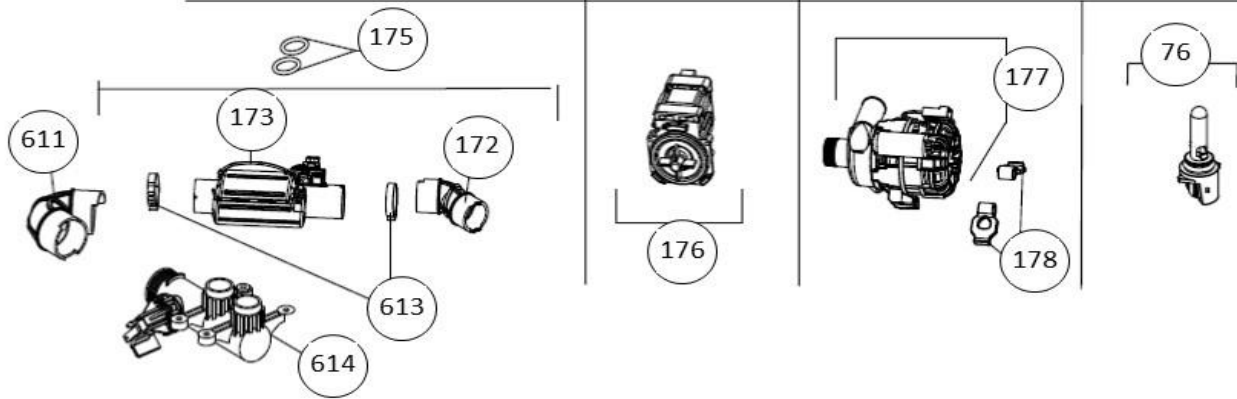

vaatwassers - vrijstaand

Typenummer VVV6023AW - 02 Subgroep onderdeel Componenten

Revisie datum

2-11-2018