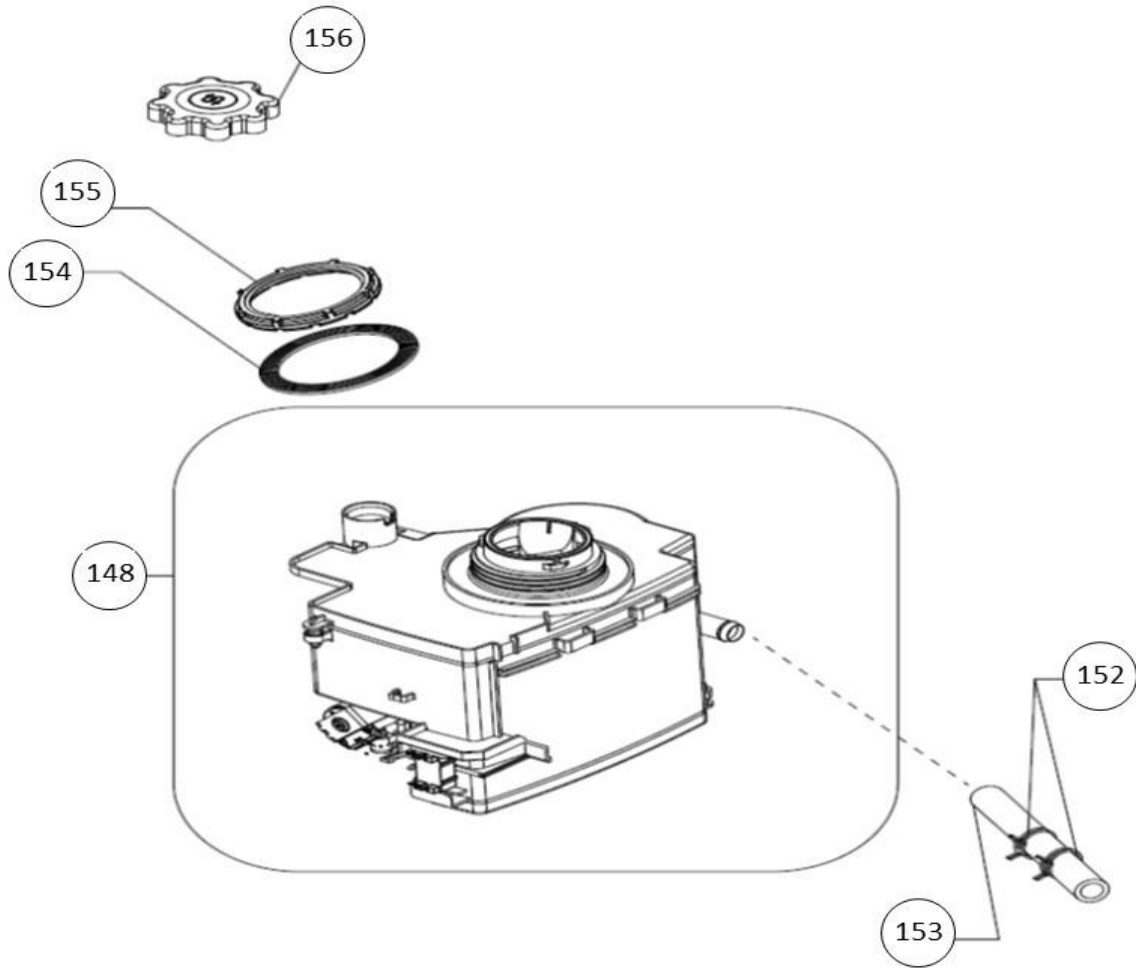

vaatwassers - vrijstaand

Typenummer

VVW6023AW - 02

Subgroep onderdeel

Waterontharder

Revisie datum

2-11-2018