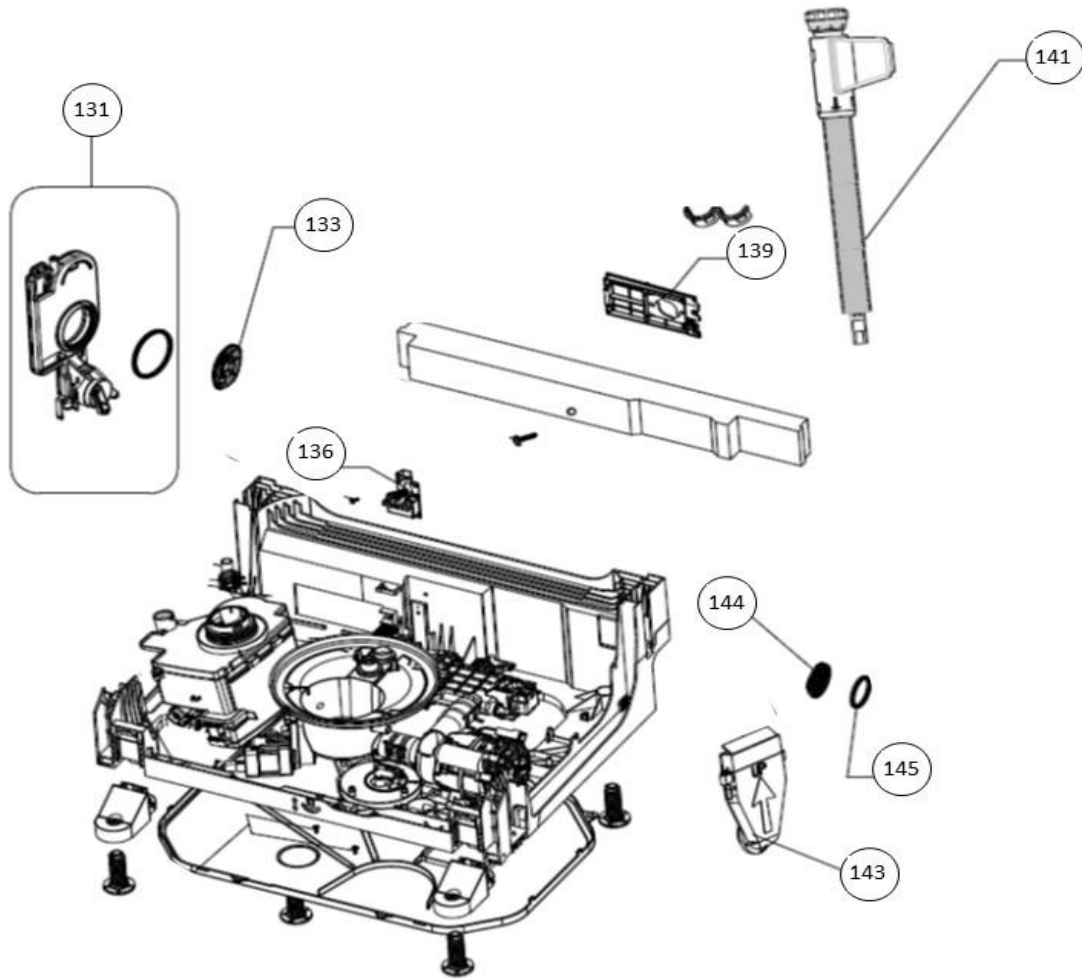

vaatwassers - vrijstaand

Typenummer

VVW6023AW - 02

Subgroep onderdeel

Hydraulische groep beneden

Revisie datum

2-11-2018