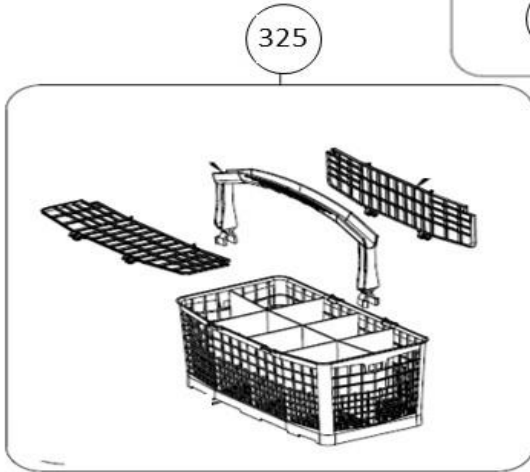

## vaatwassers - vrijstaand

Typenummer

VVW6023AW - 02

Subgroep onderdeel

Servieslade beneden

Revisie datum

2-11-2018