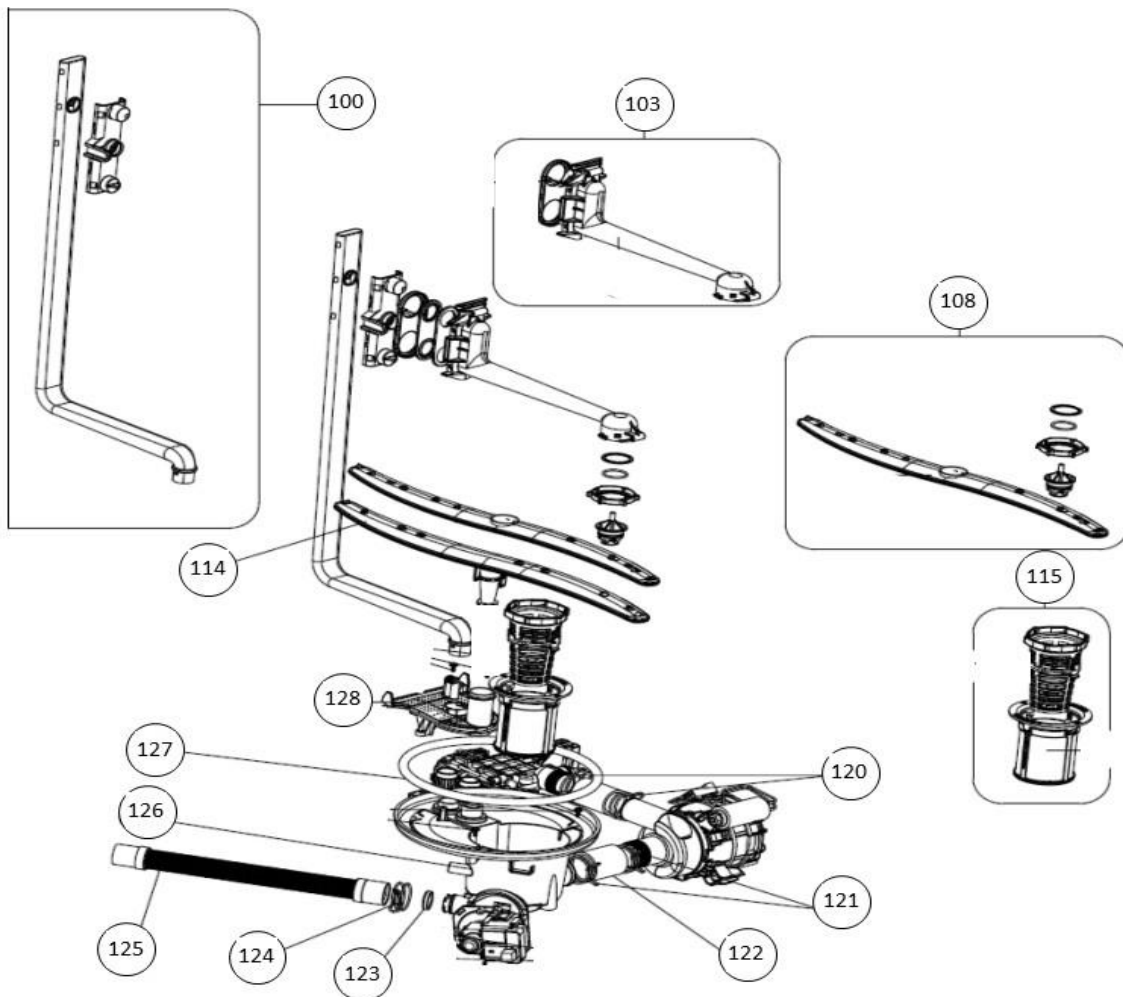

## vaatwassers - vrijstaand

Typenummer

VVW6023AW - 02

Subgroep onderdeel

Bedieningspaneel

Revisie datum

2-11-2018

## vaatwassers - vrijstaand

Typenummer

VVW6023AW - 02

Subgroep onderdeel

Waterontharder

Revisie datum

2-11-2018

## vaatwassers - vrijstaand

Typenummer

VVW6023AW - 02

Subgroep onderdeel

Hydraulische groep boven

Revisie datum

2-11-2018

## vaatwassers - vrijstaand

Typenummer

VVW6023AW - 02

Subgroep onderdeel

Hydraulische groep beneden

Revisie datum

2-11-2018