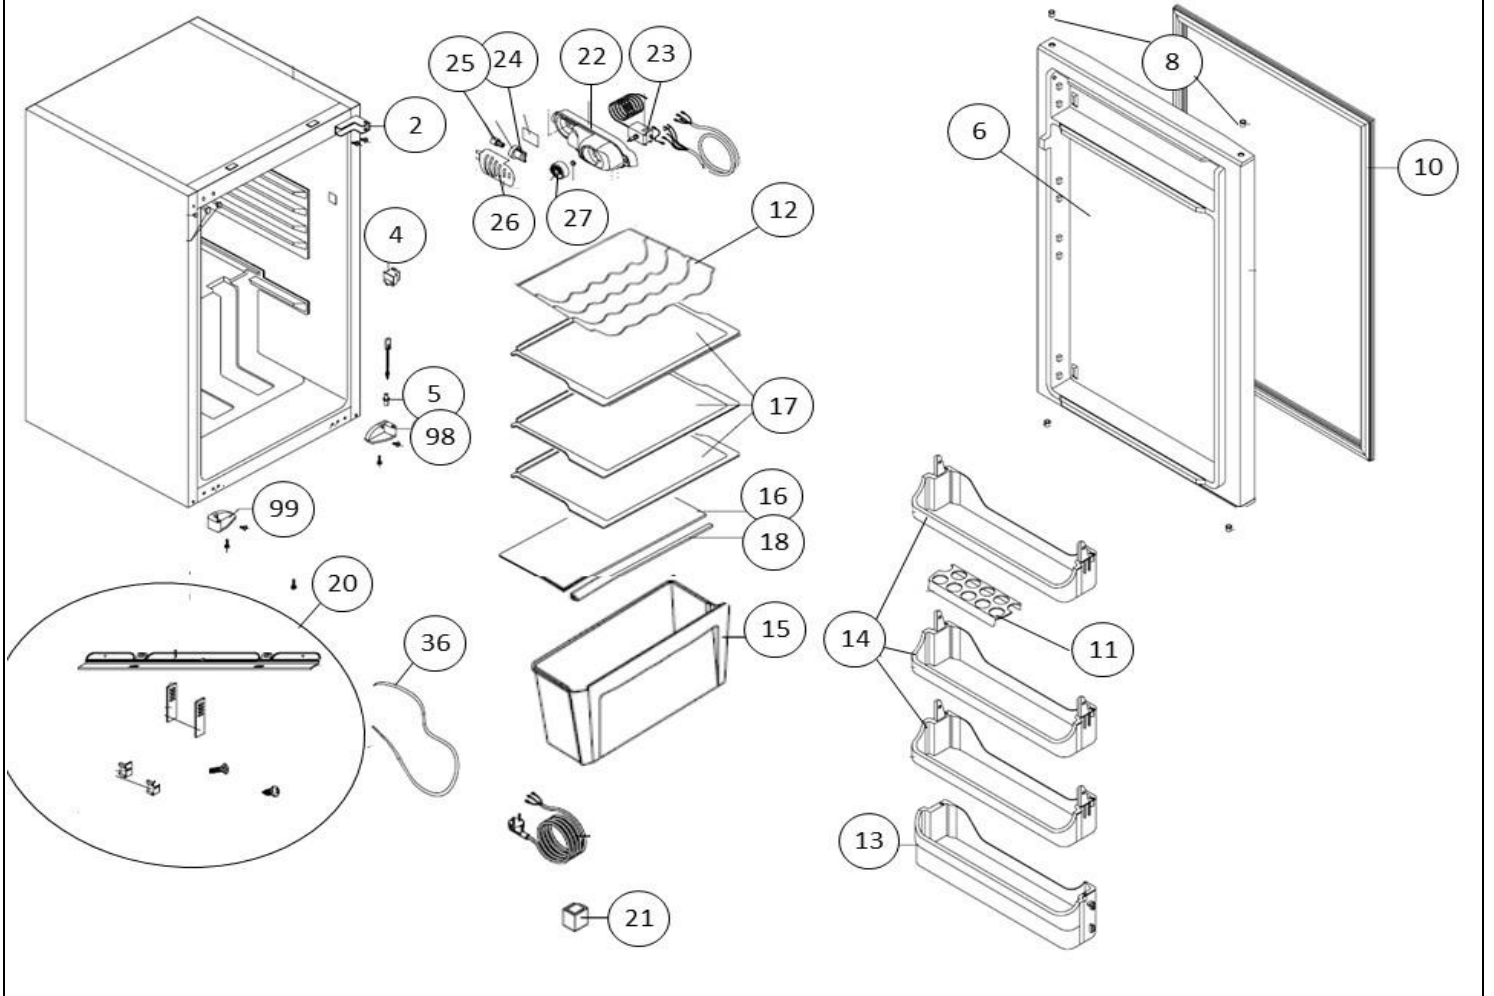

## Koelen en vriezen - Inbouw

Typenummer

K1020 - 01

Revisie datum

8-11-2018