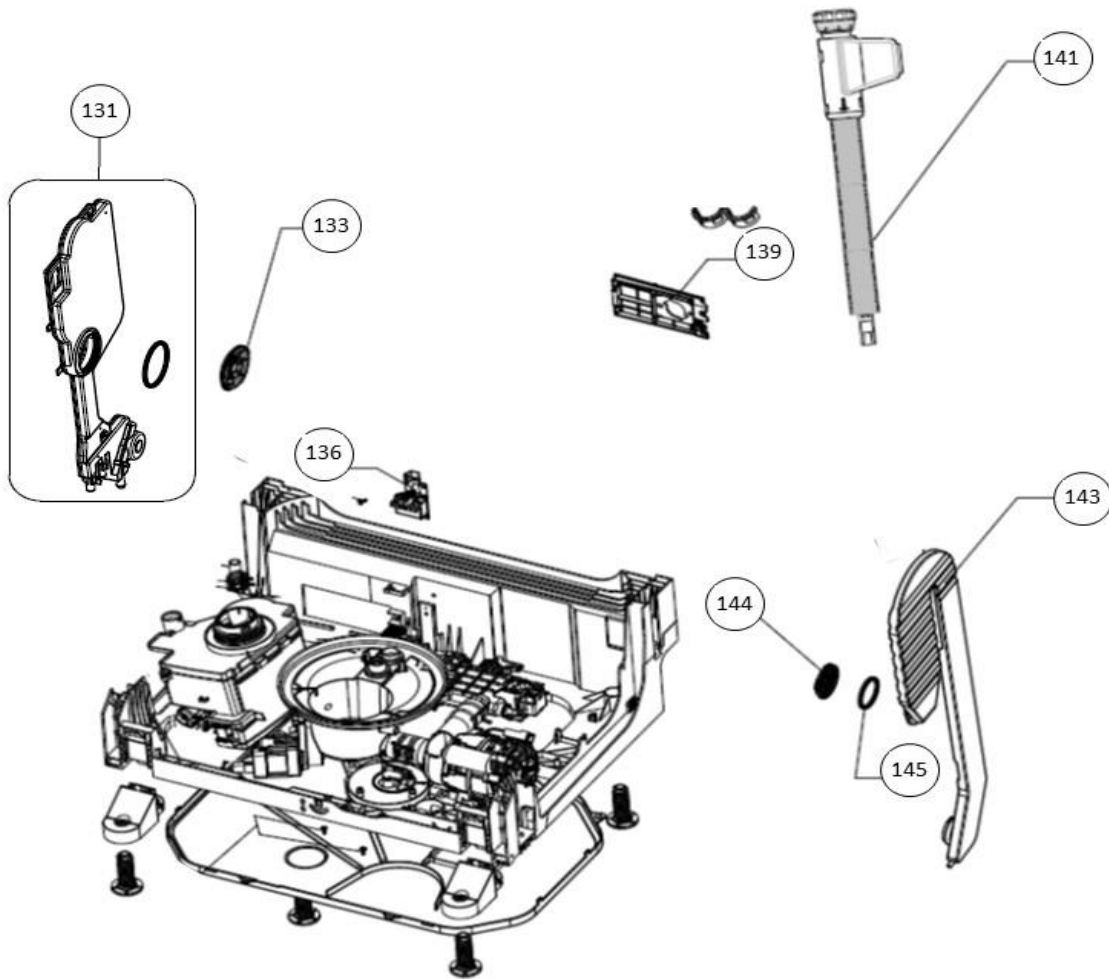

Revisie datum

2-11-2018

vaatwassers - Inbouw

Typenummer

IVW6015A - 02

Subgroep onderdeel

Hydraulische groep beneden

Revisie datum