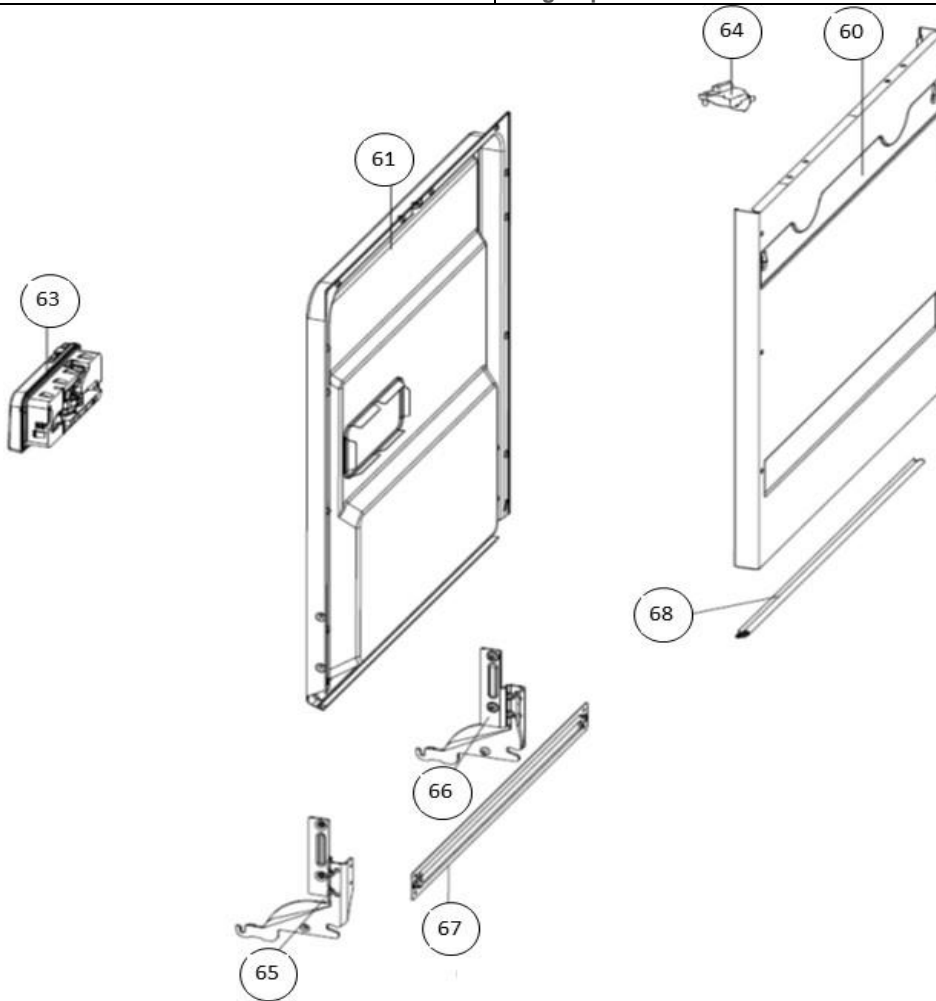

2-11-2018

vaatwassers - Inbouw

Typenummer

IVW6015A - 02

Subgroep onderdeel

Deur

Revisie datum

2-11-2018