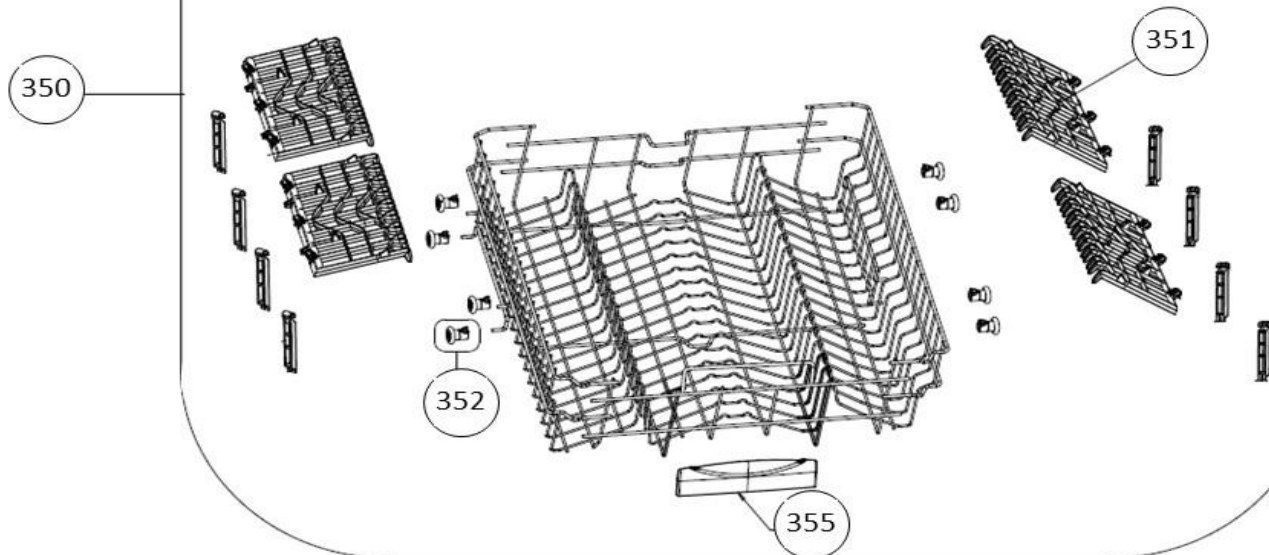

vaatwassers - Inbouw

Typenummer

IVW6015A - 02

Subgroep onderdeel

Servieslade beneden

Revisie datum

2-11-2018

vaatwassers - Inbouw

Typenummer

IVW6015A - 02

Subgroep onderdeel

Servieslade boven

Revisie datum

2-11-2018

vaatwassers - Inbouw

Typenummer