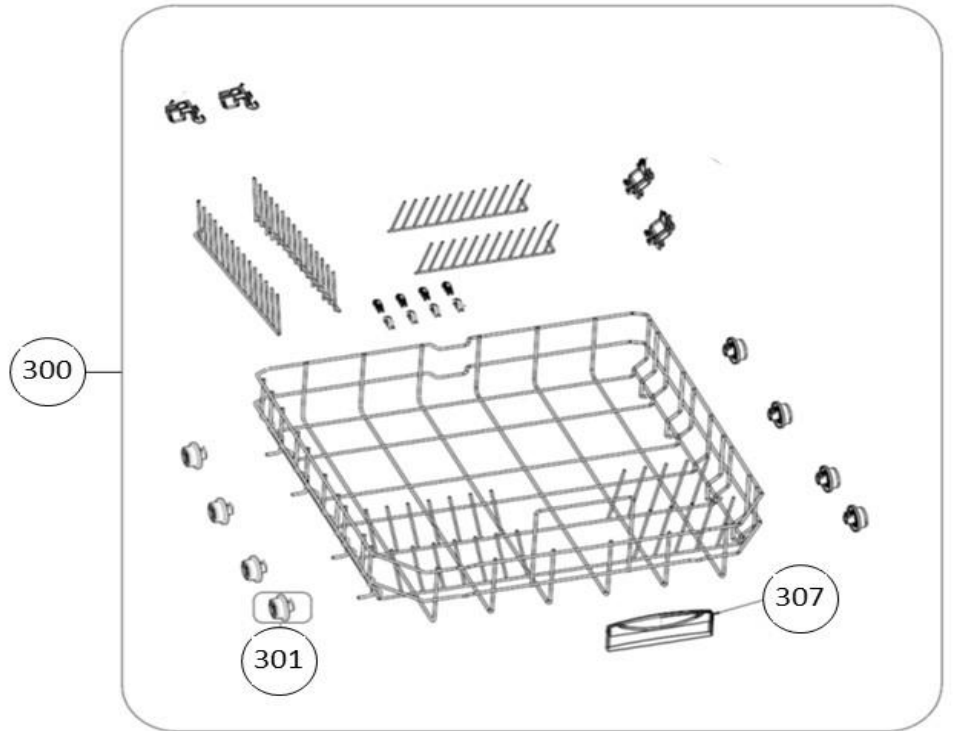

vaatwassers - Inbouw

Typenummer

IVW6015A - 02

Subgroep onderdeel

Servieslade beneden

Revisie datum

2-11-2018

vaatwassers - Inbouw

Typenummer

IVW6015A - 02

Subgroep onderdeel

Servieslade boven

Revisie datum

2-11-2018

vaatwassers - Inbouw

Typenummer