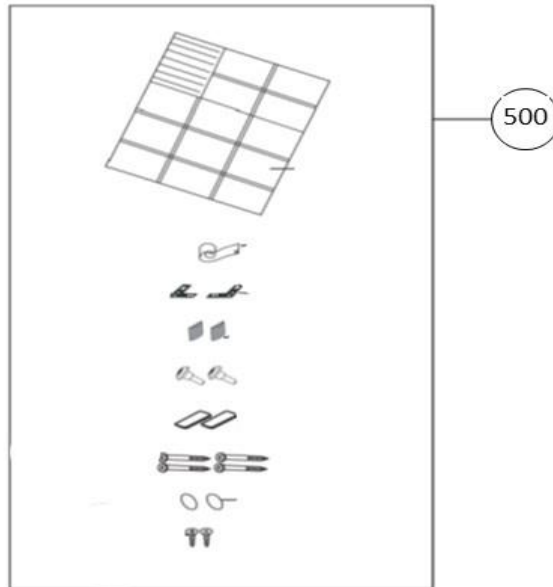

Typenummer	IVW6015A - 02	Subgroep onderdeel	Componenten
			
 		 	

vaatwassers - Inbouw

Typenummer

IVW6015A - 02

Subgroep onderdeel

Assemblage kit

Revisie datum

2-11-2018