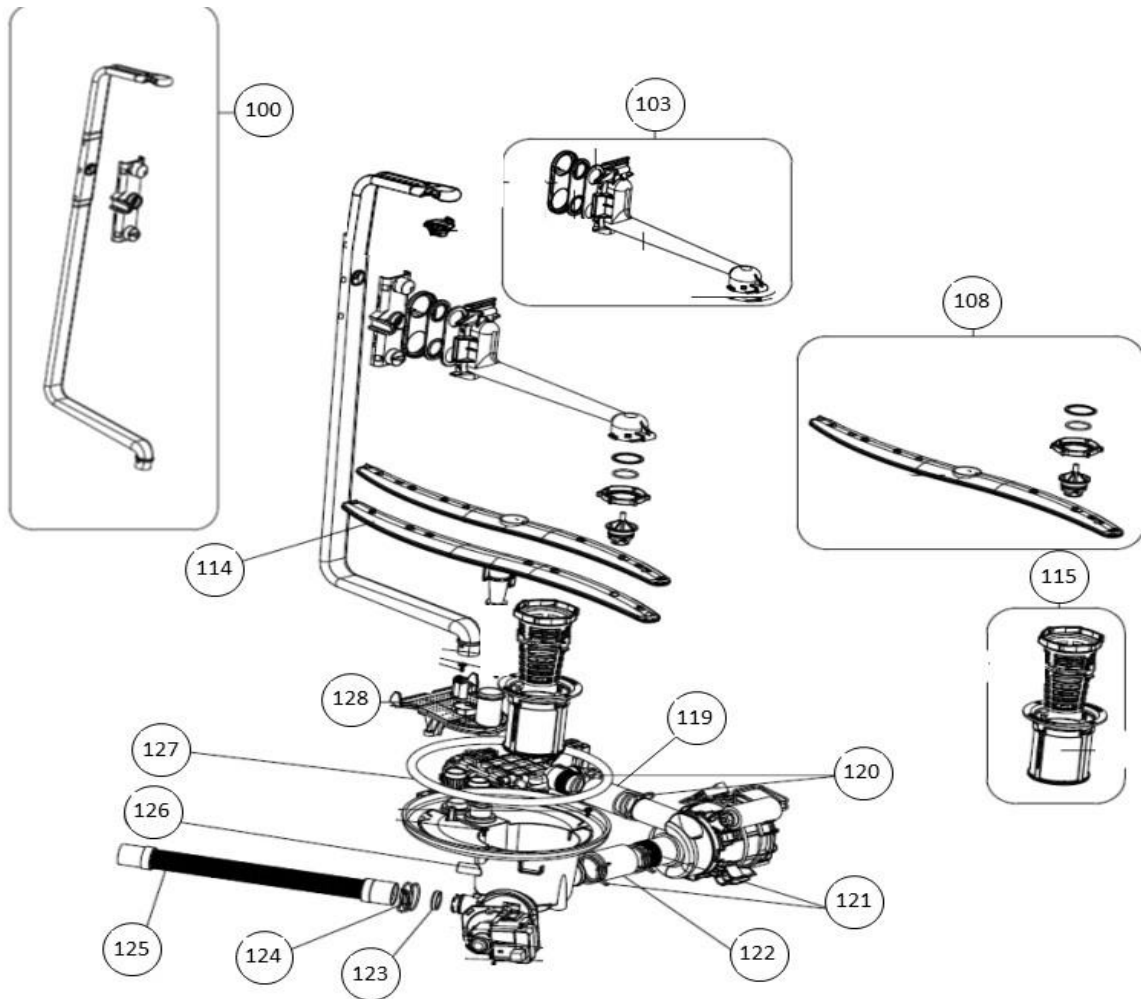

Subgroep onderdeel

Bedieningspaneel

Revisie datum

2-11-2018

vaatwassers - Inbouw

Typenummer

IVW6015A - 02

Subgroep onderdeel

Waterontharder

Revisie datum

2-11-2018

vaatwassers - Inbouw

Typenummer

IVW6015A - 02

Subgroep onderdeel

Hydraulische groep boven

Revisie datum

2-11-2018

vaatwassers - Inbouw

Typenummer

IVW6015A - 02

Subgroep onderdeel

Hydraulische groep beneden

Revisie datum

2-11-2018

vaatwassers - Inbouw

Typenummer

IVW6015A - 02

Subgroep onderdeel

Deur

Revisie datum

2-11-2018