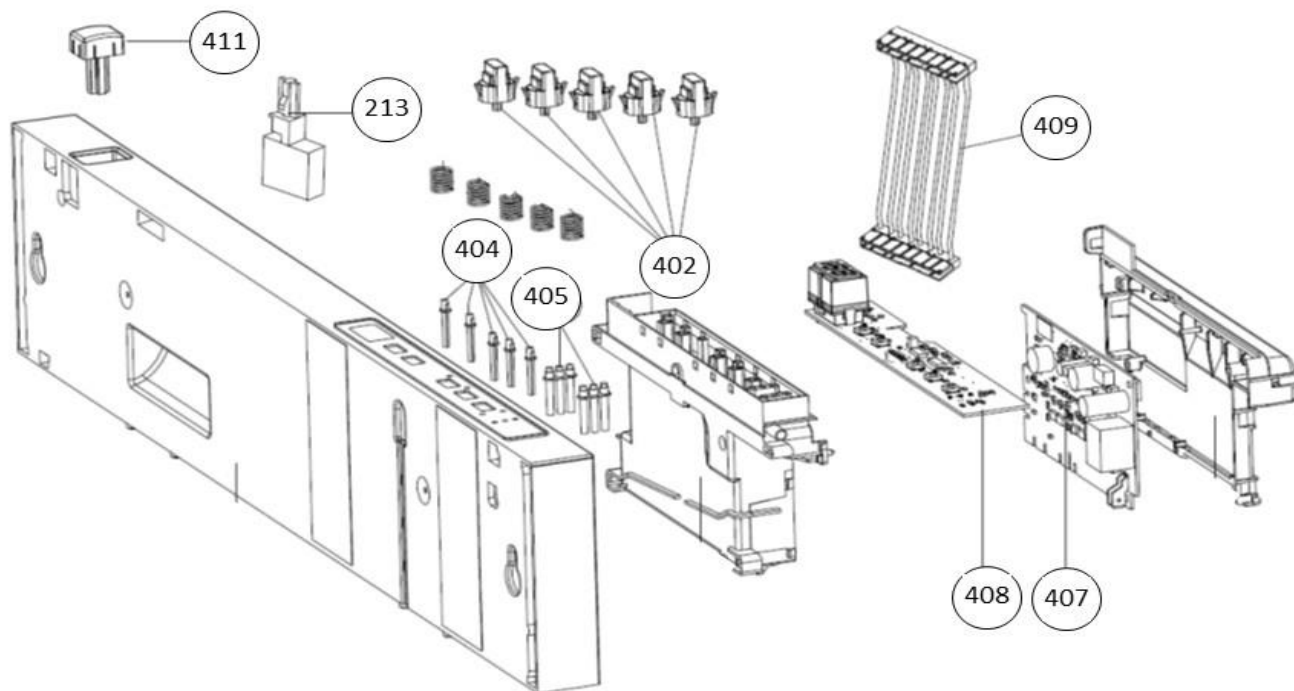

Subgroep onderdeel

Bedieningspaneel

Revisie datum

2-11-2018

vaatwassers - Inbouw

Typenummer

IVW6015A - 02

Subgroep onderdeel