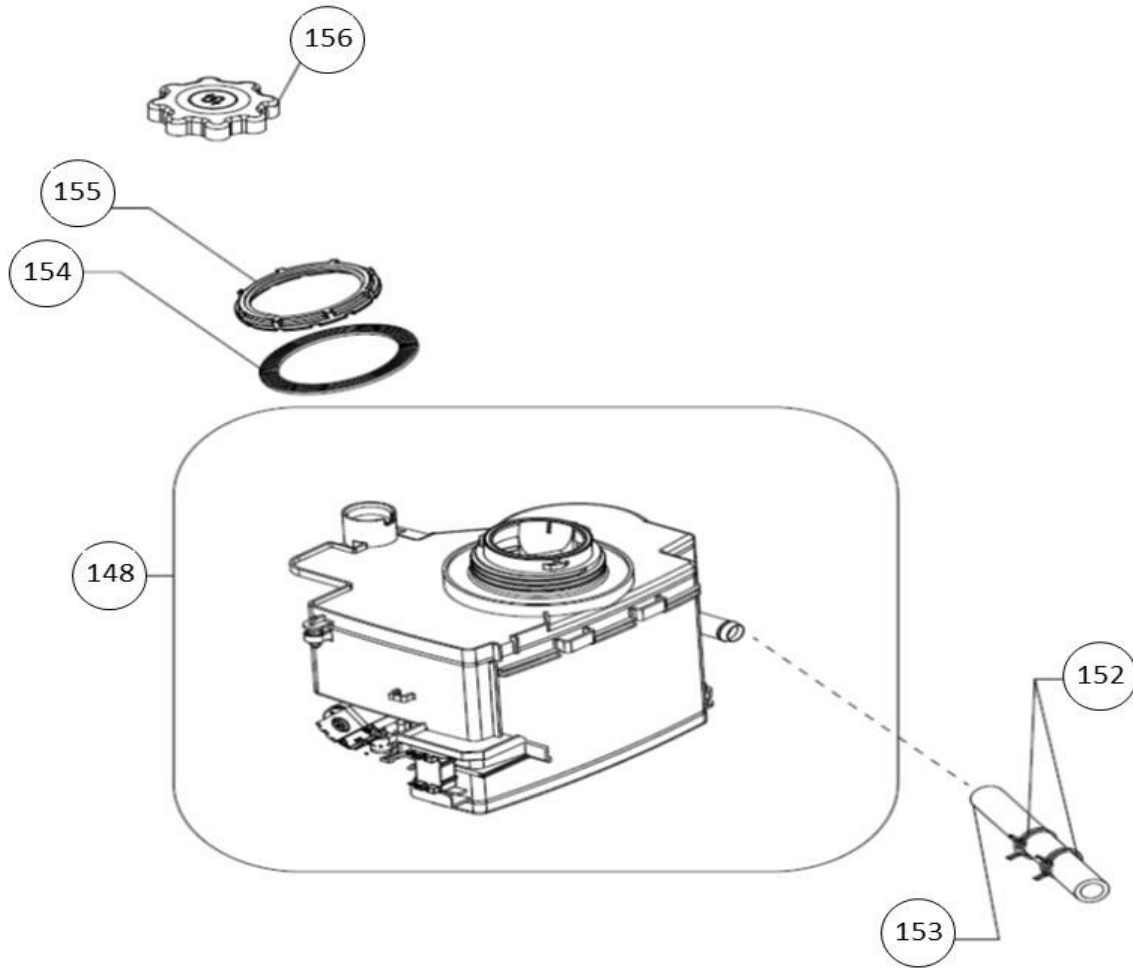

vaatwassers - Inbouw

Typenummer

IVW6015A - 01

Subgroep onderdeel

Waterontharder

Revisie datum

23-11-2017