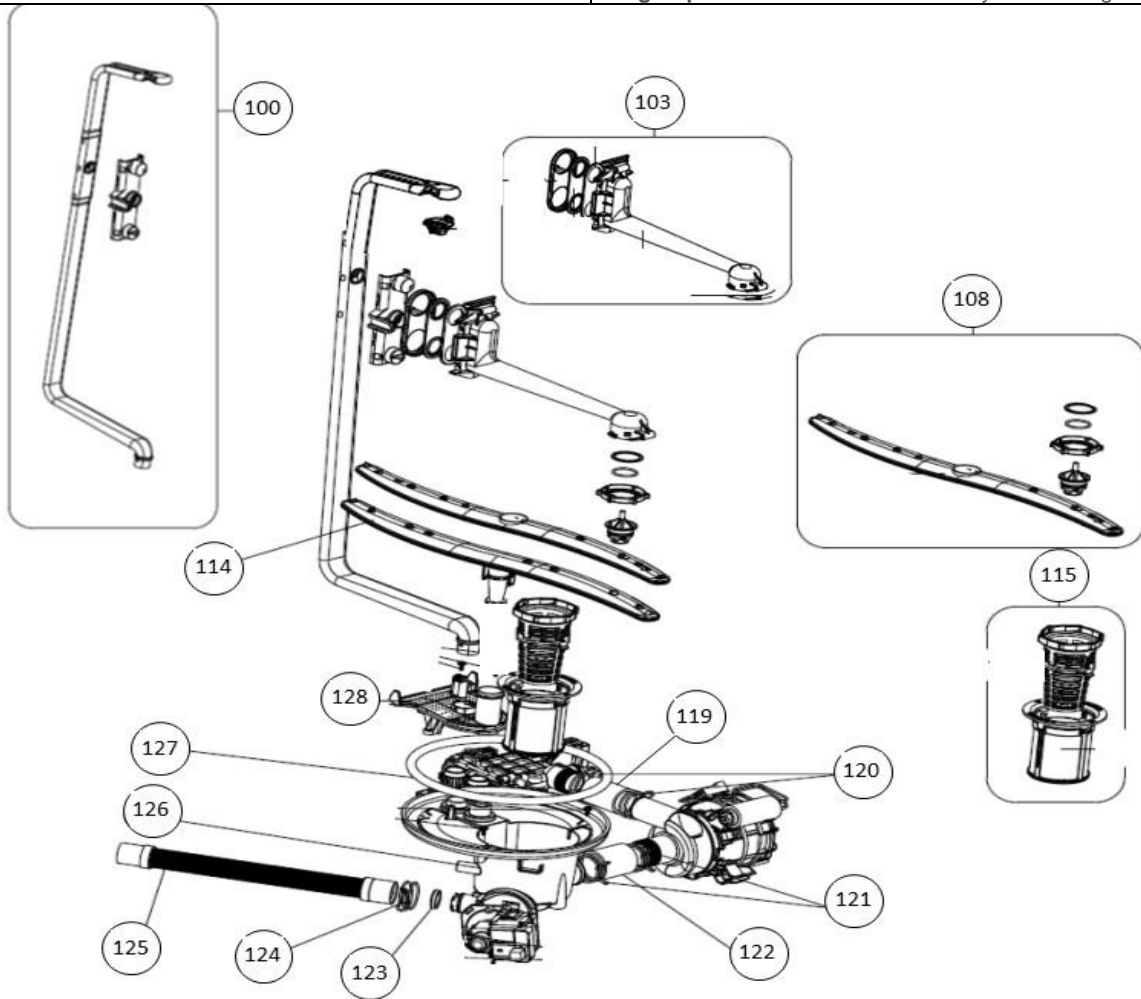

## vaatwassers - Inbouw

Typenummer

IVW6015A - 01

Subgroep onderdeel

Waterontharder

Revisie datum

23-11-2017

## vaatwassers - Inbouw

Typenummer

IVW6015A - 01

Subgroep onderdeel

Hydraulische groep boven

Revisie datum

23-11-2017