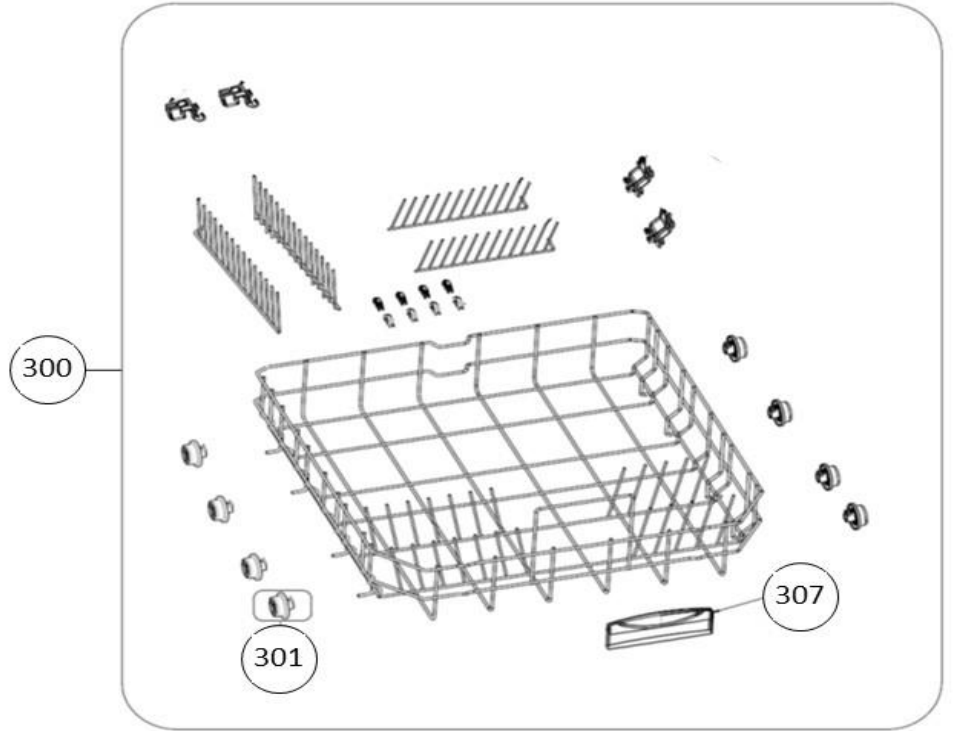

## vaatwassers - Inbouw

Typenummer

IVW6015A - 01

Subgroep onderdeel

Servieslade beneden

Revisie datum

23-11-2017

## vaatwassers - Inbouw

Typenummer

IVW6015A - 01

Subgroep onderdeel

Servieslade boven

350

352

351