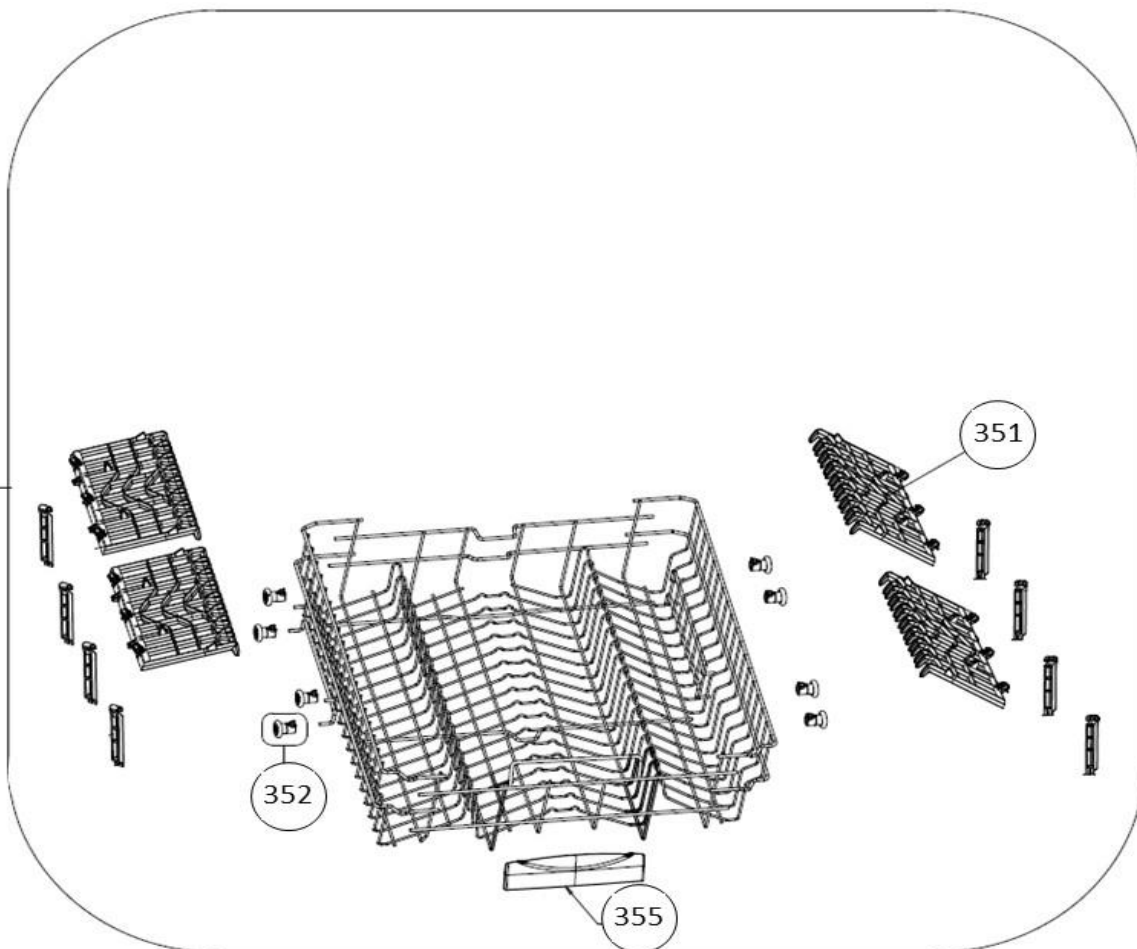

## vaatwassers - Inbouw

Typenummer

IVW6015A - 01

Subgroep onderdeel

Servieslade beneden

Revisie datum

23-11-2017

## vaatwassers - Inbouw

Typenummer

IVW6015A - 01

Subgroep onderdeel

Servieslade boven

350

352

351