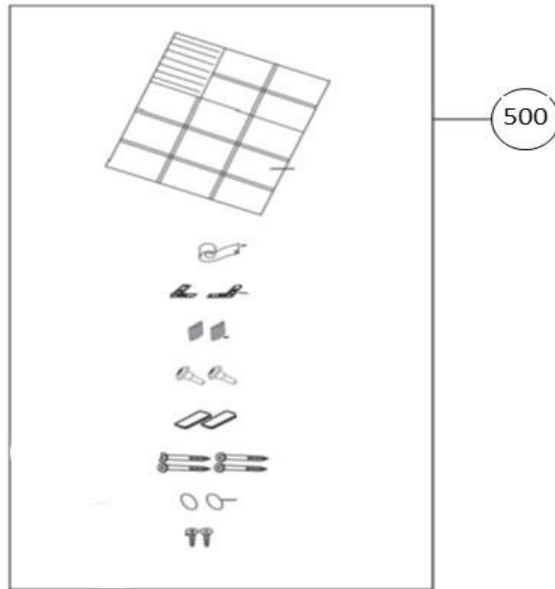

vaatwassers - Inbouw

Typenummer

IVW6015A - 01

Subgroep onderdeel

Assemblage kit

Revisie datum

23-11-2017