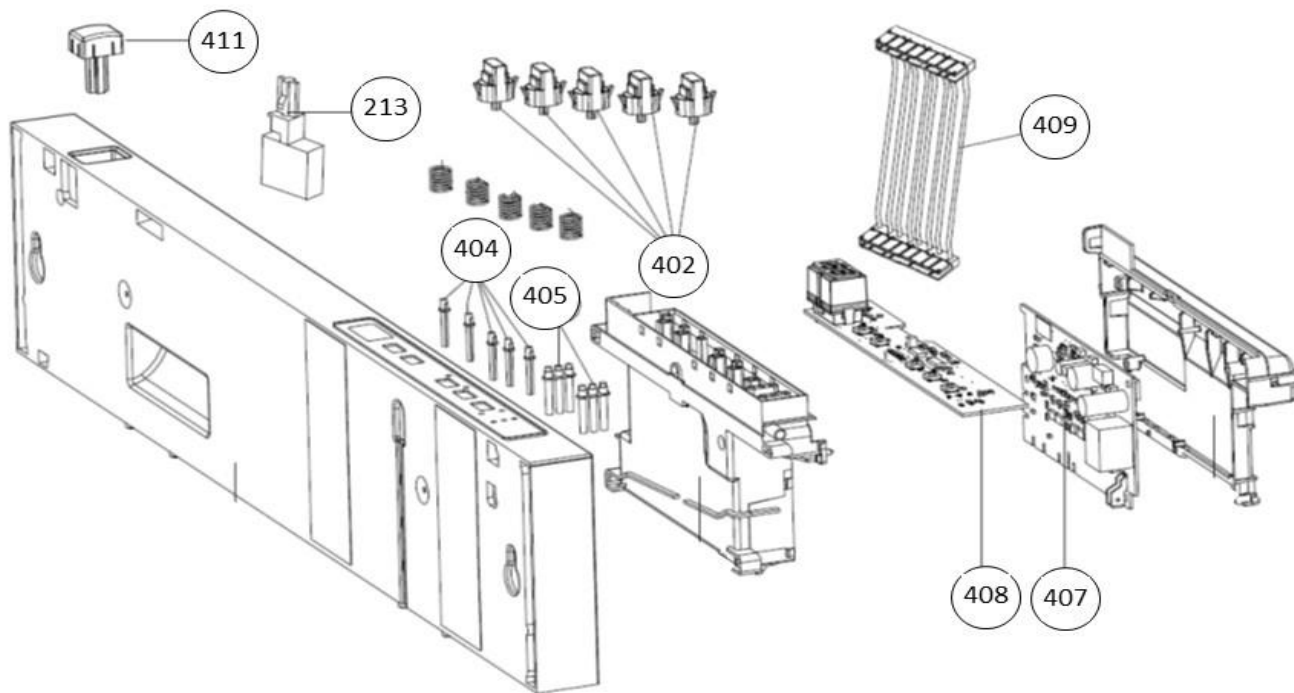

## vaatwassers - Inbouw

Typenummer

IVW6015A - 01

Subgroep onderdeel

Bedieningspaneel

Revisie datum

23-11-2017