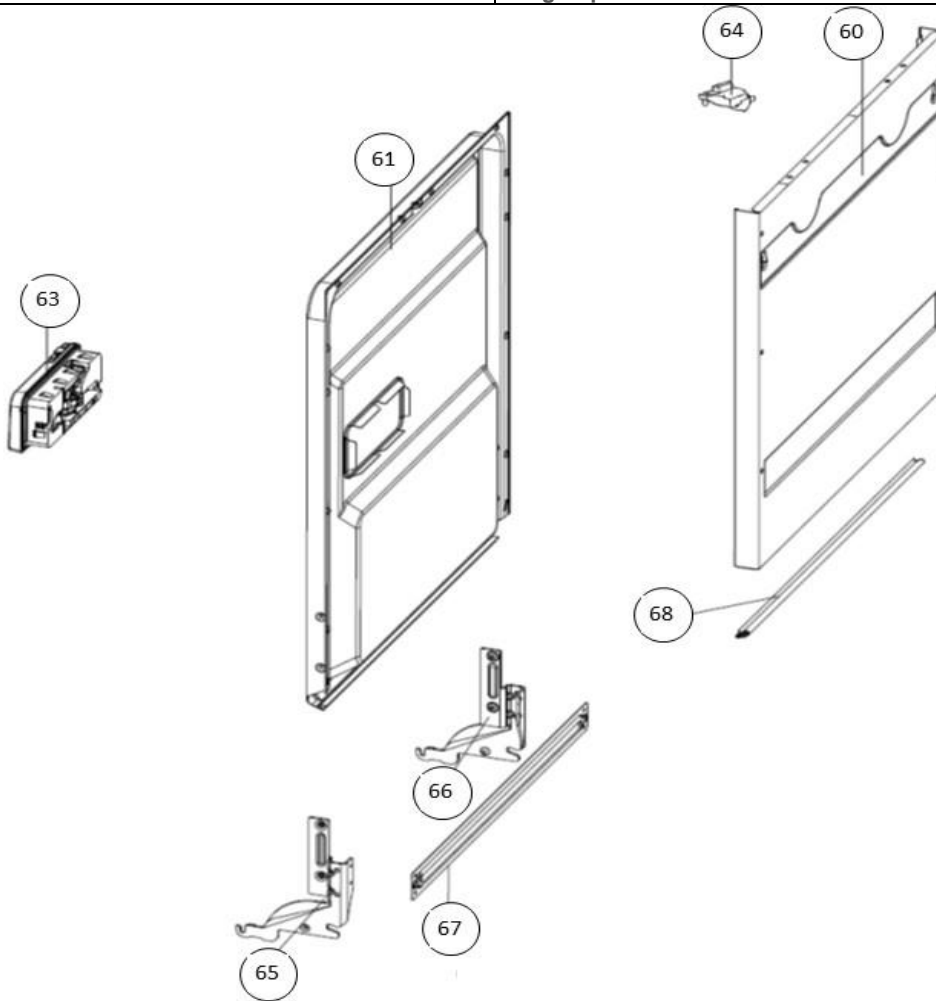

vaatwassers - Inbouw

Typenummer

IVW6015A - 01

Subgroep onderdeel

Deur

Revisie datum

23-11-2017