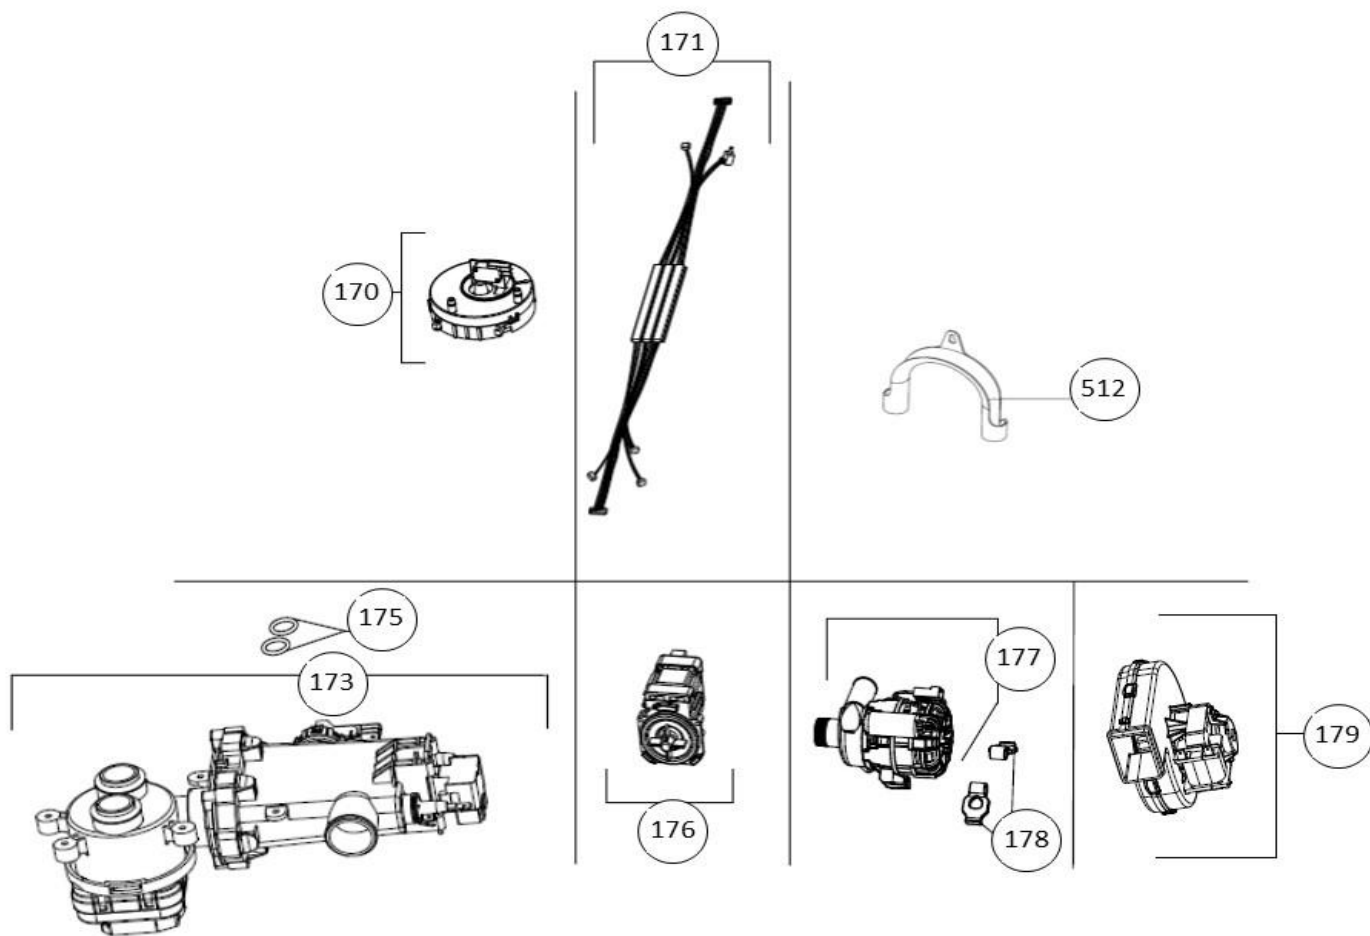

vaatwassers - Inbouw

Typenummer	IVW6013A - 02	Subgroep onderdeel	Componenten

Revisie datum

2-11-2018

Positienummer	Omschrijving (Nederlands)	Artikelnummer
6a	Rechter bovenhoek steun voorzijde	30401000075
6b	Linker bovenhoek steun voorzijde	30401000076
170	Vlotter	30401000102
171	Kabelboom-C4 / met turbo	30401000344
172	Netsnoer, 180cm wit	30401000261
173	Behuizing warmte-element incl. verspreider	30401000247
175	O-ring behuizing warmte-element, set van 2	30401000238
176	Afvoerpomp	30401000242
177	Pomp	30401000343
178	Ophangrubbers pomp, set van 2	30401000111
179	Turbo ventilator	30401000342
512	Beugel afvoerslang	30400900045
611	ECO meter slang	30401000281
612	Warmte-element slang	30401000282
613	Slangklem	30401000253