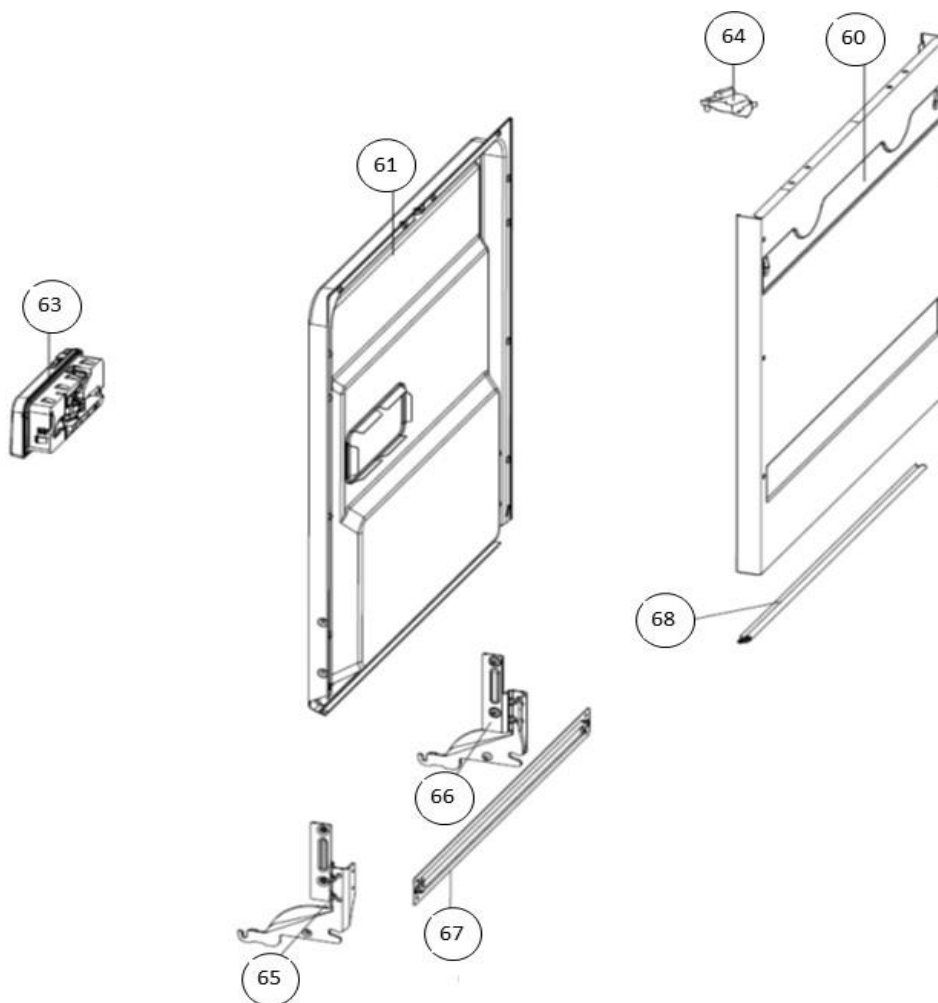

vaatwassers - Inbouw

Typenummer	IVW6013A - 02	Subgroep onderdeel	Hydraulische groep beneden
------------	---------------	--------------------	----------------------------

Revisie datum

2-11-2018

Positienummer	Omschrijving (Nederlands)	Artikelnummer
131	Air break groep	30401000239
133	Air break borgring	30401000053
136	Parasite filter	30401000287
139	Wateraanvoer aansluitplaat	30401000056
141	Wateraanvoerslang compleet	30401000057
141	Wateraanvoerslang	30401000241
142	Borgring wateraanvoer	30401000058
143	Stoom condensor	30401000059
144	Stoom condensor borgring	30401000061
145	Stoom condensor afdichtingsrubber	30401000062

vaatwassers - Inbouw

Typenummer	IVW6013A - 02	Subgroep onderdeel	Deur
------------	---------------	--------------------	------

Revisie datum

2-11-2018

Positienummer	Omschrijving (Nederlands)	Artikelnummer
60	Deurpaneel, buiten	30401000064
61	Deurpaneel, binnenkant	30401000065
63	Dispenser	30401000341
64	Sluitingsmechanisme deur	30401000068
65	Deurscharnier links	30401000235
65	Deurscharnier links	30401000295
66	Deurscharnier rechts	30401000234
66	Deurscharnier rechts	30401000294
67	Stabilisatorstrip staal	30401000232
68	Deurrubber	30401000072