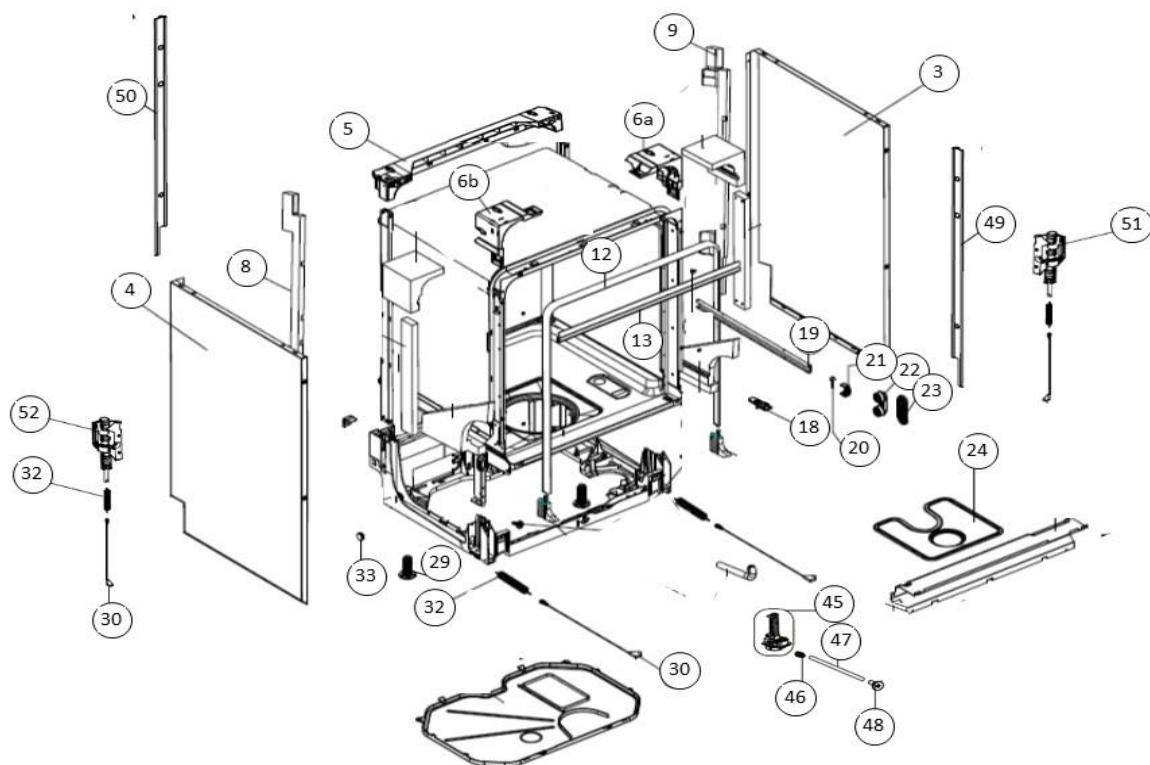

vaatwassers - Inbouw

Typenummer	IVW6013A - 02	Subgroep onderdeel	Deur
------------	---------------	--------------------	------

Revisie datum

2-11-2018

Positienummer	Omschrijving (Nederlands)	Artikelnummer
60	Deurpaneel, buiten	30401000064
61	Deurpaneel, binnenkant	30401000065
63	Dispenser	30401000341
64	Sluitingsmechanisme deur	30401000068
65	Deurscharnier links	30401000235
65	Deurscharnier links	30401000295
66	Deurscharnier rechts	30401000234
66	Deurscharnier rechts	30401000294
67	Stabilisatorstrip staal	30401000232
68	Deurrubber	30401000072

vaatwassers - Inbouw

Typenummer	IVW6013A - 02	Subgroep onderdeel	Behuizing
------------	---------------	--------------------	-----------

Revisie datum

2-11-2018

Positienummer	Omschrijving (Nederlands)	Artikelnummer
3	Zijpaneel rechts	30400900035
4	Zijpaneel links	30400900037
5	Horizontale steun achterzijde bovenblad	30401000074
9	Afdichtingsrubber frame	30401000079
12	Afdichtingsrubber bovenzijde frame	30401000262
18	Deurvergrendelingshaak	30401000236
19	Rail bovenkorf	30401000082
20	Geleiderail stopper bovenkorf achter	30400900038
21	Geleiderail bovenkorf stopper voor	30400900088
22	Geleidingswielen rail bovenkorf	30401000240
23	Geleidingswielen rail bovenkorf achterkant	30401000305
24	Plastic bodemfilter	30400900086
29	Verstelbare voet	30400900100
30	Scharnierkoord	30401000085
32	Scharnierveer (oranje)	30401000088
33	Scharnier katrol	30401000089
45	Verstelmechanisme achterste voet	30401000090
45	Verstelmechanisme achterste voet	30401000274
46	Wormwiel	30401000091
47	Aandrijfjas wormwiel	30401000092
48	Verstelschroef tbv. achtervoet	30401000093
49	Afdichting binnenkuip rechts	30400900042
50	Afdichting binnenkuip links	30400900043
51	Verstelmechanisme deurveer rechts	30401000094
52	Verstelmechanisme deurveer links	30401000095