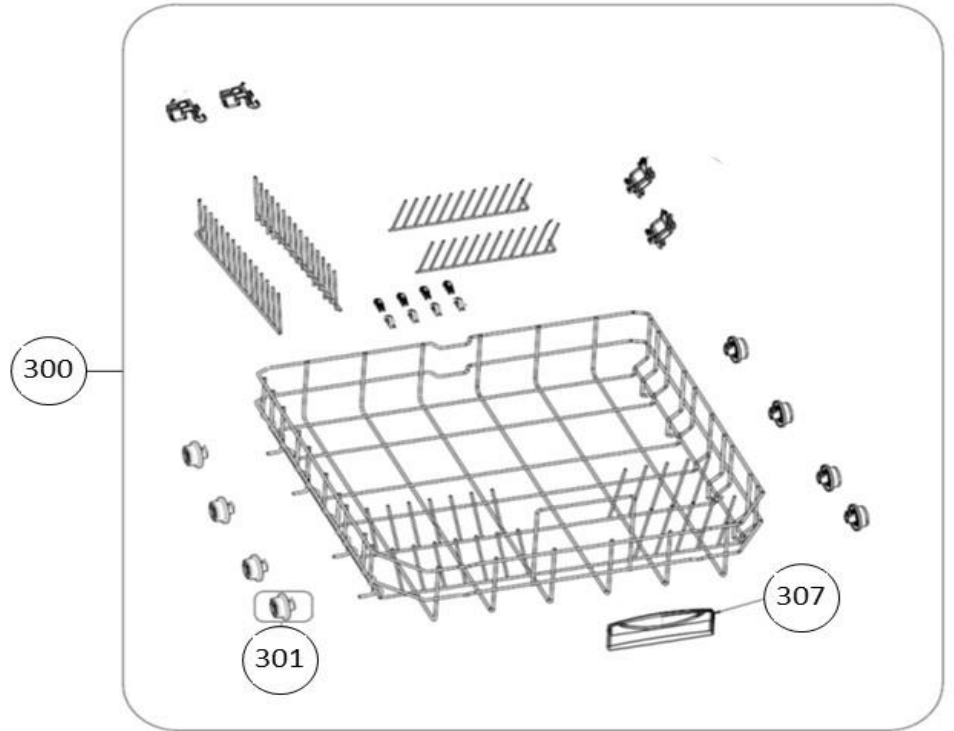

vaatwassers - Inbouw

Typenummer	IVW6013A - 02	Subgroep onderdeel	Servieslade beneden
------------	---------------	--------------------	---------------------

Revisie datum		2-11-2018
---------------	--	-----------

Positienummer	Omschrijving (Nederlands)	Artikelnummer
300	Onderkorf set compleet	30400900106
301	Wiel onderkorf	30400900003
307	Handgreep onderkorf	30400900016
325	Bestekmand compleet	30400900004

vaatwassers - Inbouw

Typenummer

IVW6013A - 02

Subgroep onderdeel

Servieslade boven

Revisie datum

2-11-2018

Positienummer	Omschrijving (Nederlands)	Artikelnummer
350	Bovenkorf set compleet	30400900008
351	Kopjes houder, set van 2	30400900089
352	Wiel bovenkorf	30400900012
355	Handgreep bovenkorf	30400900014