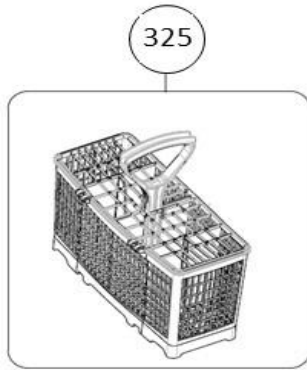

vaatwassers - Inbouw

Typenummer	IVW6013A - 02	Subgroep onderdeel	Servieslade beneden
------------	---------------	--------------------	---------------------

Revisie datum		2-11-2018
---------------	--	-----------

Positienummer	Omschrijving (Nederlands)	Artikelnummer
300	Onderkorf set compleet	30400900106
301	Wiel onderkorf	30400900003
307	Handgreep onderkorf	30400900016
325	Bestekmand compleet	30400900004

vaatwassers - Inbouw

Typenummer

IVW6013A - 02

Subgroep onderdeel

Servieslade boven

Revisie datum

2-11-2018

Positienummer	Omschrijving (Nederlands)	Artikelnummer
350	Bovenkorf set compleet	30400900008
351	Kopjes houder, set van 2	30400900089
352	Wiel bovenkorf	30400900012
355	Handgreep bovenkorf	30400900014