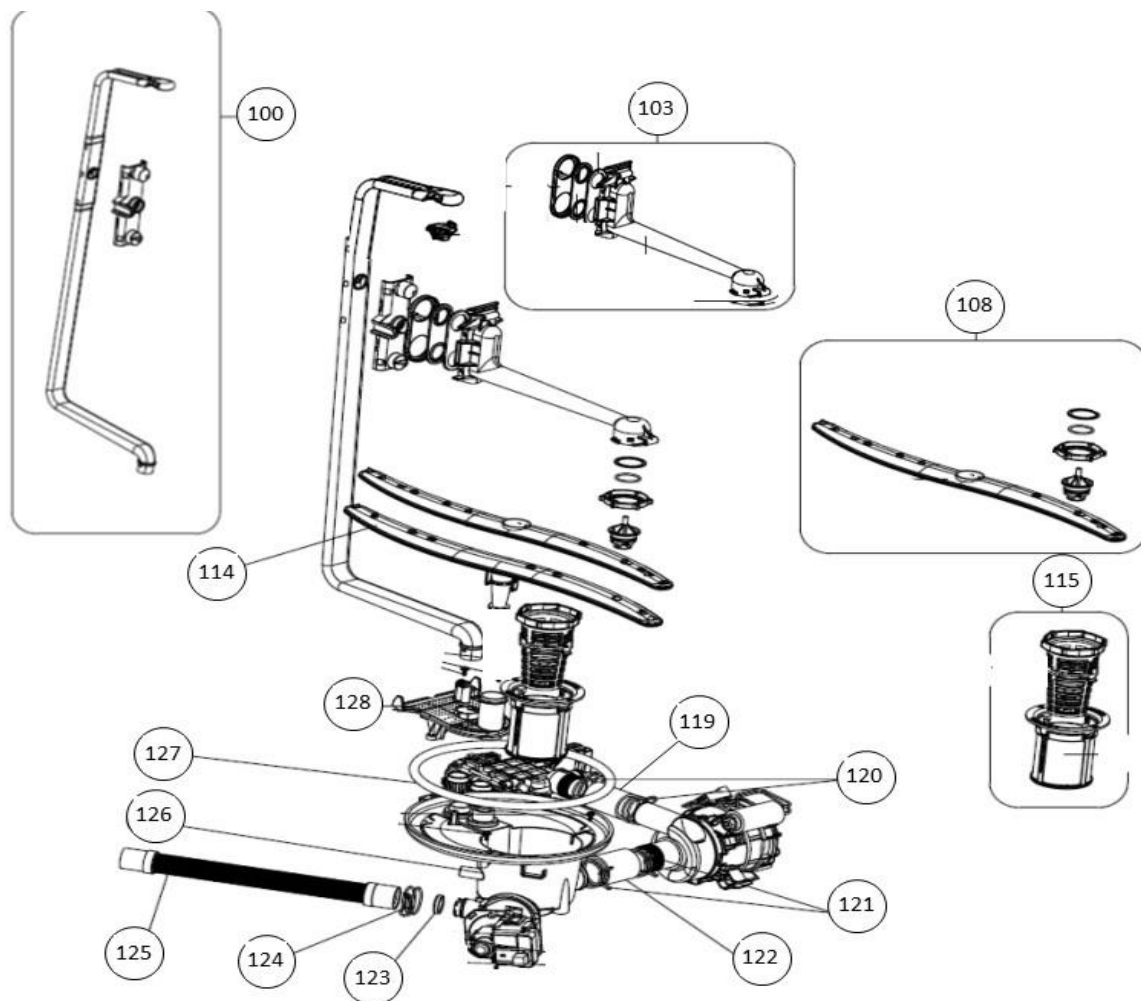

Typenummer

IVW6013A - 02

Subgroep onderdeel

Servieslade boven

Revisie datum

2-11-2018

Positienummer	Omschrijving (Nederlands)	Artikelnummer
350	Bovenkorf set compleet	30400900008
351	Kopjes houder, set van 2	30400900089
352	Wiel bovenkorf	30400900012
355	Handgreep bovenkorf	30400900014

vaatwassers - Inbouw

Typenummer

IVW6013A - 02

Subgroep onderdeel

Bedieningspaneel

Revisie datum

2-11-2018

Positienummer	Omschrijving (Nederlands)	Artikelnummer
402	Druktoets	30401000032
403	Veer druktoets	30401000033
404	lampbuisje	30401000279
407	Printplaat bedieningspaneel	30401000345
408	Printplaat display	30401000277
409	Kabel PCB printplaat	30401000037
411	Aan- / uitknop	30401000014

vaatwassers - Inbouw

Typenummer	IVW6013A - 02	Subgroep onderdeel	Waterontharder
------------	---------------	--------------------	----------------

Revisie datum 2-11-2018

Positienummer	Omschrijving (Nederlands)	Artikelnummer
148	Waterontharder	30401000237
152	Slangklem, Dmax 19,6x8,8	30401000039
153	Slang, D12*3*160	30401000040
154	Waterontharder afdichtingsring	30401000041
155	Waterontharder borgring	30401000042
156	Dop zoutreservoir	30400900087

vaatwassers - Inbouw

Typenummer

IVW6013A - 02

Subgroep onderdeel

Hydraulische groep boven

Revisie datum

2-11-2018

Positienummer	Omschrijving (Nederlands)	Artikelnummer
100	Aanvoer bovensproeiarm	30400900102
103	Bovenste sproeiarm aanvoer, compleet	30400900028
104	Afdichtingsrubber bovenste sproeiarm	30401000275
108	Bovenste sproeiarm compleet	30400900092
114	Onderste sproeiarm compleet	30400900091
115	Micro filter compleet	30400900031
120	Klem, Dmax 36,4x14	30401000044
121	Klem, Dmax 41x14,8	30401000045
122	Slang, D33x3	30401000339
123	Anti terugstroom ring	30401000047
124	Klem, Dmax 29,4x11,4	30401000048
125	Afvoer slang, 200cm	30401000049
126	Afvoerreservoir	30401000248
126	Afvoerreservoir	30401000340
127	Afdichtingsrubber afvoerreservoir	30401000051
128	Houder onderste sproeiarm	30400900032