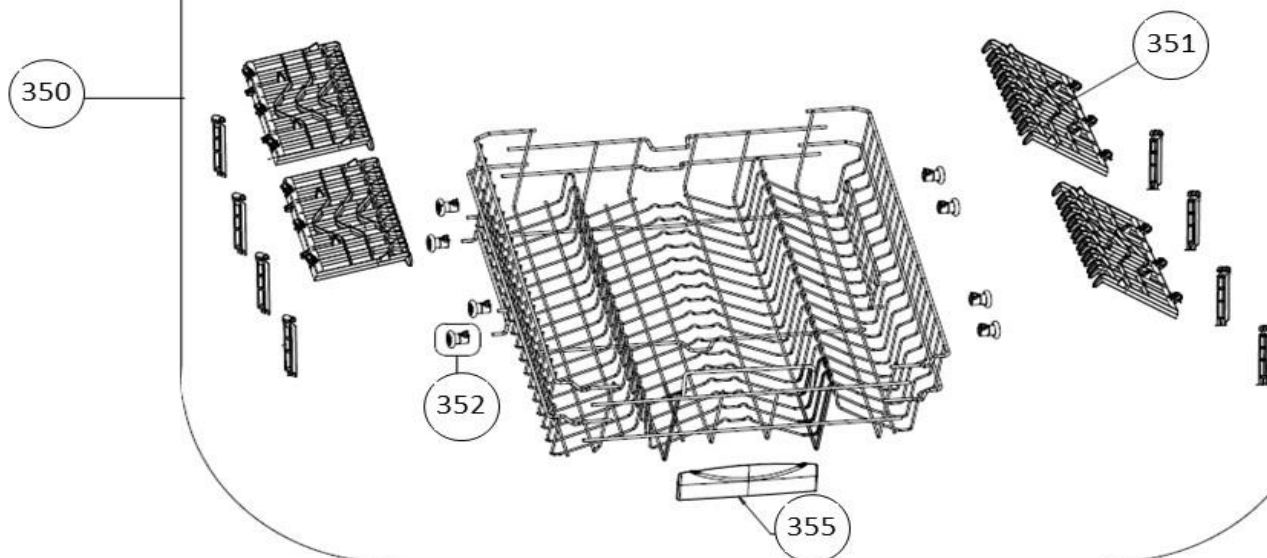

vaatwassers - Inbouw

Typenummer	IVW6013A - 02	Subgroep onderdeel	Servieslade beneden
------------	---------------	--------------------	---------------------

Revisie datum		2-11-2018
---------------	--	-----------

Positienummer	Omschrijving (Nederlands)	Artikelnummer
300	Onderkorf set compleet	30400900106
301	Wiel onderkorf	30400900003
307	Handgreep onderkorf	30400900016
325	Bestekmand compleet	30400900004

vaatwassers - Inbouw

Typenummer

IVW6013A - 02

Subgroep onderdeel

Servieslade boven

Revisie datum

2-11-2018

Positienummer	Omschrijving (Nederlands)	Artikelnummer
350	Bovenkorf set compleet	30400900008
351	Kopjes houder, set van 2	30400900089
352	Wiel bovenkorf	30400900012
355	Handgreep bovenkorf	30400900014

vaatwassers - Inbouw

Typenummer

IVW6013A - 02

Subgroep onderdeel

Bedieningspaneel

Revisie datum

2-11-2018

Positienummer	Omschrijving (Nederlands)	Artikelnummer
402	Druktoets	30401000032
403	Veer druktoets	30401000033
404	lampbuisje	30401000279
407	Printplaat bedieningspaneel	30401000345
408	Printplaat display	30401000277
409	Kabel PCB printplaat	30401000037
411	Aan- / uitknop	30401000014