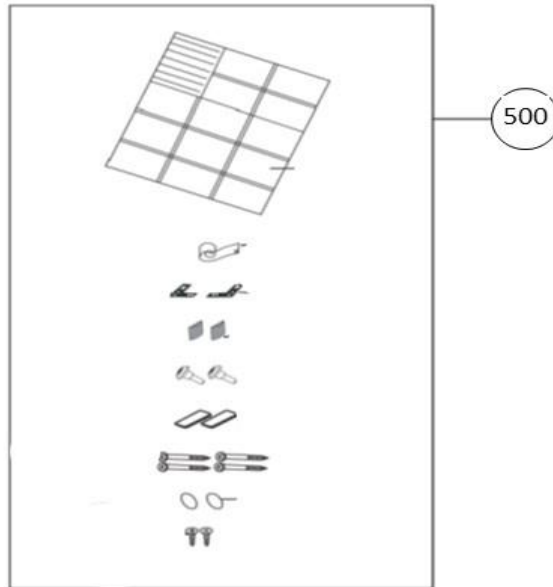

vaatwassers - Inbouw

Typenummer	IVW6013A - 02	Subgroep onderdeel	Assemblage kit

Revisie datum	2-11-2018

Positienummer	Omschrijving (Nederlands)	Artikelnummer
500	Installatie set	30400900046