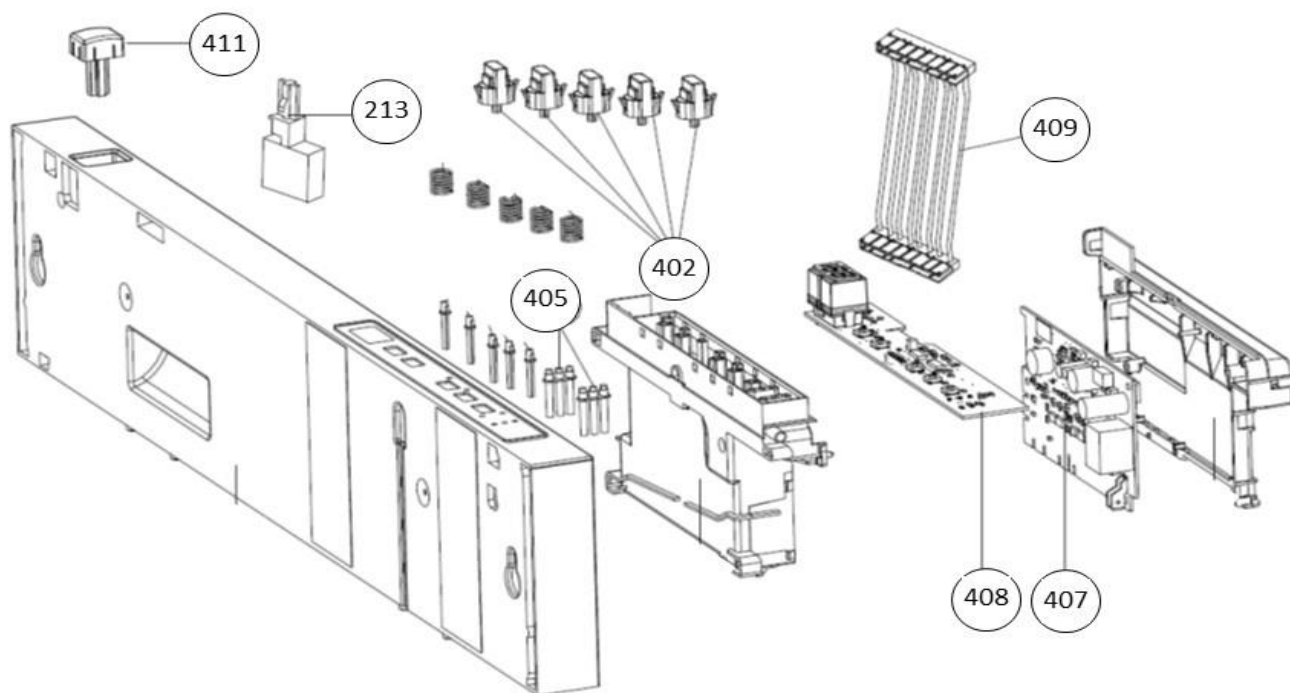

Positienummer	Omschrijving (Nederlands)	Artikelnummer
300	Onderkorf set compleet	30400900106
301	Wiel onderkorf	30400900003
307	Handgreep onderkorf	30400900016
325	Bestekmand compleet	30400900004

vaatwassers - Inbouw

Typenummer

IVW6013A - 02

Subgroep onderdeel

Servieslade boven

Revisie datum

2-11-2018

Positienummer	Omschrijving (Nederlands)	Artikelnummer
350	Bovenkorf set compleet	30400900008
351	Kopjes houder, set van 2	30400900089
352	Wiel bovenkorf	30400900012
355	Handgreep bovenkorf	30400900014

vaatwassers - Inbouw

Typenummer

IVW6013A - 02

Subgroep onderdeel

Bedieningspaneel

Revisie datum

2-11-2018

Positienummer	Omschrijving (Nederlands)	Artikelnummer
402	Druktoets	30401000032
403	Veer druktoets	30401000033
404	lampbuisje	30401000279
407	Printplaat bedieningspaneel	30401000345
408	Printplaat display	30401000277
409	Kabel PCB printplaat	30401000037
411	Aan- / uitknop	30401000014