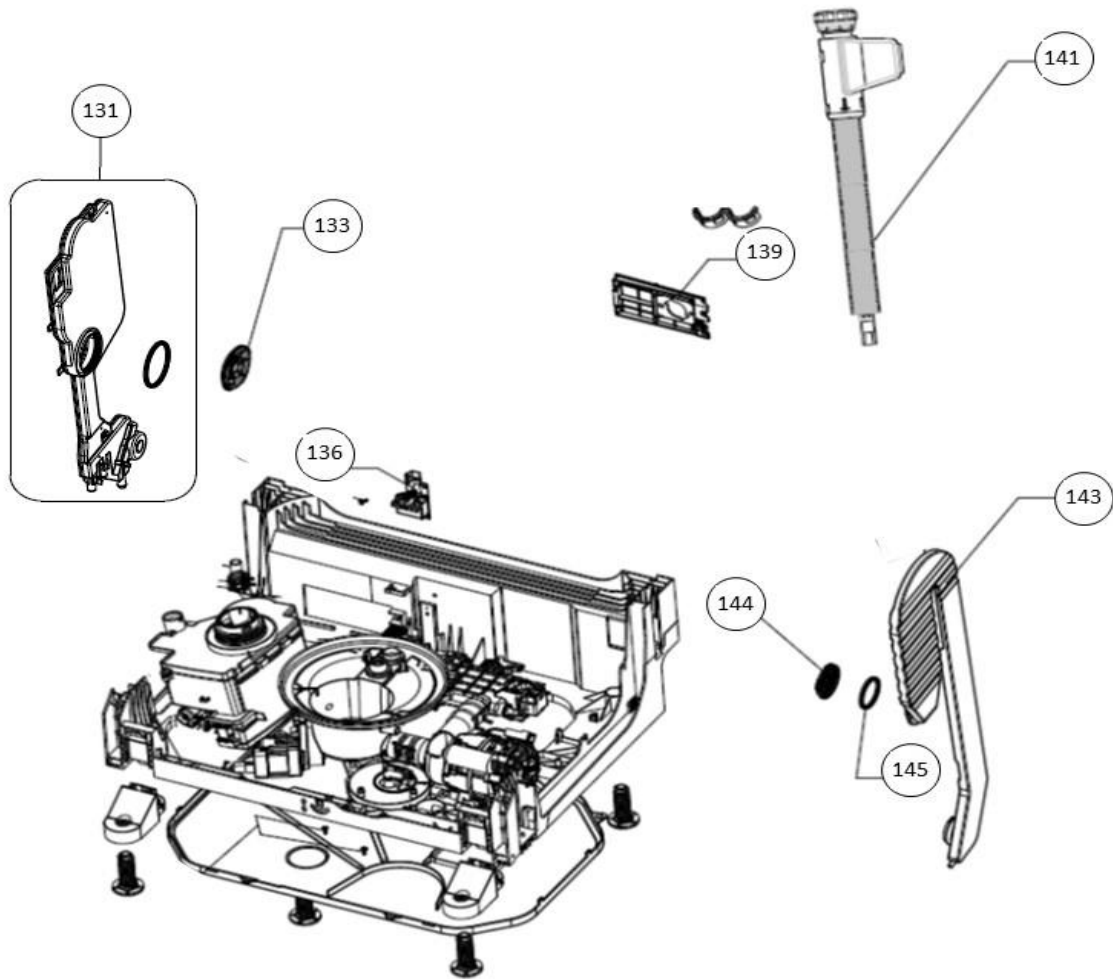

vaatwassers - Inbouw

Typenummer	IVW6013A - 02	Subgroep onderdeel	Waterontharder
------------	---------------	--------------------	----------------

Revisie datum 2-11-2018

Positienummer	Omschrijving (Nederlands)	Artikelnummer
148	Waterontharder	30401000237
152	Slangklem, Dmax 19,6x8,8	30401000039
153	Slang, D12*3*160	30401000040
154	Waterontharder afdichtingsring	30401000041
155	Waterontharder borgring	30401000042
156	Dop zoutreservoir	30400900087

vaatwassers - Inbouw

Typenummer

IVW6013A - 02

Subgroep onderdeel

Hydraulische groep boven

Revisie datum

2-11-2018

Positienummer	Omschrijving (Nederlands)	Artikelnummer
100	Aanvoer bovensproeiarm	30400900102
103	Bovenste sproeiarm aanvoer, compleet	30400900028
104	Afdichtingsrubber bovenste sproeiarm	30401000275
108	Bovenste sproeiarm compleet	30400900092
114	Onderste sproeiarm compleet	30400900091
115	Micro filter compleet	30400900031
120	Klem, Dmax 36,4x14	30401000044
121	Klem, Dmax 41x14,8	30401000045
122	Slang, D33x3	30401000339
123	Anti terugstroom ring	30401000047
124	Klem, Dmax 29,4x11,4	30401000048
125	Afvoer slang, 200cm	30401000049
126	Afvoerreservoir	30401000248
126	Afvoerreservoir	30401000340
127	Afdichtingsrubber afvoerreservoir	30401000051
128	Houder onderste sproeiarm	30400900032

vaatwassers - Inbouw

Typenummer	IVW6013A - 02	Subgroep onderdeel	Hydraulische groep beneden
------------	---------------	--------------------	----------------------------

Revisie datum

2-11-2018

Positienummer	Omschrijving (Nederlands)	Artikelnummer
131	Air break groep	30401000239
133	Air break borgring	30401000053
136	Parasite filter	30401000287
139	Wateraanvoer aansluitplaat	30401000056
141	Wateraanvoerslang compleet	30401000057
141	Wateraanvoerslang	30401000241
142	Borgring wateraanvoer	30401000058
143	Stoom condensor	30401000059
144	Stoom condensor borgring	30401000061
145	Stoom condensor afdichtingsrubber	30401000062