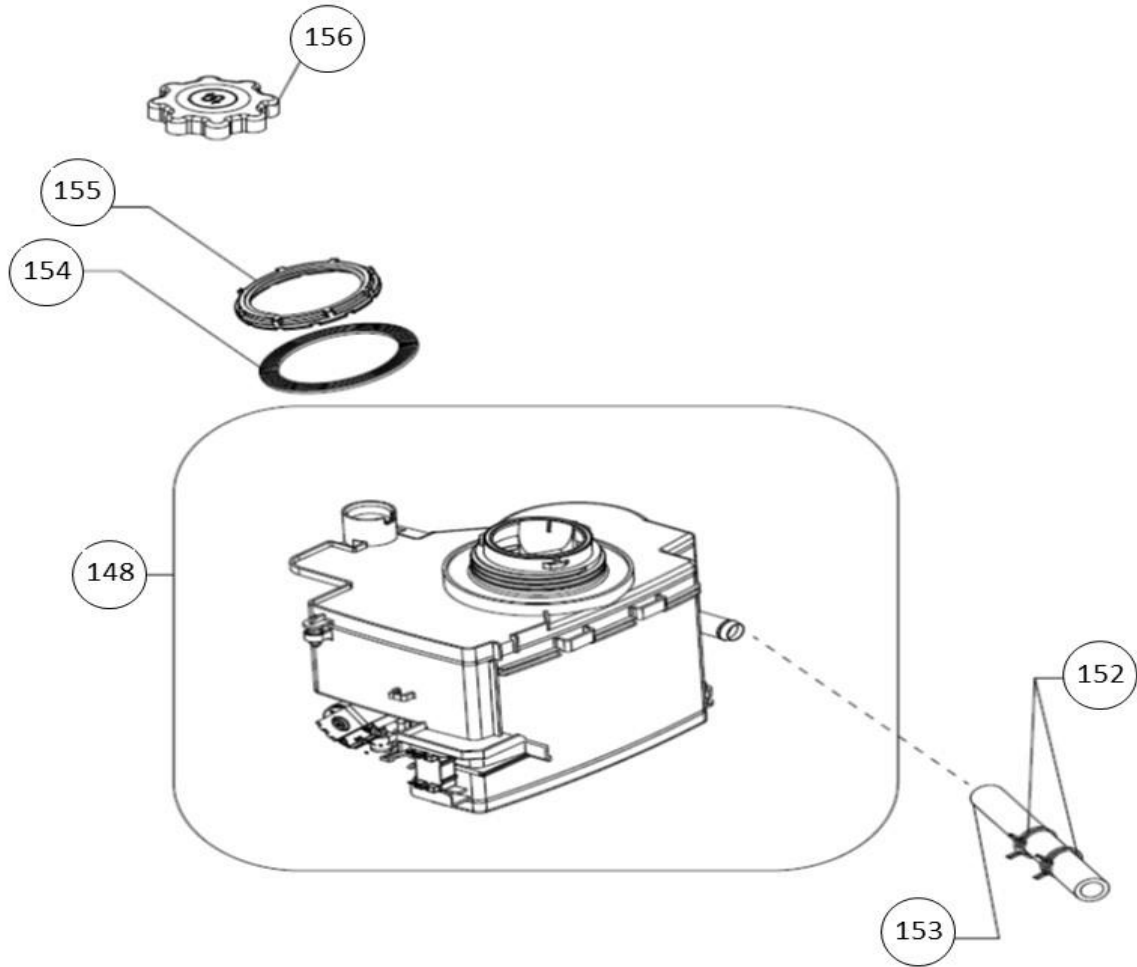

Typenummer

IVW6013A - 02

Subgroep onderdeel

Servieslade boven

Revisie datum

2-11-2018

Positienummer	Omschrijving (Nederlands)	Artikelnummer
350	Bovenkorf set compleet	30400900008
351	Kopjes houder, set van 2	30400900089
352	Wiel bovenkorf	30400900012
355	Handgreep bovenkorf	30400900014

vaatwassers - Inbouw

Typenummer

IVW6013A - 02

Subgroep onderdeel

Bedieningspaneel

Revisie datum

2-11-2018

Positienummer	Omschrijving (Nederlands)	Artikelnummer
402	Druktoets	30401000032
403	Veer druktoets	30401000033
404	lampbuisje	30401000279
407	Printplaat bedieningspaneel	30401000345
408	Printplaat display	30401000277
409	Kabel PCB printplaat	30401000037
411	Aan- / uitknop	30401000014

vaatwassers - Inbouw

Typenummer	IVW6013A - 02	Subgroep onderdeel	Waterontharder
------------	---------------	--------------------	----------------

Revisie datum 2-11-2018

Positienummer	Omschrijving (Nederlands)	Artikelnummer
148	Waterontharder	30401000237
152	Slangklem, Dmax 19,6x8,8	30401000039
153	Slang, D12*3*160	30401000040
154	Waterontharder afdichtingsring	30401000041
155	Waterontharder borgring	30401000042
156	Dop zoutreservoir	30400900087

vaatwassers - Inbouw

Typenummer

IVW6013A - 02

Subgroep onderdeel

Hydraulische groep boven

Revisie datum

2-11-2018

Positienummer	Omschrijving (Nederlands)	Artikelnummer
100	Aanvoer bovensproeiarm	30400900102
103	Bovenste sproeiarm aanvoer, compleet	30400900028
104	Afdichtingsrubber bovenste sproeiarm	30401000275
108	Bovenste sproeiarm compleet	30400900092
114	Onderste sproeiarm compleet	30400900091
115	Micro filter compleet	30400900031
120	Klem, Dmax 36,4x14	30401000044
121	Klem, Dmax 41x14,8	30401000045
122	Slang, D33x3	30401000339
123	Anti terugstroom ring	30401000047
124	Klem, Dmax 29,4x11,4	30401000048
125	Afvoer slang, 200cm	30401000049
126	Afvoerreservoir	30401000248
126	Afvoerreservoir	30401000340
127	Afdichtingsrubber afvoerreservoir	30401000051
128	Houder onderste sproeiarm	30400900032