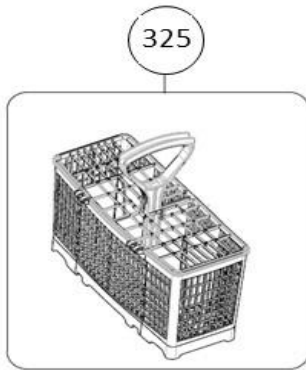

vaatwassers - Inbouw

Typenummer

IVW6013A - 01

Subgroep onderdeel

Servieslade beneden

Revisie datum

23-11-2017

vaatwassers - Inbouw

Typenummer

IVW6013A - 01

Subgroep onderdeel

Servieslade boven

350

352

351

355