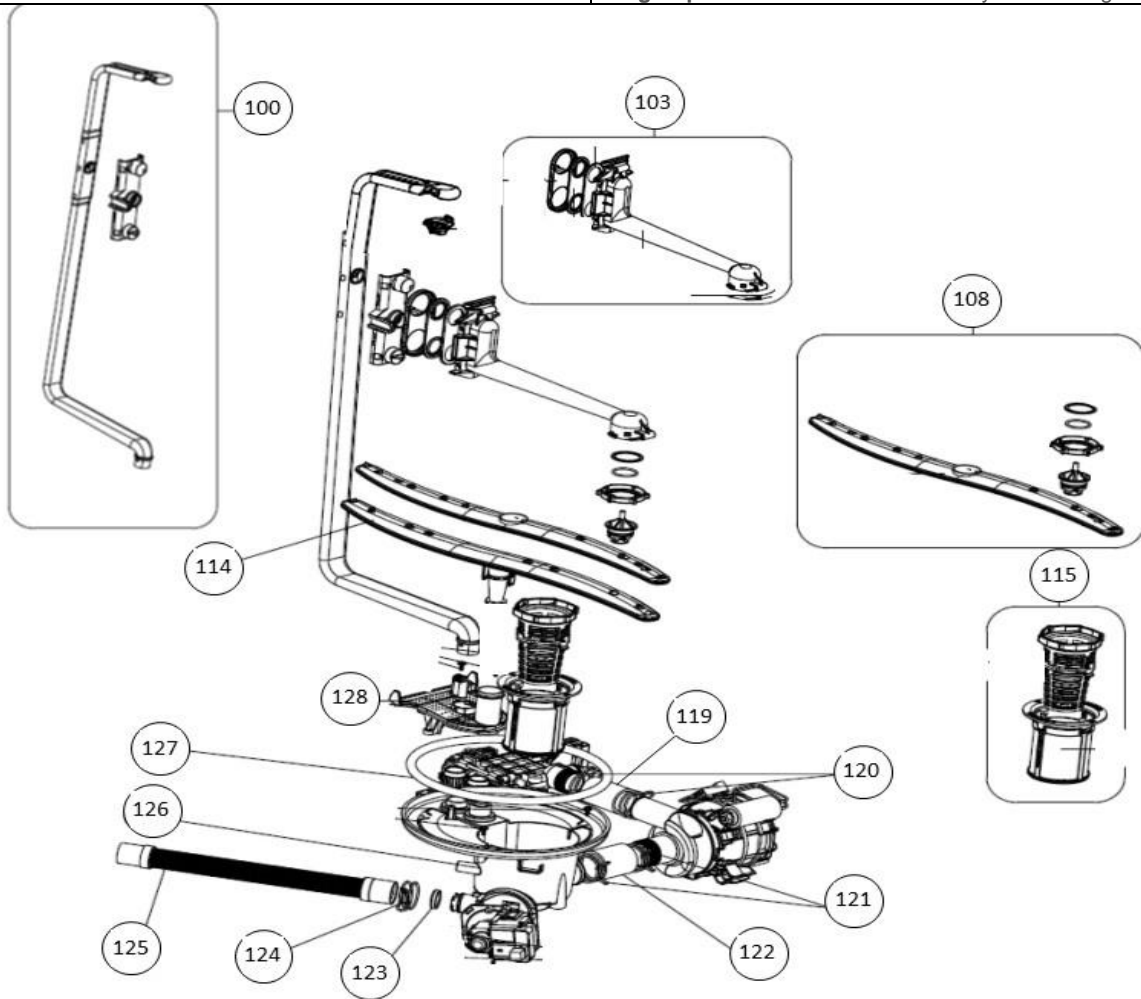

Revisie datum

23-11-2017

vaatwassers - Inbouw

Typenummer

IVW6013A - 01

Subgroep onderdeel

Bedieningspaneel

Revisie datum

23-11-2017

vaatwassers - Inbouw

Typenummer	IVW6013A - 01	Subgroep onderdeel	Waterontharder
------------	---------------	--------------------	----------------

vaatwassers - Inbouw

Typenummer

IVW6013A - 01

Subgroep onderdeel

Hydraulische groep boven

Revisie datum

23-11-2017

vaatwassers - Inbouw

Typenummer

IVW6013A - 01

Subgroep onderdeel

Hydraulische groep beneden