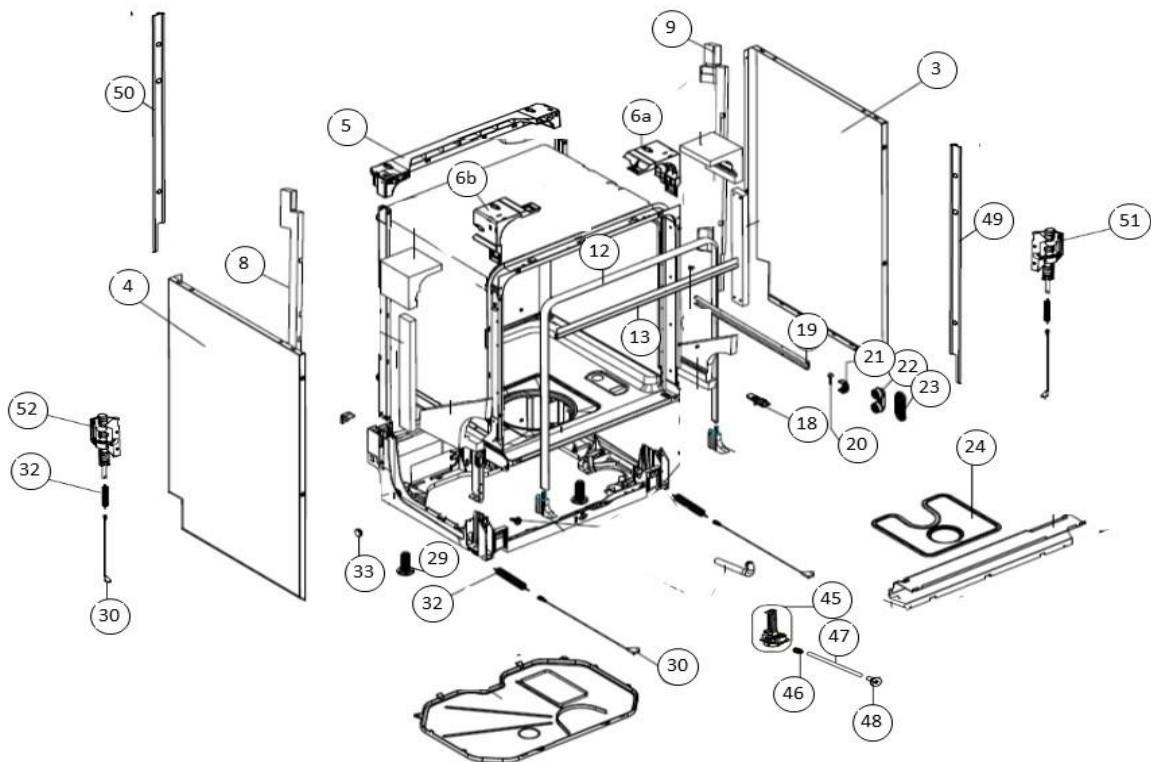

23-11-2017

vaatwassers - Inbouw

Typenummer

IVW6013A - 01

Subgroep onderdeel

Behuizing

Revisie datum

23-11-2017