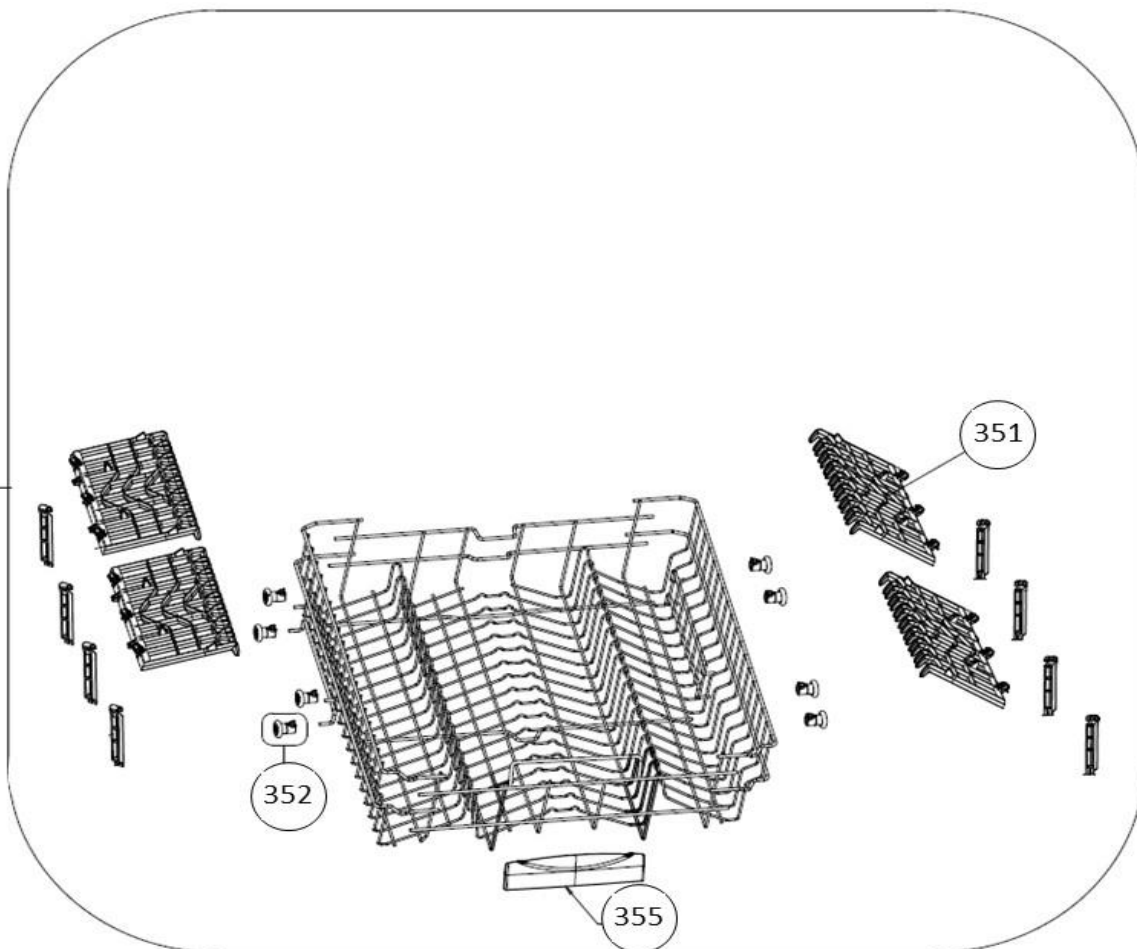

vaatwassers - Inbouw

Typenummer

IVW6013A - 01

Subgroep onderdeel

Servieslade beneden

Revisie datum

23-11-2017

vaatwassers - Inbouw

Typenummer

IVW6013A - 01

Subgroep onderdeel

Servieslade boven

350

352

351

355

Revisie datum

23-11-2017

vaatwassers - Inbouw

Typenummer

IVW6013A - 01

Subgroep onderdeel

Bedieningspaneel

Revisie datum