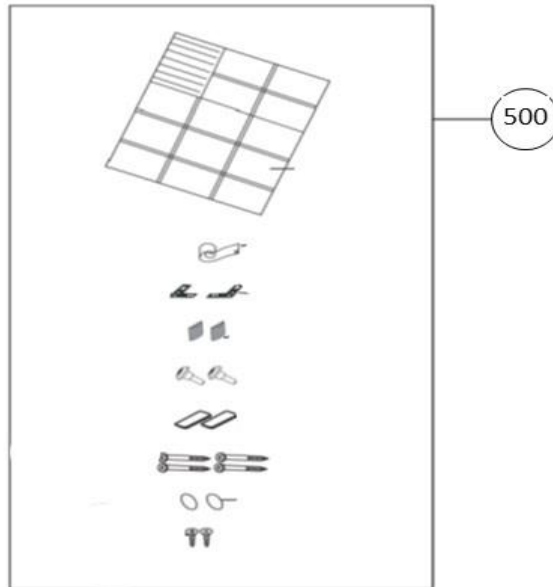

vaatwassers - Inbouw

Typenummer	IVW6013A - 01	Subgroep onderdeel	Componenten
			
			

vaatwassers - Inbouw

Typenummer

IVW6013A - 01

Subgroep onderdeel

Assemblage kit

Revisie datum