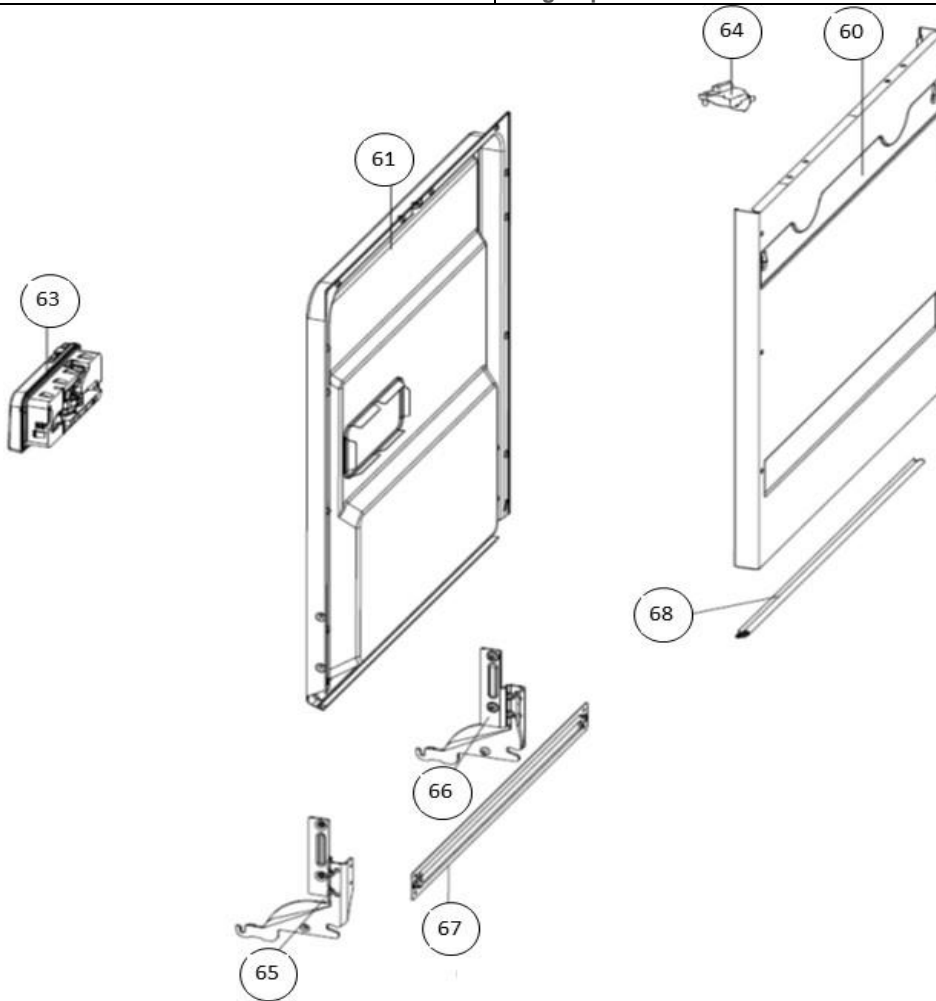

Revisie datum

23-11-2017

vaatwassers - Inbouw

Typenummer

IVW6013A - 01

Subgroep onderdeel

Deur

Revisie datum