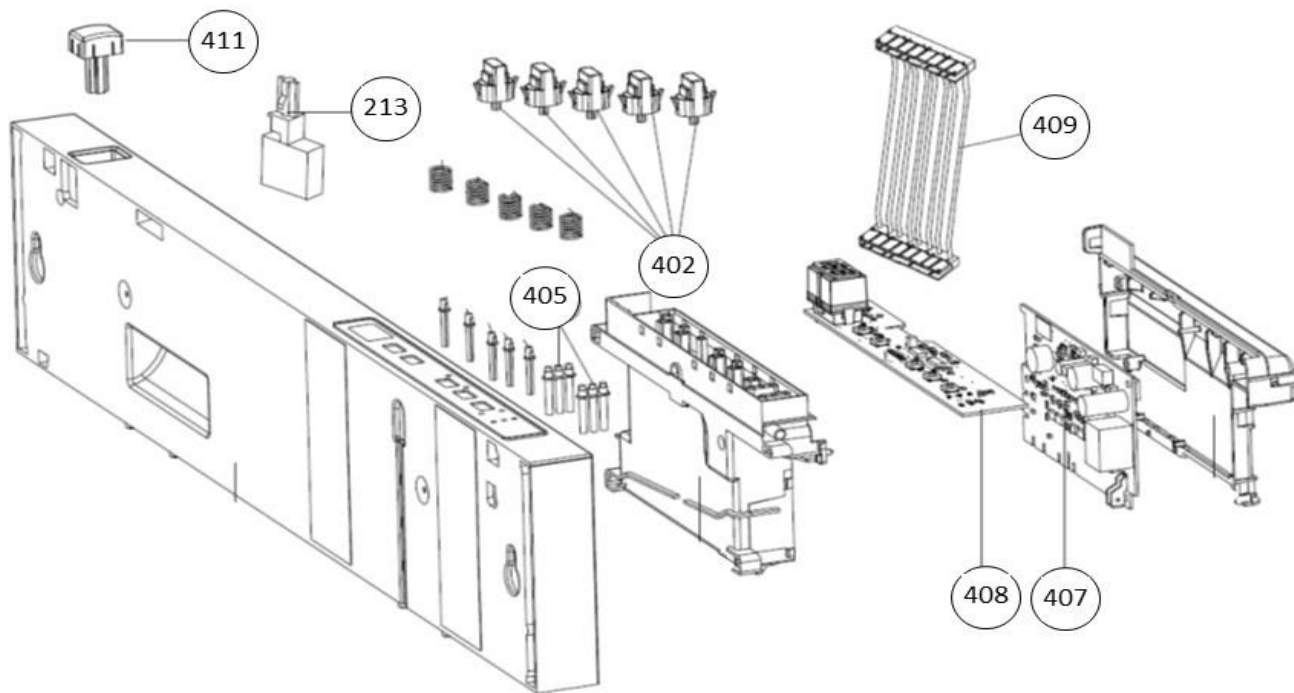

Revisie datum

23-11-2017

vaatwassers - Inbouw

Typenummer

IVW6013A - 01

Subgroep onderdeel

Bedieningspaneel

Revisie datum