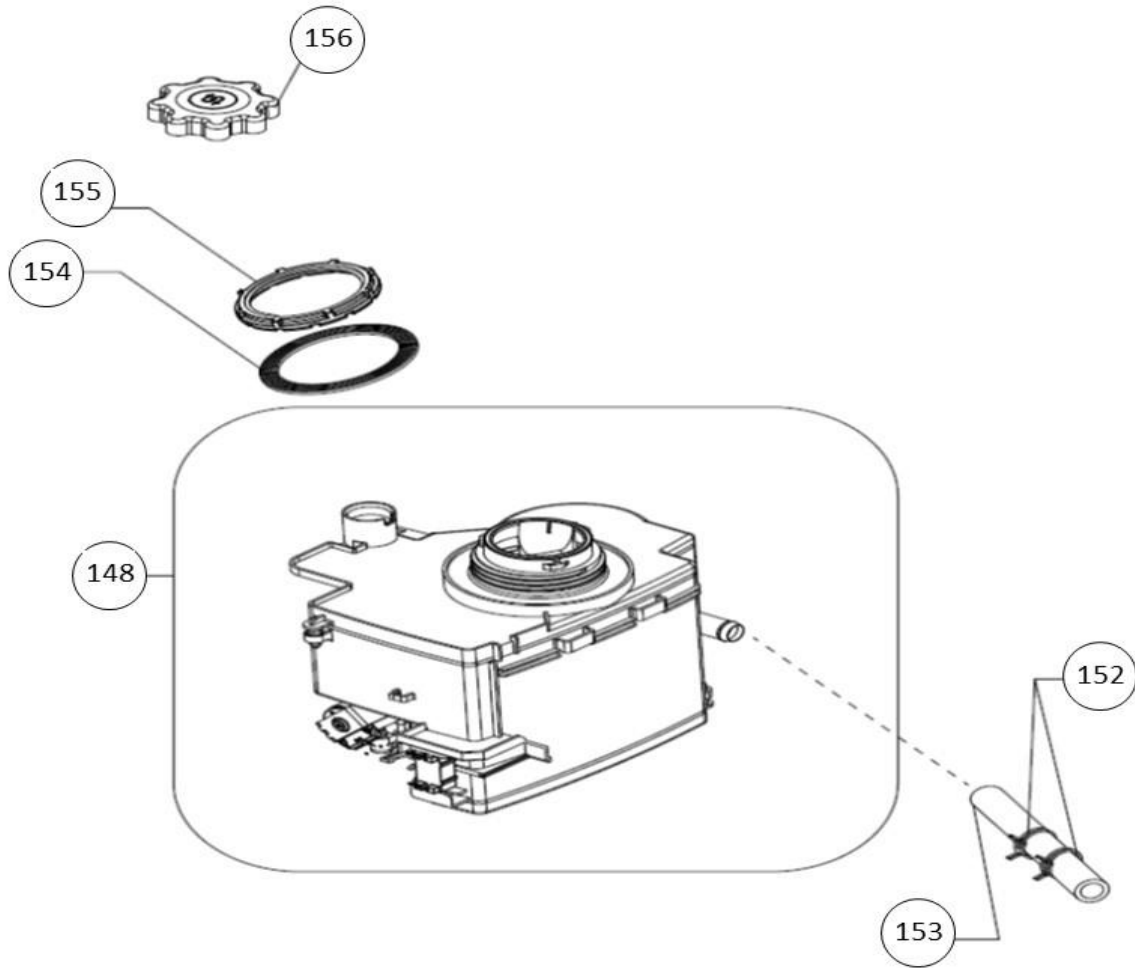

Typenummer

IVW6013A - 01

Subgroep onderdeel

Servieslade boven

350

352

351

355

Revisie datum

23-11-2017

vaatwassers - Inbouw

Typenummer

IVW6013A - 01

Subgroep onderdeel

Bedieningspaneel

Revisie datum

23-11-2017

vaatwassers - Inbouw

Typenummer	IVW6013A - 01	Subgroep onderdeel	Waterontharder
------------	---------------	--------------------	----------------

vaatwassers - Inbouw

Typenummer

IVW6013A - 01

Subgroep onderdeel