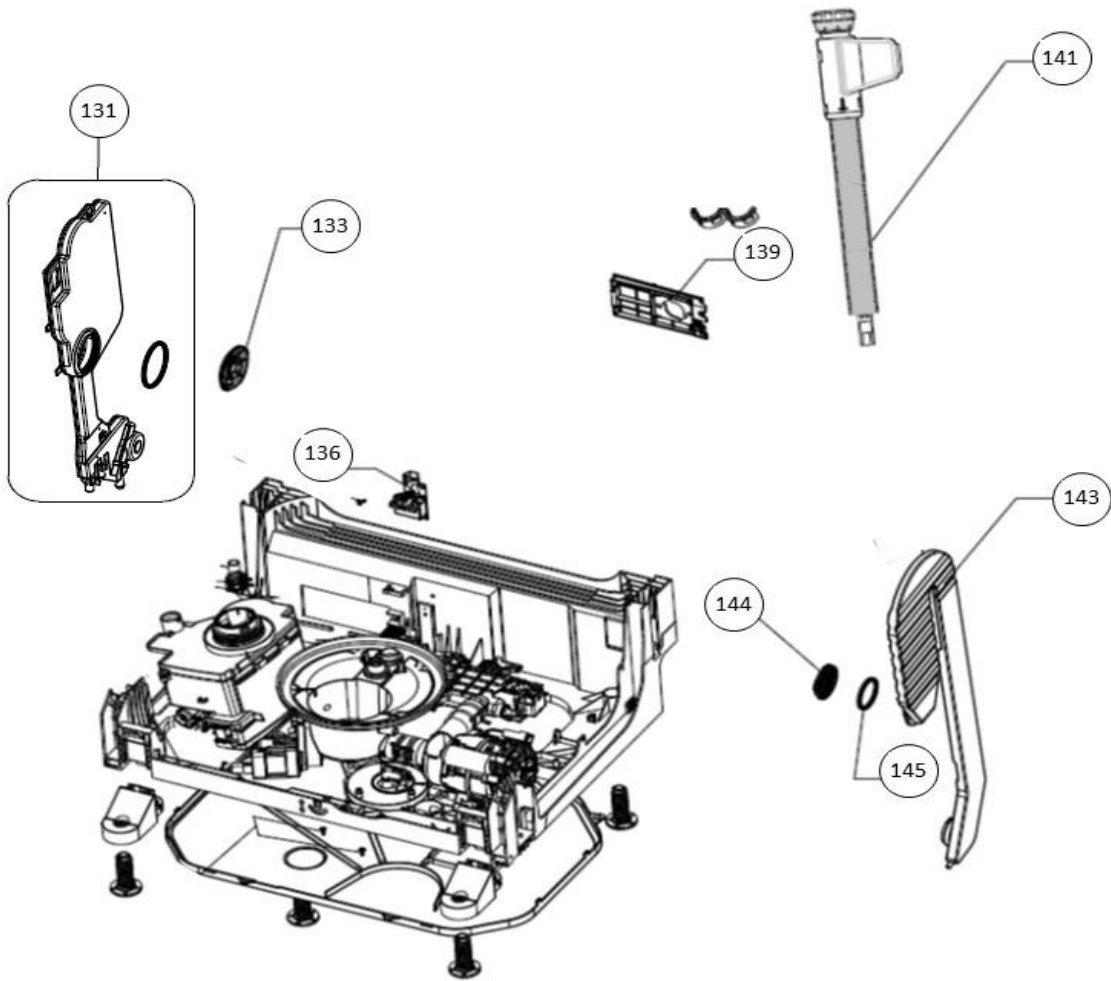

Hydraulische groep boven

Revisie datum

23-11-2017

vaatwassers - Inbouw

Typenummer

IVW6013A - 01

Subgroep onderdeel

Hydraulische groep beneden