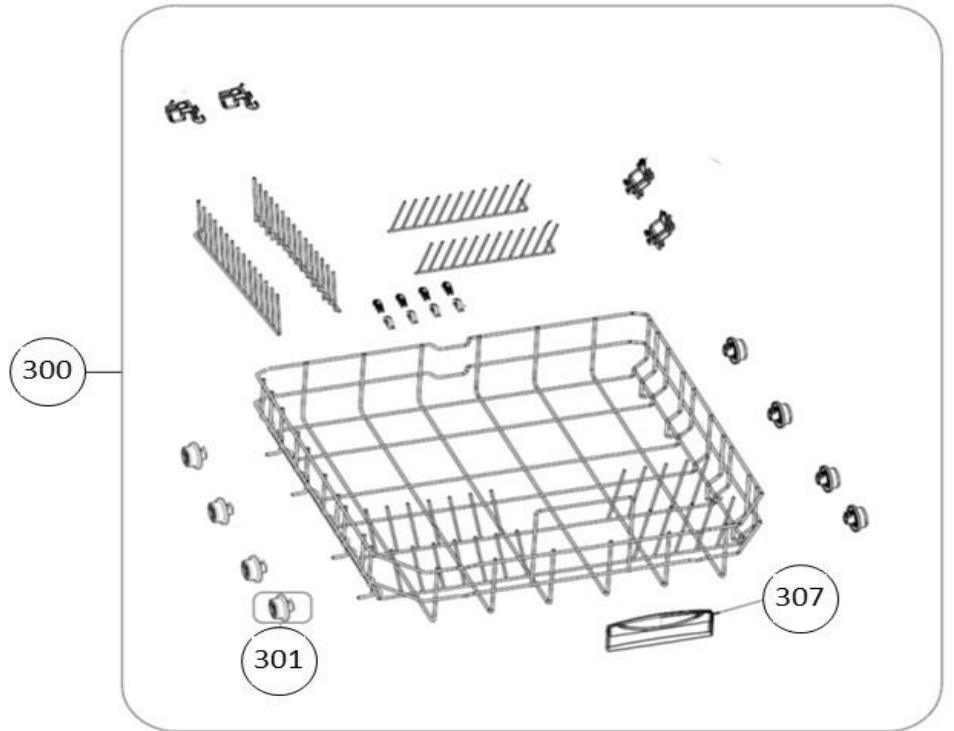

vaatwassers - Inbouw

Typenummer

IVW6013A - 01

Subgroep onderdeel

Servieslade beneden

Revisie datum

23-11-2017

vaatwassers - Inbouw

Typenummer

IVW6013A - 01

Subgroep onderdeel

Servieslade boven

350

352

351

355