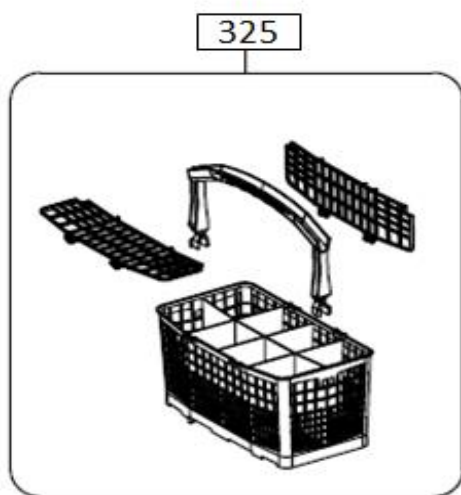

INVENTUM

maakt 't moment

Vaatwasser

Typenummer

IVW6008A/03

Revisie Datum

30-12-2019