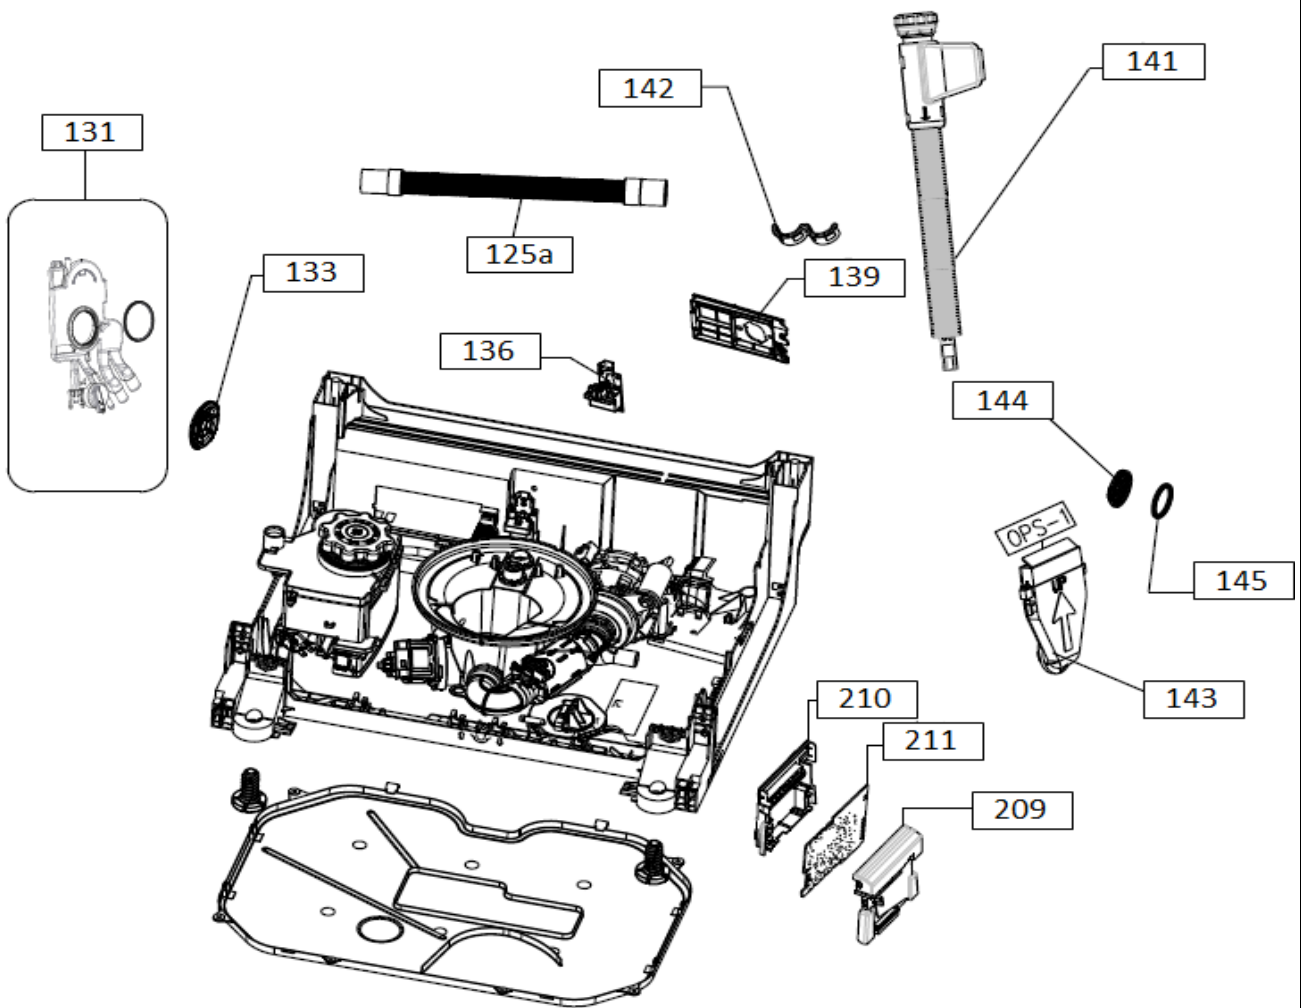

Typenummer

IVW6008A/03

Revisie Datum

30-12-2019

Vaatwasser

Typenummer IVW6008A/03

Revisie Datum

30-12-2019