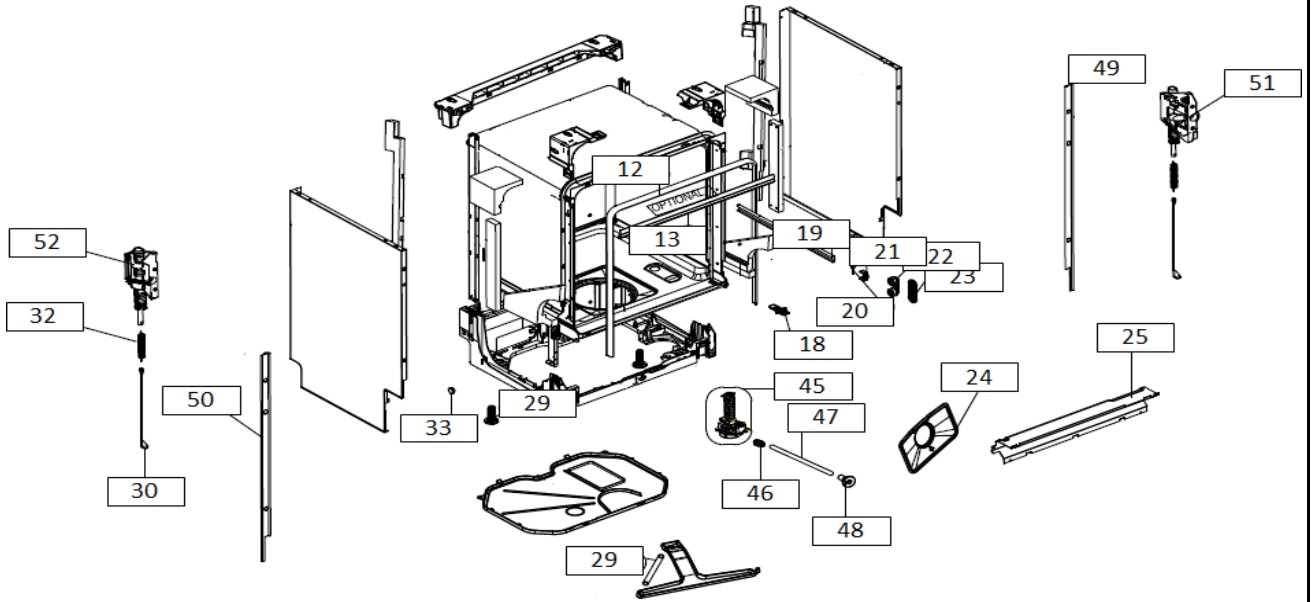

Vaatwasser

Typenummer IVW6008A/03

Revisie Datum 30-12-2019

Vaatwasser