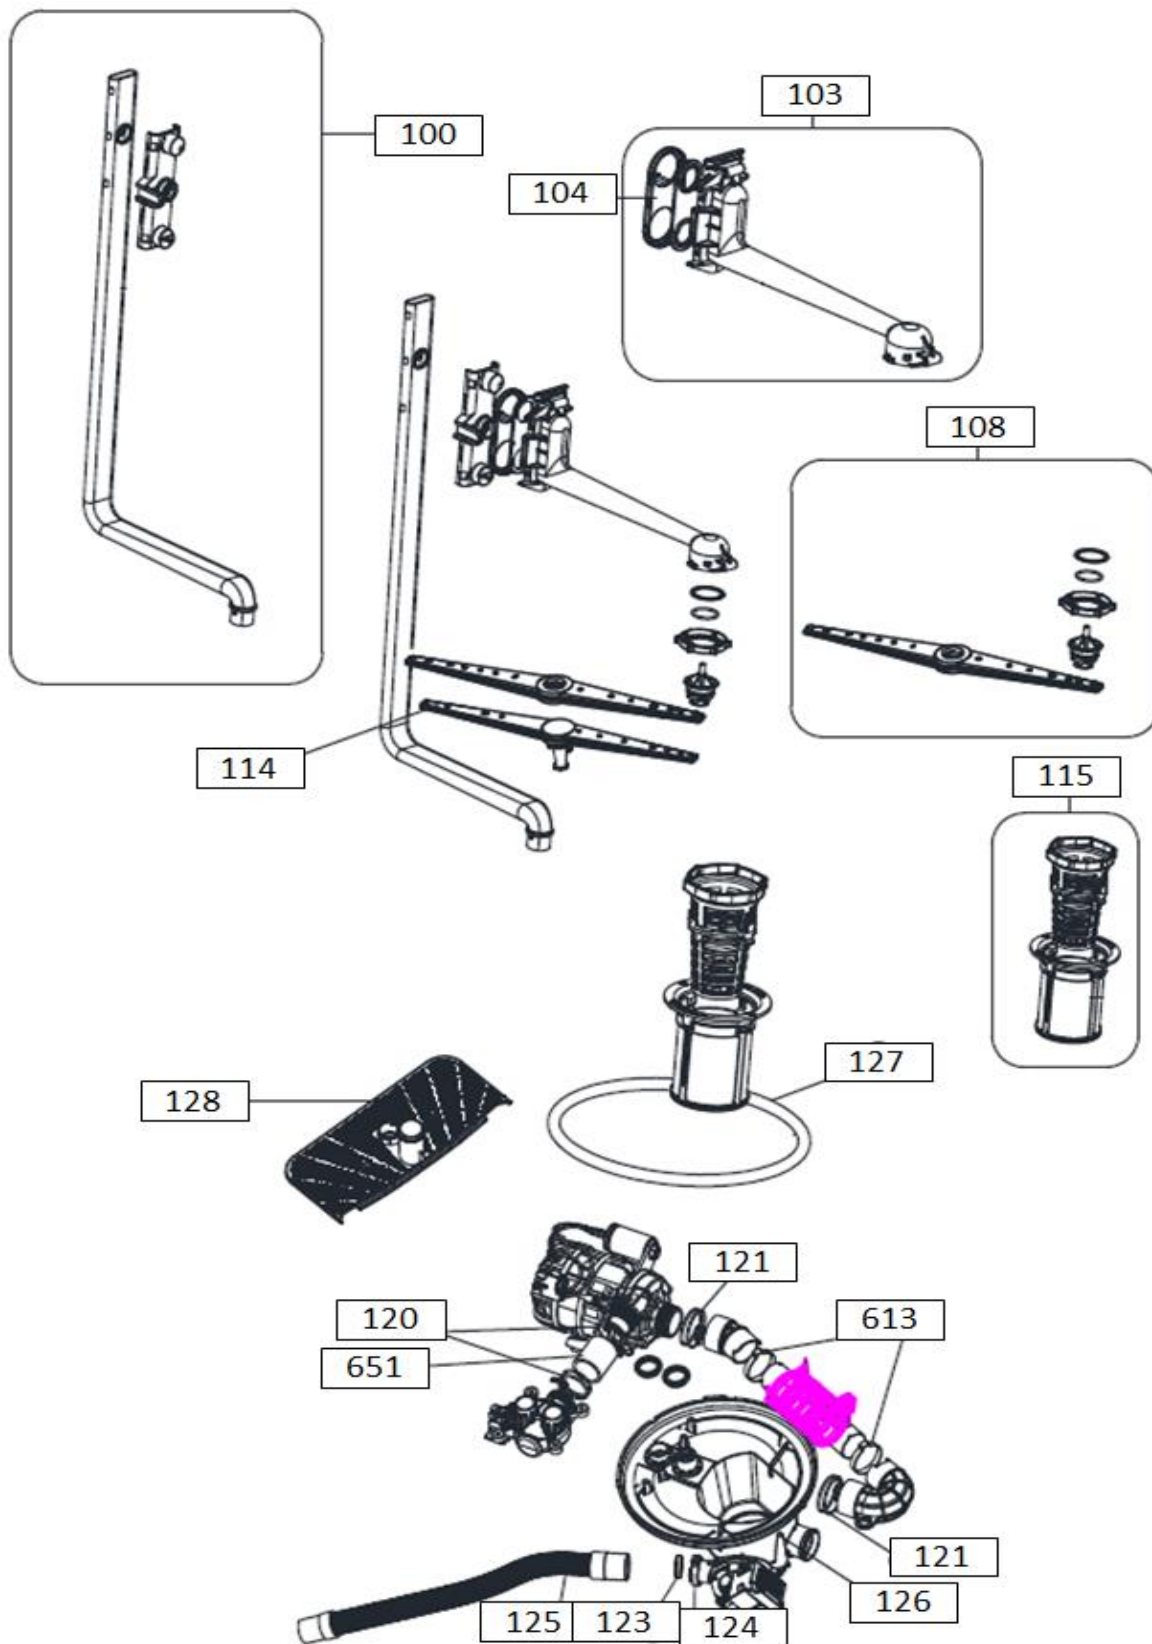

Vaatwasser

Typenummer IVW6008A/03

Revisie Datum

30-12-2019

Vaatwasser

Typenummer

IVW6008A/03

Vaatwasser