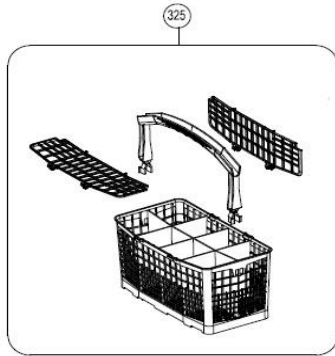

Inbouw witgoed - Vaatwassers

Typenummer IVW6008A/02

Inbouw witgoed - Vaatwassers

Typenummer IVW6008A/02

Revisie datum

4-12-2019

Inbouw witgoed - Vaatwassers

Typenummer IVW6008A/02