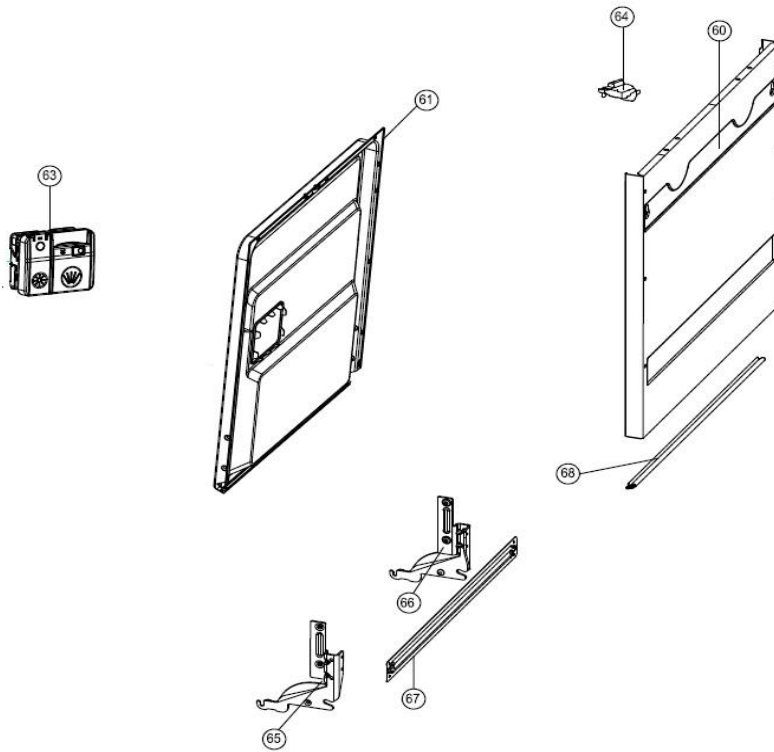

Inbouw witgoed - Vaatwassers

Typenummer IVW6008A/02

Revisie datum

4-12-2019

Inbouw witgoed - Vaatwassers

Typenummer IVW6008A/02

Revisie datum

4-12-2019