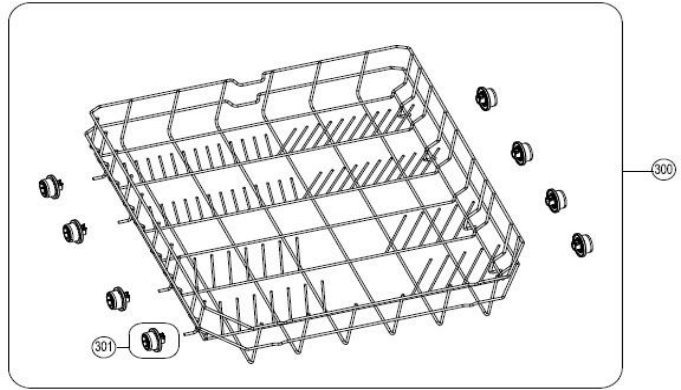

Inbouw witgoed - Vaatwassers

Typenummer IVW6008A/02

Inbouw witgoed - Vaatwassers

Typenummer IVW6008A/02

Revisie datum

4-12-2019

Inbouw witgoed - Vaatwassers

Typenummer IVW6008A/02