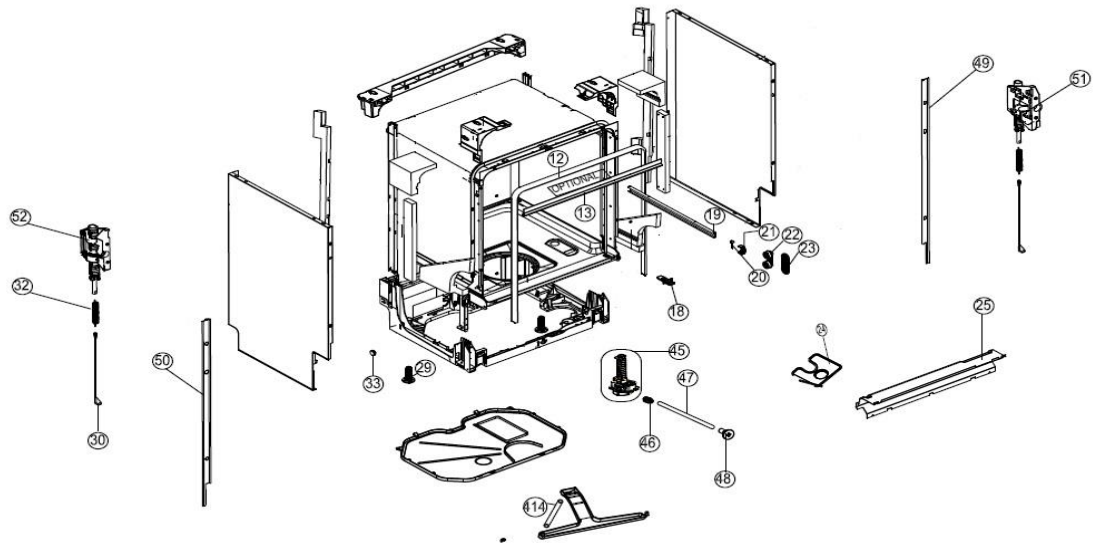

Inbouw witgoed - Vaatwassers

Typenummer IVW6008A/02

Revisie datum

4-12-2019

Inbouw witgoed - Vaatwassers

Typenummer IVW6008A/02