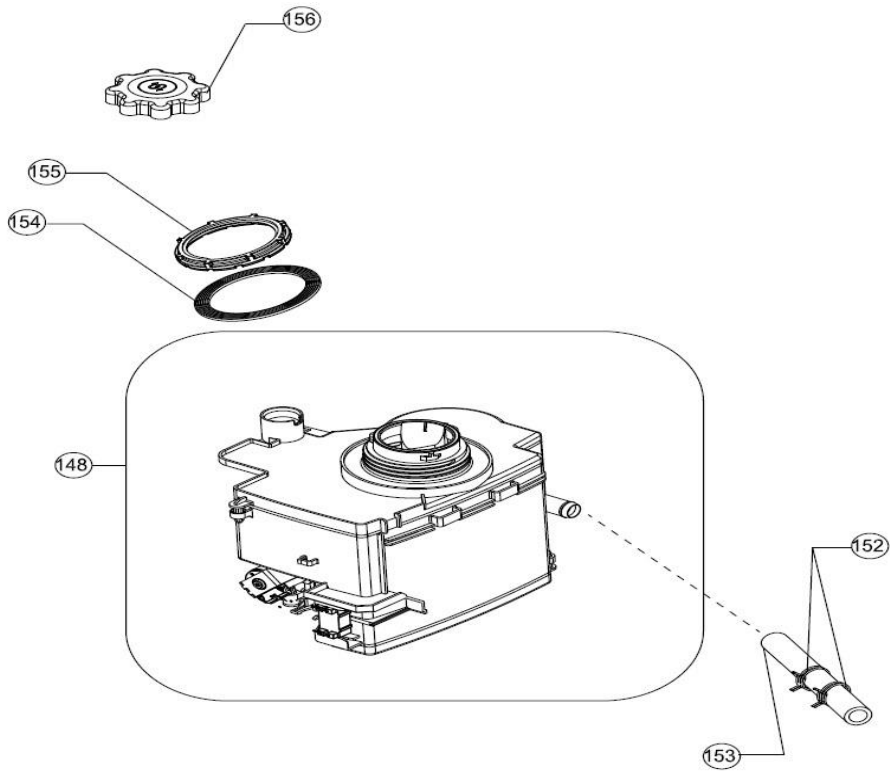

Inbouw witgoed - Vaatwassers

Typenummer IVW6008A/02

Inbouw witgoed - Vaatwassers

Typenummer IVW6008A/02

Revisie datum

4-12-2019

Inbouw witgoed - Vaatwassers

Typenummer IVW6008A/02

Inbouw witgoed - Vaatwassers

Typenummer IVW6008A/02

Revisie datum

4-12-2019

Inbouw witgoed - Vaatwassers

Typenummer IVW6008A/02

Revisie datum

4-12-2019