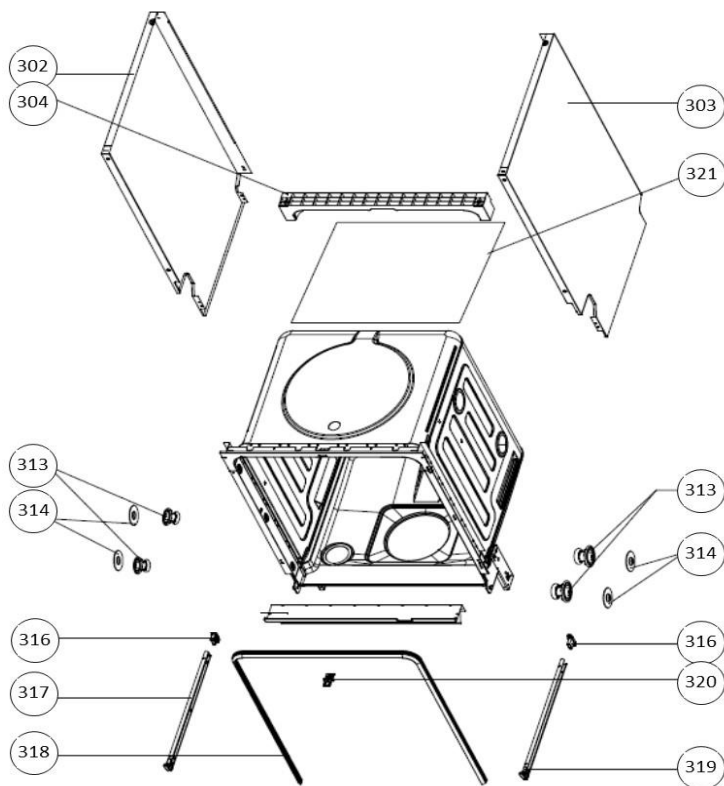

vaatwassers - inbouw

Typenummer	IVW6010A - 01	Subgroep onderdeel	Deur en bedieningspaneel
------------	---------------	--------------------	--------------------------

Revisie datum

9-11-2018

vaatwassers - inbouw

Typenummer	IVW6010A	Subgroep onderdeel	Binnenkant deur
------------	----------	--------------------	-----------------

vaatwassers - inbouw

Typenummer	IVW6010A	Subgroep onderdeel	Behuizing
------------	----------	--------------------	-----------

Revisie datum

9-11-2018

vaatwassers - inbouw

Typenummer	IVW6010A	Subgroep onderdeel	Bodem
------------	----------	--------------------	-------

Revisie datum

9-11-2018

vaatwassers - inbouw

Typenummer

IVW6010A

Subgroep onderdeel

Sproeisysteem

Revisie datum

9-11-2018

vaatwassers - inbouw

Typenummer	IVW6010A	Subgroep onderdeel	Hydraulische groep
------------	----------	--------------------	--------------------