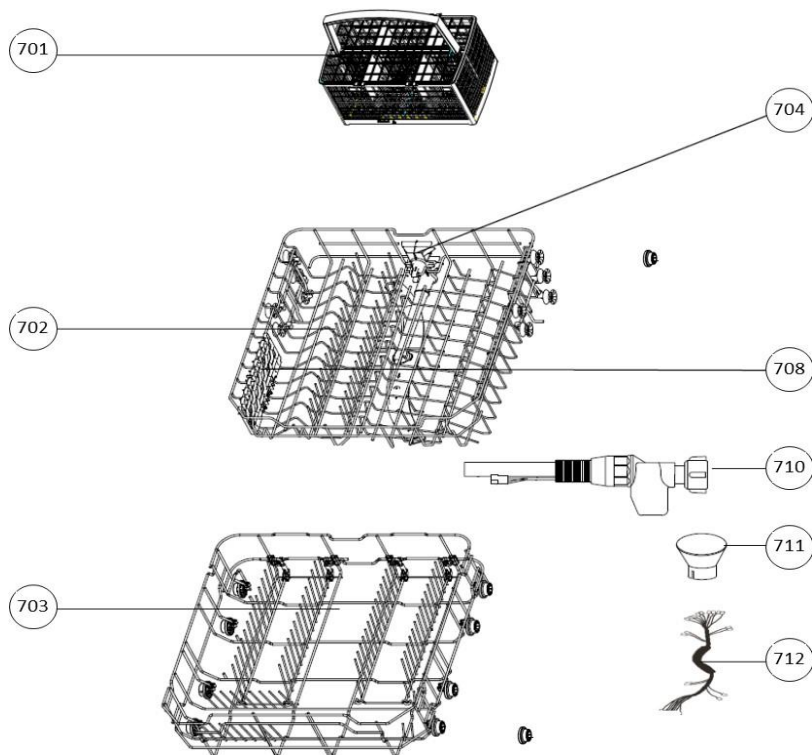

IVW6010A

Subgroep onderdeel

Sproeisysteem

Revisie datum

9-11-2018

vaatwassers - inbouw

Typenummer	IVW6010A	Subgroep onderdeel	Hydraulische groep
------------	----------	--------------------	--------------------

Revisie datum

9-11-2018

vaatwassers - inbouw

Typenummer

IVW6010A - 01

Subgroep onderdeel

Serviesladen

Revisie datum