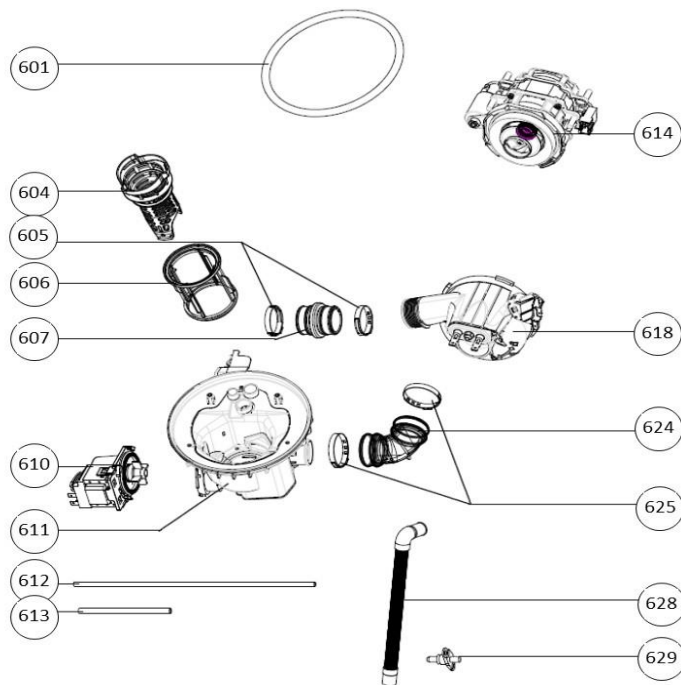

Typenummer	IVW6010A	Subgroep onderdeel	Binnenkant deur
------------	----------	--------------------	-----------------

vaatwassers - inbouw

Typenummer	IVW6010A	Subgroep onderdeel	Behuizing
------------	----------	--------------------	-----------

Revisie datum

9-11-2018

vaatwassers - inbouw

Typenummer	IVW6010A	Subgroep onderdeel	Bodem
------------	----------	--------------------	-------

Revisie datum

9-11-2018

vaatwassers - inbouw

Typenummer

IVW6010A

Subgroep onderdeel

Sproeisysteem

Revisie datum

9-11-2018

vaatwassers - inbouw

Typenummer	IVW6010A	Subgroep onderdeel	Hydraulische groep
------------	----------	--------------------	--------------------

Revisie datum

9-11-2018

vaatwassers - inbouw

Typenummer

IVW6010A - 01

Subgroep onderdeel

Serviesladen

Revisie datum