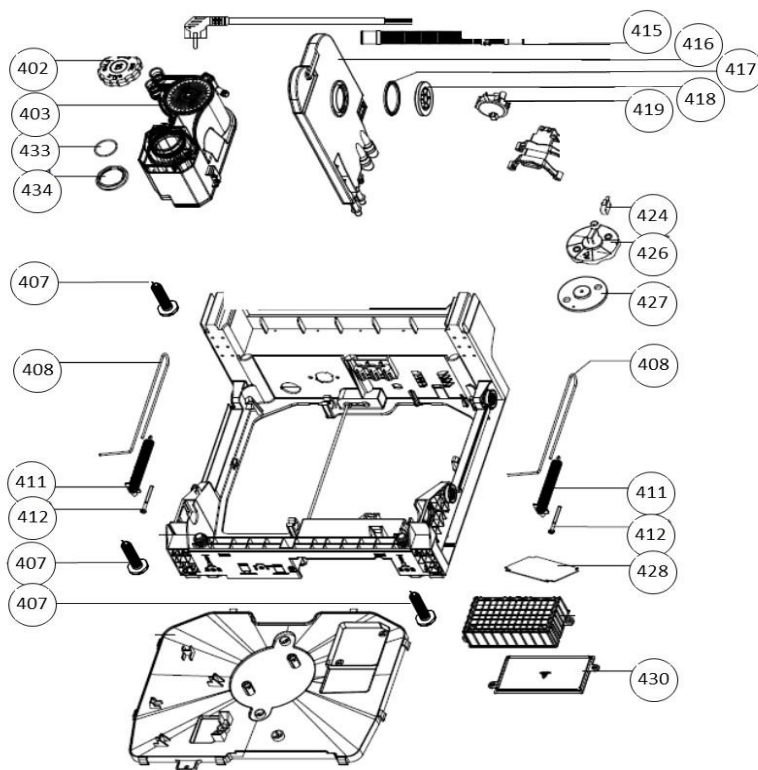

vaatwassers - inbouw

Typenummer	IVW6010A - 01	Subgroep onderdeel	Deur en bedieningspaneel
------------	---------------	--------------------	--------------------------

Revisie datum

9-11-2018

vaatwassers - inbouw

Typenummer	IVW6010A	Subgroep onderdeel	Binnenkant deur
------------	----------	--------------------	-----------------

vaatwassers - inbouw

Typenummer	IVW6010A	Subgroep onderdeel	Behuizing
------------	----------	--------------------	-----------

Revisie datum

9-11-2018

vaatwassers - inbouw

Typenummer	IVW6010A	Subgroep onderdeel	Bodem
------------	----------	--------------------	-------

Revisie datum

9-11-2018

vaatwassers - inbouw

Typenummer

IVW6010A

Subgroep onderdeel

Sproeisysteem

Revisie datum

9-11-2018

vaatwassers - inbouw

Typenummer	IVW6010A	Subgroep onderdeel	Hydraulische groep
------------	----------	--------------------	--------------------