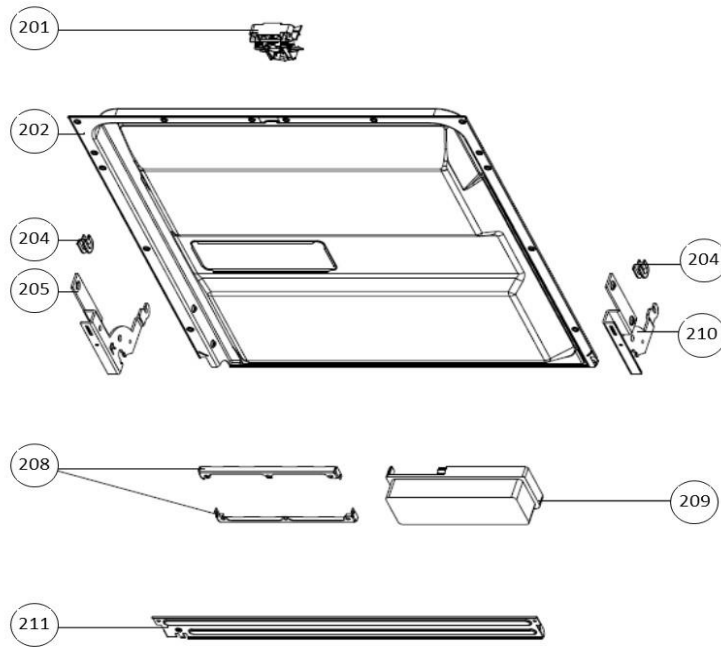

vaatwassers - inbouw

Typenummer	IVW6010A - 01	Subgroep onderdeel	Deur en bedieningspaneel
------------	---------------	--------------------	--------------------------

Revisie datum

9-11-2018

vaatwassers - inbouw

Typenummer	IVW6010A	Subgroep onderdeel	Binnenkant deur
------------	----------	--------------------	-----------------

vaatwassers - inbouw

Typenummer	IVW6010A	Subgroep onderdeel	Behuizing
------------	----------	--------------------	-----------