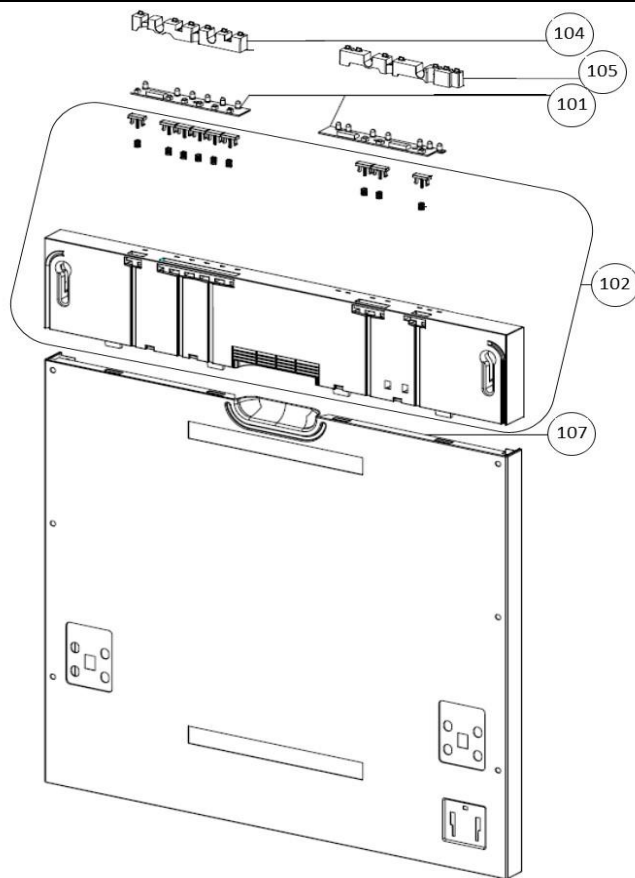

vaatwassers - inbouw

Typenummer	IVW6010A - 01	Subgroep onderdeel	Deur en bedieningspaneel
------------	---------------	--------------------	--------------------------

Revisie datum

9-11-2018

vaatwassers - inbouw

Typenummer	IVW6010A	Subgroep onderdeel	Binnenkant deur
------------	----------	--------------------	-----------------

vaatwassers - inbouw

Typenummer	IVW6010A	Subgroep onderdeel	Behuizing
------------	----------	--------------------	-----------