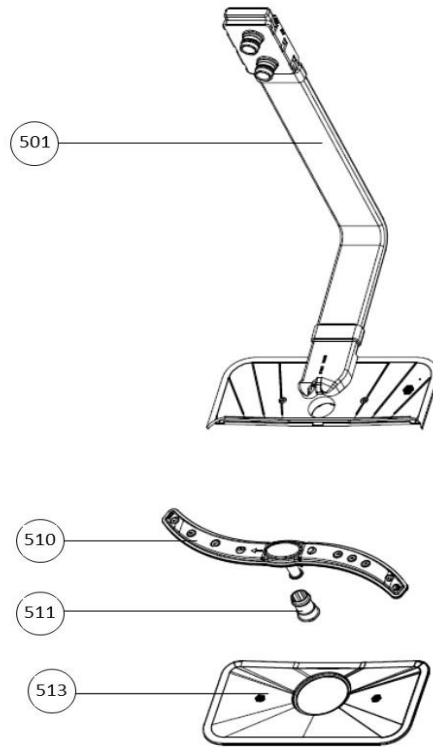

vaatwassers - inbouw

Typenummer

IVW6010A

Subgroep onderdeel

Sproeisysteem

Revisie datum

9-11-2018