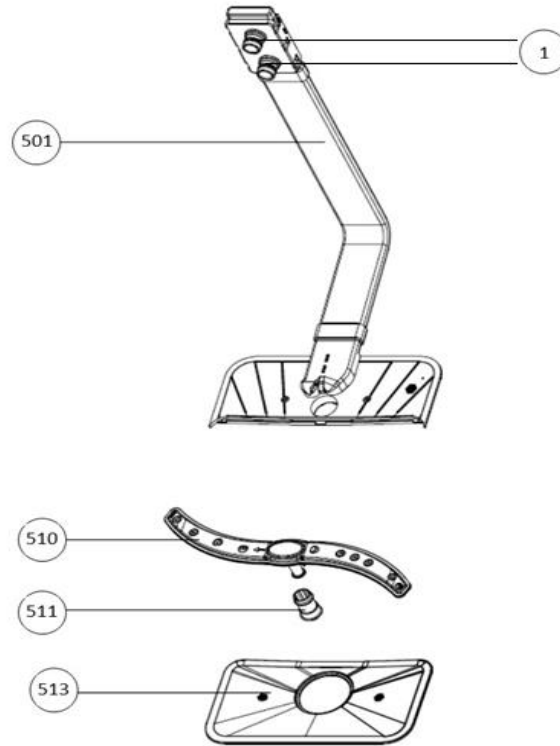

9-11-2018

vaatwassers - vrijstaand

Typenummer

VVW6020A

Subgroep onderdeel

Sproeisysteem

Revisie datum

9-11-2018