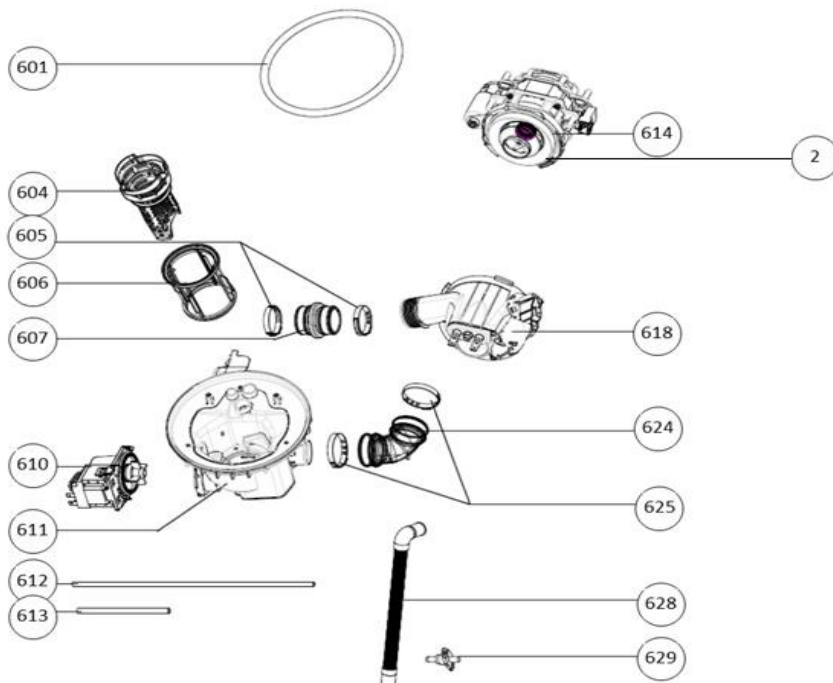

9-11-2018

vaatwassers - vrijstaand

Typenummer

VVW6020A

Subgroep onderdeel

Sproeisysteem

Revisie datum

9-11-2018

vaatwassers - vrijstaand

Typenummer	VVW6020A	Subgroep onderdeel	Hydraulische groep
------------	----------	--------------------	--------------------

Revisie datum

9-11-2018

vaatwassers - vrijstaand

Typenummer