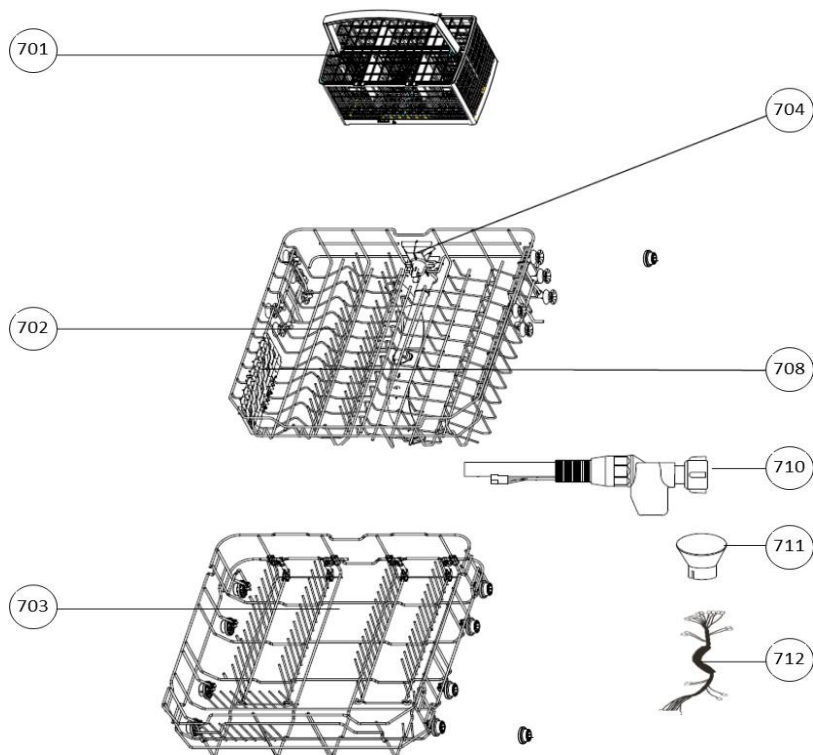

vaatwassers - vrijstaand

Typenummer	VVW6020A	Subgroep onderdeel	Hydraulische groep
------------	----------	--------------------	--------------------

Revisie datum

9-11-2018

vaatwassers - vrijstaand

Typenummer

VVW6020A

Subgroep onderdeel

Serviesladen

Revisie datum

9-11-2018