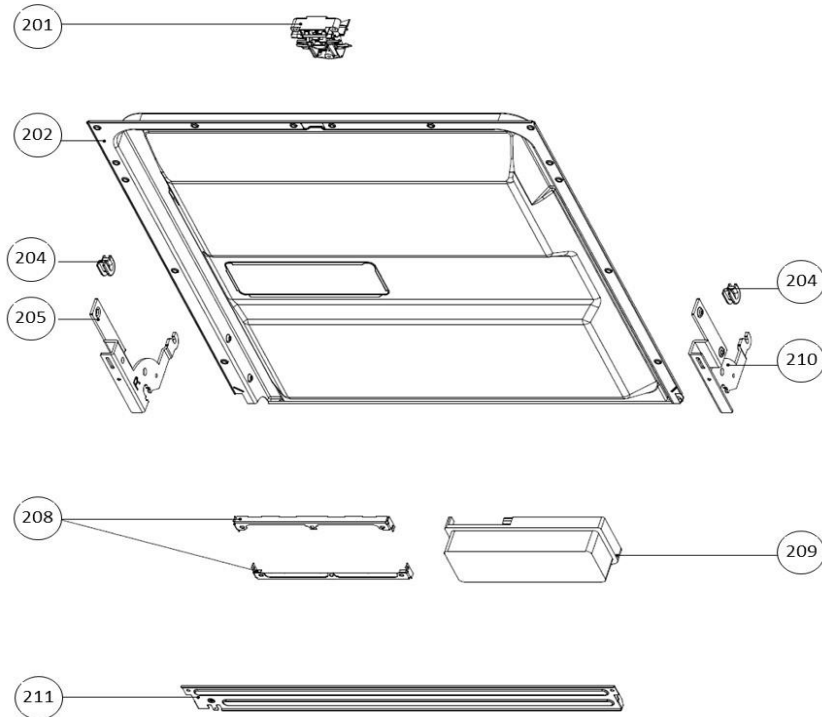

vaatwassers - vrijstaand

Typenummer

VVW6020A - 01

Subgroep onderdeel

Deur en bedieningspaneel

Revisie datum

9-11-2018

vaatwassers - vrijstaand

Typenummer

VVW6020A

Subgroep onderdeel

Binnenkant deur

Revisie datum

9-11-2018

vaatwassers - vrijstaand

Typenummer	VVV6020A	Subgroep onderdeel	Behuizing
------------	----------	--------------------	-----------