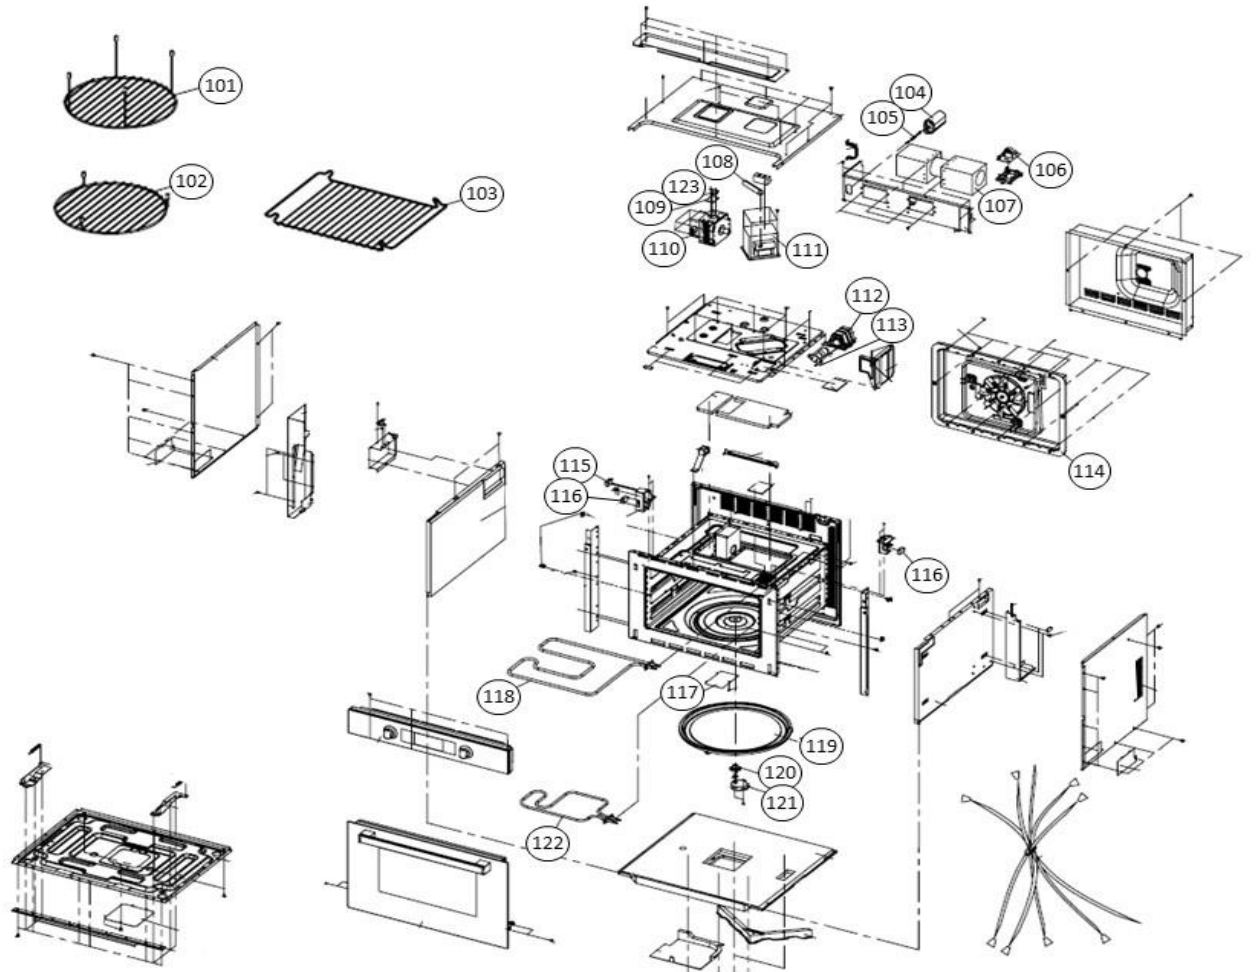

Magnetrons - Inbouw

| | | | |
|------------|-----------|--------------------|-----------------------|
| Typenummer | IMC6144RK | Subgroep onderdeel | Technische onderdelen |
|------------|-----------|--------------------|-----------------------|

Revisie datum

3-2-2016

Magnetrons - Inbouw

Typenummer

IMC6144RK

Subgroep onderdeel

Deur en bedieningspaneel

Revisie datum