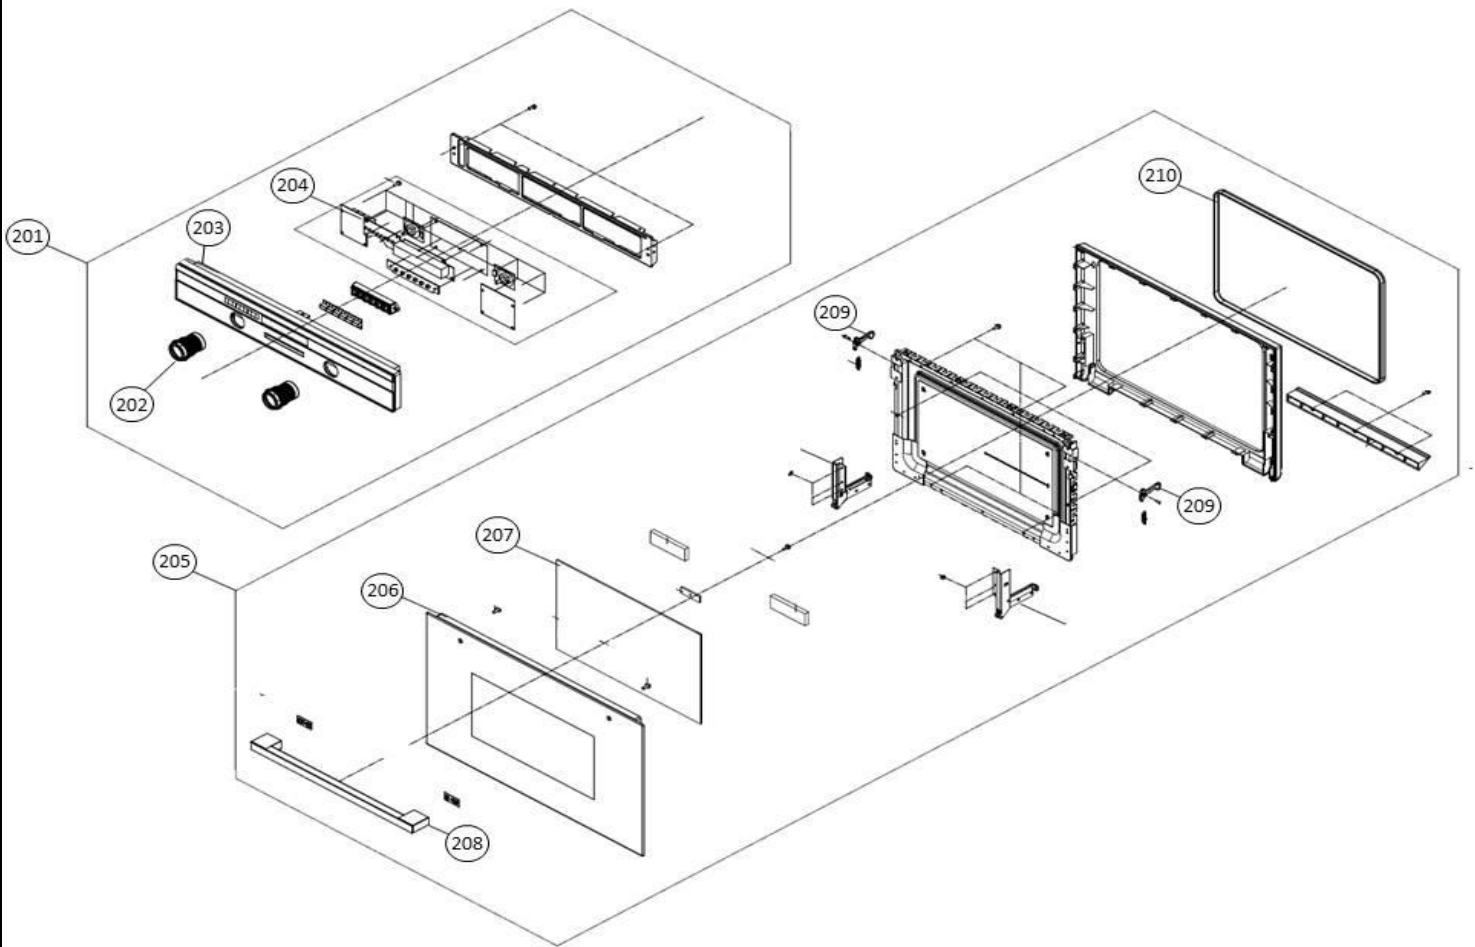

Revisie datum

3-2-2016

Magnetrons - Inbouw

Typenummer

IMC6144RK

Subgroep onderdeel

Deur en bedieningspaneel

Revisie datum