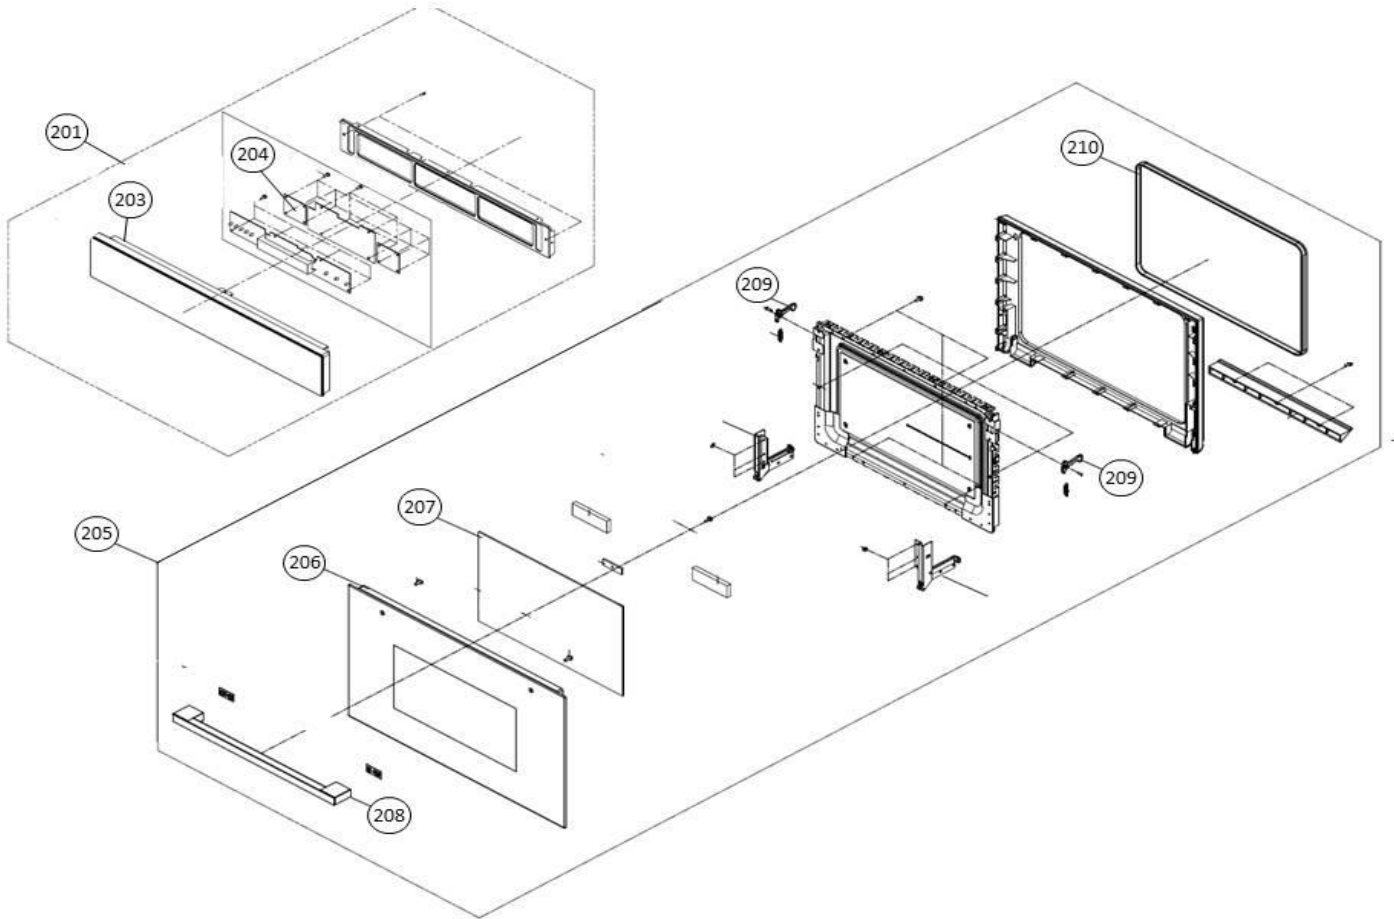

Magnetrons - Inbouw

Typenummer	IMC6044GT	Subgroep onderdeel	Technische onderdelen
------------	-----------	--------------------	-----------------------

Revisie datum

3-2-2016

Magnetrons - Inbouw

Typenummer

IMC6044GT

Subgroep onderdeel

Deur en bedieningspaneel

Revisie datum

3-2-2016