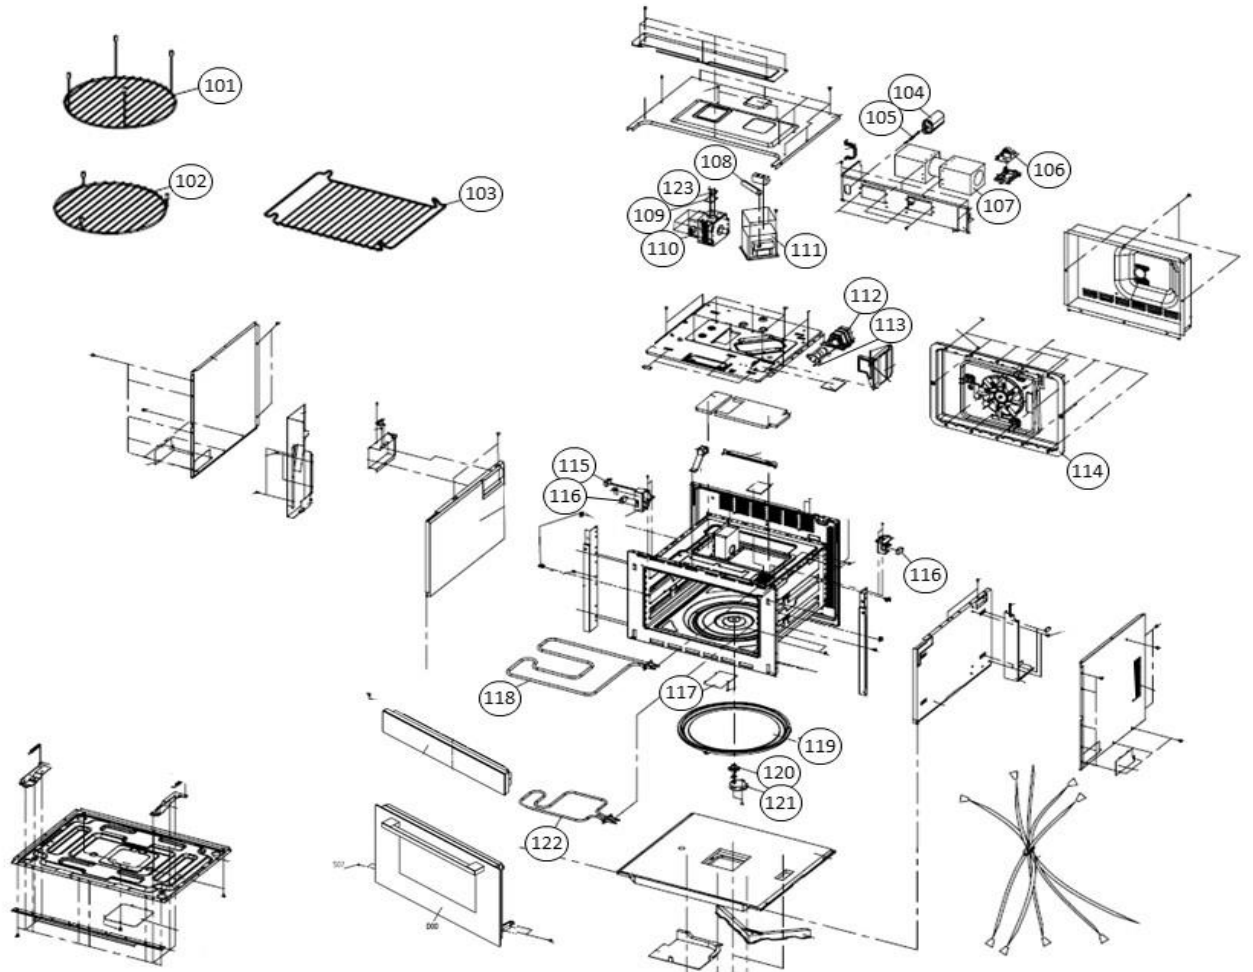

Magnetrons - Inbouw

Typenummer	IMC6044GT	Subgroep onderdeel	Technische onderdelen
------------	-----------	--------------------	-----------------------

Revisie datum

3-2-2016

Magnetrons - Inbouw

Typenummer

IMC6044GT

Subgroep onderdeel

Deur en bedieningspaneel

Revisie datum

3-2-2016