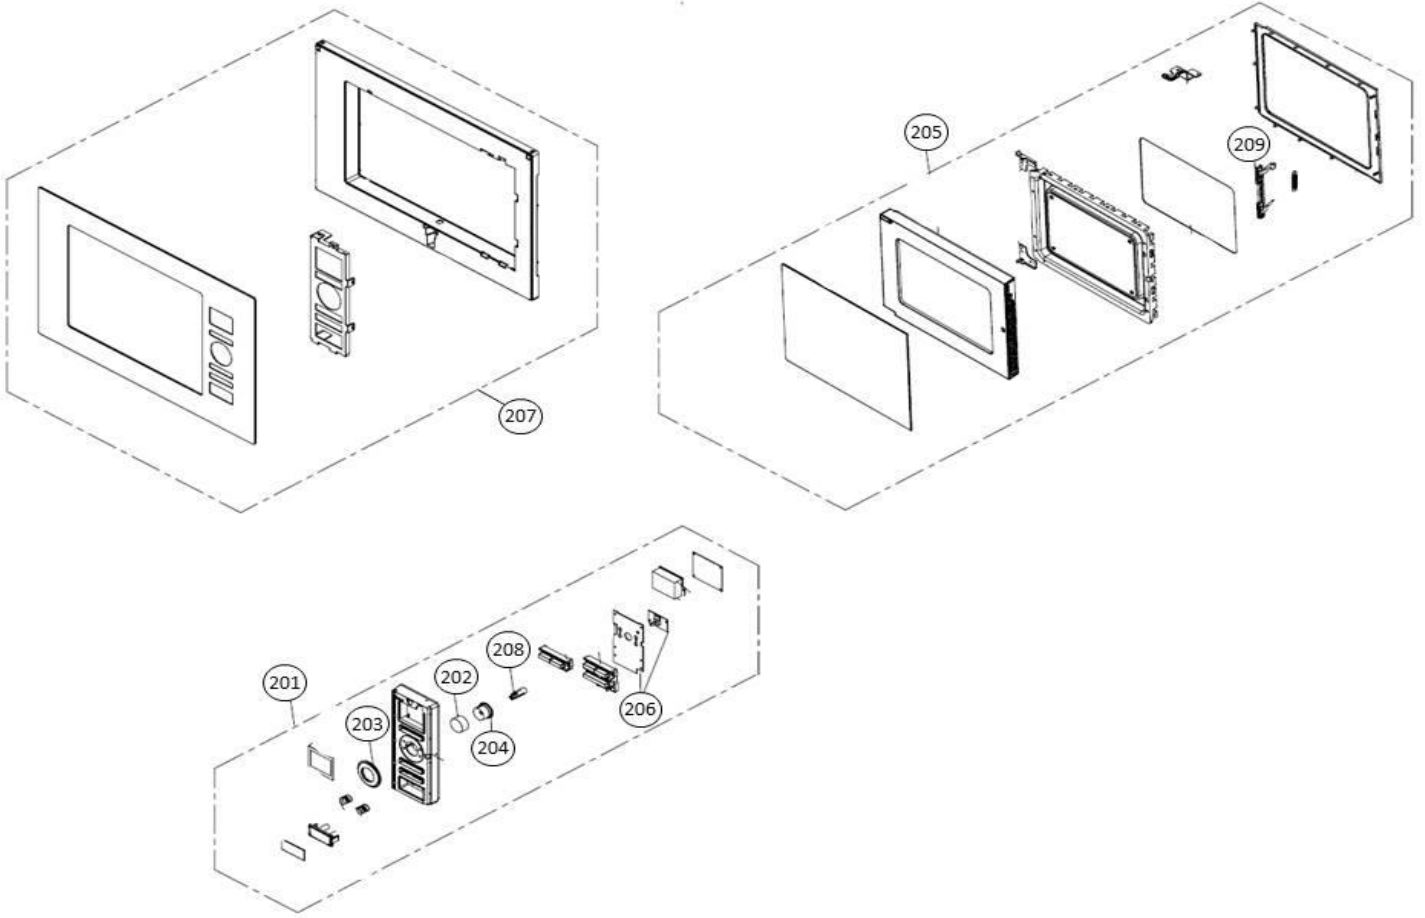

# Magnetrons - Inbouw

Typenummer

IMC6020F - 01

Subgroep onderdeel

Technische onderdelen

Revisie datum

20-11-2018

# Magnetrons - Inbouw

Typenummer	IMC6020F - 01	Subgroep onderdeel	Deur en bedieningspaneel
------------	---------------	--------------------	--------------------------

Revisie datum

20-11-2018