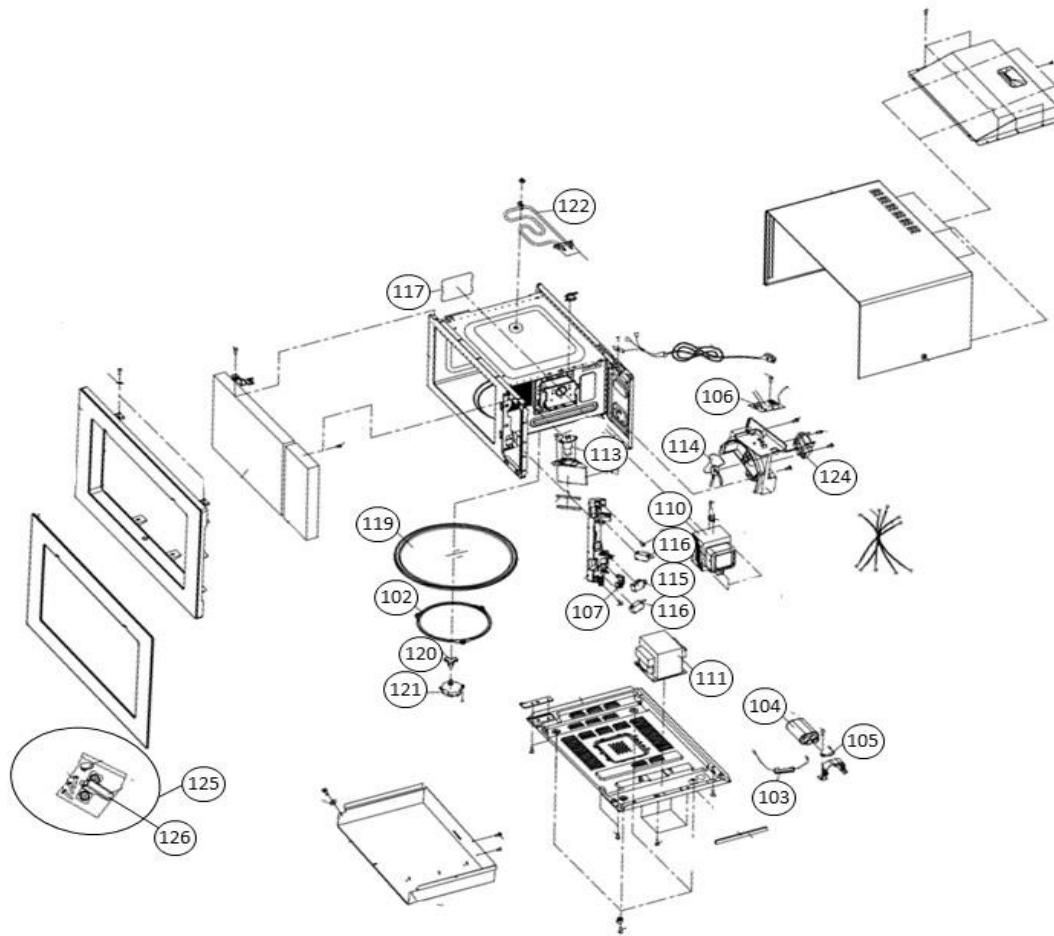

# Magnetrons - Inbouw

Typenummer

IMC6020F - 01

Subgroep onderdeel

Technische onderdelen

Revisie datum

20-11-2018

# Magnetrons - Inbouw

Typenummer	IMC6020F - 01	Subgroep onderdeel	Deur en bedieningspaneel
------------	---------------	--------------------	--------------------------

Revisie datum

20-11-2018