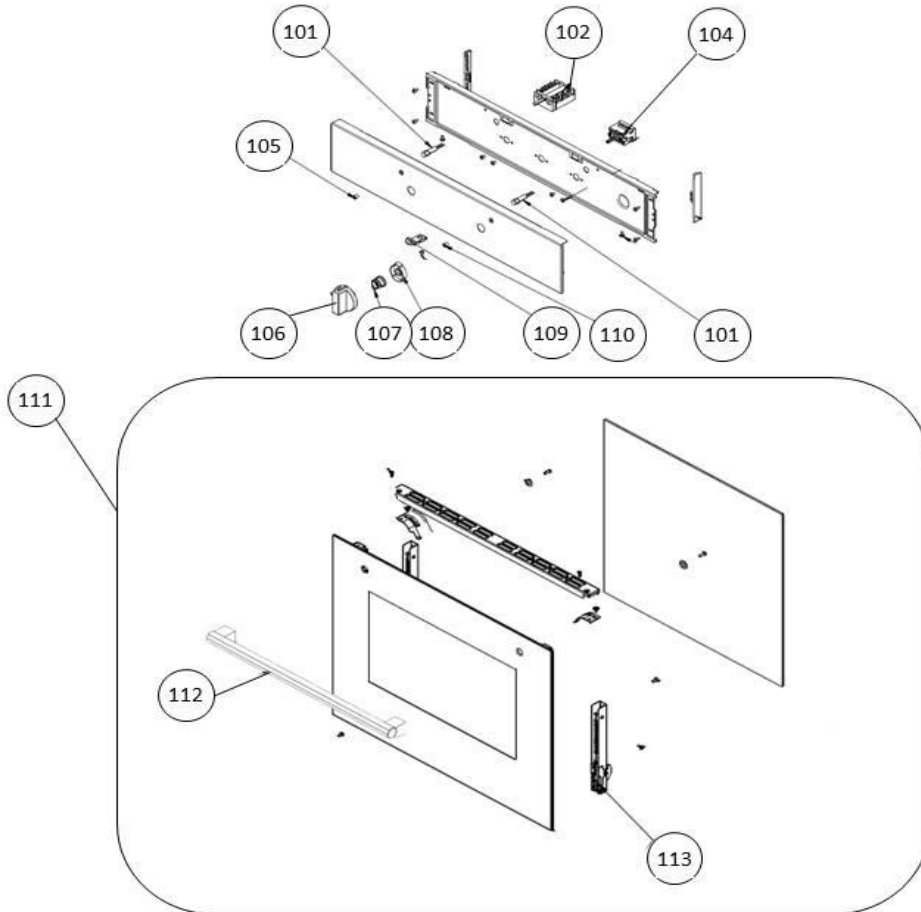

## Ovens - Inbouw

Typenummer

IOV6010RVS - 01

Subgroep onderdeel

Technische onderdelen

Revisie datum

9-11-2018

## Ovens - Inbouw

Typenummer

IOV6010RVS - 01

Subgroep onderdeel

Deur en bedieningspaneel

Revisie datum

9-11-2018