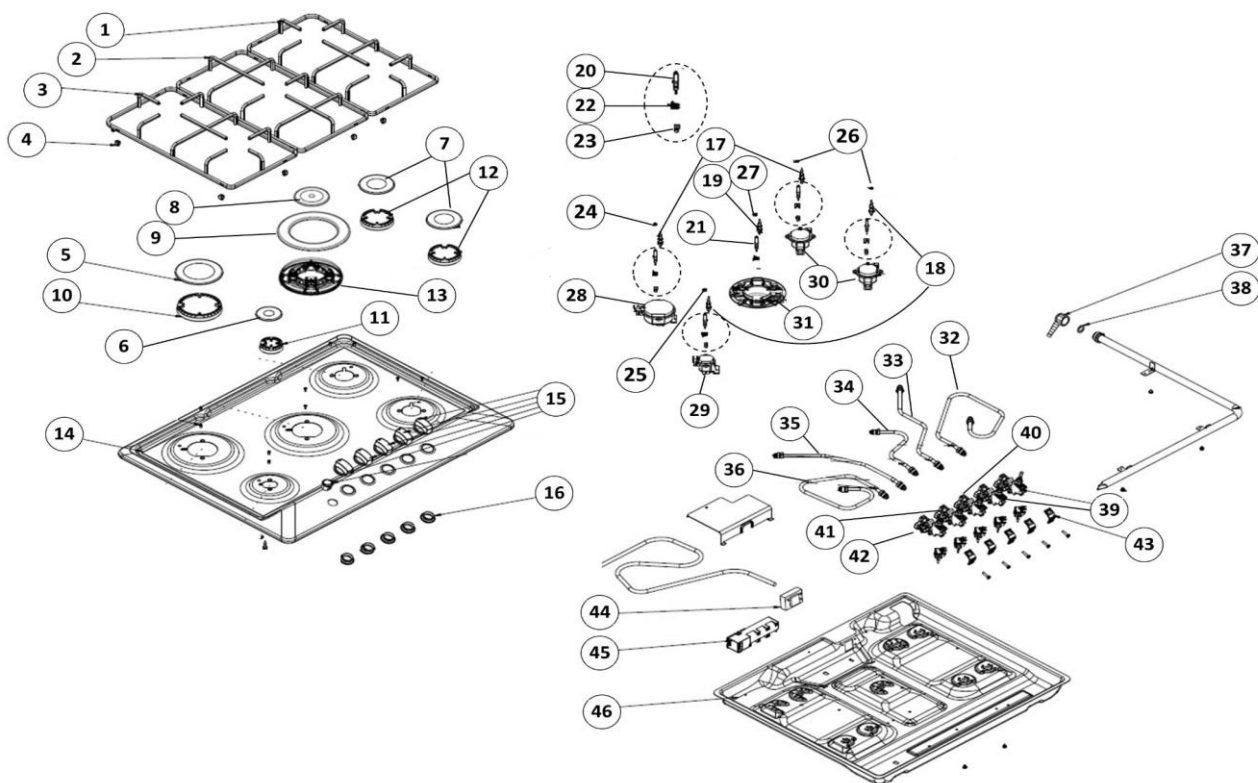

# Kookplaten - Inbouw

Typenummer

IKG7020WRVS

Revisie datum

10-9-2015