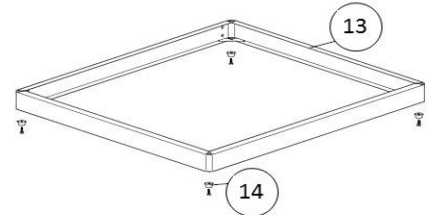

Kookplaten - Inbouw

Typenummer

VKE6010WIT - 01

Revisie datum

8-11-2018