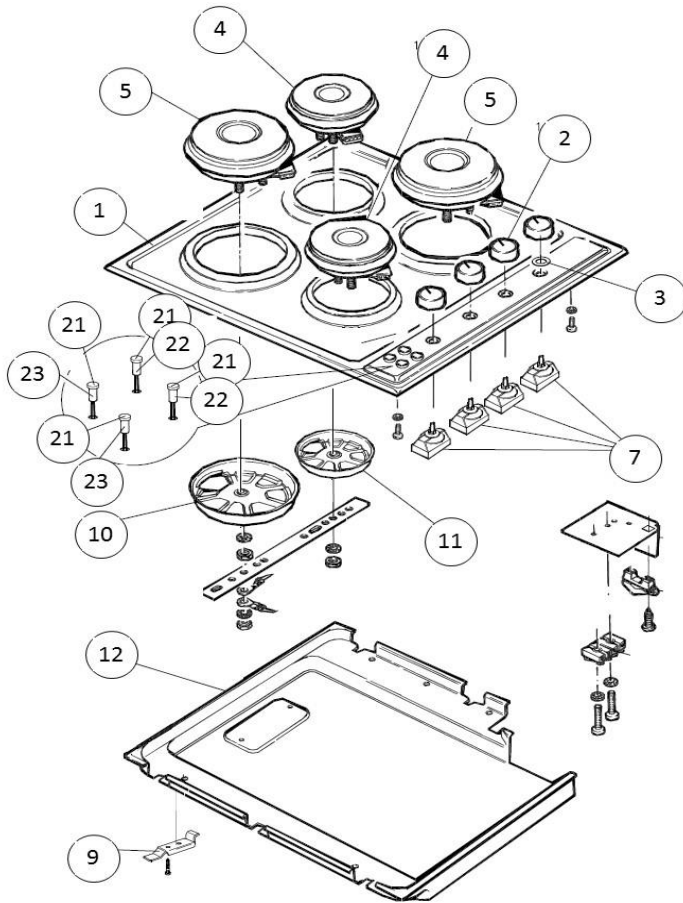

Kookplaten - Inbouw

Typenummer

VKE6010WIT - 01

Revisie datum

8-11-2018