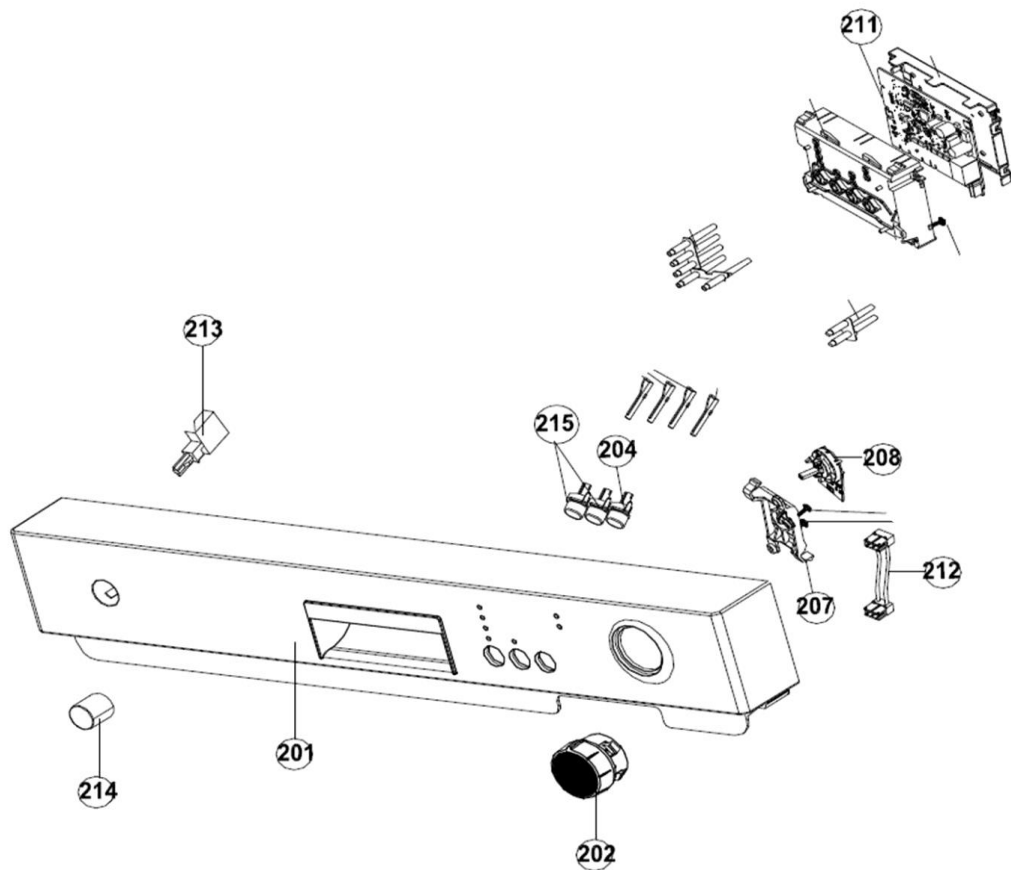

vaatwassers - vrijstaand

Typenummer

VVW6024A

Subgroep onderdeel

Bedieningspaneel

Revisie datum

3-6-2015