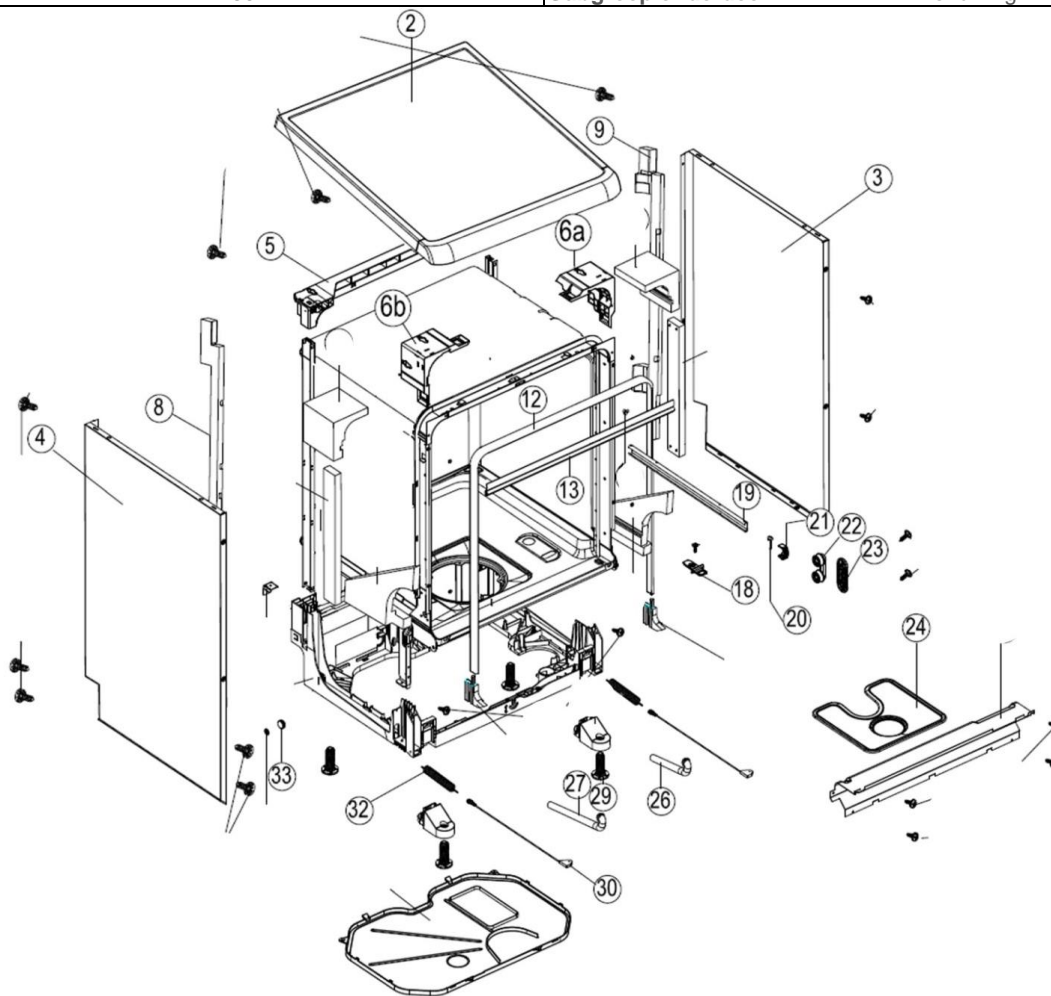

vaatwassers - vrijstaand

Typenummer

VVW6024A

Subgroep onderdeel

Behuizing

Revisie datum

3-6-2015

vaatwassers - vrijstaand

Typenummer	VWV6024A	Subgroep onderdeel	Componenten
170	171	172	
175 173	176	177 178	

Revisie datum

3-6-2015