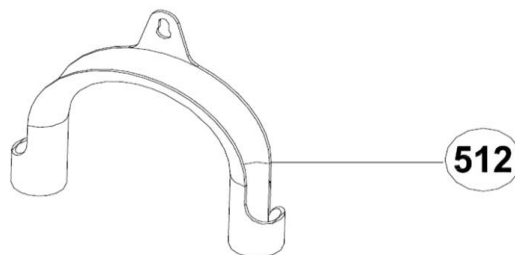

vaatwassers - vrijstaand

Typenummer	VWV6024A	Subgroep onderdeel	Componenten
170	171	172	
175 173	176	177 178	

Revisie datum

3-6-2015

vaatwassers - vrijstaand

Typenummer

VVW6024A

Subgroep onderdeel

accessoires

Revisie datum

3-6-2015