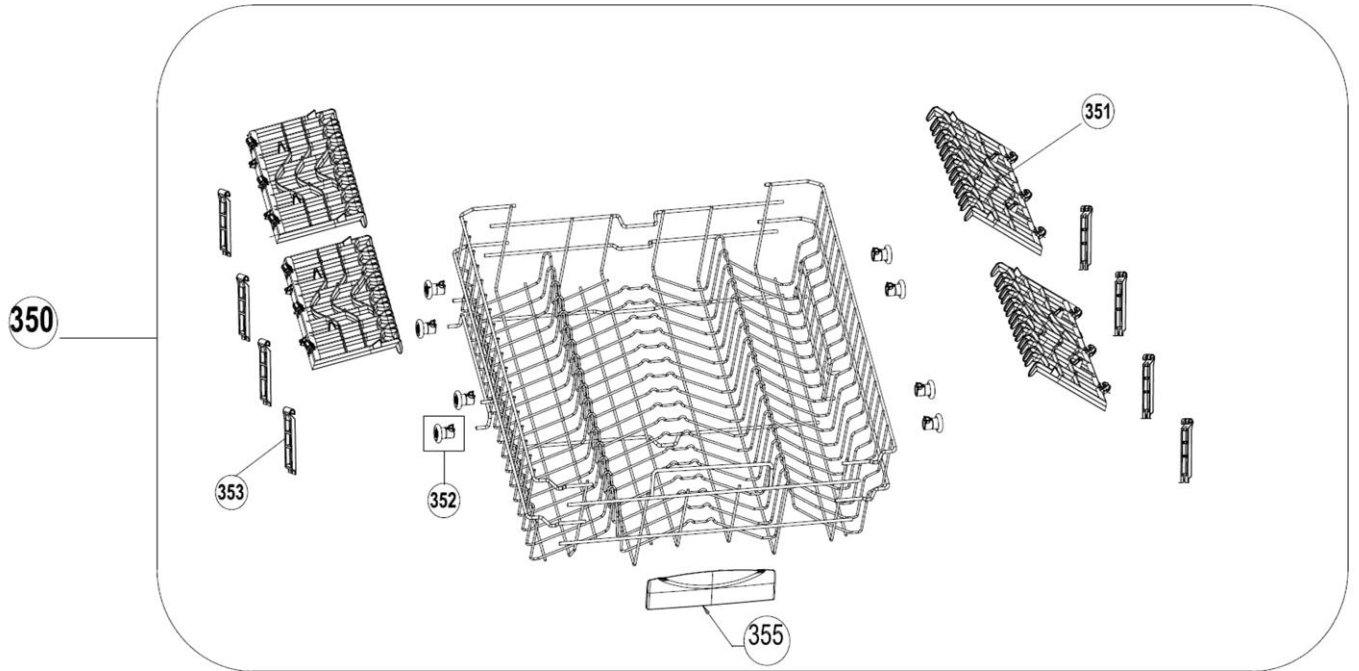

vaatwassers - vrijstaand

Typenummer

VVW6024A

Subgroep onderdeel

Servieslade beneden

Revisie datum

3-6-2015

vaatwassers - vrijstaand

Typenummer

VVW6024A

Subgroep onderdeel

Servieslade boven

Revisie datum

3-6-2015

vaatwassers - vrijstaand

Typenummer