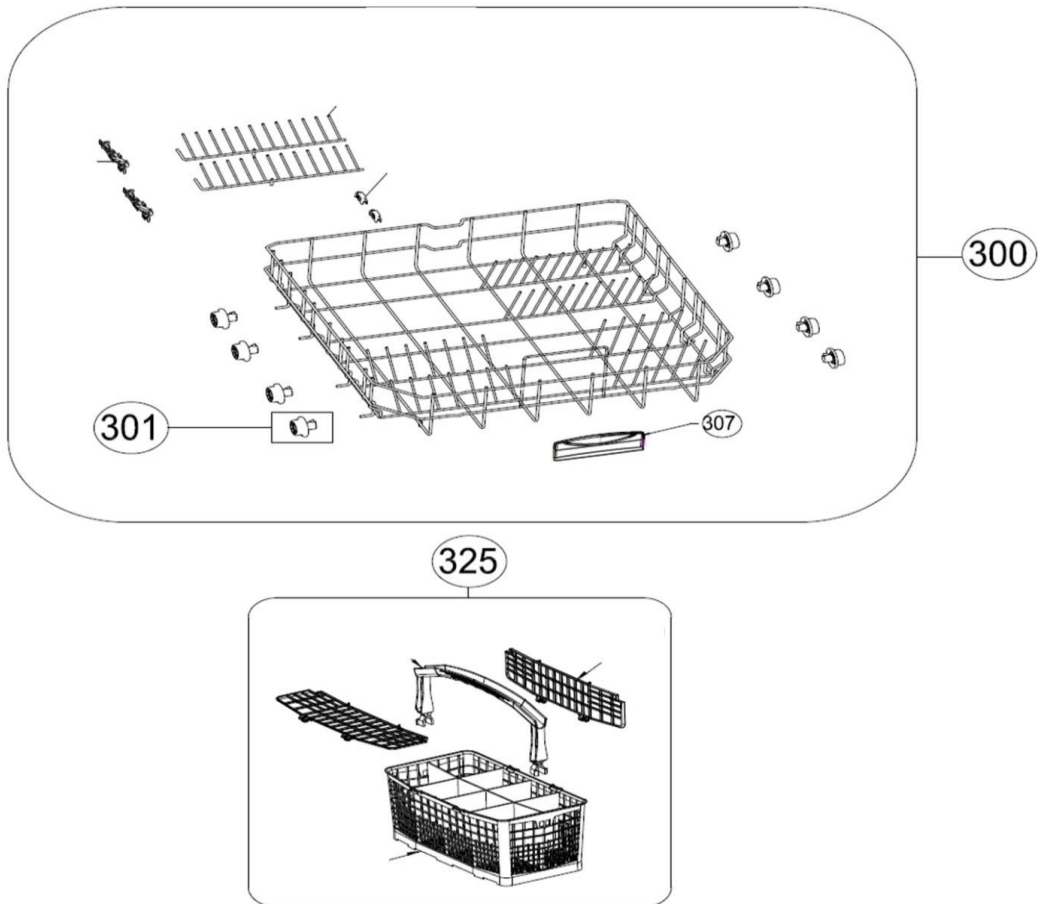

vaatwassers - vrijstaand

Typenummer

VVW6024A

Subgroep onderdeel

Servieslade beneden

Revisie datum

3-6-2015

vaatwassers - vrijstaand

Typenummer

VVW6024A

Subgroep onderdeel

Servieslade boven

Revisie datum

3-6-2015

vaatwassers - vrijstaand

Typenummer