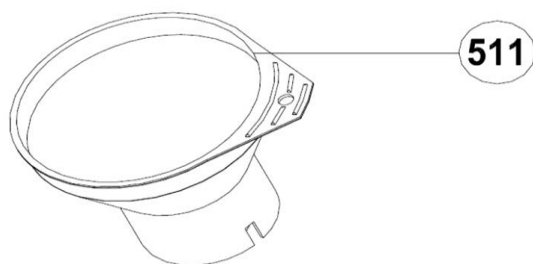

vaatwassers - vrijstaand

Typenummer	VWV6024A	Subgroep onderdeel	Componenten
170	171	172	
175 173	176	177 178	

Revisie datum

3-6-2015

vaatwassers - vrijstaand

Typenummer

VVW6024A

Subgroep onderdeel

accessoires

Revisie datum

3-6-2015