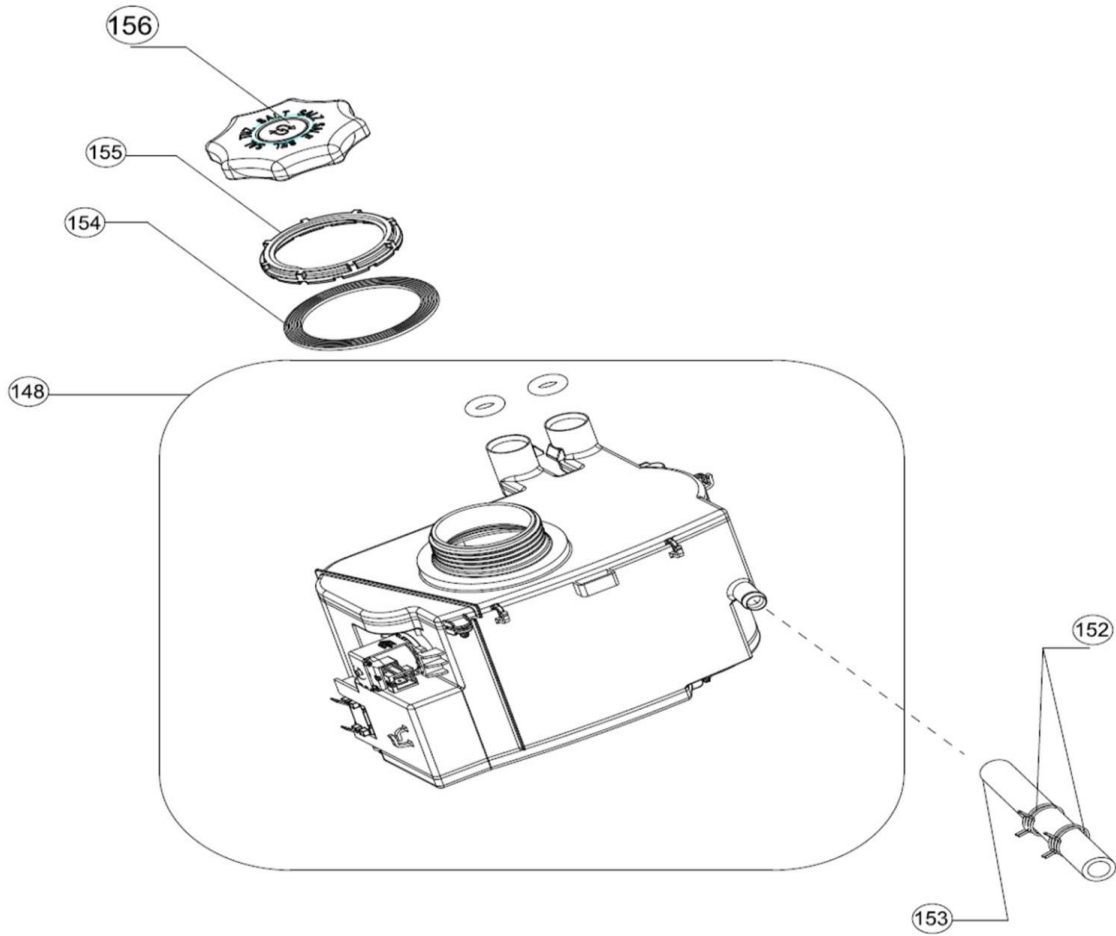

Hydraulische groep boven

Revisie datum

3-6-2015

vaatwassers - vrijstaand

Typenummer

VVW6024A

Subgroep onderdeel

Waterontharder