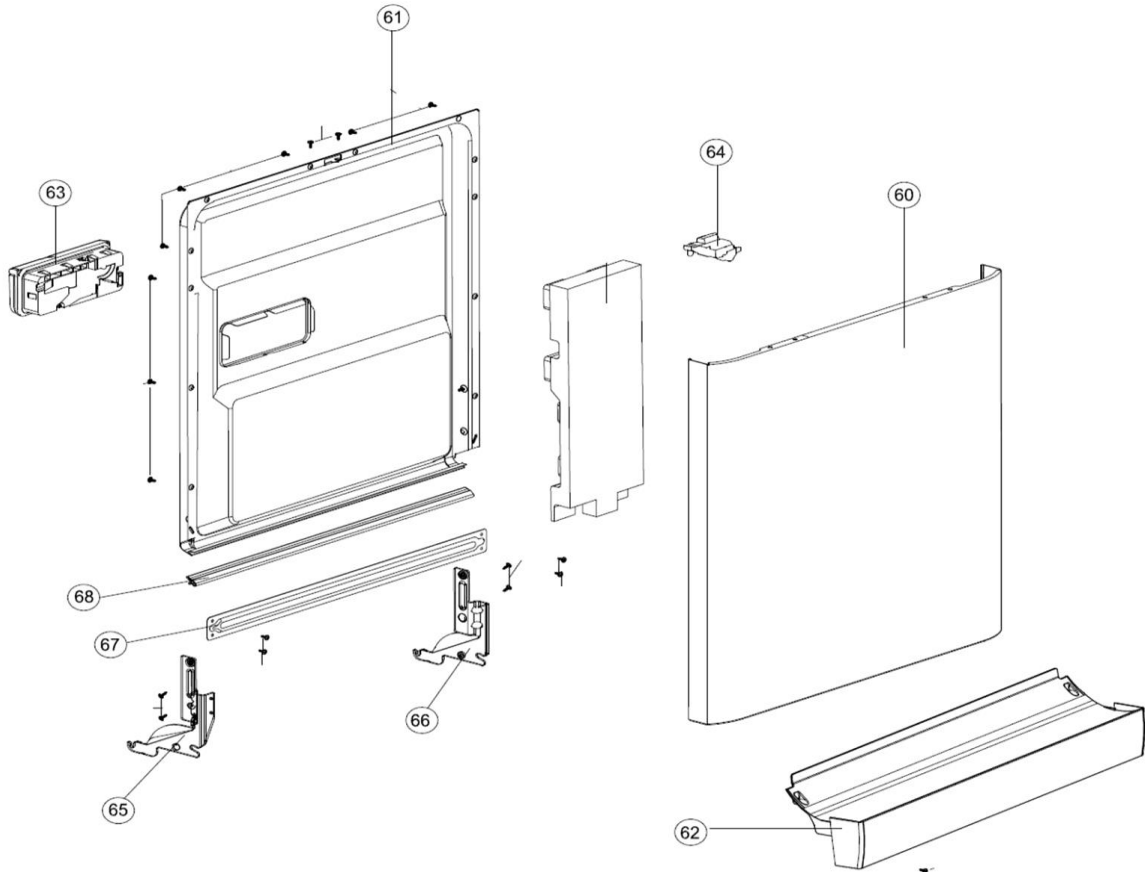

Revisie datum

3-6-2015

vaatwassers - vrijstaand

Typenummer

VVW6024A

Subgroep onderdeel

Deur

Revisie datum