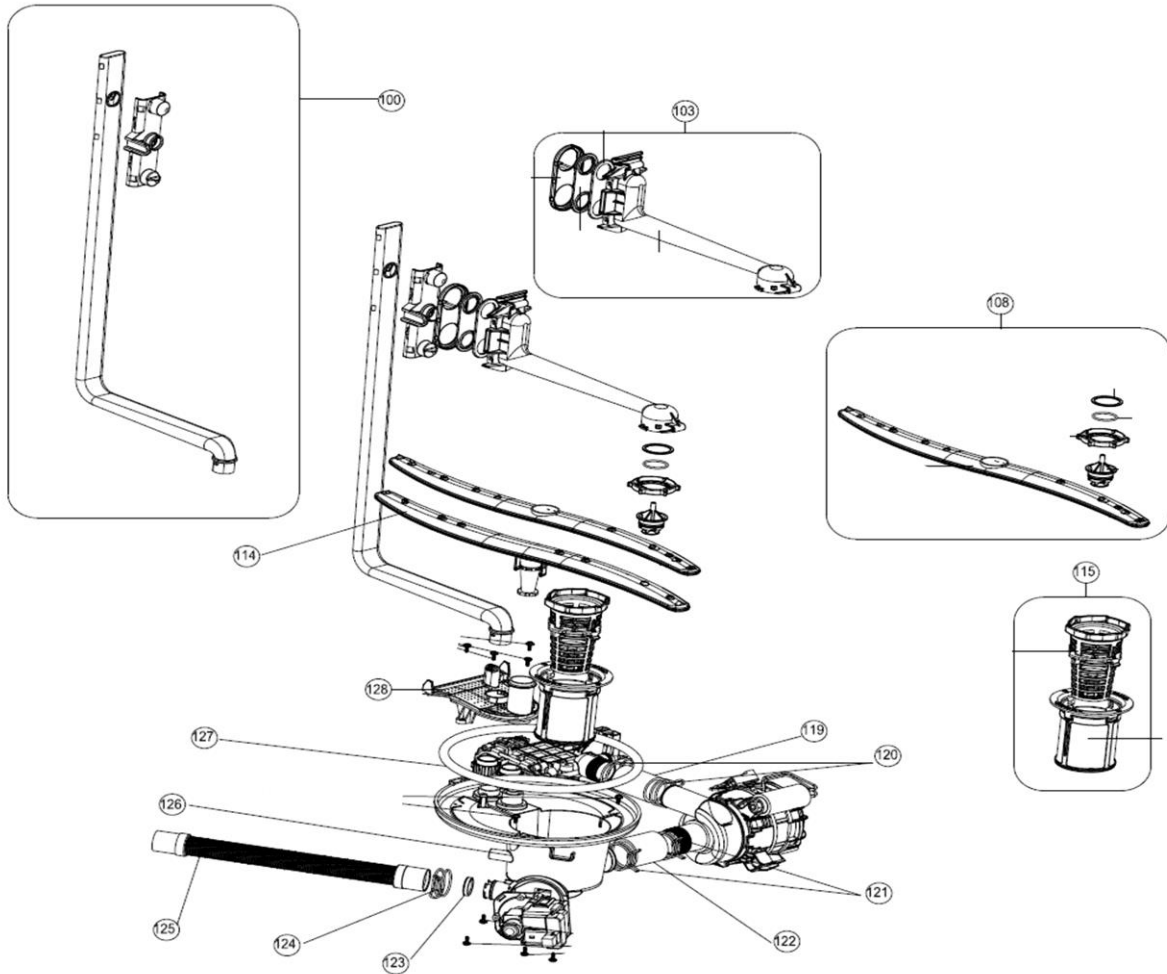

vaatwassers - vrijstaand

Typenummer

VVW6024A

Subgroep onderdeel

Hydraulische groep boven

Revisie datum

3-6-2015