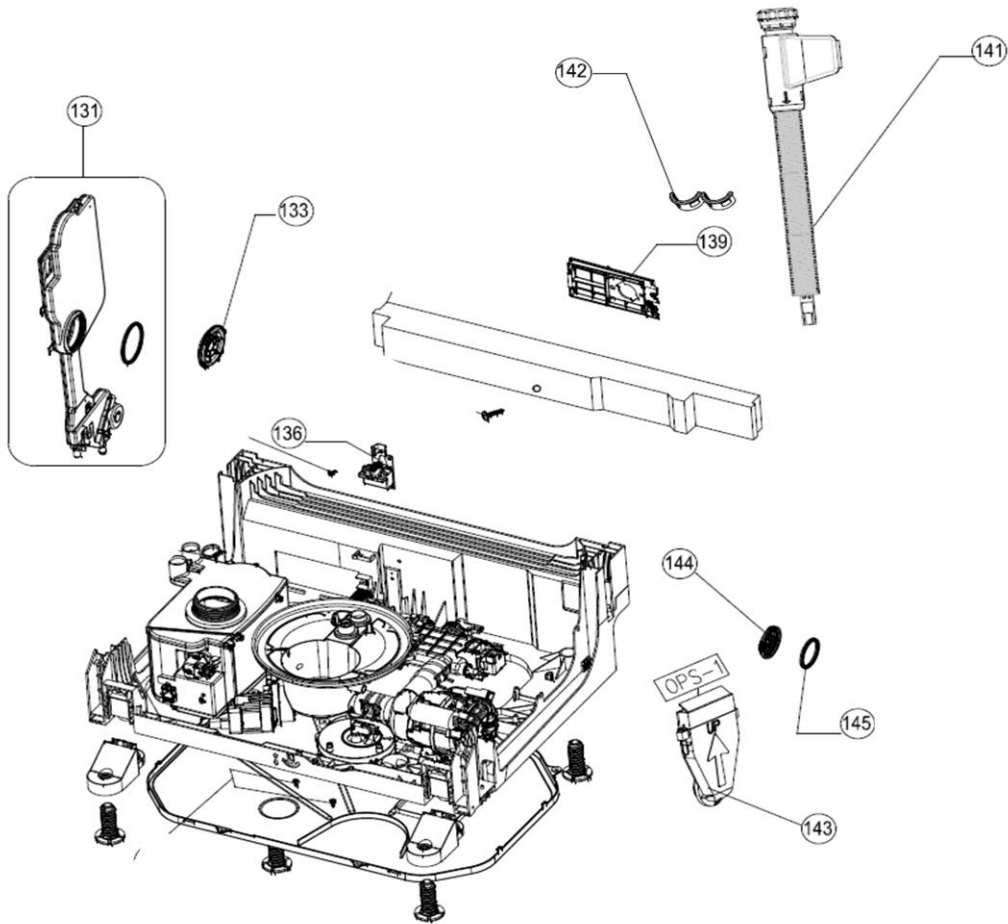

VVW6024A

Subgroep onderdeel

Bedieningspaneel

Revisie datum

3-6-2015

vaatwassers - vrijstaand

Typenummer

VVW6024A

Subgroep onderdeel

Hydraulische groep beneden

Revisie datum

3-6-2015

vaatwassers - vrijstaand

Typenummer

VVW6024A

Subgroep onderdeel