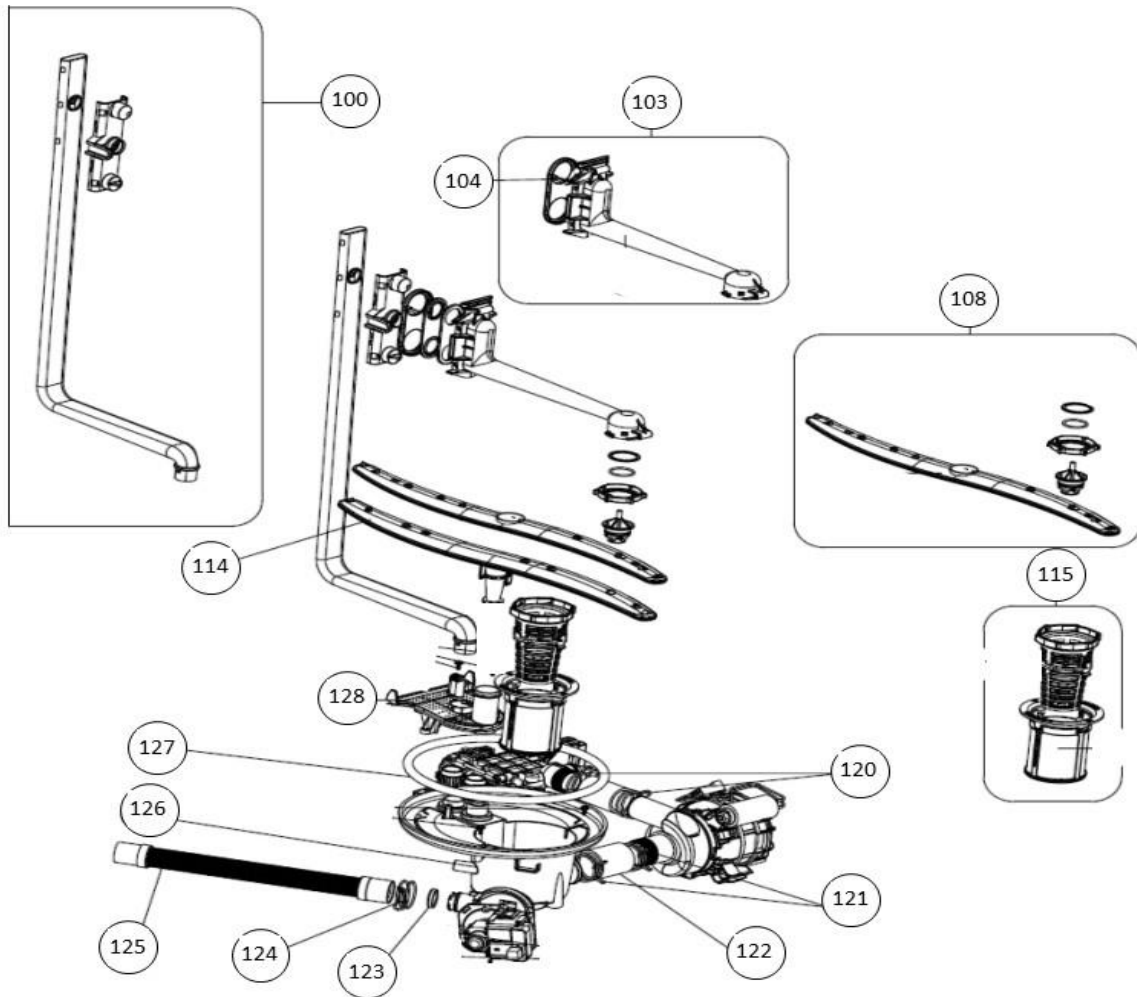

## vaatwassers - Inbouw

Typenummer

RVW6027AB - 01

Subgroep onderdeel

Bedieningspaneel

Revisie datum

8-11-2018

## vaatwassers - Inbouw

Typenummer

RVW6027AB - 01

Subgroep onderdeel

Waterontharder

Revisie datum

8-11-2018

## vaatwassers - Inbouw

Typenummer

RVW6027AB - 01

Subgroep onderdeel

Hydraulische groep boven

Revisie datum

8-11-2018

## vaatwassers - Inbouw

Typenummer

RVW6027AB - 01

Subgroep onderdeel

Hydraulische groep beneden

Revisie datum

8-11-2018