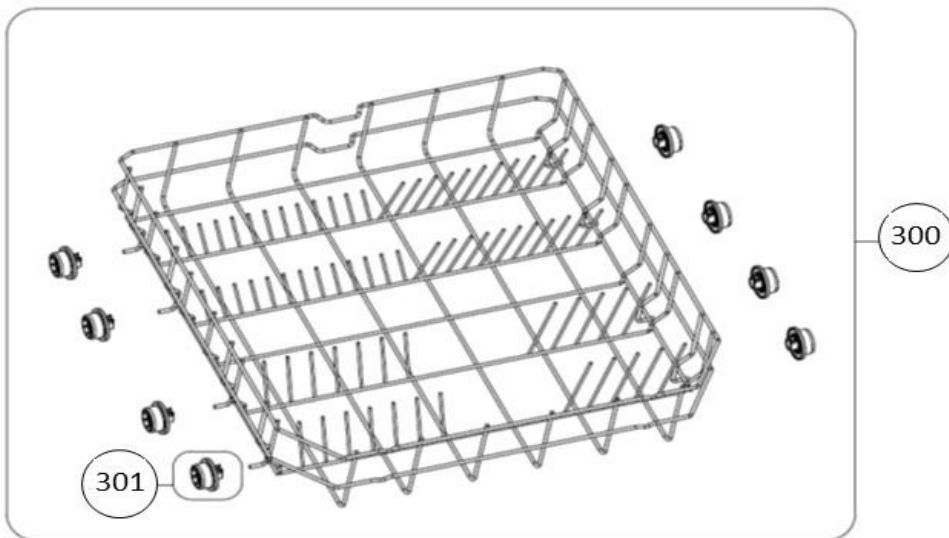

## vaatwassers - Inbouw

Typenummer

RVW6027AB - 01

Subgroep onderdeel

Servieslade beneden

Revisie datum

8-11-2018

## vaatwassers - Inbouw

Typenummer

RVW6027AB - 01

Subgroep onderdeel

Servieslade boven

Revisie datum

8-11-2018