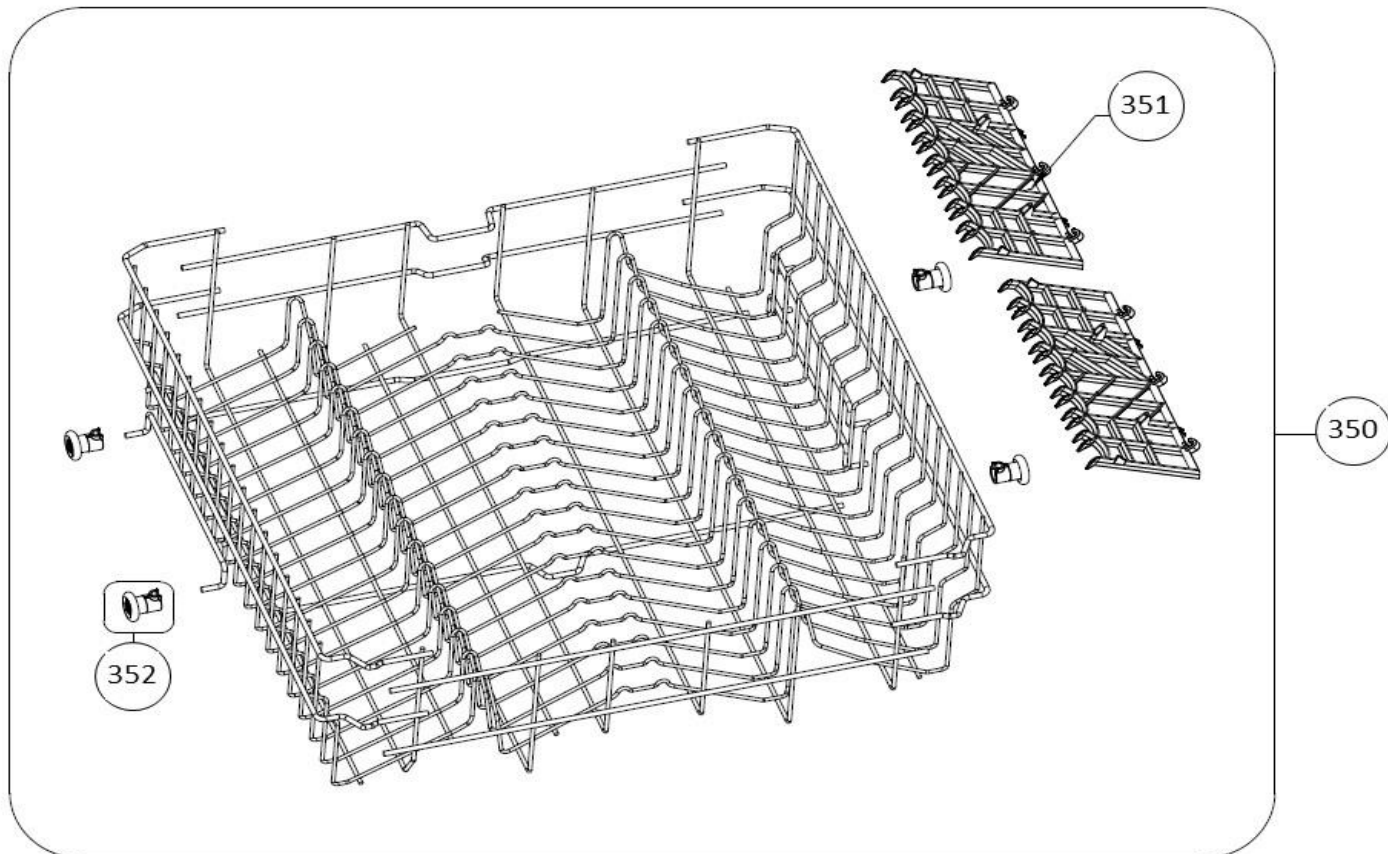

## vaatwassers - Inbouw

Typenummer

RVW6027AB - 01

Subgroep onderdeel

Servieslade beneden

Revisie datum

8-11-2018

## vaatwassers - Inbouw

Typenummer

RVW6027AB - 01

Subgroep onderdeel

Servieslade boven

Revisie datum

8-11-2018