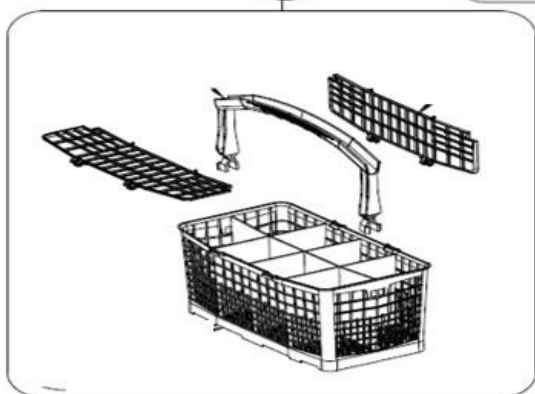

## vaatwassers - Inbouw

Typenummer

RVW6027AB - 01

Subgroep onderdeel

Servieslade beneden

Revisie datum

8-11-2018

## vaatwassers - Inbouw

Typenummer

RVW6027AB - 01

Subgroep onderdeel

Servieslade boven

Revisie datum

8-11-2018