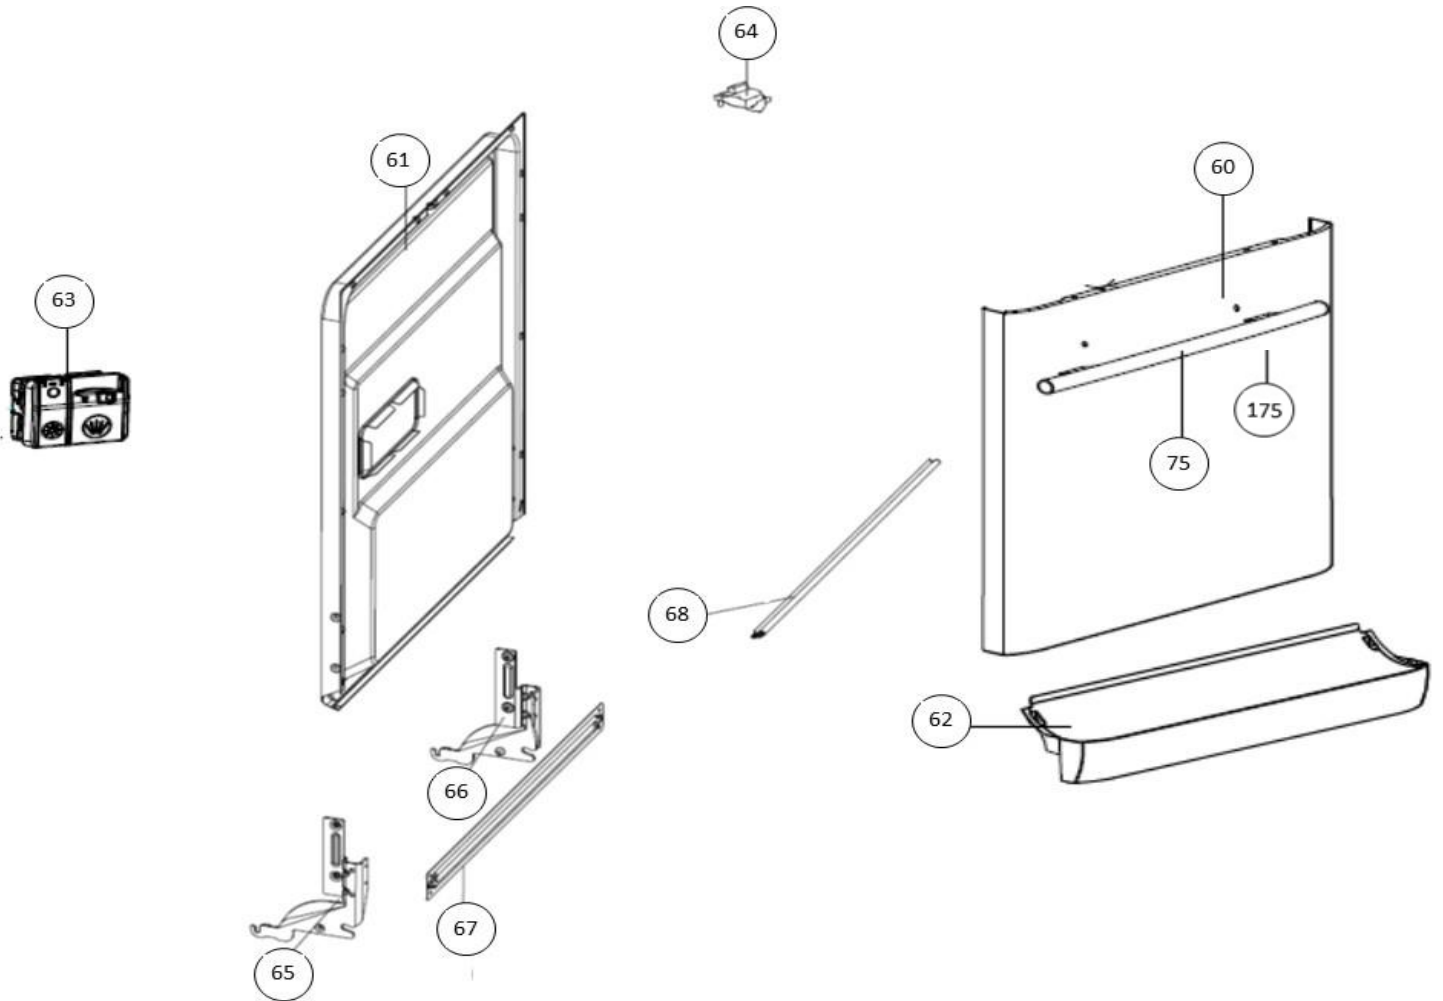

vaatwassers - Inbouw

Typenummer

RVW6027AB - 01

Subgroep onderdeel

Deur

Revisie datum

8-11-2018