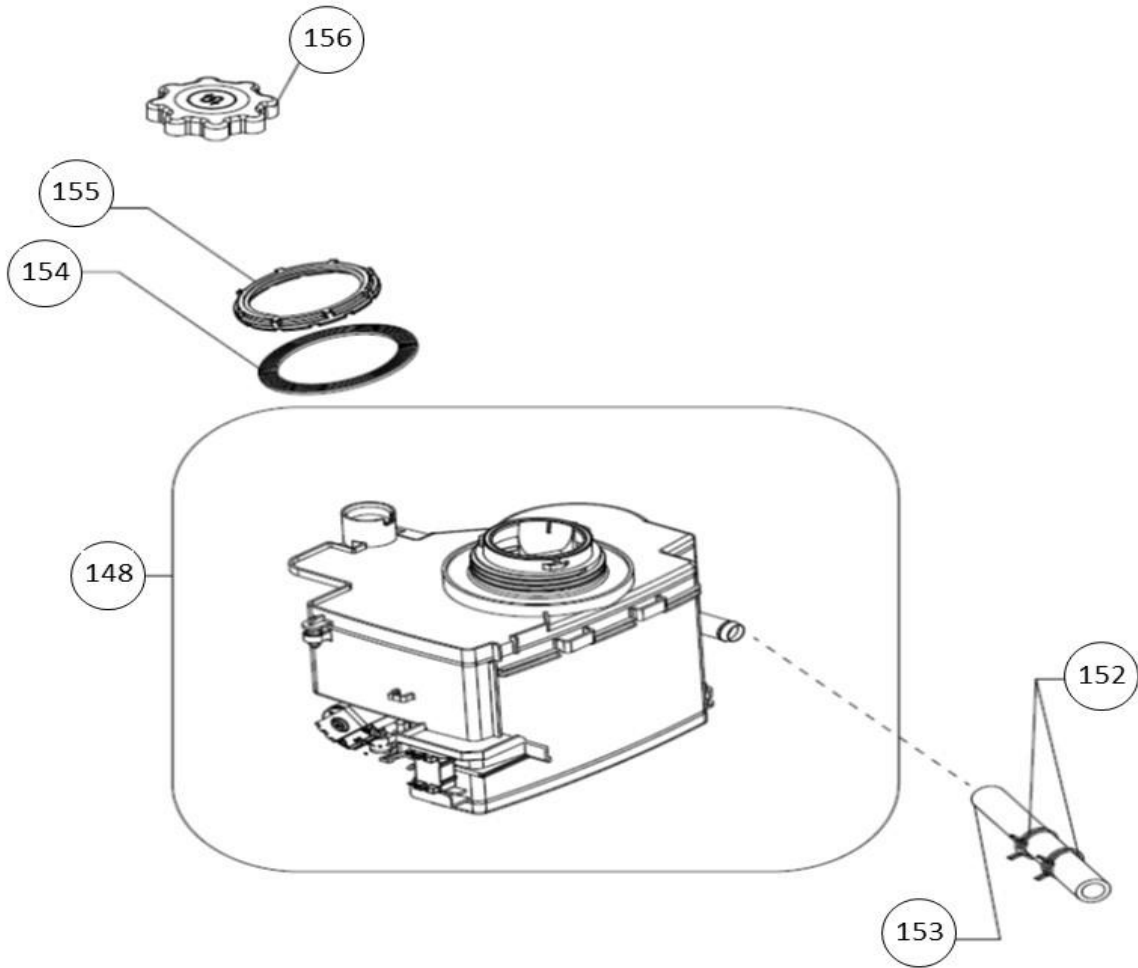

vaatwassers - Inbouw

Typenummer

RVW6027AB - 01

Subgroep onderdeel

Waterontharder

Revisie datum

8-11-2018