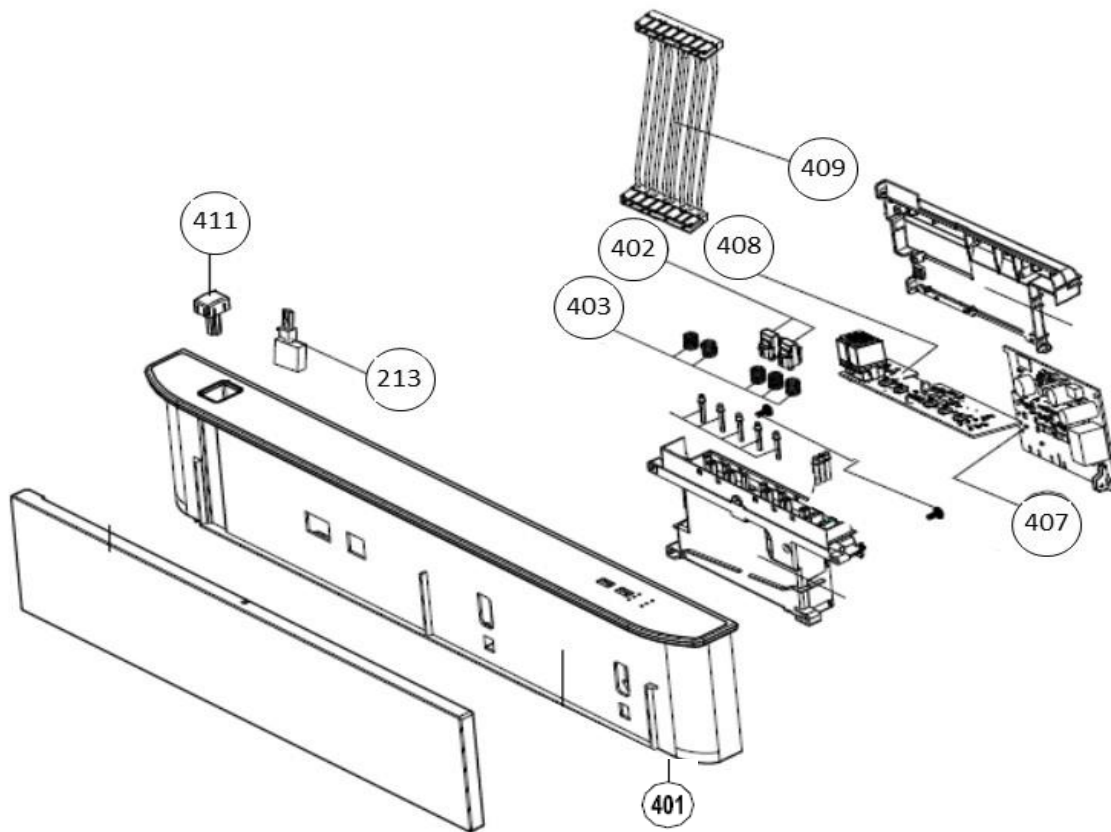

## vaatwassers - Inbouw

Typenummer

RVW6027AB - 01

Subgroep onderdeel

Servieslade boven

Revisie datum

8-11-2018

## vaatwassers - Inbouw

Typenummer

RVW6027AB - 01

Subgroep onderdeel

Bedieningspaneel

Revisie datum

8-11-2018