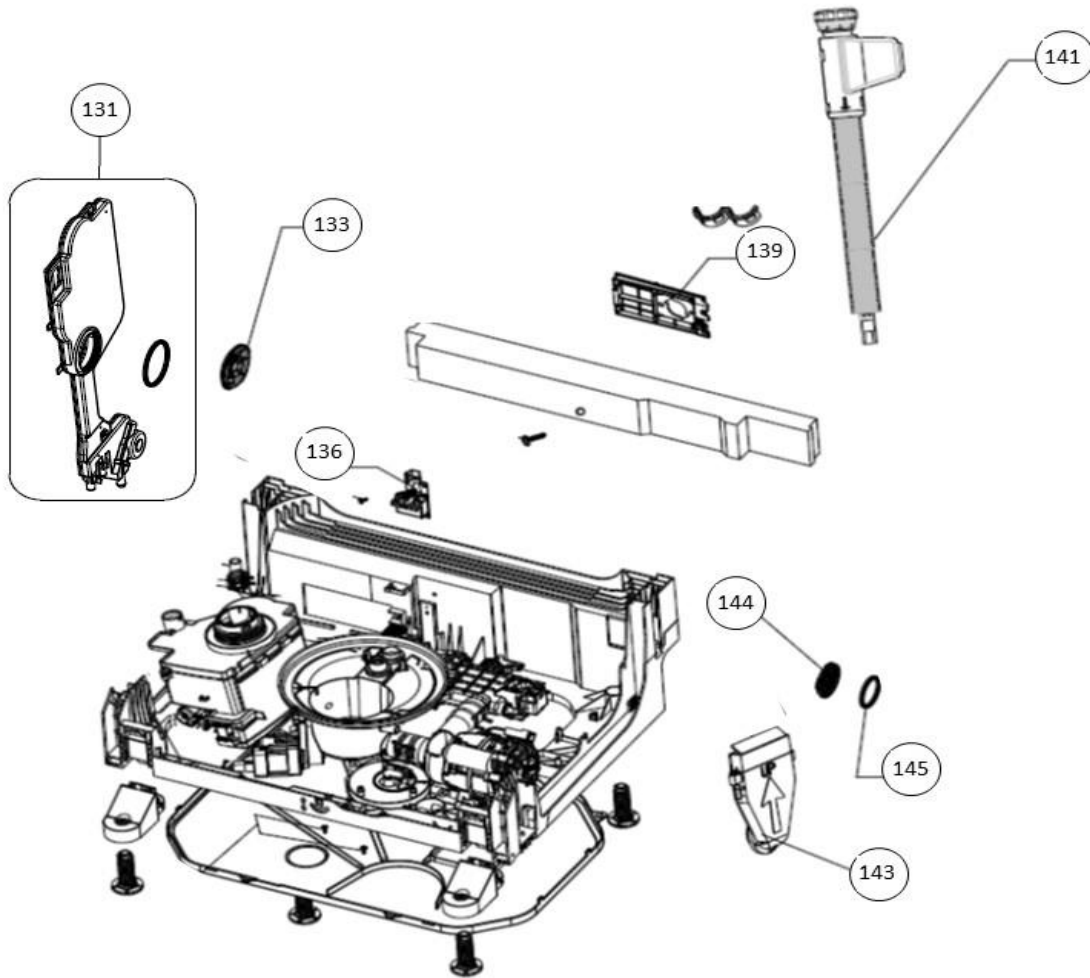

## vaatwassers - Inbouw

Typenummer

RVW6027AB - 01

Subgroep onderdeel

Hydraulische groep boven

Revisie datum

8-11-2018

## vaatwassers - Inbouw

Typenummer

RVW6027AB - 01

Subgroep onderdeel

Hydraulische groep beneden

Revisie datum

8-11-2018