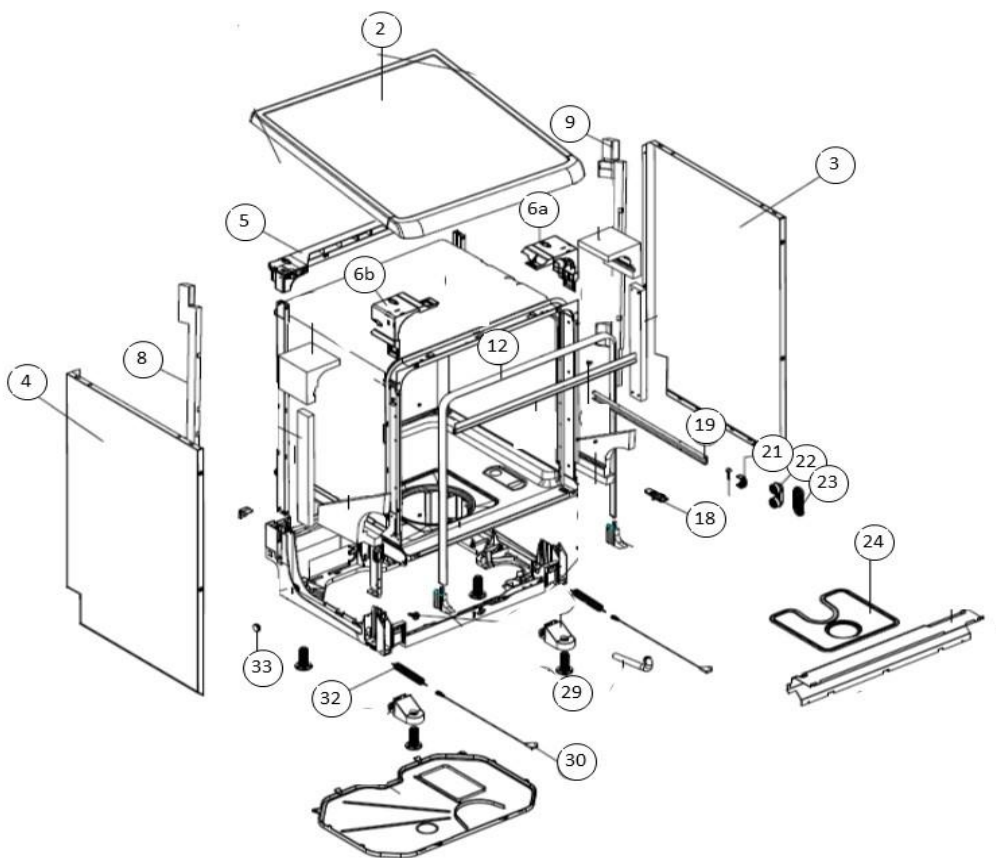

vaatwassers - Inbouw

Typenummer

RVW6027AB - 01

Subgroep onderdeel

Behuizing

Revisie datum

8-11-2018