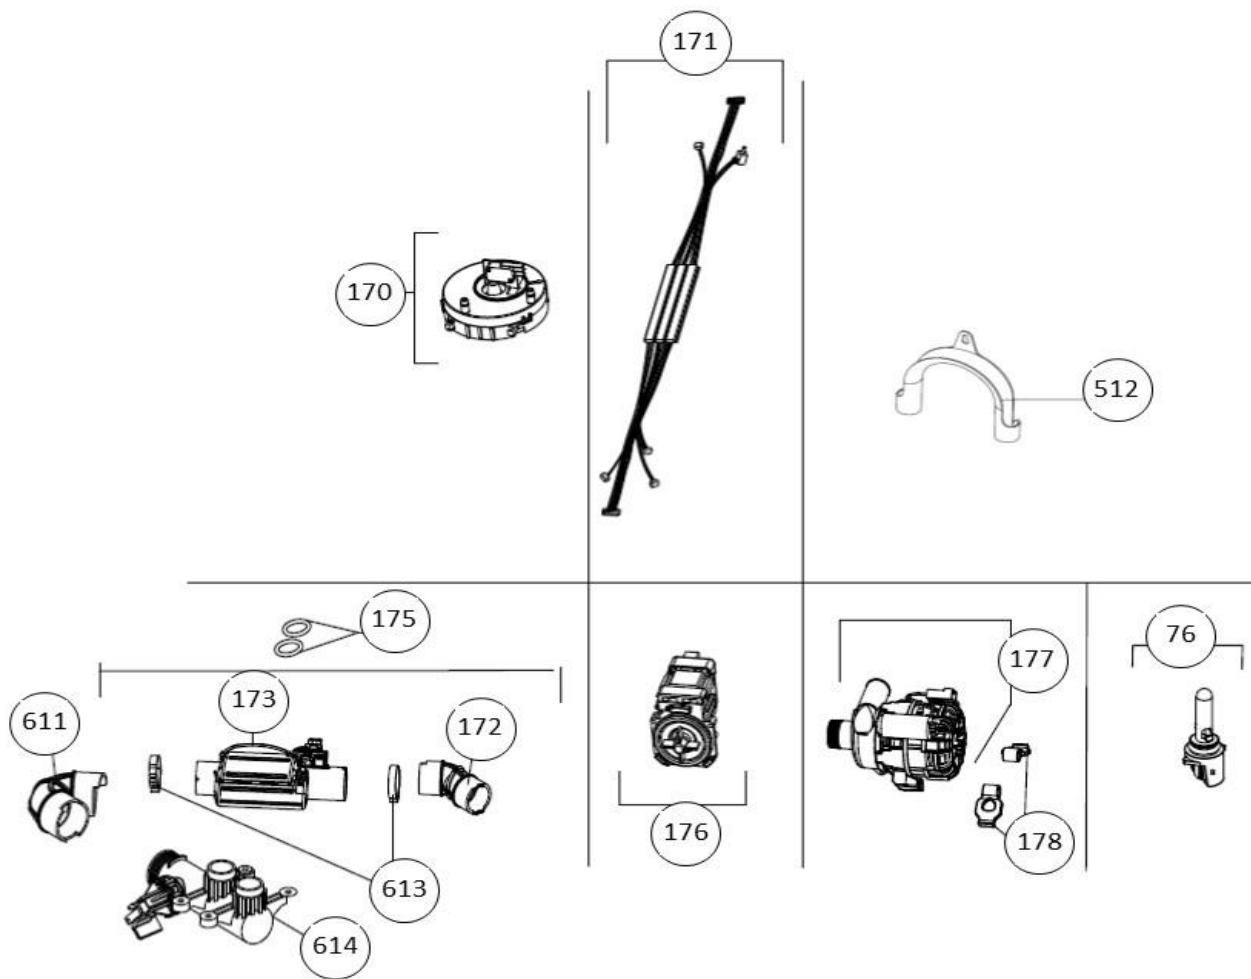

vaatwassers - Inbouw

Typenummer	RVW6027AB - 01	Subgroep onderdeel	Componenten

Revisie datum

8-11-2018