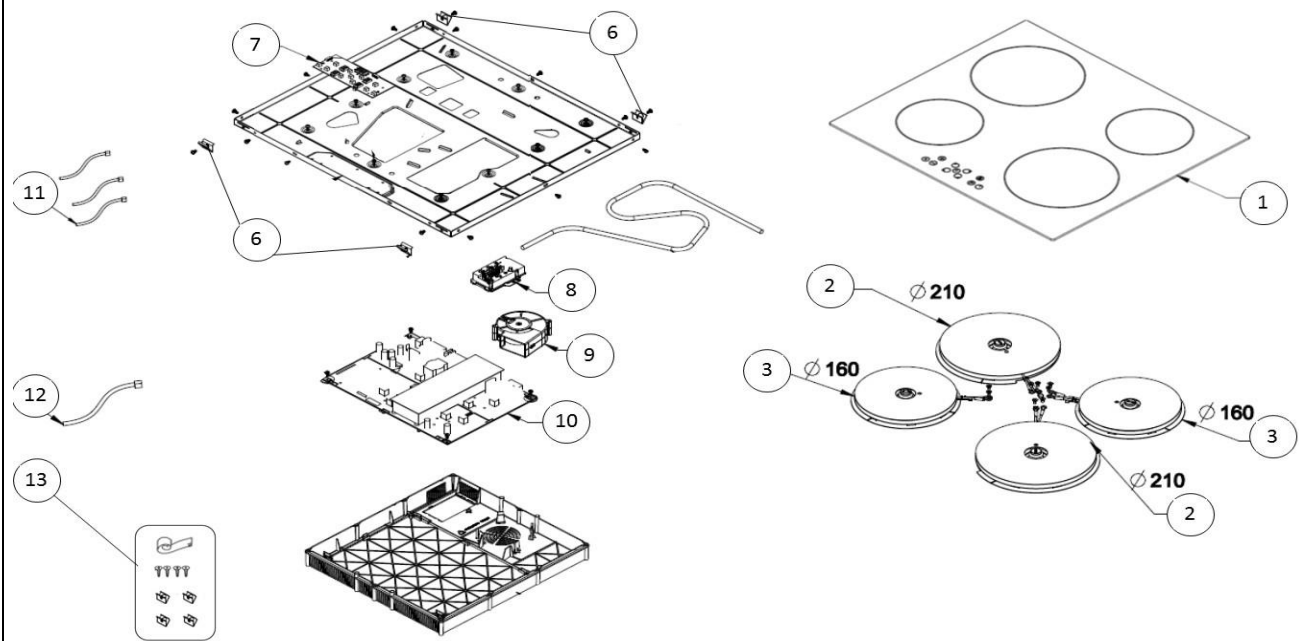

Kookplaten - Inbouw

Typenummer

IKI6031_01

Revisie datum

16-11-2017

Positienummer	Omschrijving (Nederlands)	Artikelnummer
1	Glazen plaat	40501000139
2	Inductie power module 210mm	40501000132
3	Inductie power module 160mm	40501000131
6	Bevestigingsklem	40500900066
7	Bedienings PCB	40501000140
8	Aansluitblok, 41A	40501000137
9	Ventilator	40501000136
10	PCB	40501000133
11	Bescherming kabels	40501000138
12	Data kabel	40501000135
13	Installatie set	40500900074